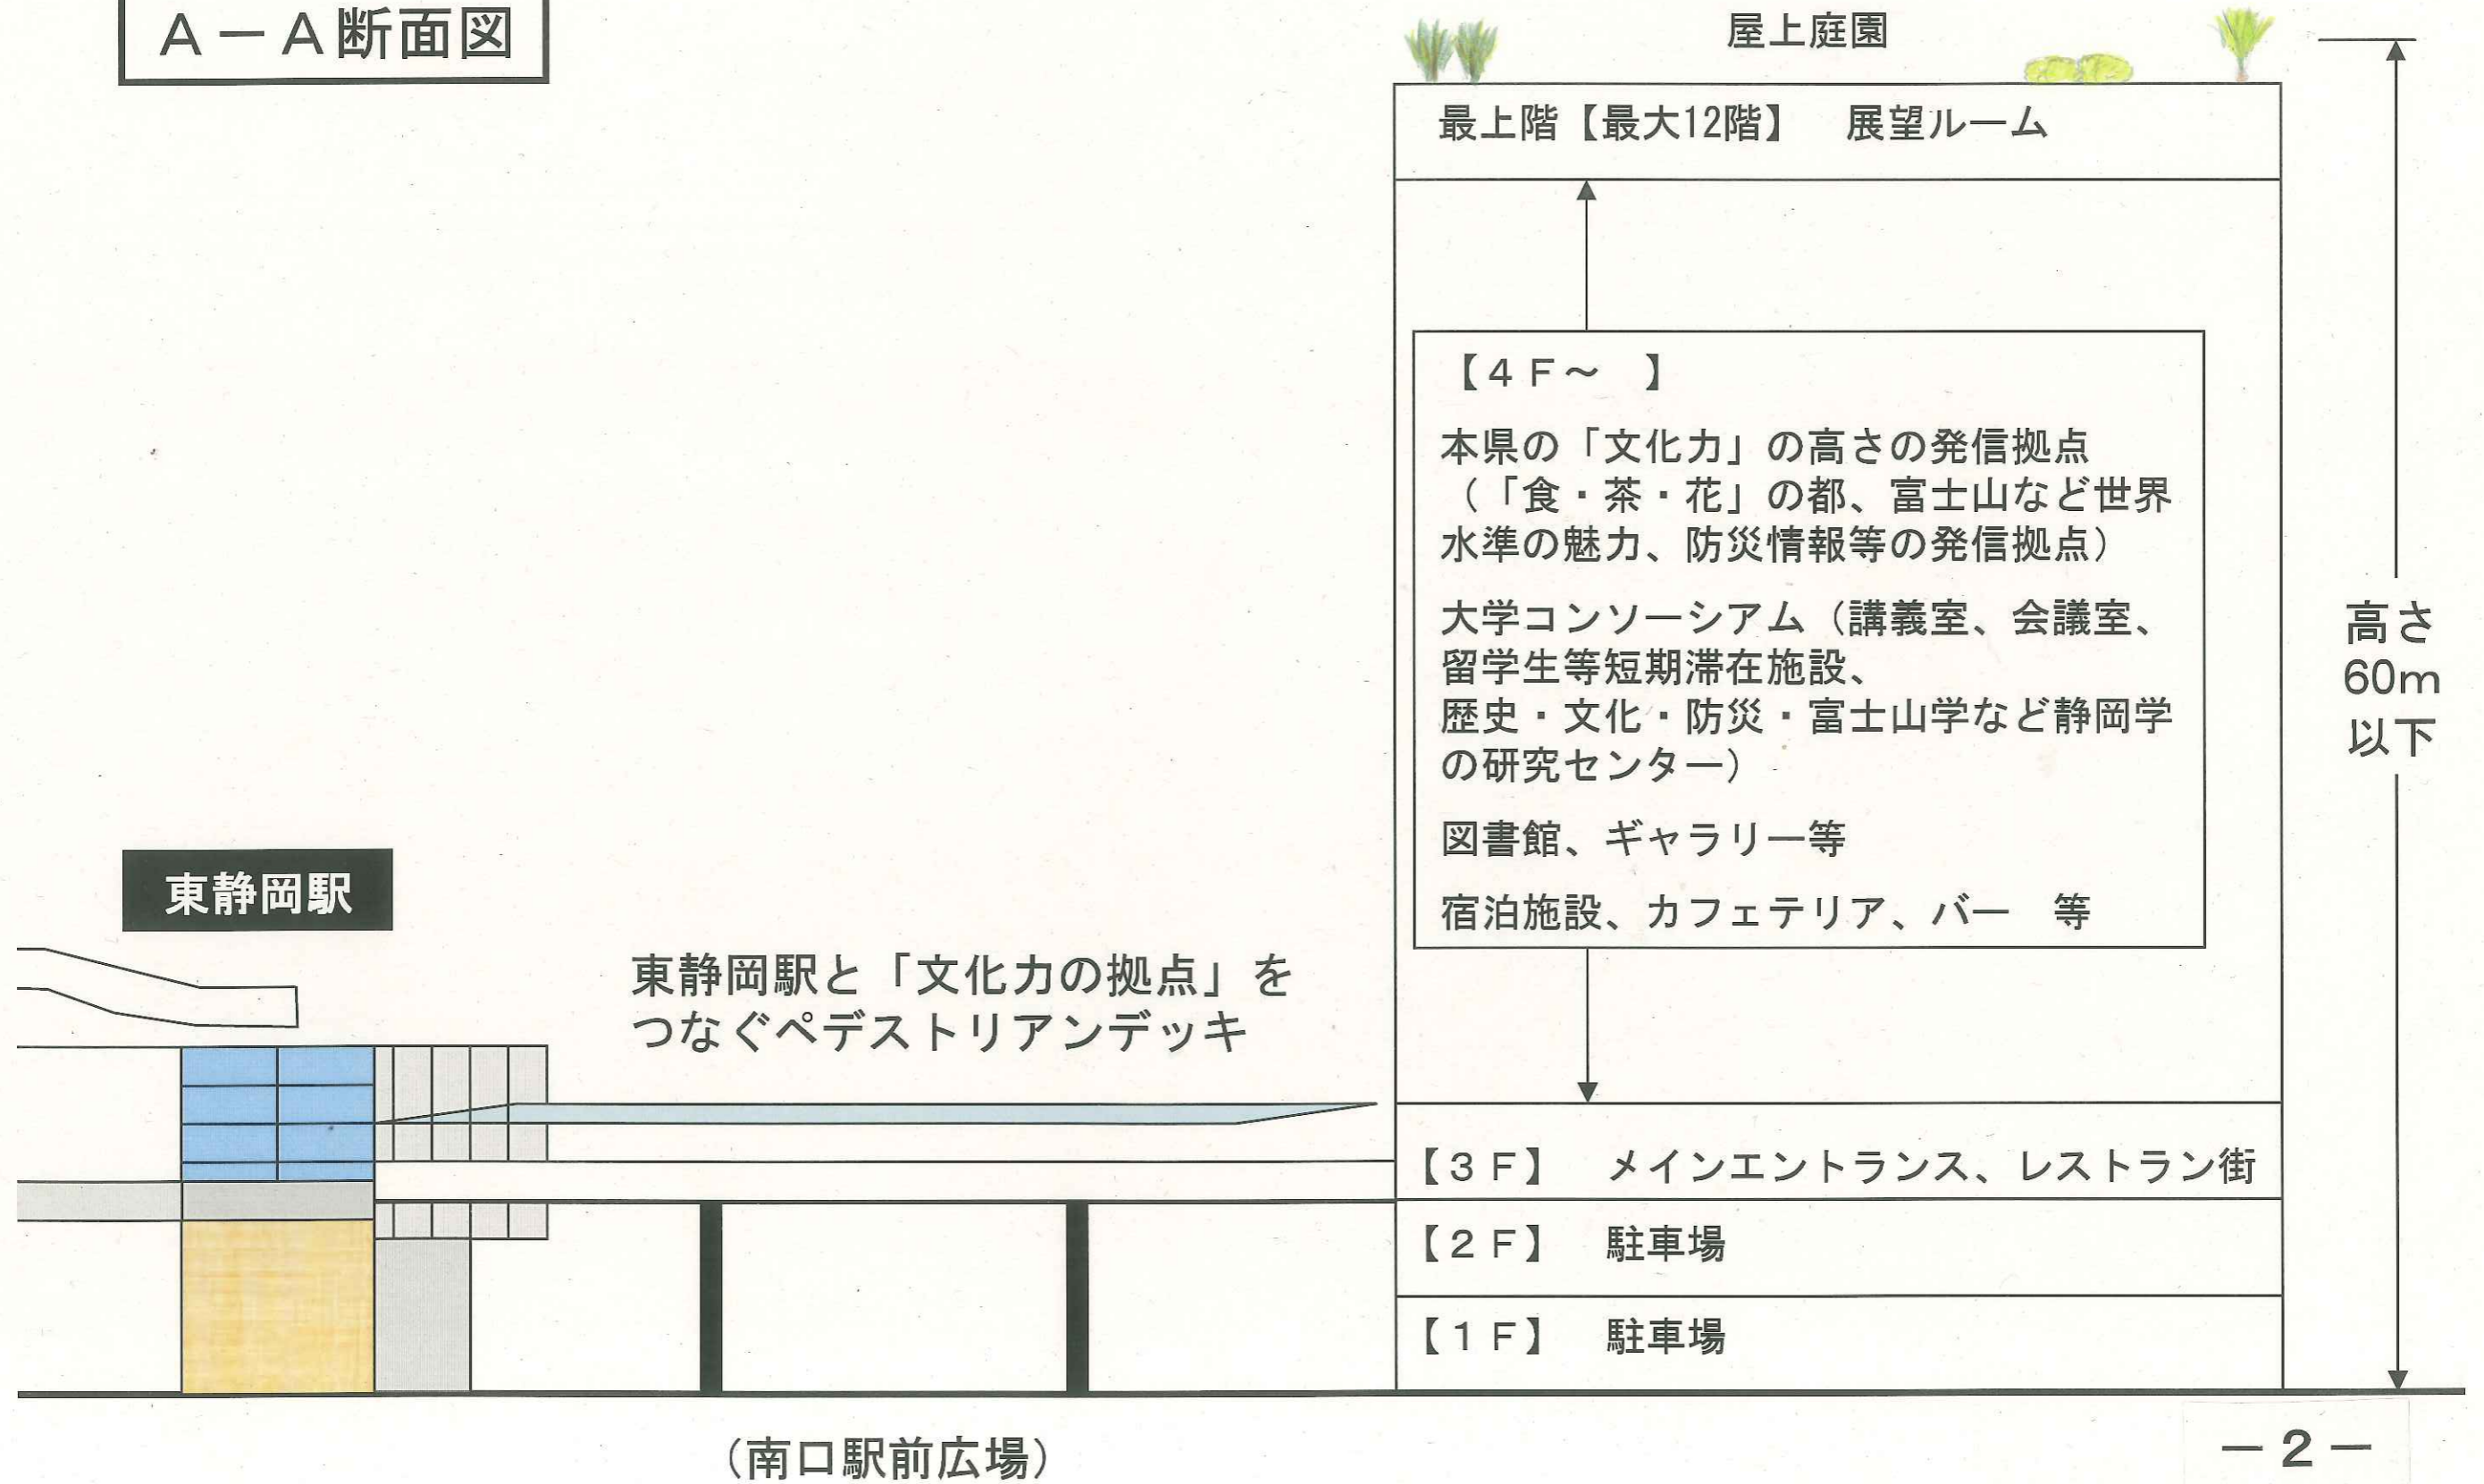

東静岡駅南口平面図

東静岡駅

古代東海道を活用した水、緑が溢れるオープンスペース

古代東海道遺構の展示施設

東静岡駅、「文化力の拠点」、グランシップをつなぐペデストリアンデッキ

古代東海道

レストラン街

メインエントランス

ショップ

グランシップ
芝生広場

文化力の拠点

【「文化力の拠点」整備イメージ（案） 第1回専門家会議用たたき台】

文化力の拠点

A-A断面図

【「文化力の拠点」整備イメージ（案） 第1回専門家会議用たたき台】

B-B断面図