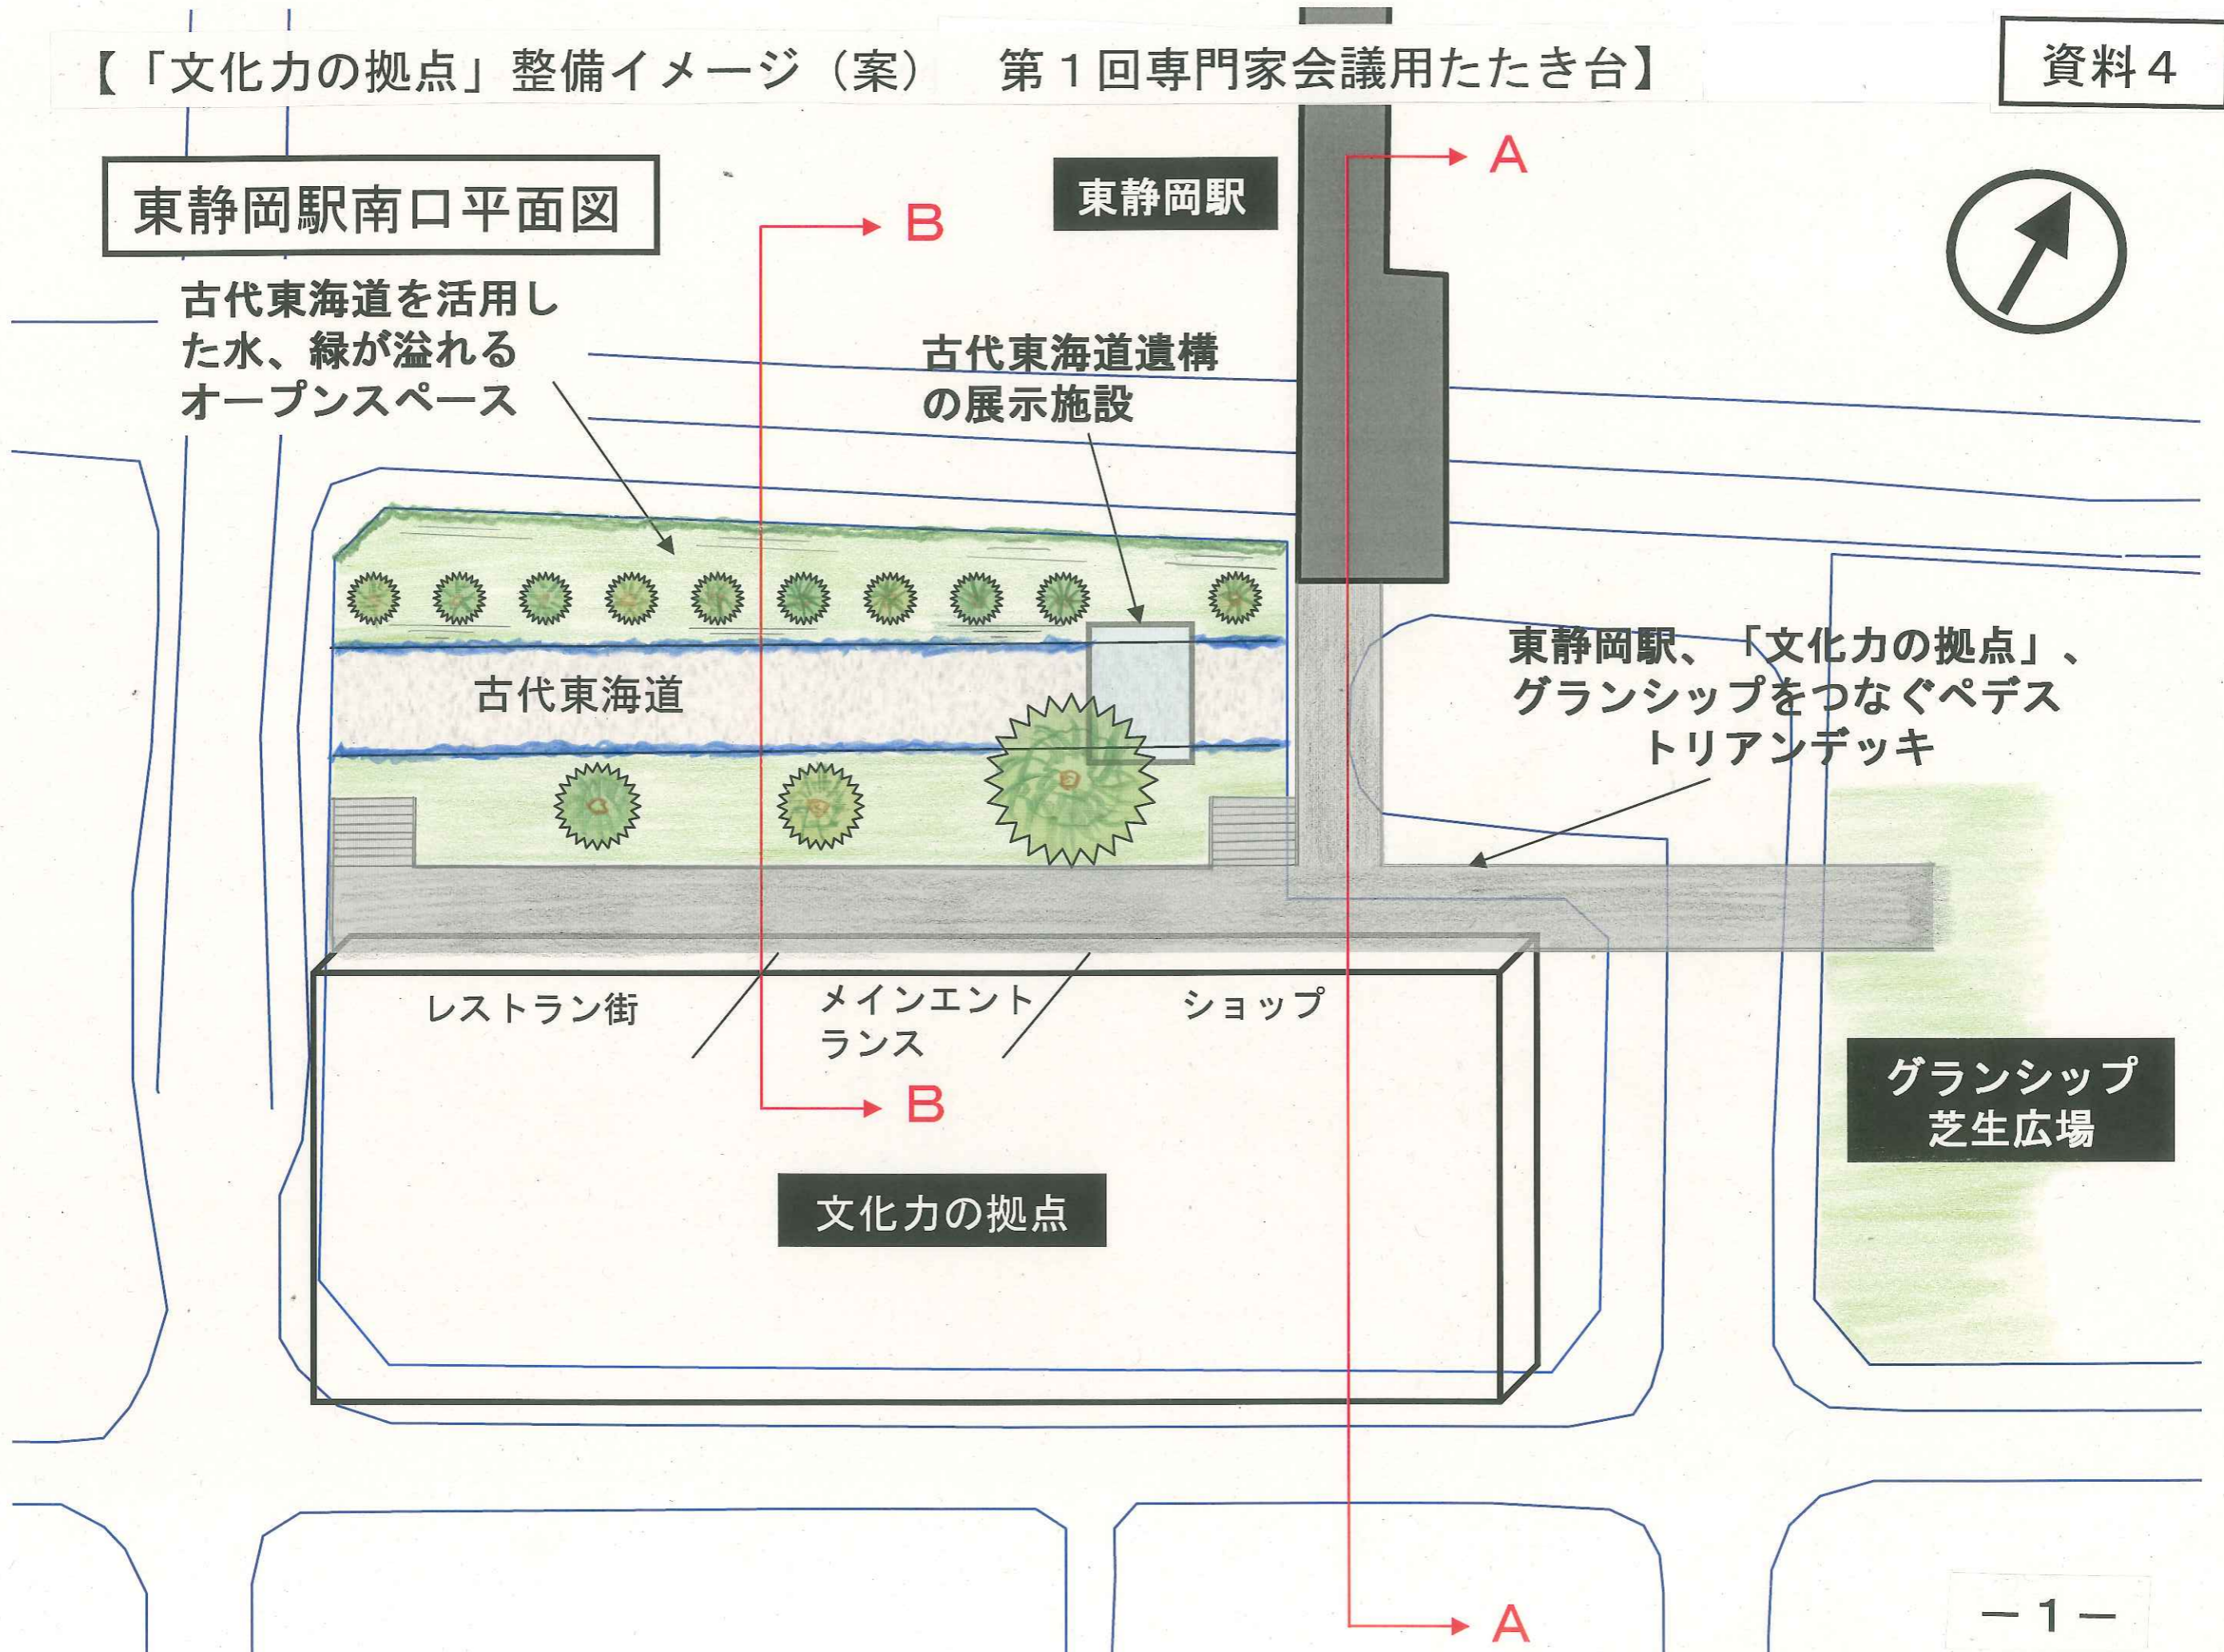

東静岡駅南口平面図

東静岡駅

古代東海道を活用した水、緑が溢れるオープンスペース

古代東海道遺構の展示施設

東静岡駅、「文化力の拠点」、グランシップをつなぐペデストリアンデッキ

古代東海道

レストラン街

メインエントランス

ショップ

グランシップ
芝生広場

文化力の拠点

【「文化力の拠点」整備イメージ（案） 第1回専門家会議用たたき台】

文化力の拠点

A-A断面図

【「文化力の拠点」整備イメージ（案） 第1回専門家会議用たたき台】

B-B断面図