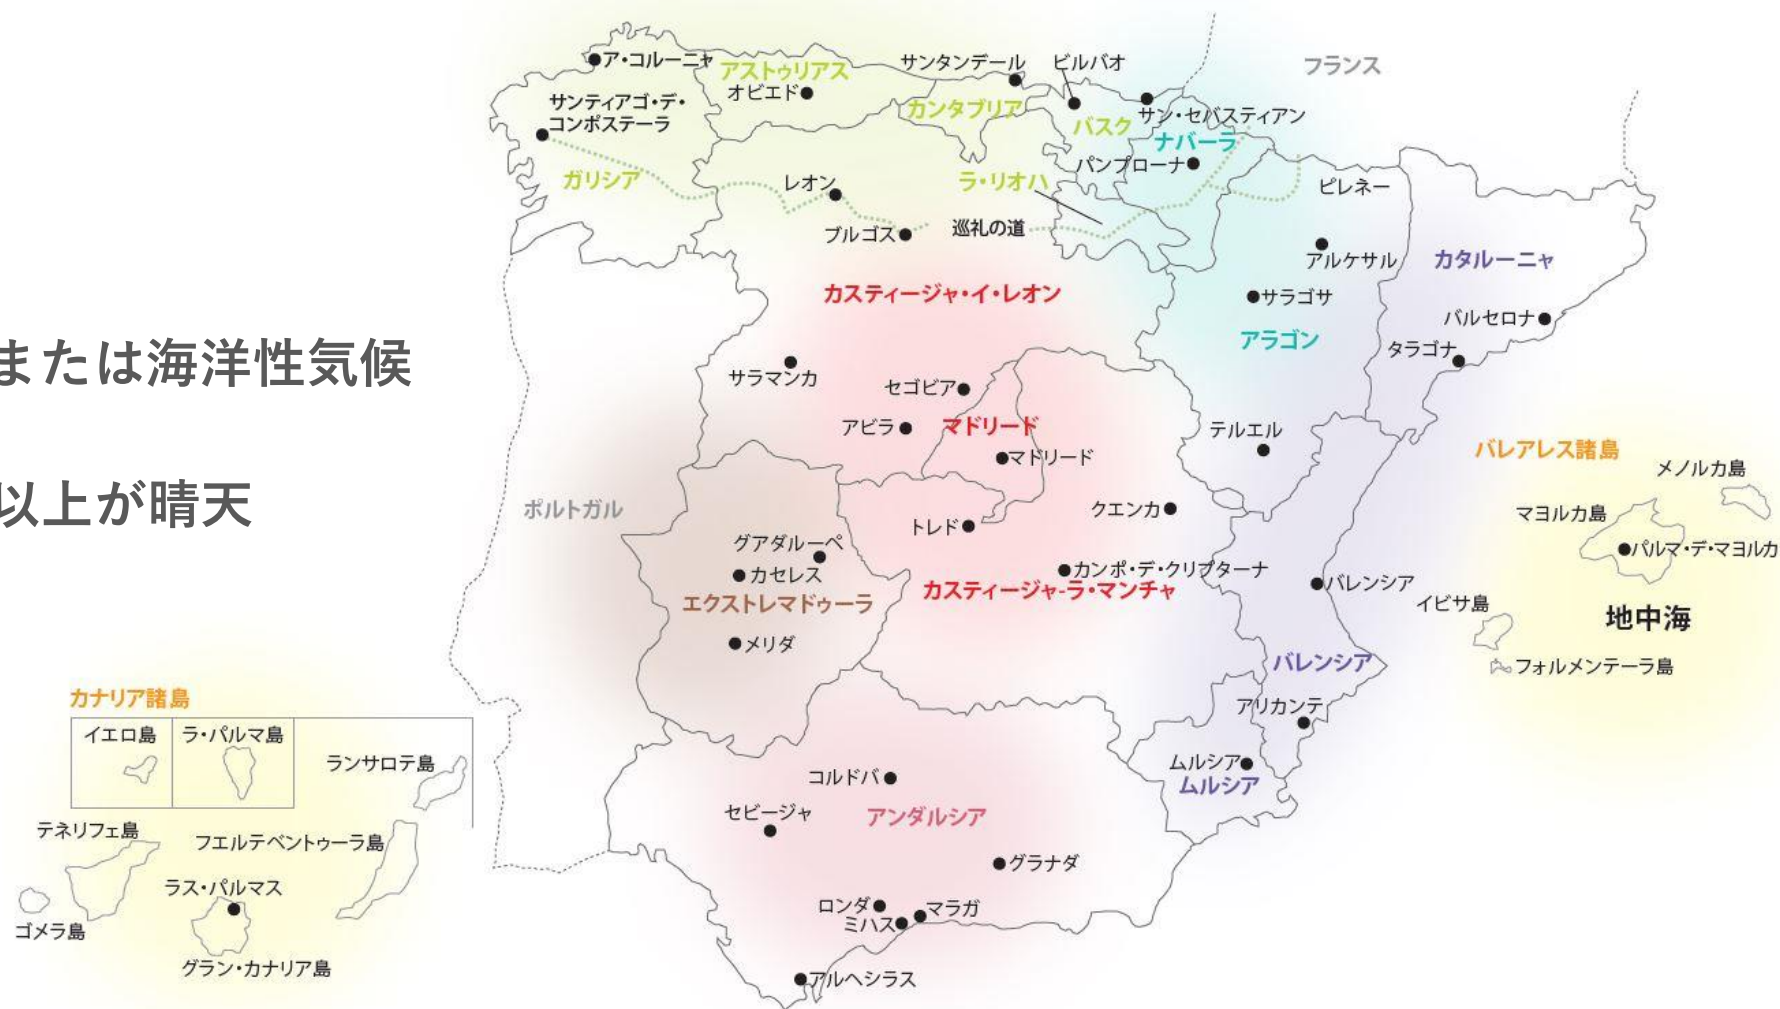

面積: 506,002 km²

人口: 4,693.7万人

首都: マドリード

時差: 8時間(サマータイム時は7時間)

通貨: ユーロ (€)

言語: スペイン語

アクセス: 飛行機で約14~18時間

スペイン語について

スペイン語 = CASTELLANO

スペイン語のポテンシャル

母語話者数: 世界第2位

インターネット使用言語: 世界第3位

科学論文使用言語: 世界第2位

スペインの魅力

地域の多様性

🌡️ 気候

- ✔️ 四季がある
- ✔️ 地中海性、大陸性または海洋性気候
- ✔️ 南部は年間300日以上が晴天

世界遺産

スペインには**49**カ所の世界遺産。総数は世界第**4**位
(2021年時点)

文化遺産：43

自然遺産：4

複合遺産：2

パエリア

イベリコ豚の生ハム