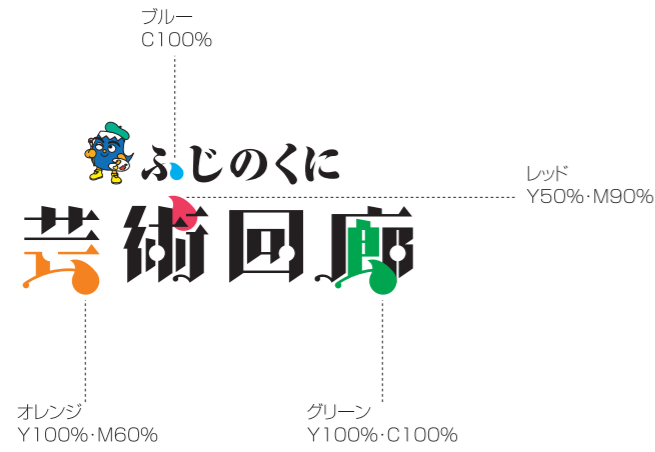

4C基本指定

- ※ 指定外はスミ100%とする、自由に変形、色替えはしてはいけない。
- ※ ロゴ背景が濃い色の場合や濃い色の写真の上にいる場合はスミ部分がシロ抜きとなる、
- ※ 決して、白い枠をひいてはならない、以下の使用方法をご確認下さい。

左、色指定に同じ。

通常印刷用データ

ふじっぴーバージョン、ロゴのみの場合と使い分けてください。

4C基本データ

A

B

1C基本指定

- ※ 指定外はBL100%とする、自由に変形、色替えはしてはいけない。
- ※ ロゴ背景が濃い色の場合や濃い色の写真の上にいる場合はスミ部分がシロ抜きとなる、
- ※ 決して、白い枠をひいてはならない、以下の使用方法をご確認下さい。

左、色指定に同じ。

1C基本データ

C

D