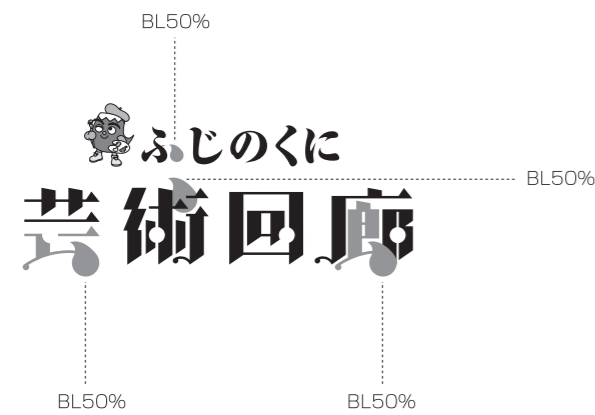

4C基本指定

- ※ 指定外はスミ100%とする、自由に変形、色替えはしてはいけない。
- ※ ロゴ背景が濃い色の場合や濃い色の写真の上にいる場合はスミ部分がシロ抜きとなる、
- ※ 決して、白い枠をひいてはならない、以下の使用方法をご確認下さい。

左、色指定に同じ。

通常印刷用データ

ふじっぴーバージョン、ロゴのみの場合と使い分けてください。

4C基本データ

A

B

1C基本指定

- ※ 指定外はBL100%とする、自由に変形、色替えはしてはいけない。
- ※ ロゴ背景が濃い色の場合や濃い色の写真の上にいる場合はスミ部分がシロ抜きとなる、
- ※ 決して、白い枠をひいてはならない、以下の使用方法をご確認下さい。

左、色指定に同じ。

1C基本データ

C

D