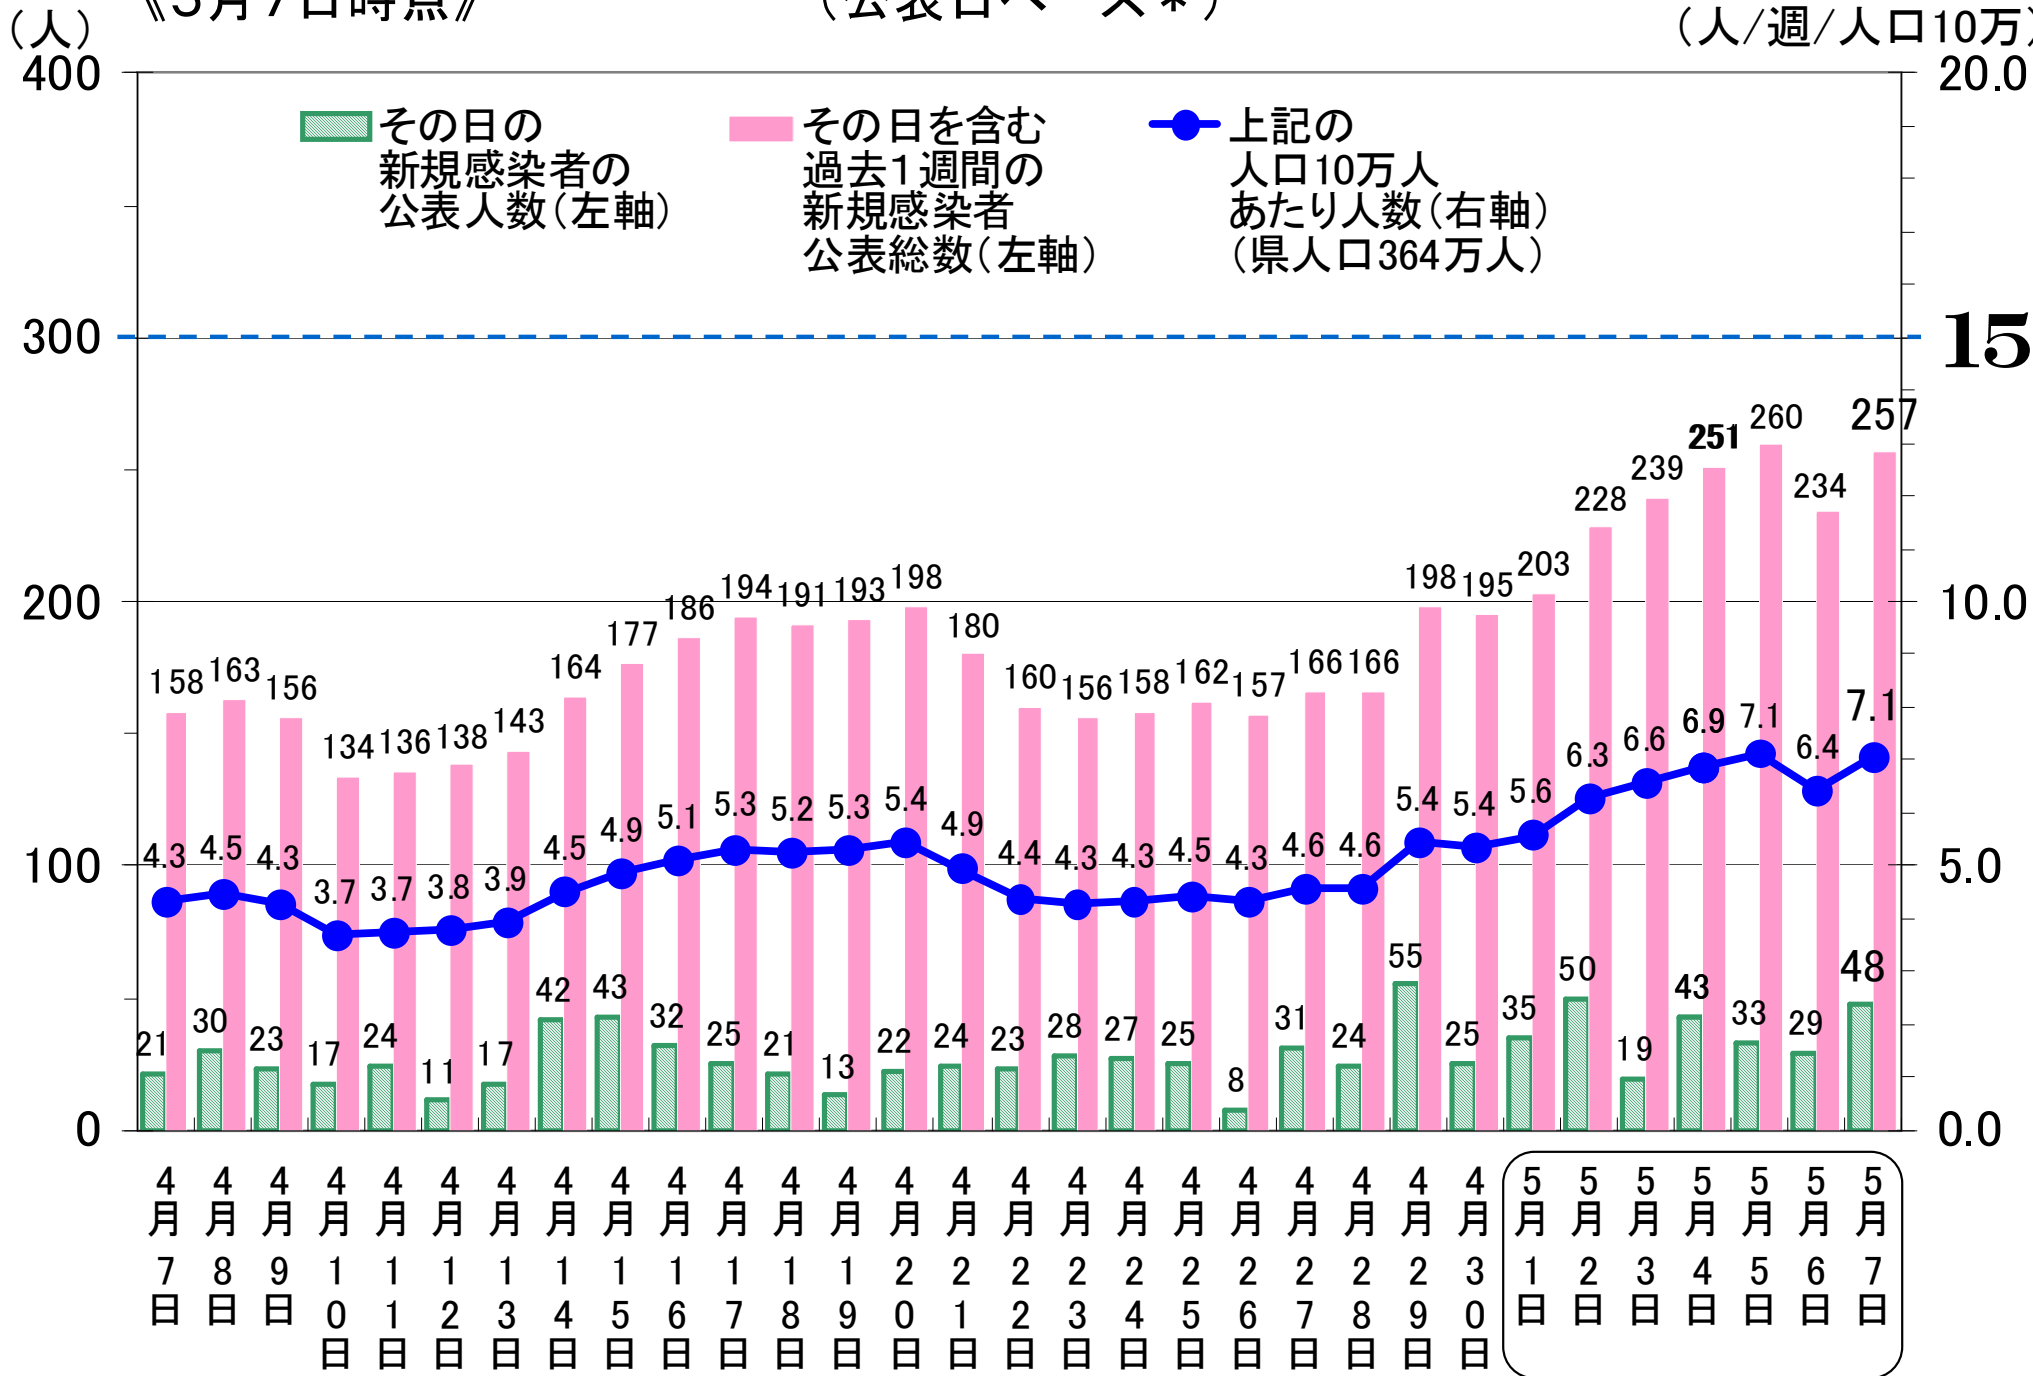

静岡県直近1週間の新型コロナ新規感染者数の状況

《5月7日時点》

(公表日ベース*)

(人/週/人口10万)

(* 日ごとの公表人数は、NHKさん及び静岡新聞さんの報道データより引用)