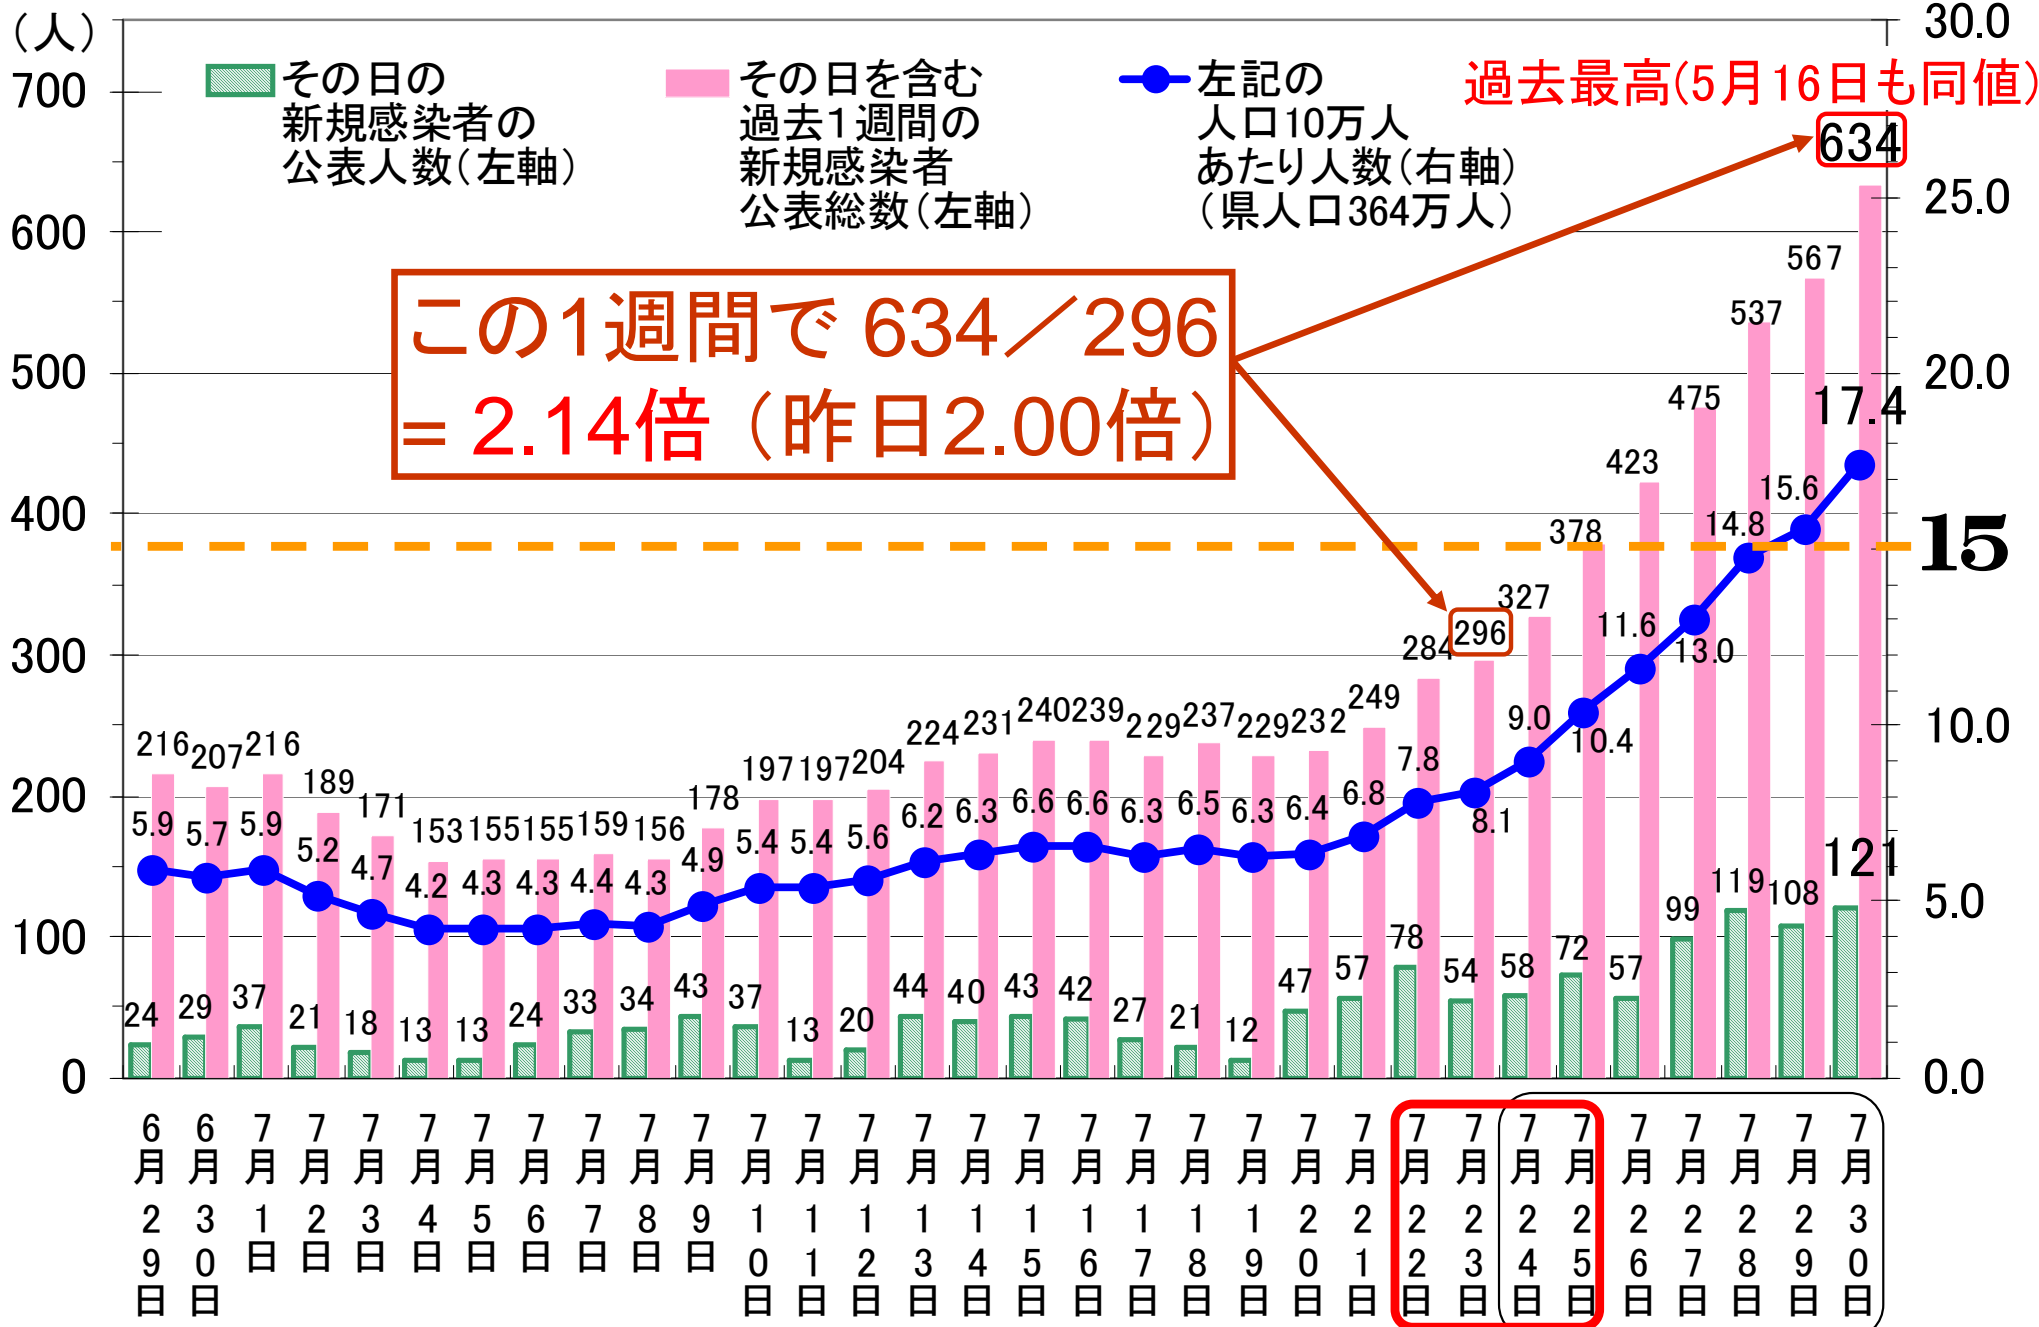

静岡県の直近1週間の新型コロナ新規感染者数の状況

《7月30日時点》

(公表日ベース*)

(人/週/人口10万)

(* 日ごとの公表人数は、NHKさん及び静岡新聞さんの報道データより引用)

土 日 月 火 水 木 金