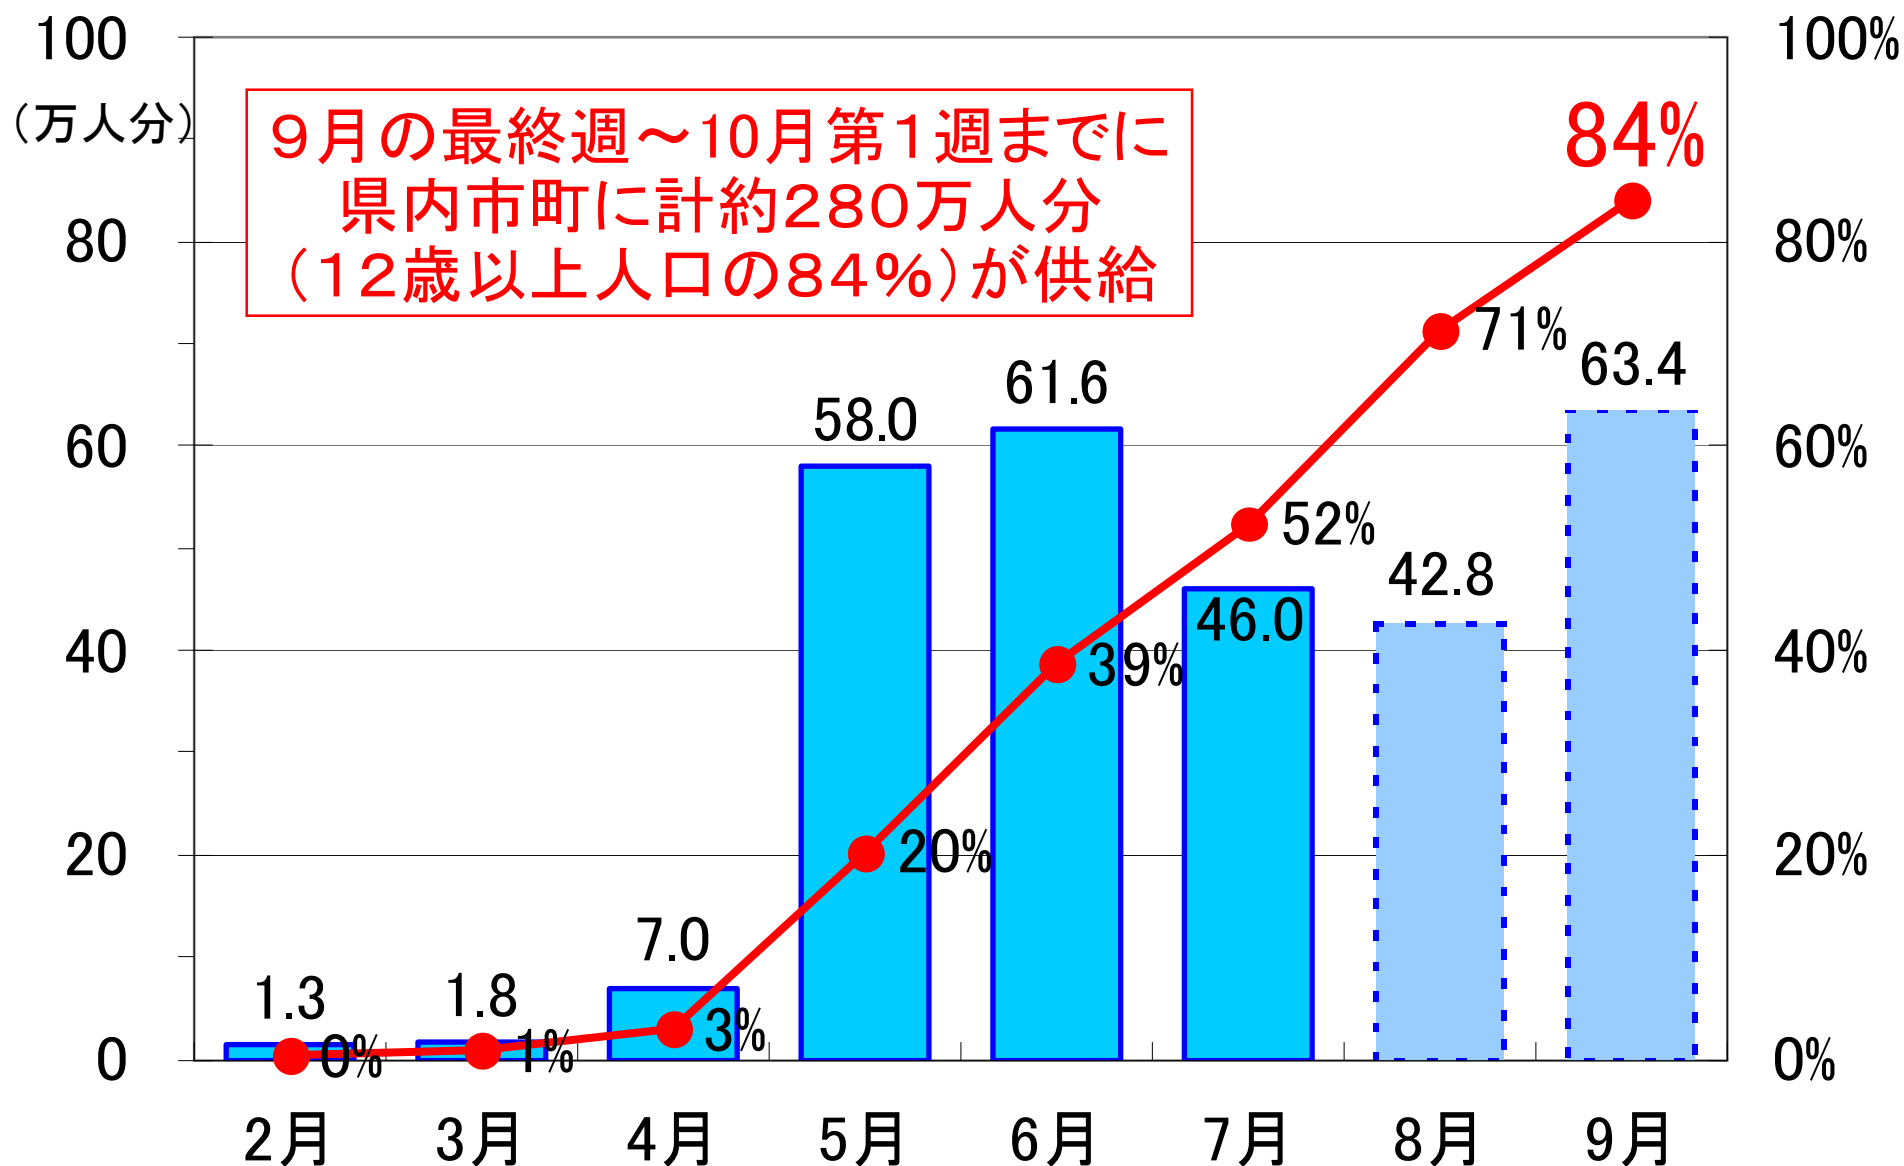

静岡県 新型コロナワクチンの市町への月別供給量(2月～9月)

月別の棒グラフの供給量(万人分)は、その月末の週に供給されるワクチン量