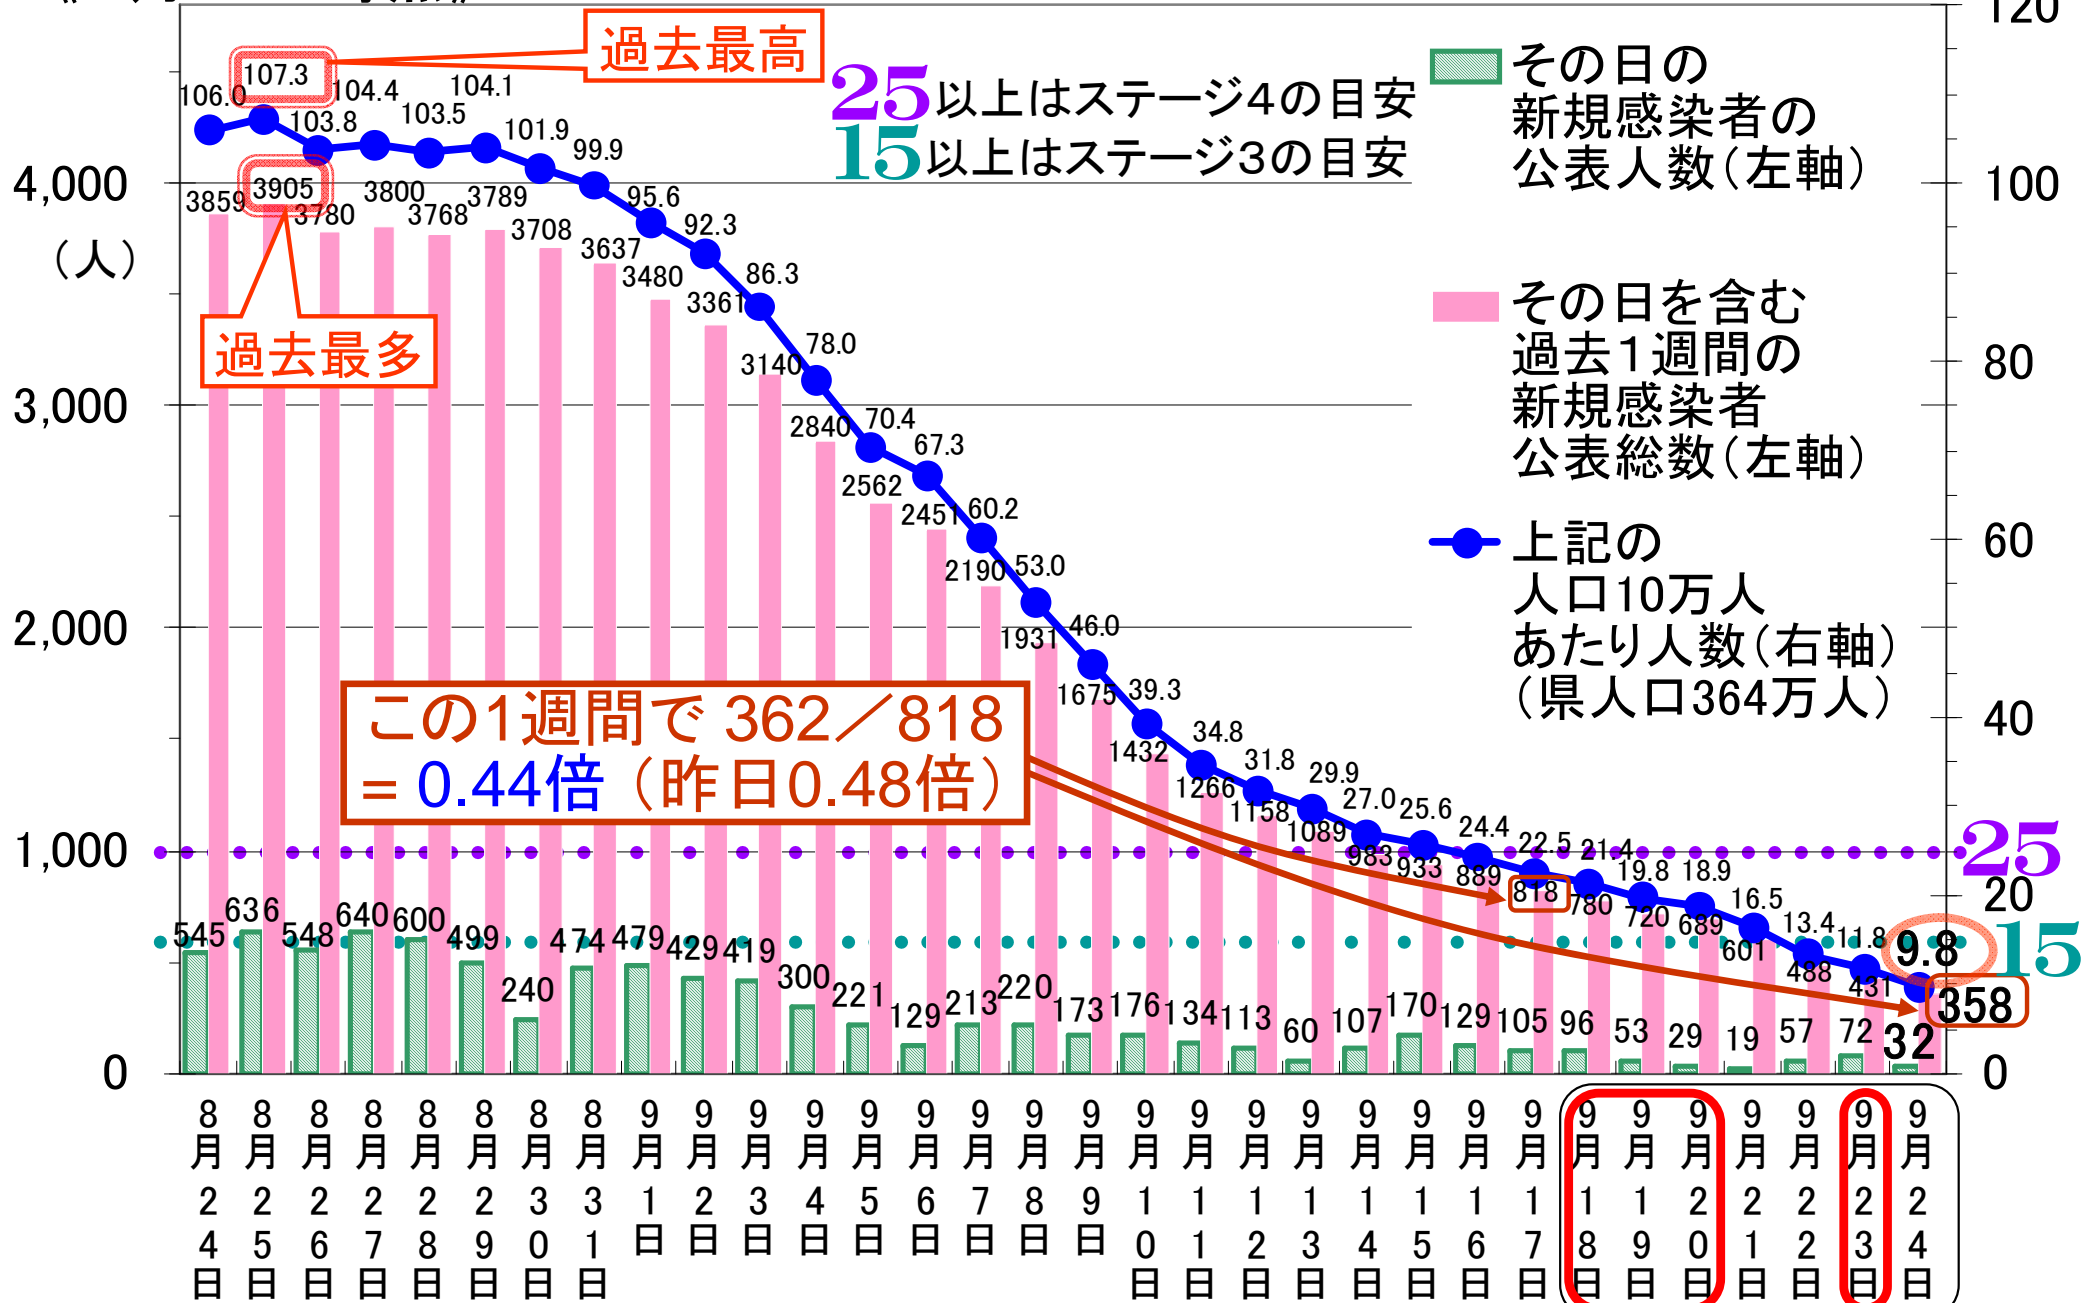

# 静岡県の直近1か月の新型コロナ新規感染者数の状況

《9月24日時点》

(公表日ベース)

(人/週/人口10万)  
120

8月20日  
より

緊急事態措置

土 日 月 火 水 木 金