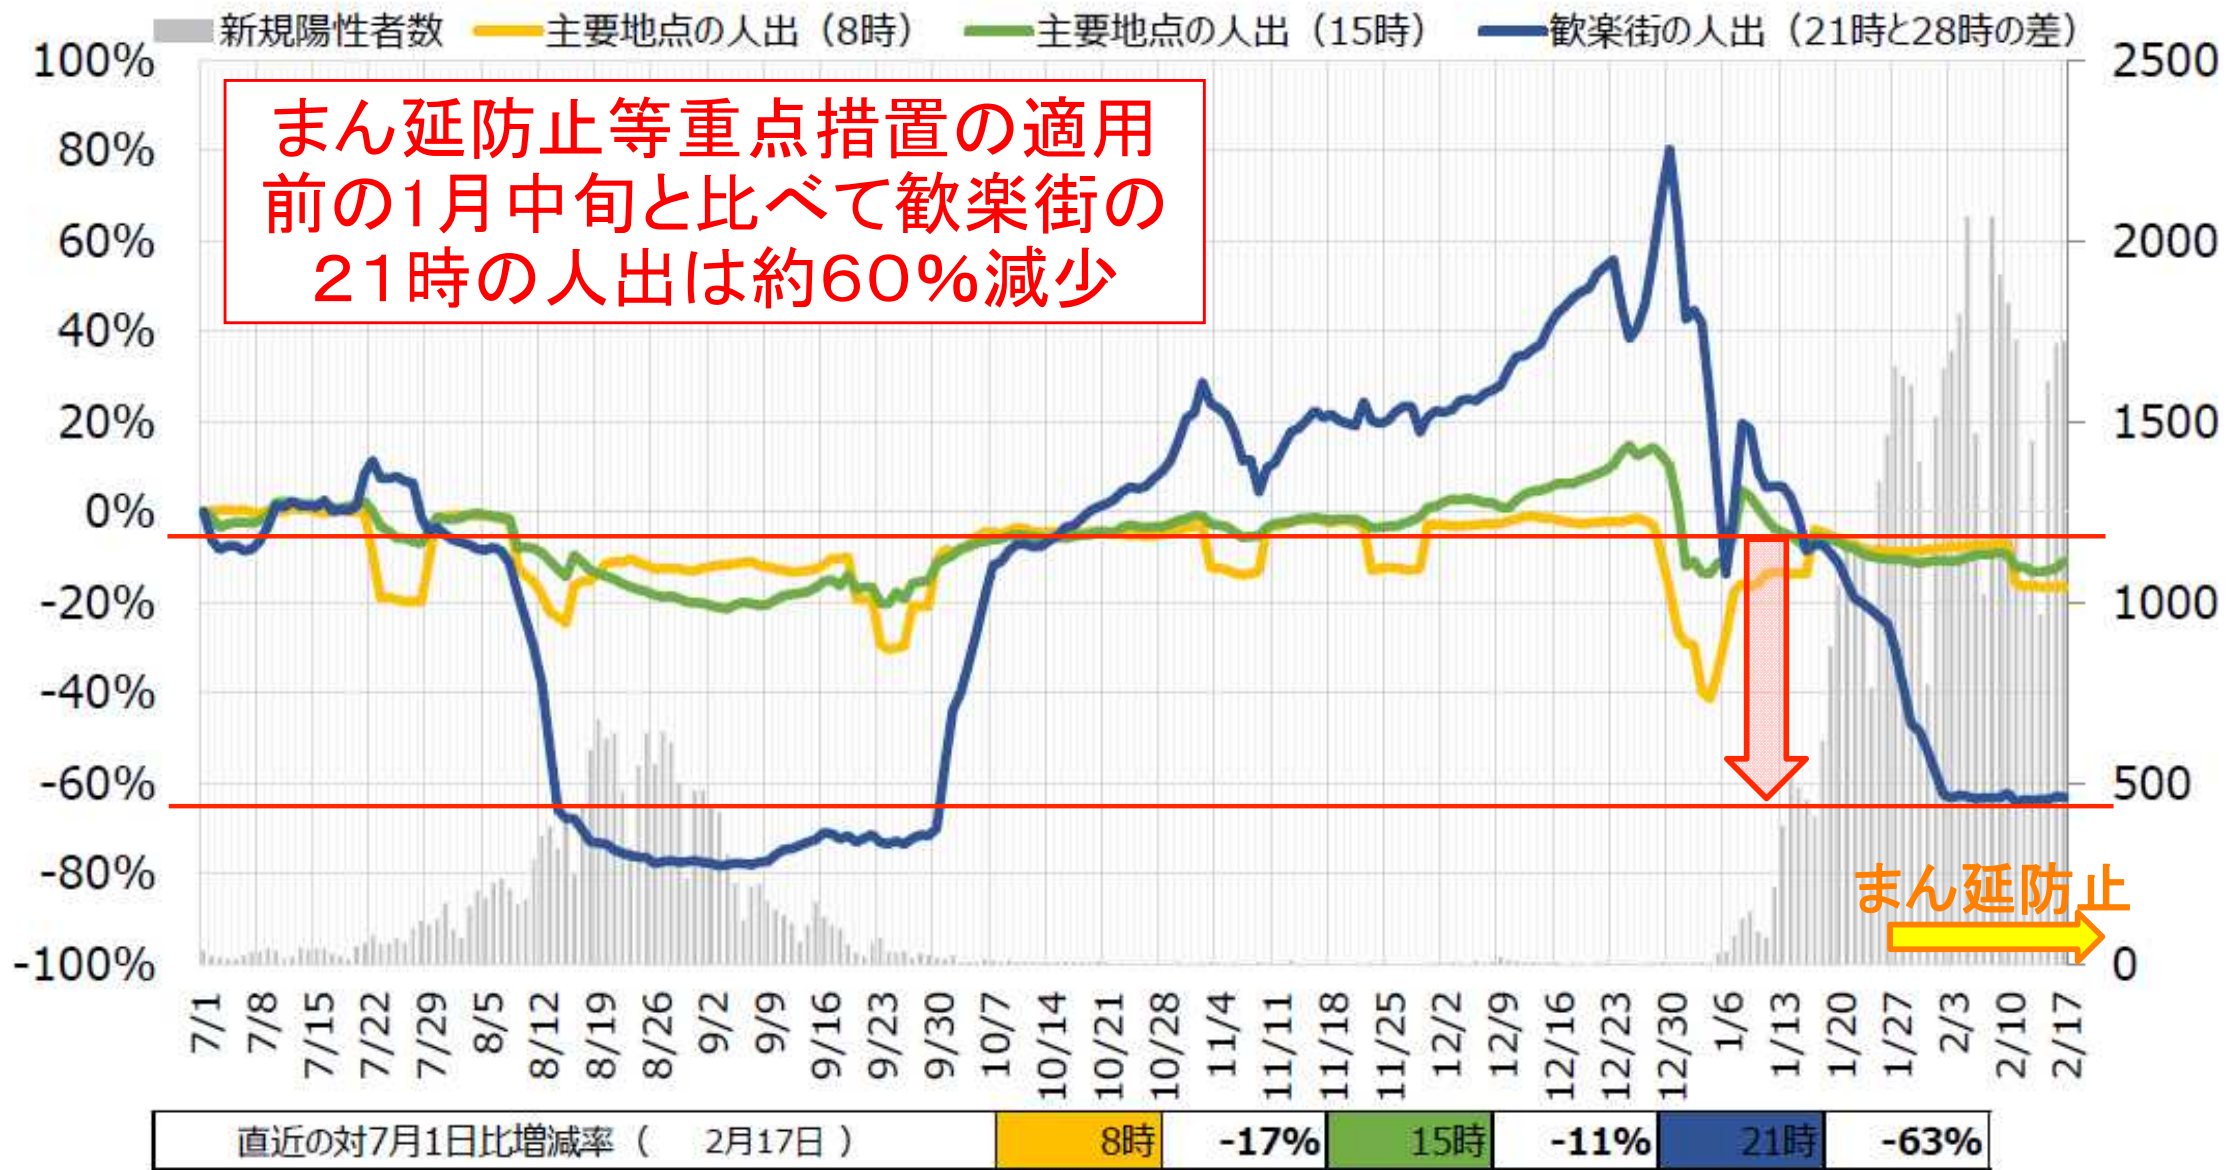

静岡市の人流の状況（2/18時点）

静岡県の主要地点、歓楽街の人出（7月1日比、2月18日時点）

※グラフは、7月1日時点の人流の後方7日間移動平均（6月25日～7月1日の平均値）に対する、各日の後方7日間移動平均の増減率

（主要地点：静岡駅周辺、歓楽街：静岡両替町）