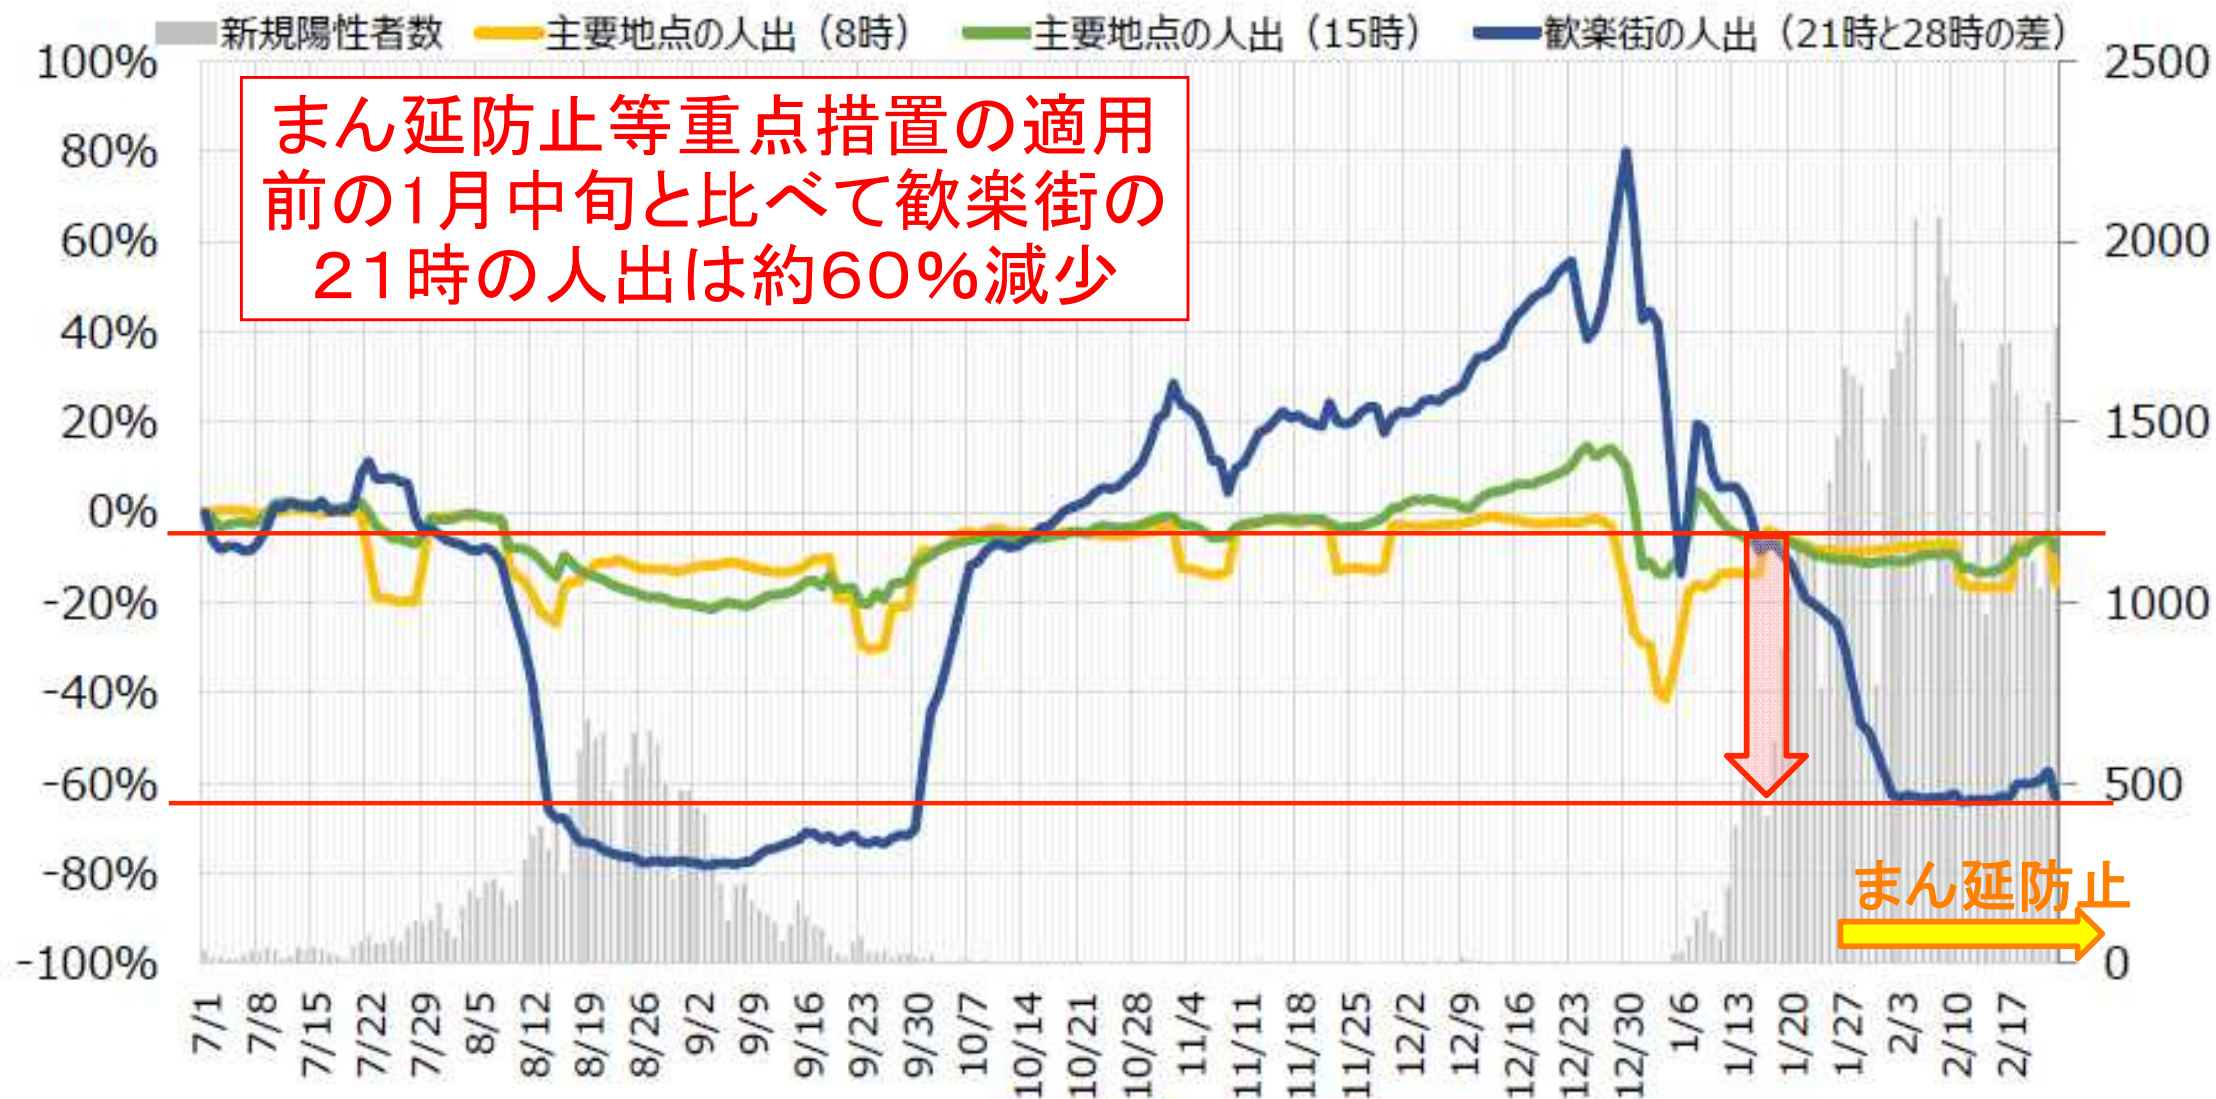

# 静岡市の人流の状況（2/24時点）

## 静岡県の主要地点、歓楽街の人出（7月1日比、2月24日時点）

直近の対7月1日比増減率（ 2月23日 ）	8時	-16%	15時	-8%	21時	-64%
-----------------------	----	------	-----	-----	-----	------

※グラフは、7月1日時点の人流の後方7日間移動平均（6月25日～7月1日の平均値）に対する、各日の後方7日間移動平均の増減率