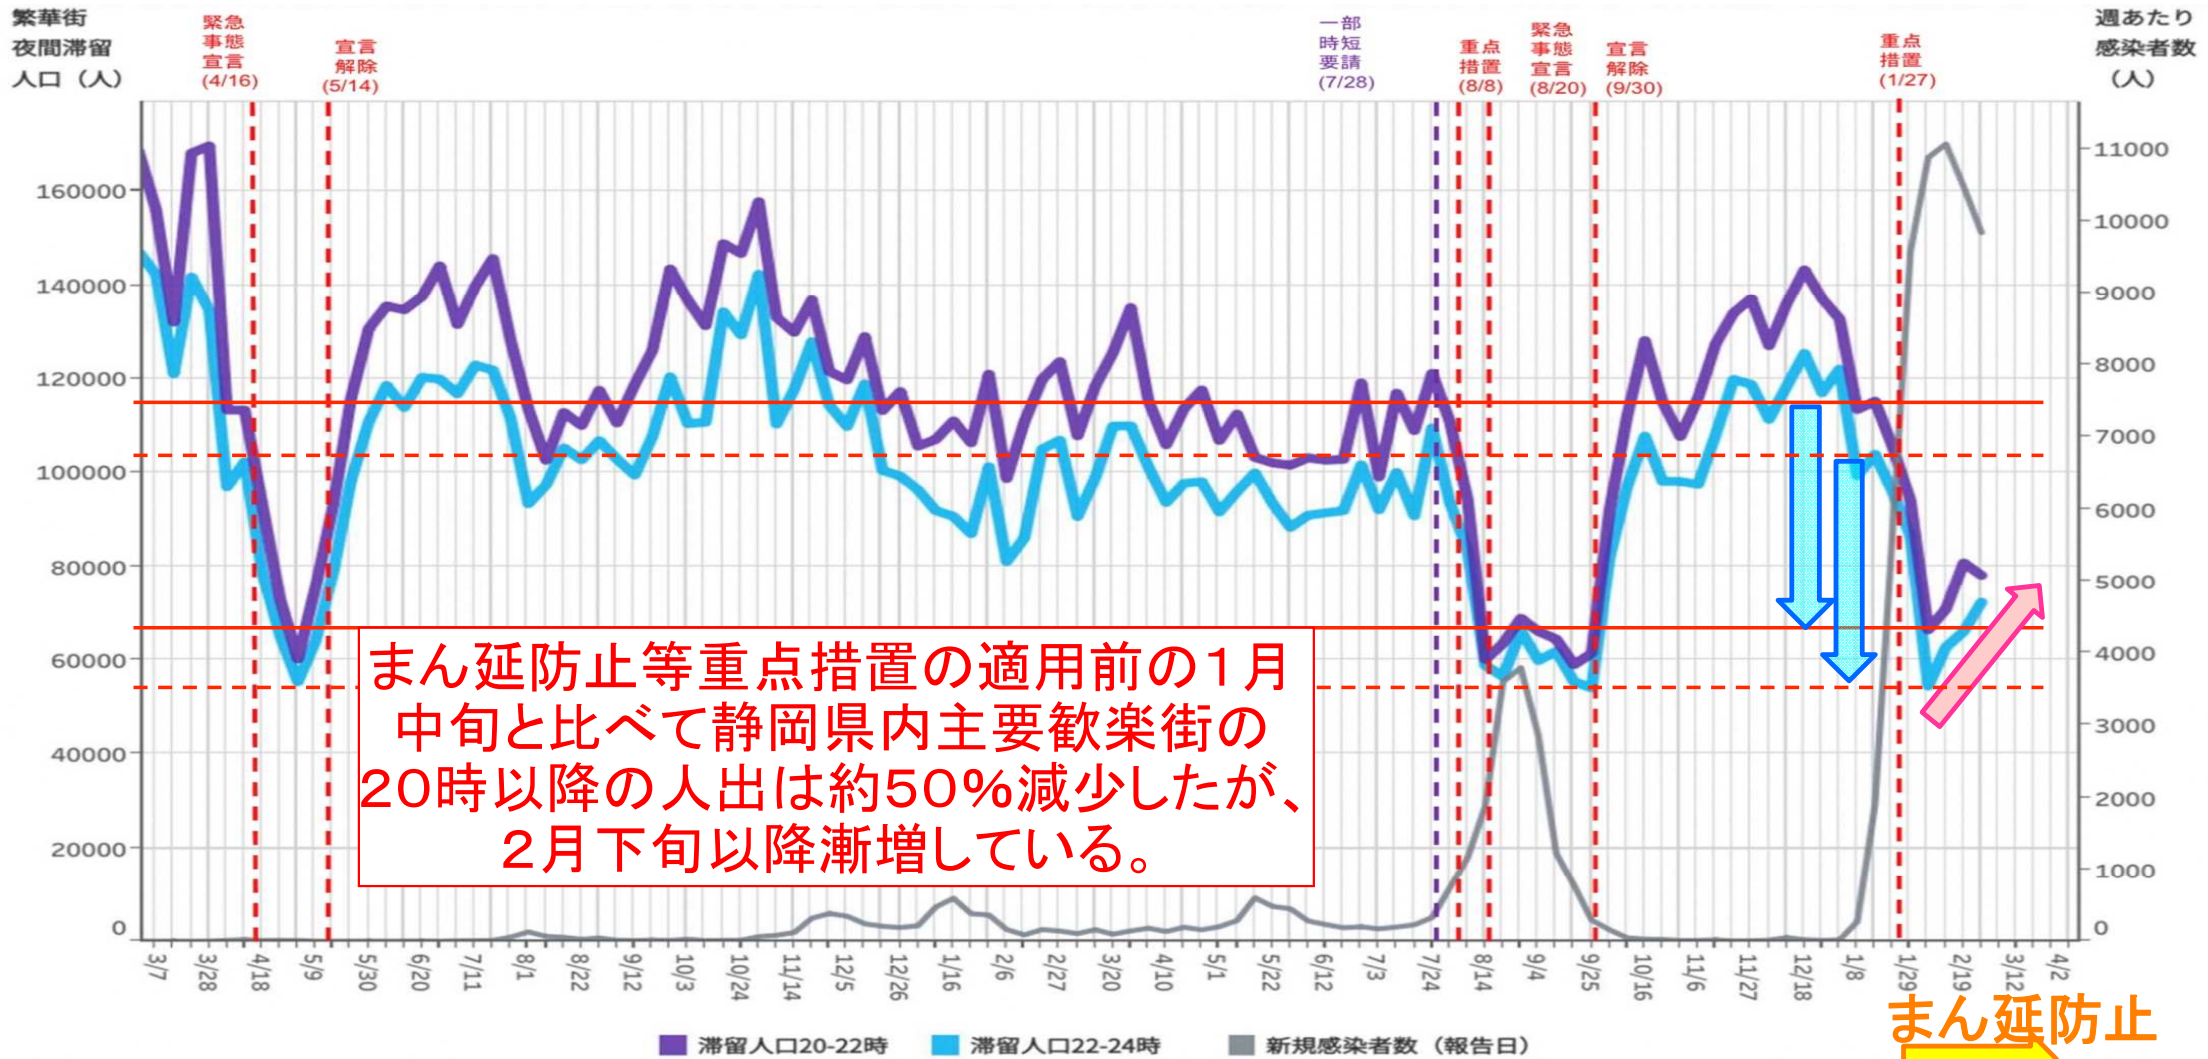

静岡県(掛川駅,沼津駅,静岡駅,浜松駅,富士市吉原)の人流の状況 (2/26時点)

対象都道府県：22 静岡県

対象繁華街：掛川駅・沼津駅南・静岡駅・浜松駅・富士市吉原

都道府県別新規感染者数出典：NHK「都道府県別の感染者数」<https://www3.nhk.or.jp/news/special/coronavirus/data/>

LocationMind xPop © LocationMind Inc.