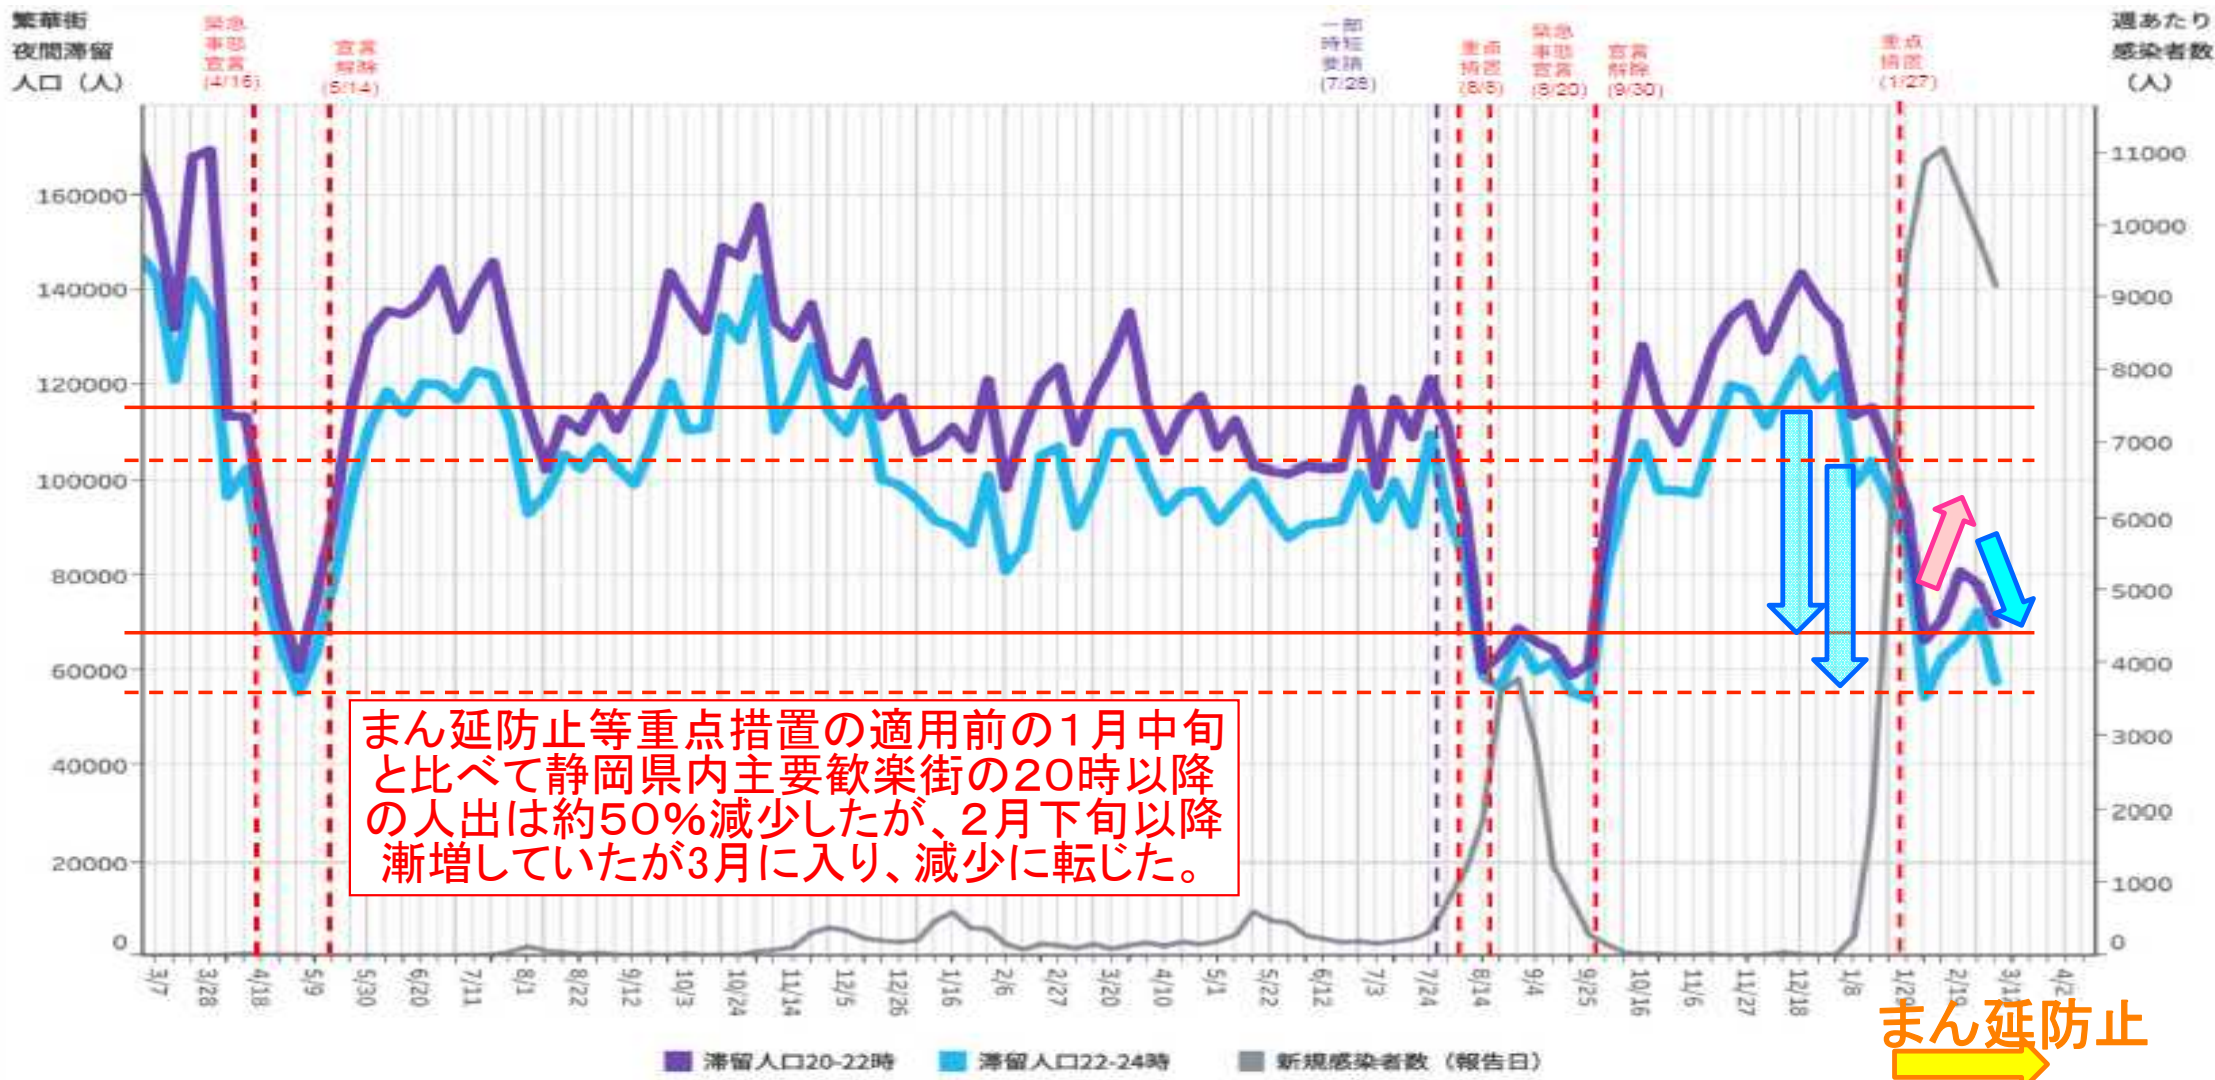

静岡県(掛川駅,沼津駅,静岡駅,浜松駅,富士市吉原)の人流の状況 (3/5時点)

まん延防止等重点措置の適用前の1月中旬と比べて静岡県内主要歓楽街の20時以降の人出は約50%減少したが、2月下旬以降漸増していたが3月に入り、減少に転じた。

まん延防止 ➡