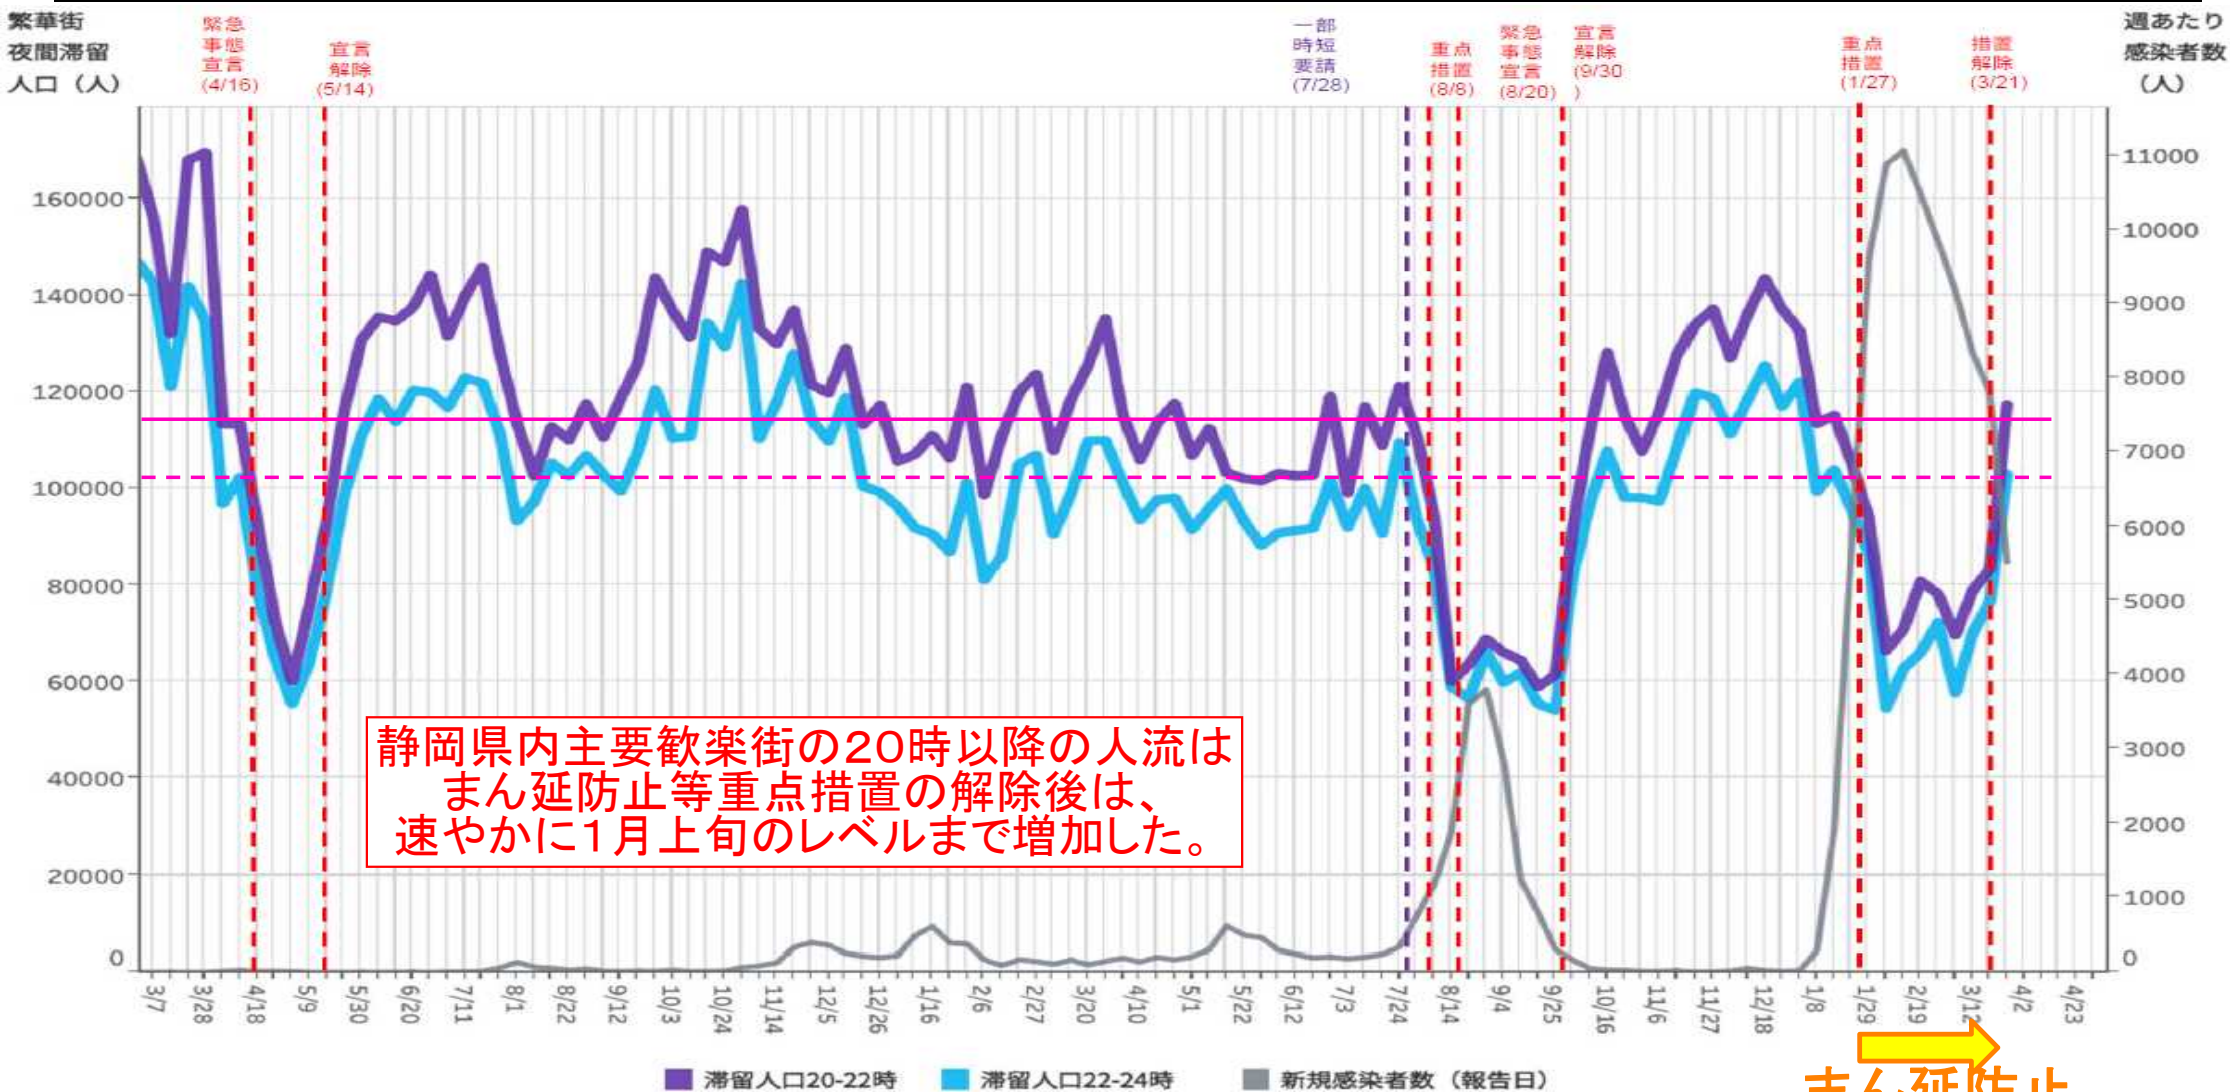

静岡県 掛川駅,沼津駅,静岡駅,浜松駅,富士市吉原の人流の状況 (3/26時点)

まん延防止

P19

対象都道府県：22 静岡県

対象繁華街：掛川駅・沼津駅南・静岡駅・浜松駅・富士市吉原

都道府県別新規感染者数出典：NHK「都道府県別の感染者数」<https://www3.nhk.or.jp/news/special/coronavirus/data/>

LocationMind xPop © LocationMind Inc.