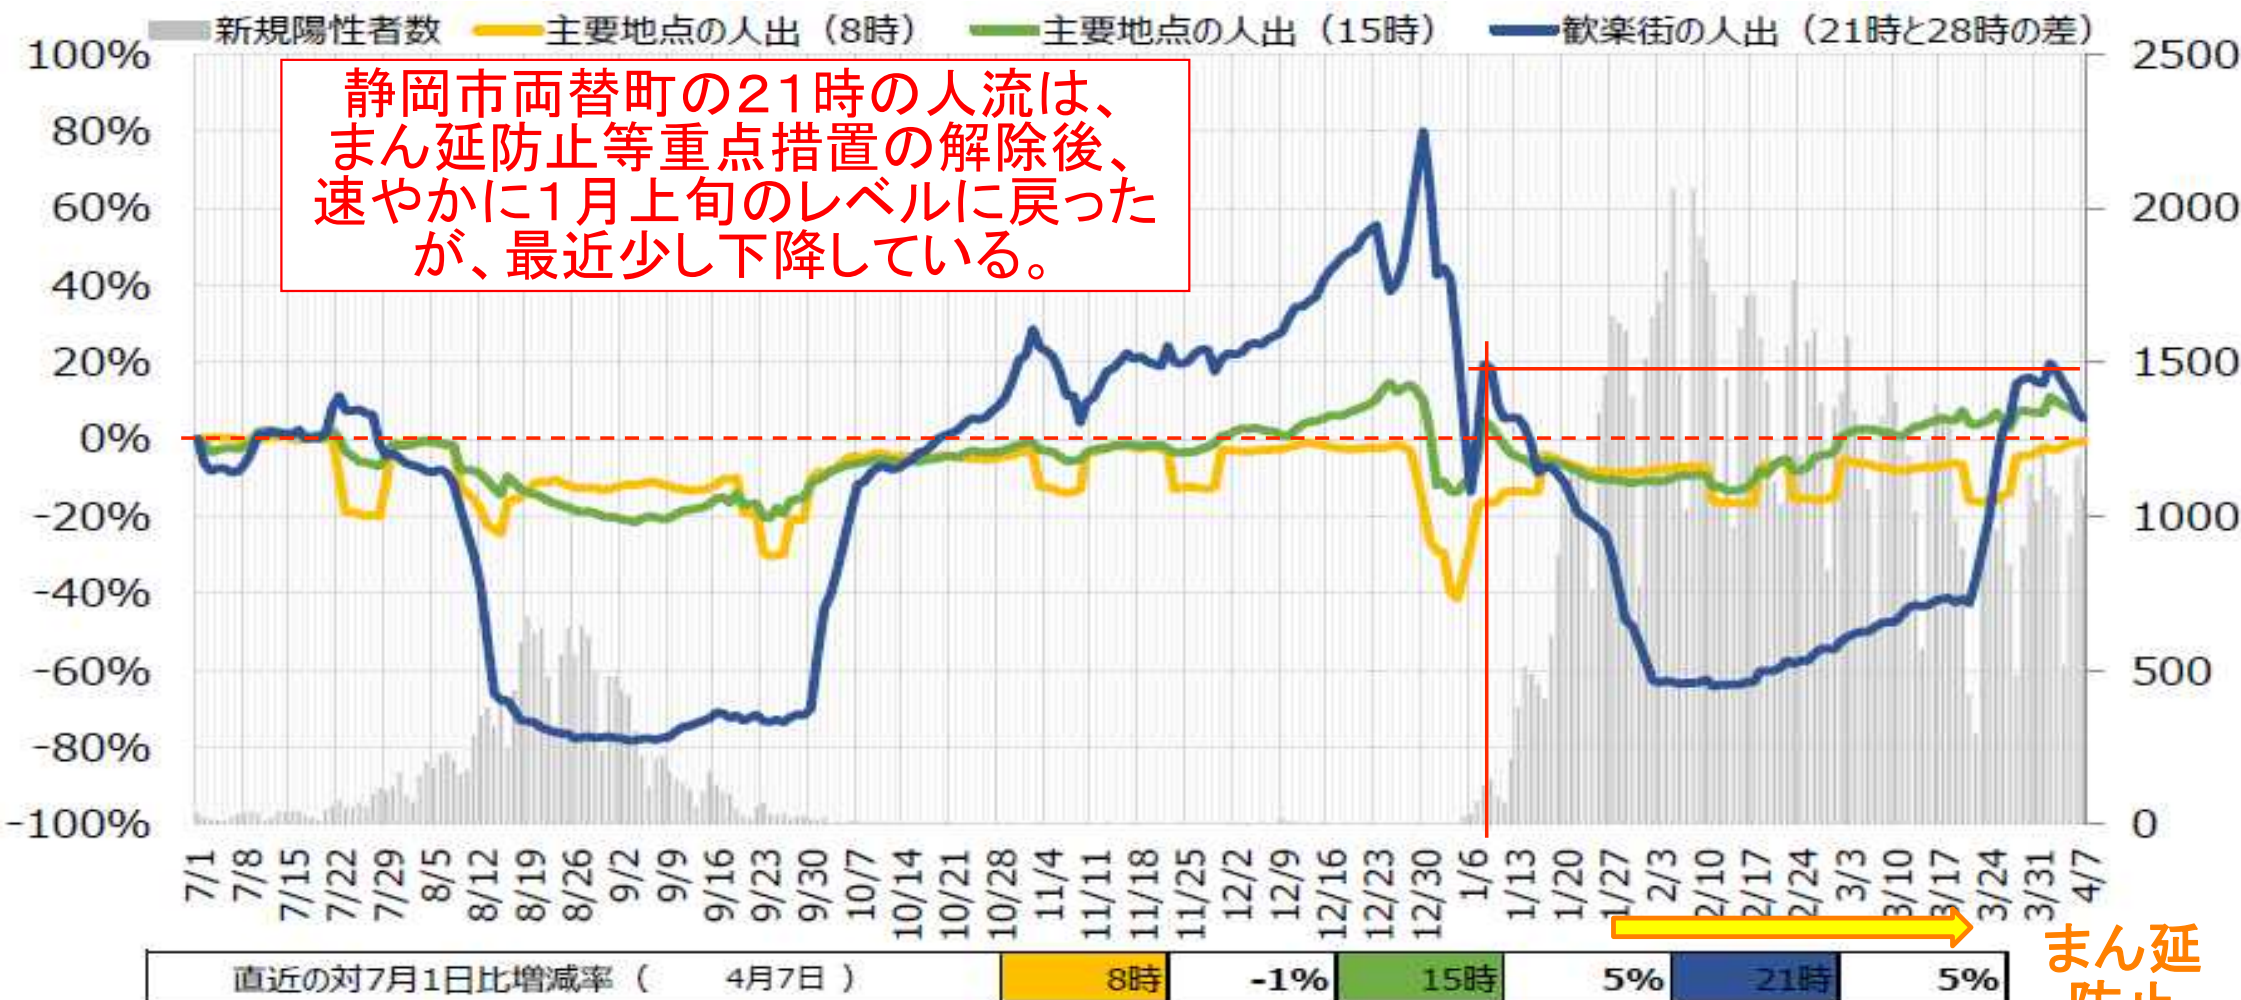

静岡市両替町の人流の状況（4/7時点）

※グラフは、7月1日時点の人流の後方7日間移動平均（6月25日～7月1日の平均値）に対する、各日の後方7日間移動平均の増減率

（主要地点：静岡駅周辺、歓楽街：静岡両替町）

モバイル空間統計® データ提供元：(株)NTTドコモ、(株)ドコモ・インサイトマーケティング ※「モバイル空間統計®」は株式会社NTTドコモの登録商標です。

まん延
防止