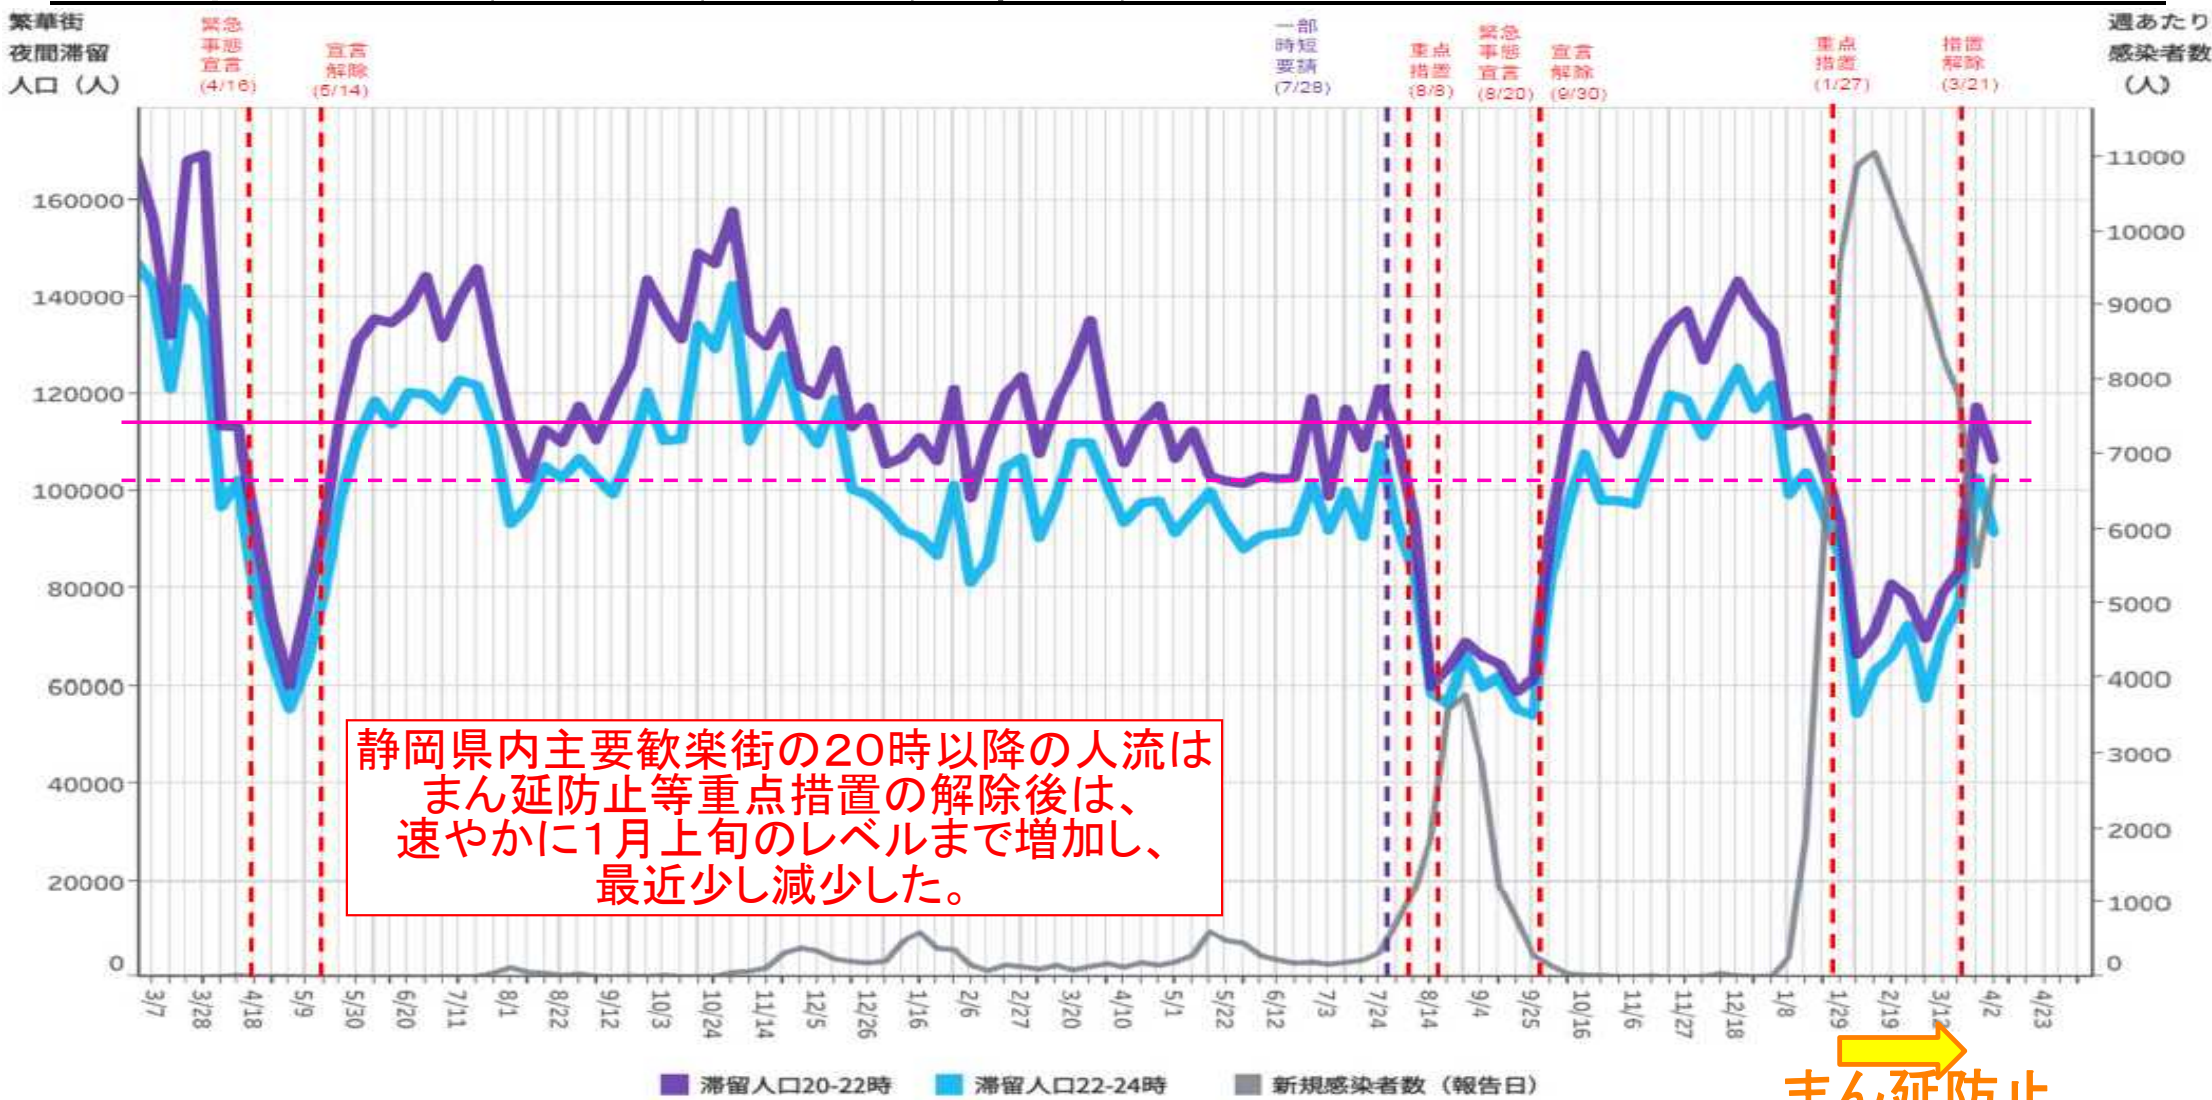

# 静岡県 掛川駅,沼津駅,静岡駅,浜松駅,富士市吉原の人流の状況 (4/2時点)

まん延防止 P20

対象都道府県：22 静岡県

対象繁華街：掛川駅・沼津駅南・静岡駅・浜松駅・富士市吉原

都道府県別新規感染者数出典：NHK「都道府県別の感染者数」<https://www3.nhk.or.jp/news/special/coronavirus/data/>

LocationMind xPop © LocationMind Inc.