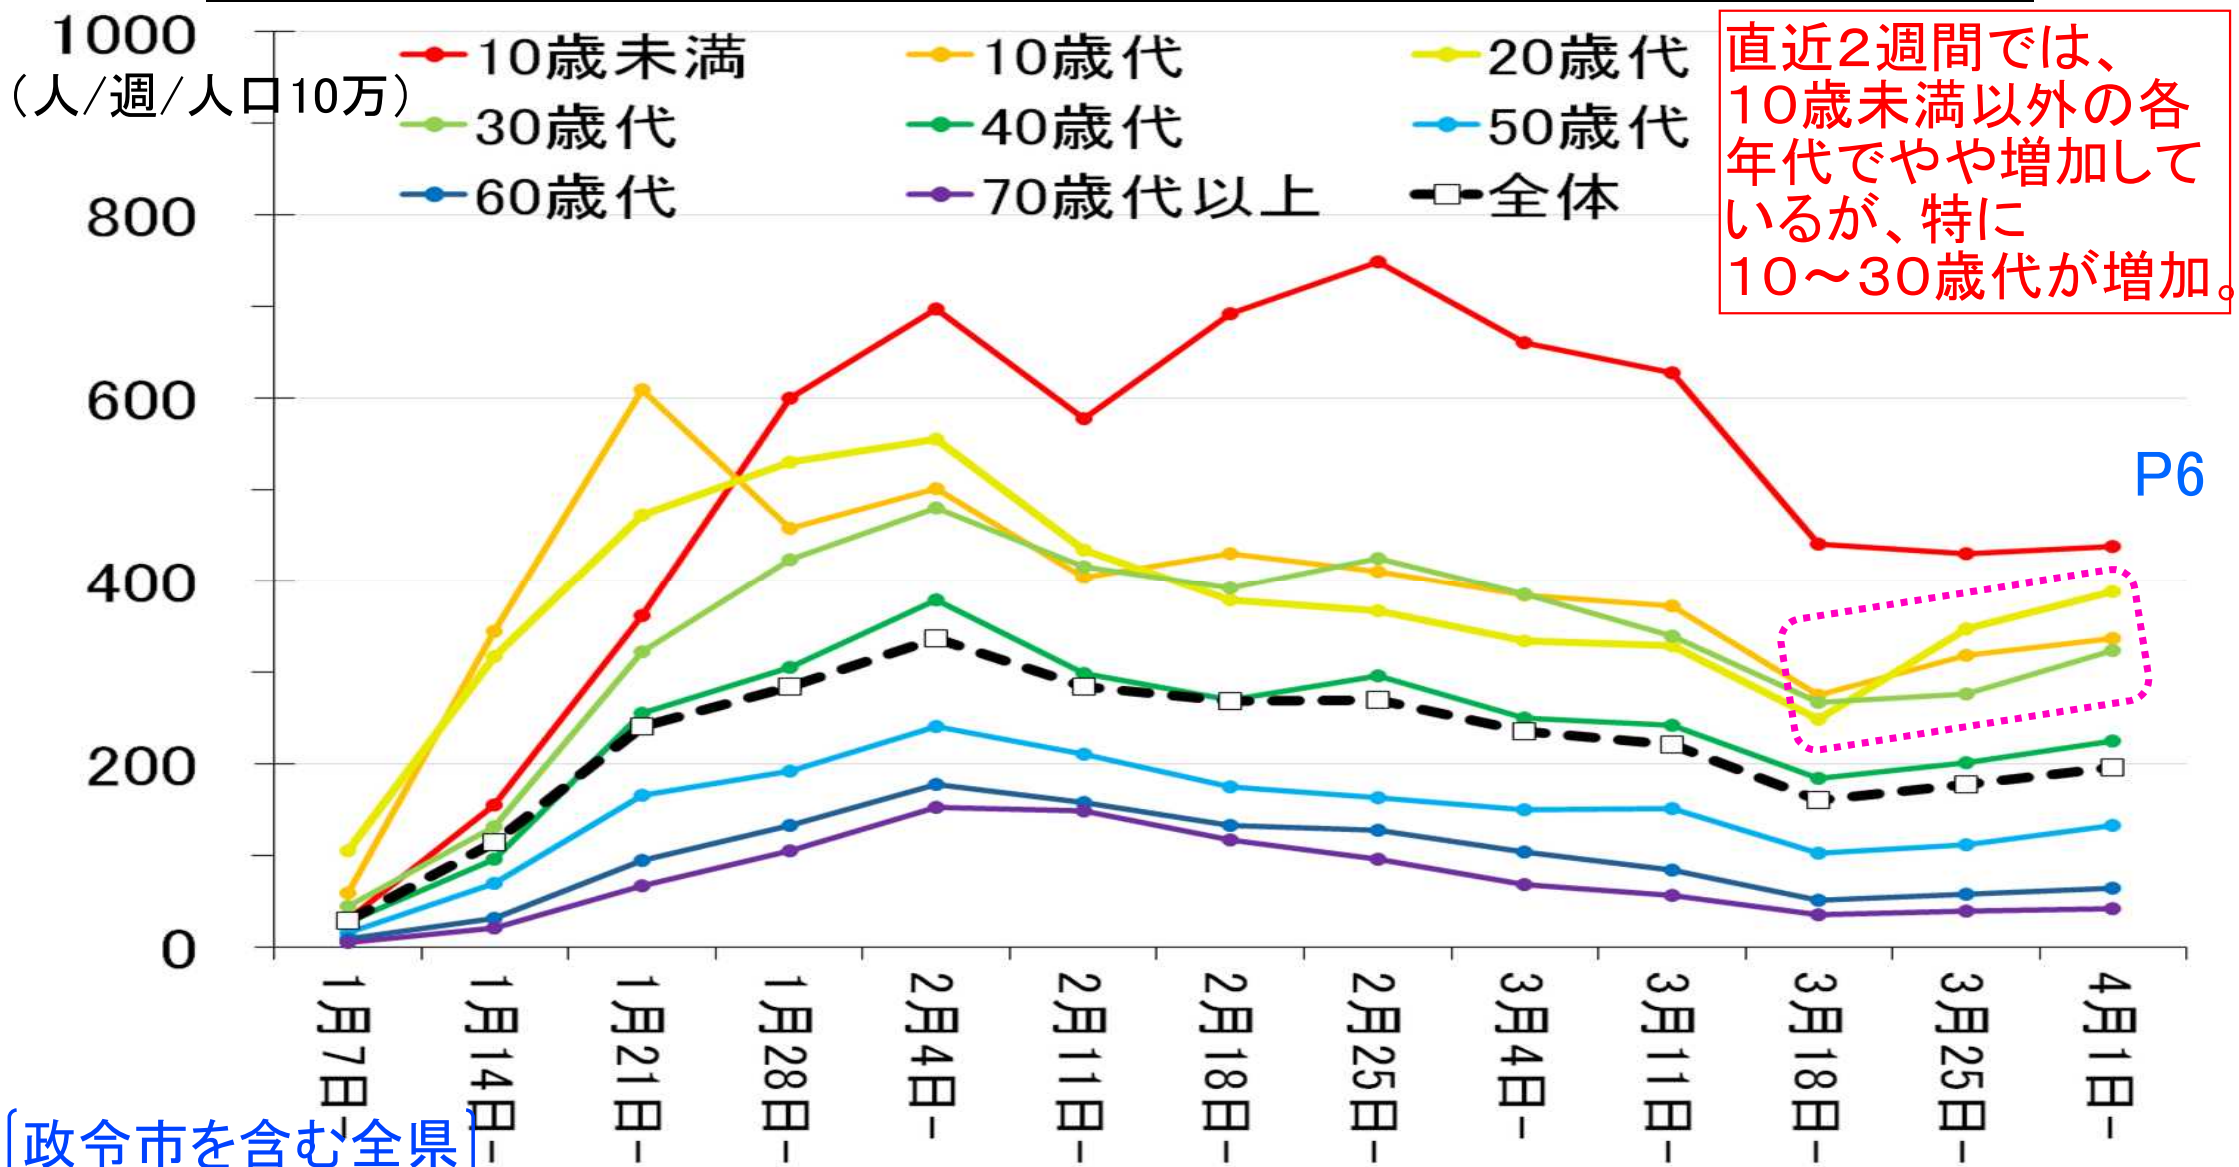

# 静岡県 年代別人口10万人あたり週感染者数(1/7~3/31)

〔政令市を含む全県〕