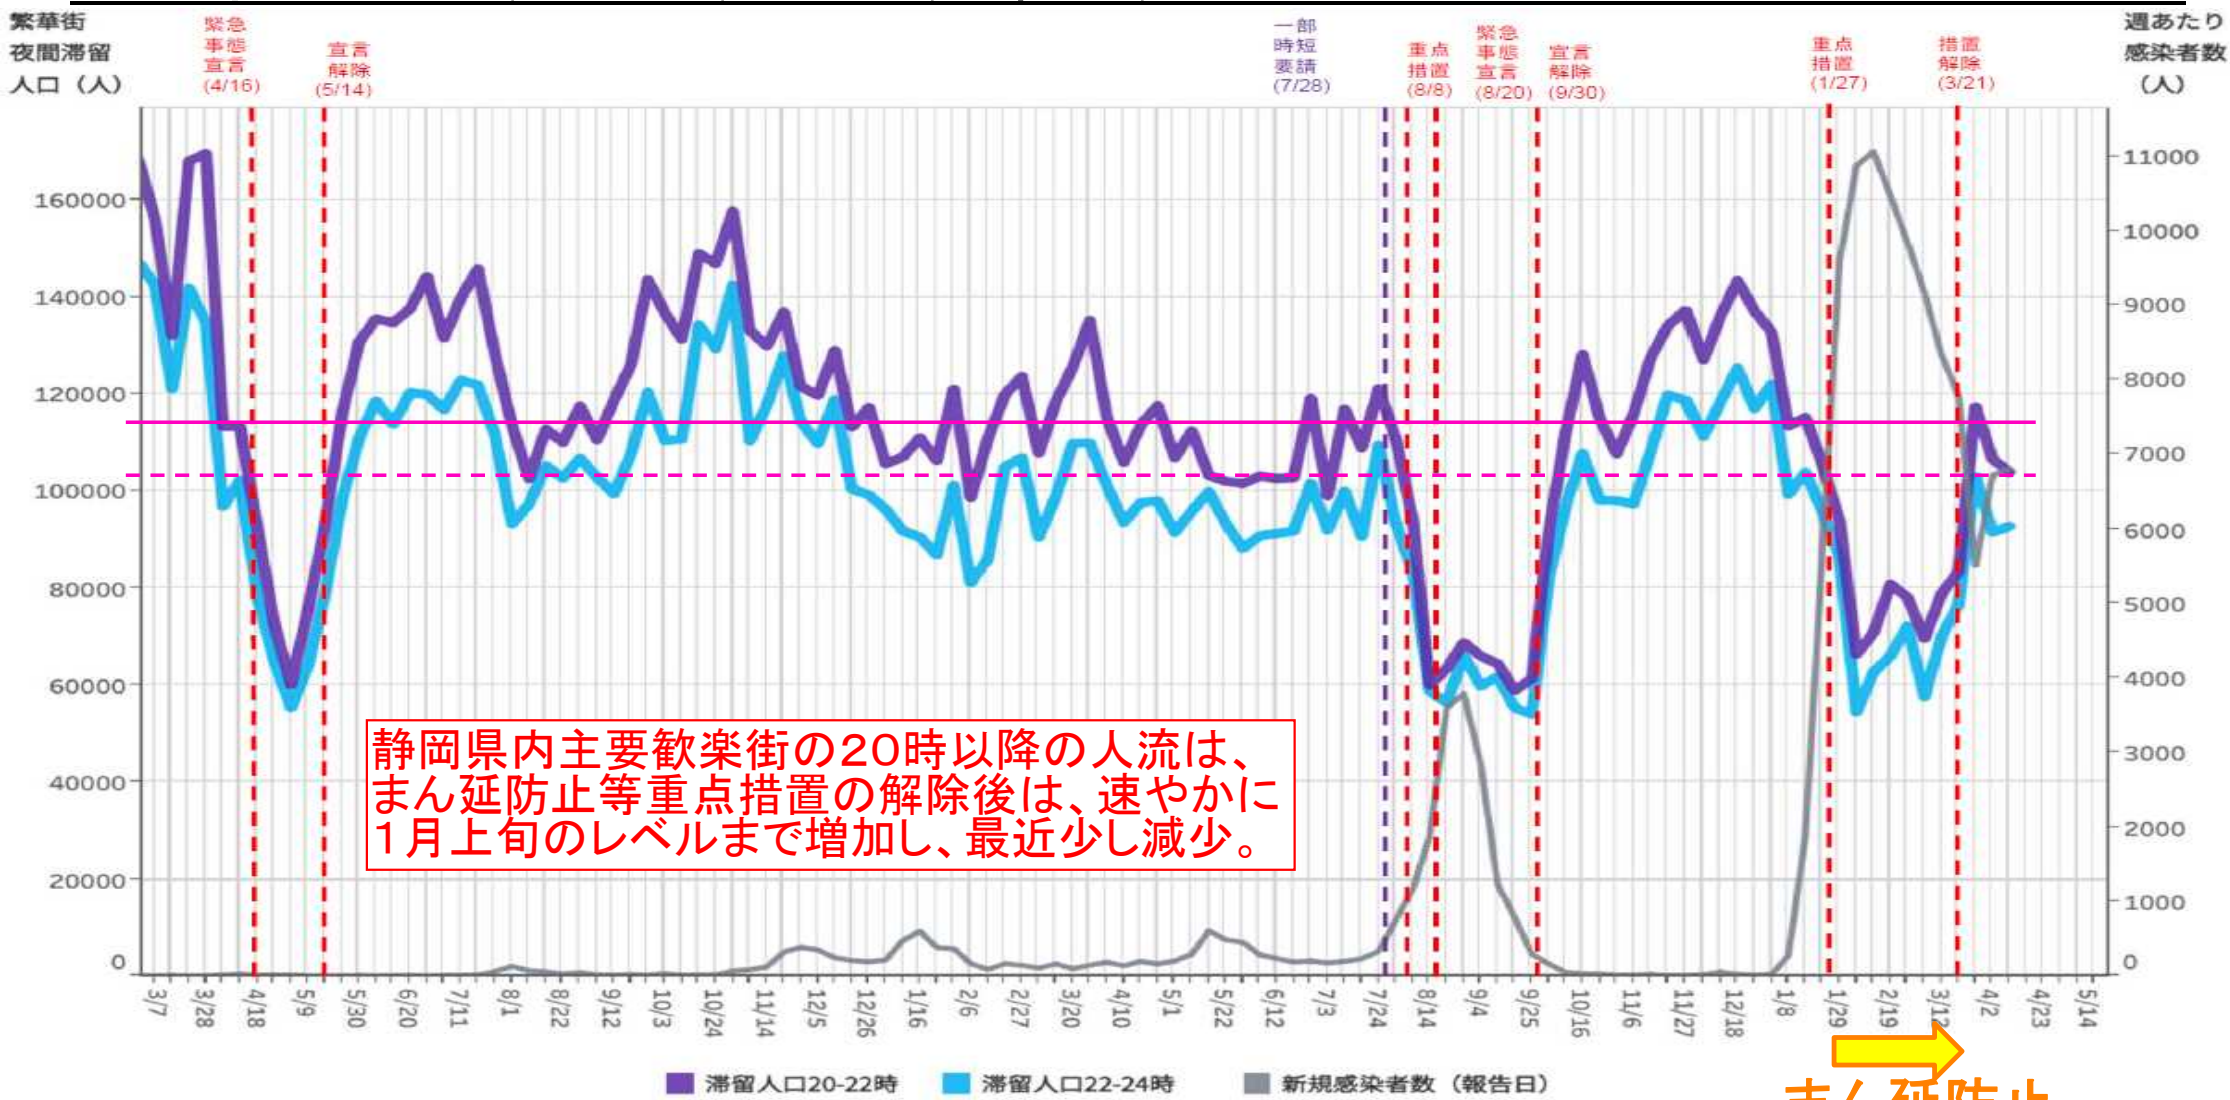

静岡県 掛川駅,沼津駅,静岡駅,浜松駅,富士市吉原の人流の状況 (4/9時点)

まん延防止 P32

対象都道府県：22 静岡県

対象繁華街：掛川駅・沼津駅南・静岡駅・浜松駅・富士市吉原

都道府県別新規感染者数出典：NHK「都道府県別の感染者数」 <https://www3.nhk.or.jp/news/special/coronavirus/data/>

LocationMind xPop © LocationMind Inc.