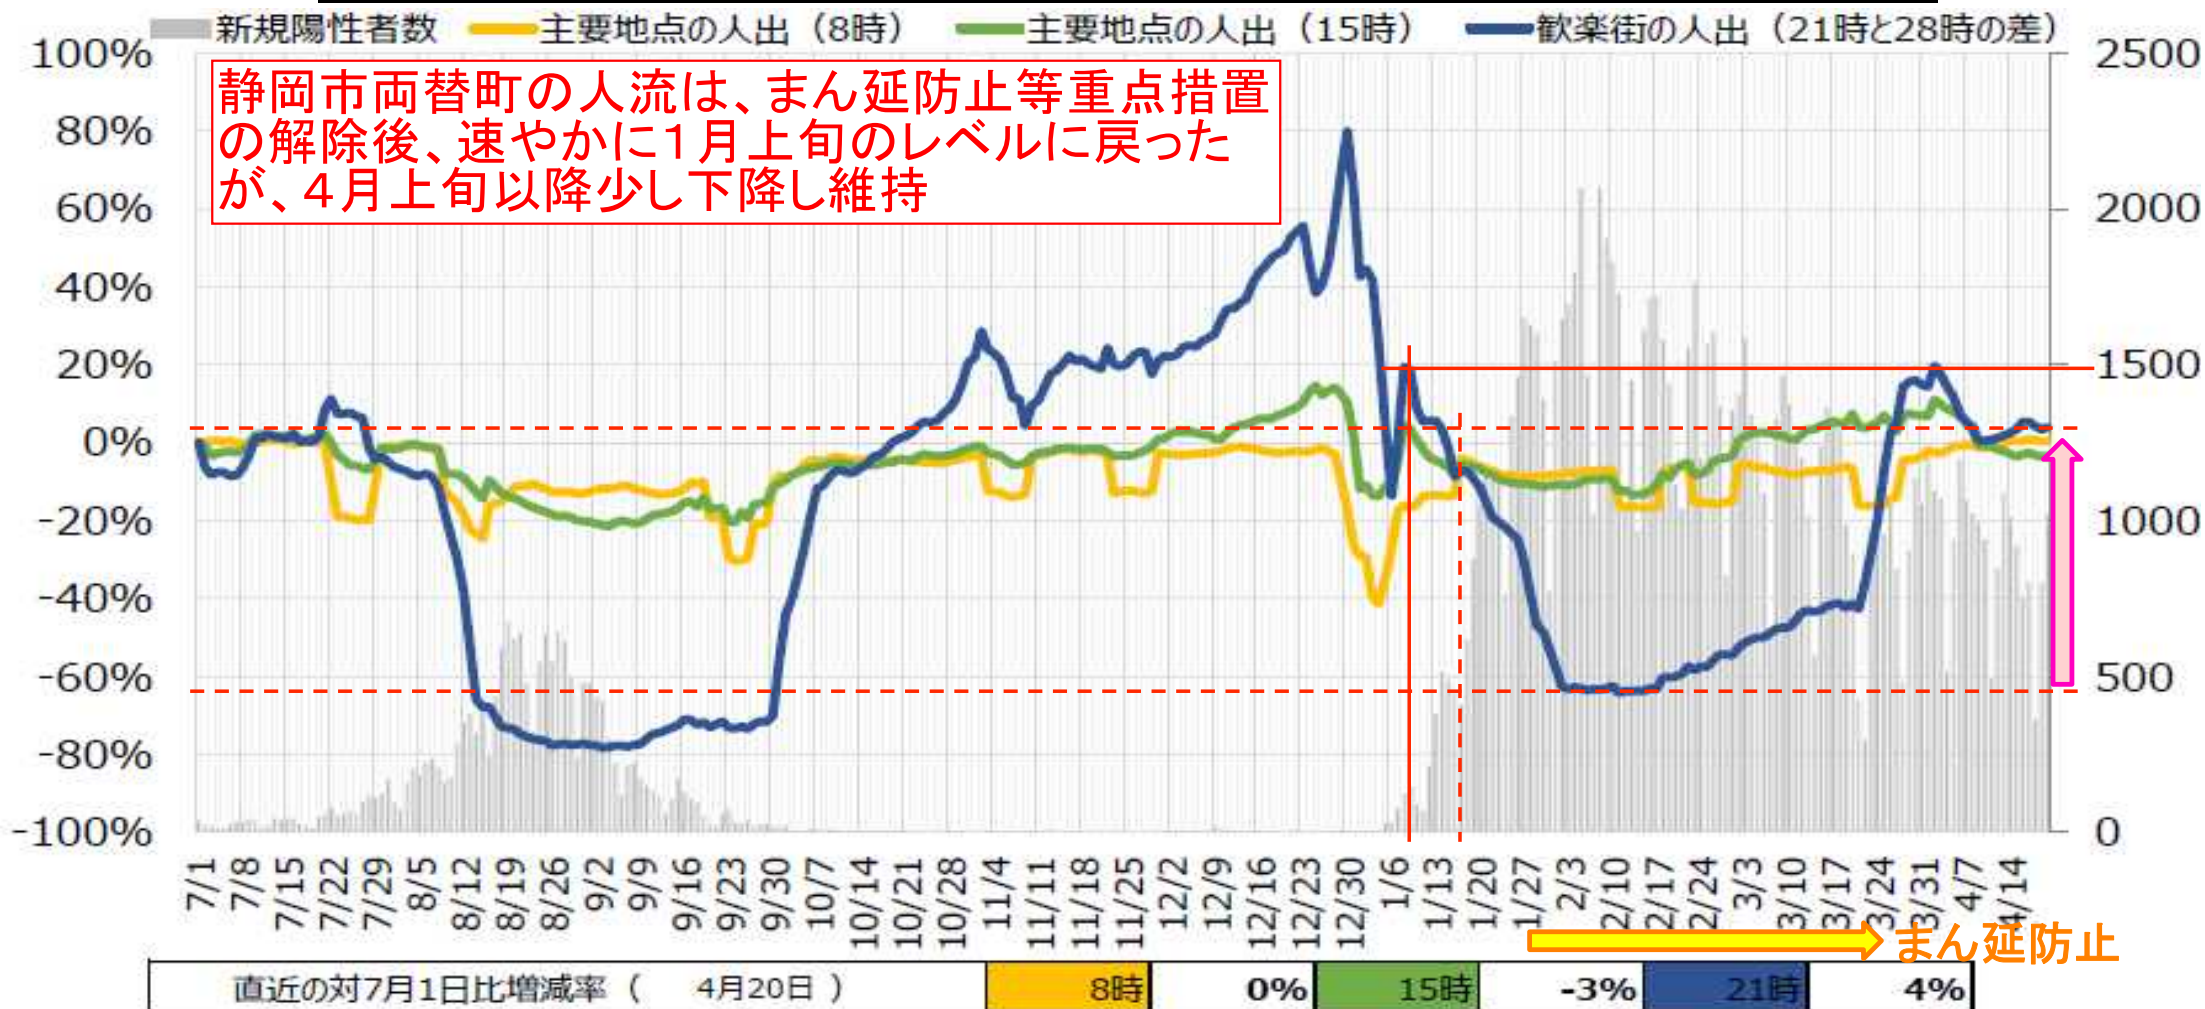

静岡市両替町の人流の状況（4/20時点）

※グラフは、7月1日時点の人流の後方7日間移動平均（6月25日～7月1日の平均値）に対する、各日の後方7日間移動平均の増減率

（主要地点：静岡駅周辺、歓楽街：静岡両替町）

モバイル空間統計® データ提供元：(株)NTTドコモ、(株)ドコモ・インサイトマーケティング ※「モバイル空間統計®」は株式会社NTTドコモの登録商標です。