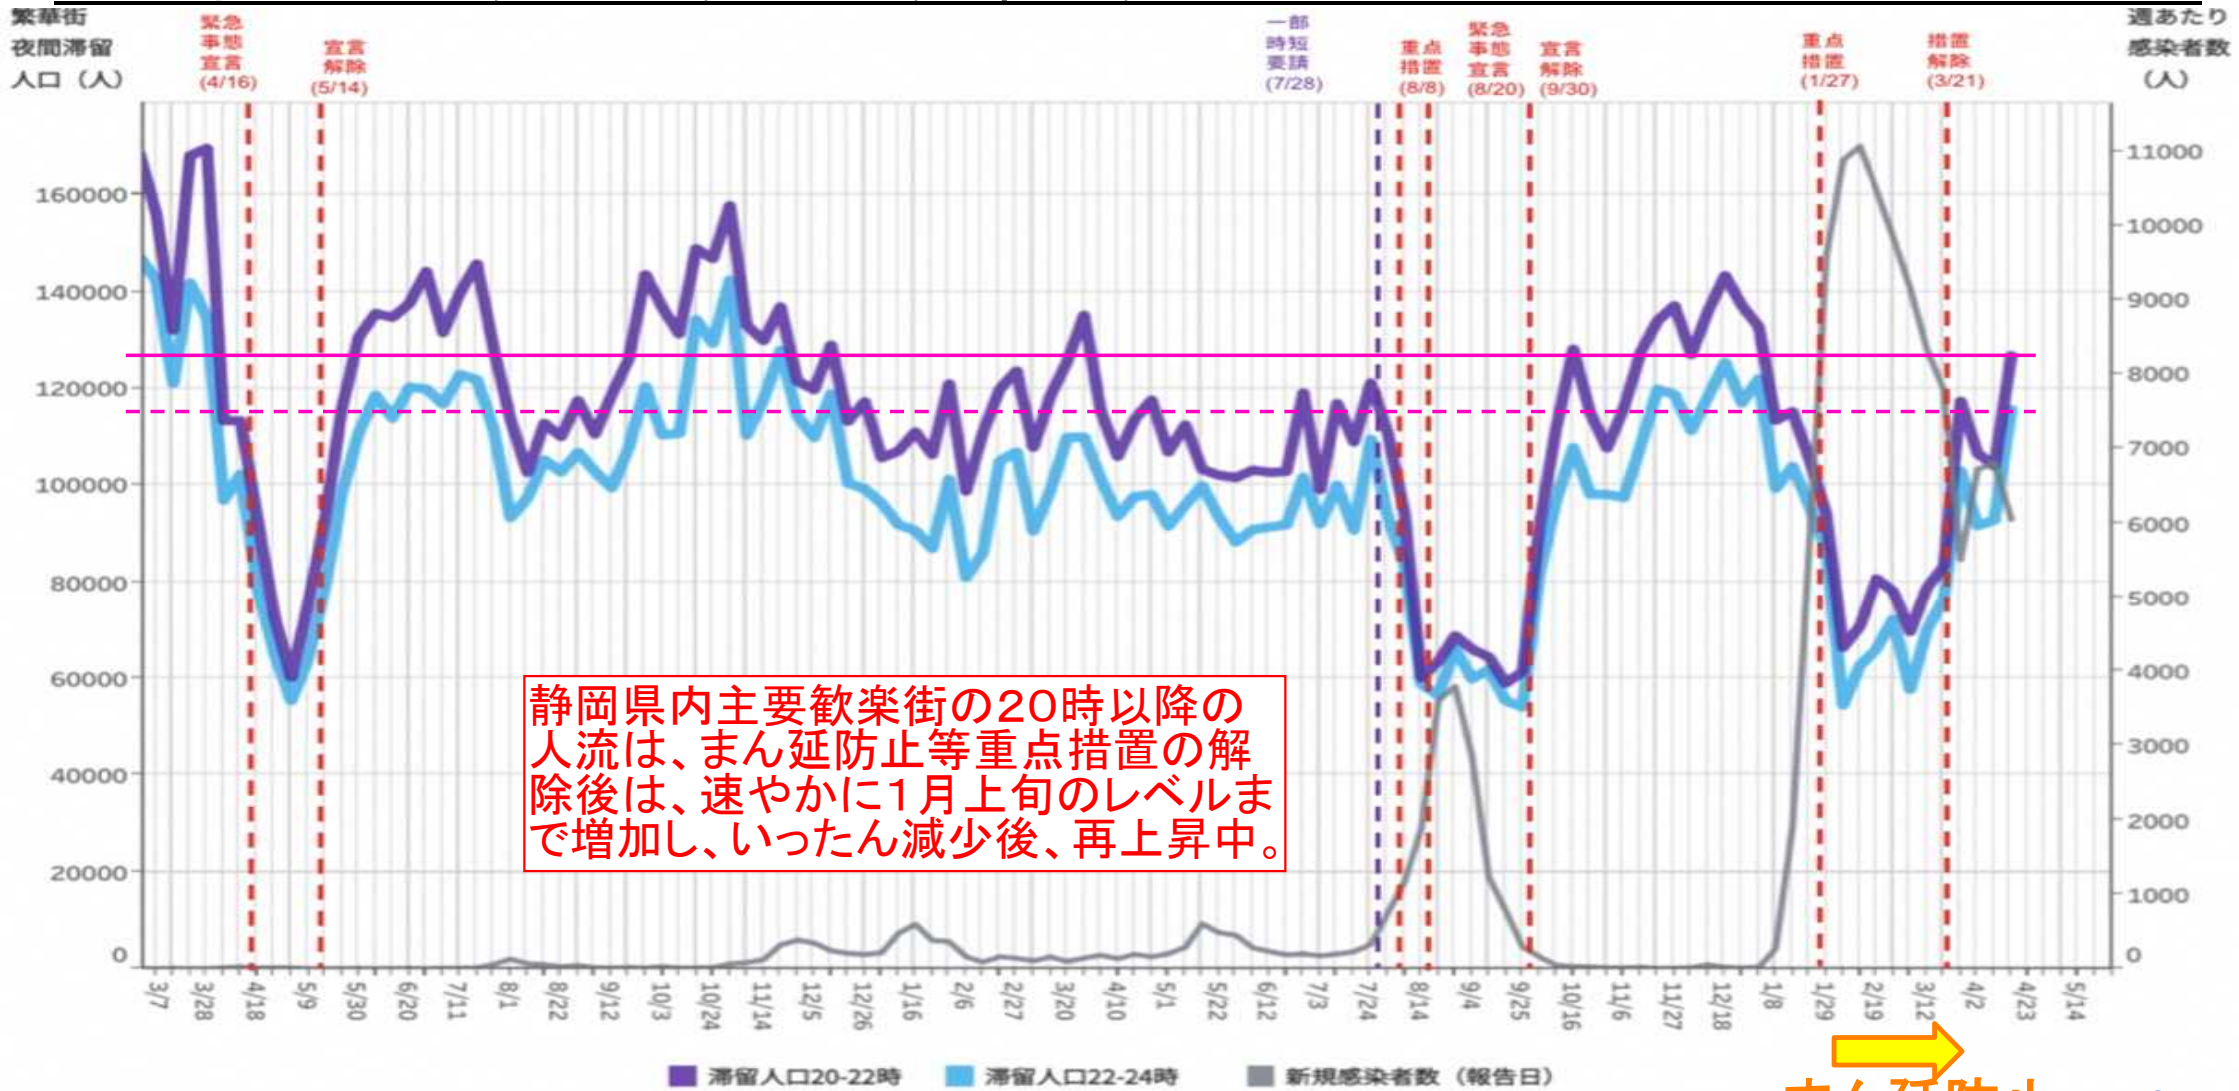

静岡県 掛川駅,沼津駅,静岡駅,浜松駅,富士市吉原の人流の状況 (4/16時点)

まん延防止 P27
46

対象都道府県：22 静岡県

対象繁華街：掛川駅・沼津駅南・静岡駅・浜松駅・富士市吉原

都道府県別新規感染者数出典：NHK「都道府県別の感染者数」<https://www3.nhk.or.jp/news/special/coronavirus/data/>

LocationMind xPop © LocationMind Inc.