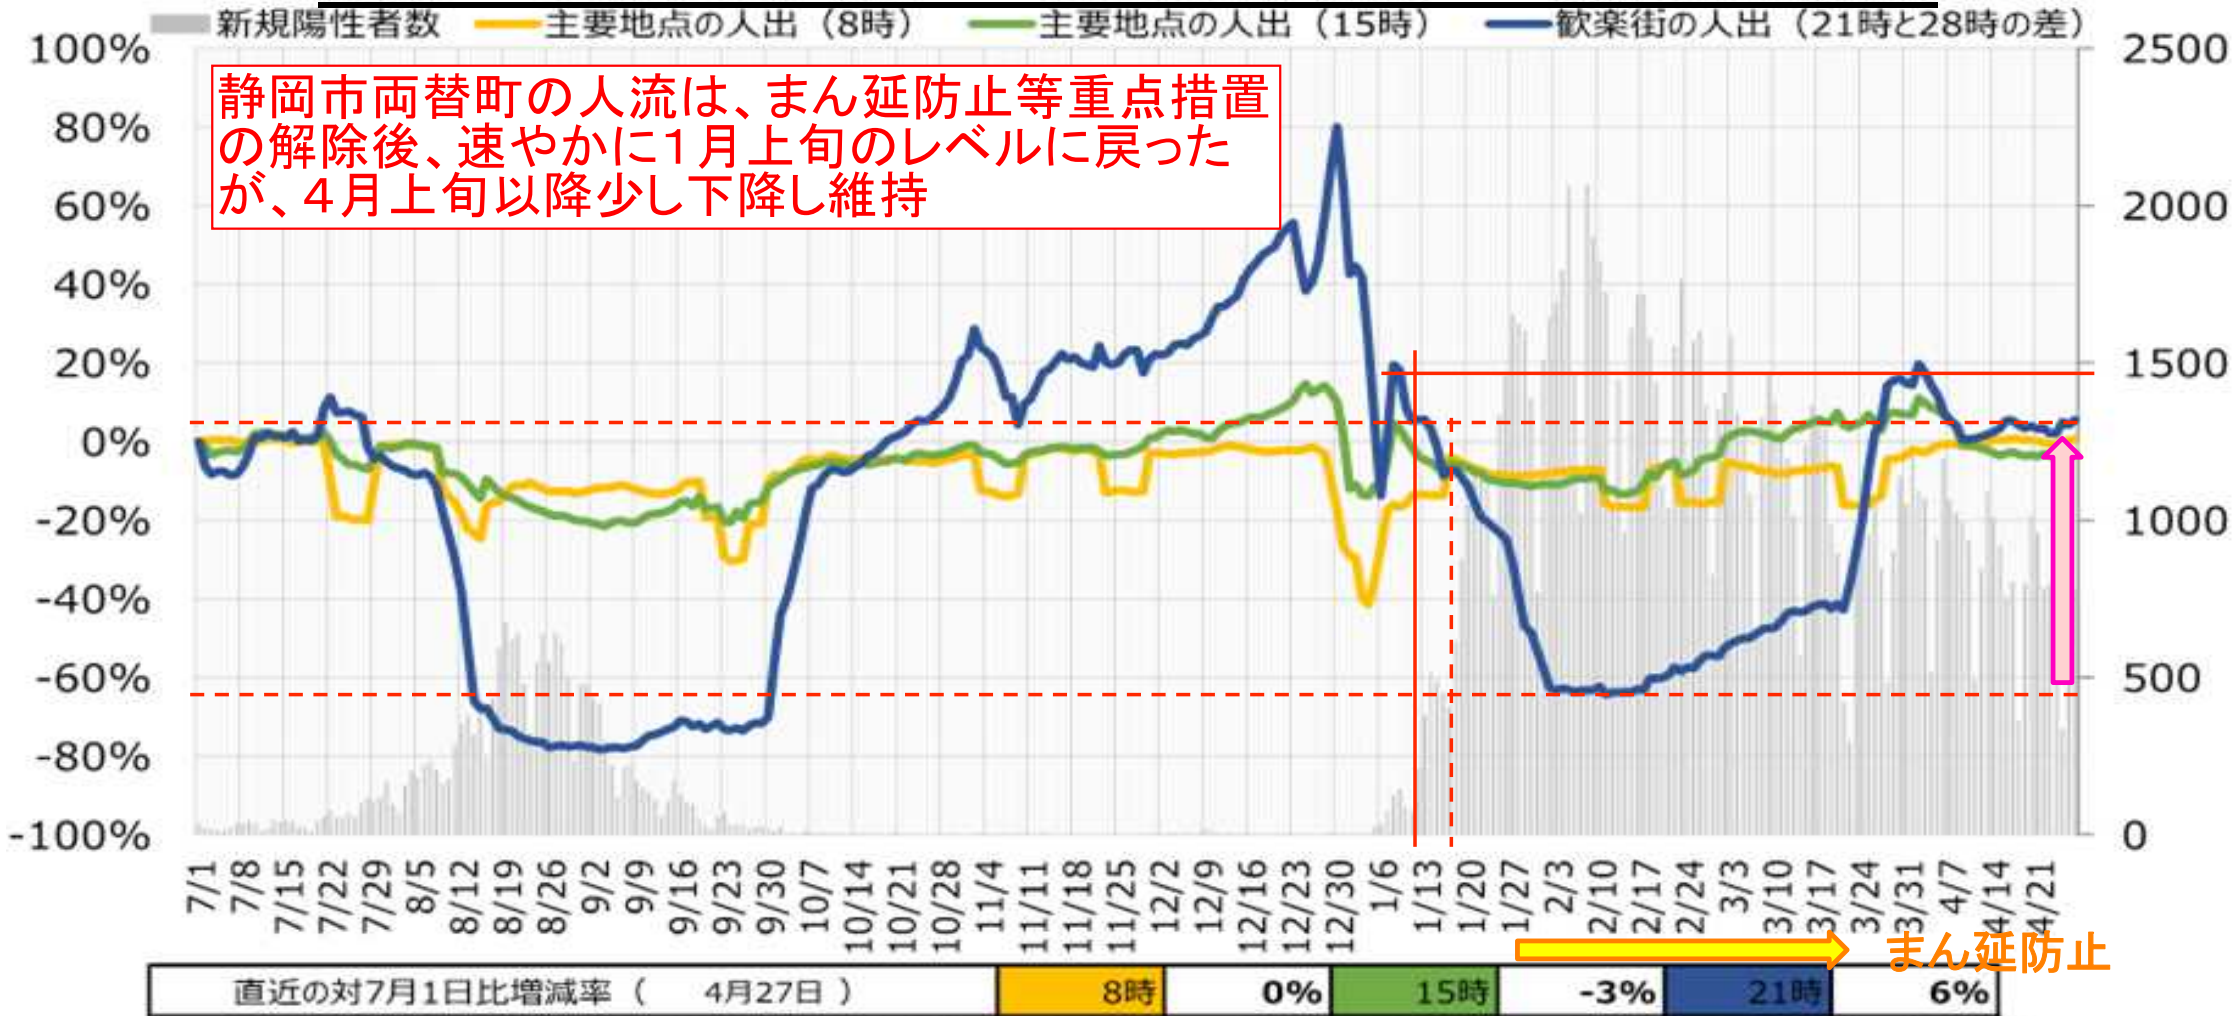

静岡市両替町の人流の状況（4/27時点）

※グラフは、7月1日時点の人流の後方7日間移動平均（6月25日～7月1日の平均値）に対する、各日の後方7日間移動平均の増減率

（主要地点：静岡駅周辺、歓楽街：静岡両替町）

モバイル空間統計® データ提供元：(株)NTTドコモ、(株)ドコモ・インサイトマーケティング ※「モバイル空間統計®」は株式会社NTTドコモの登録商標です。