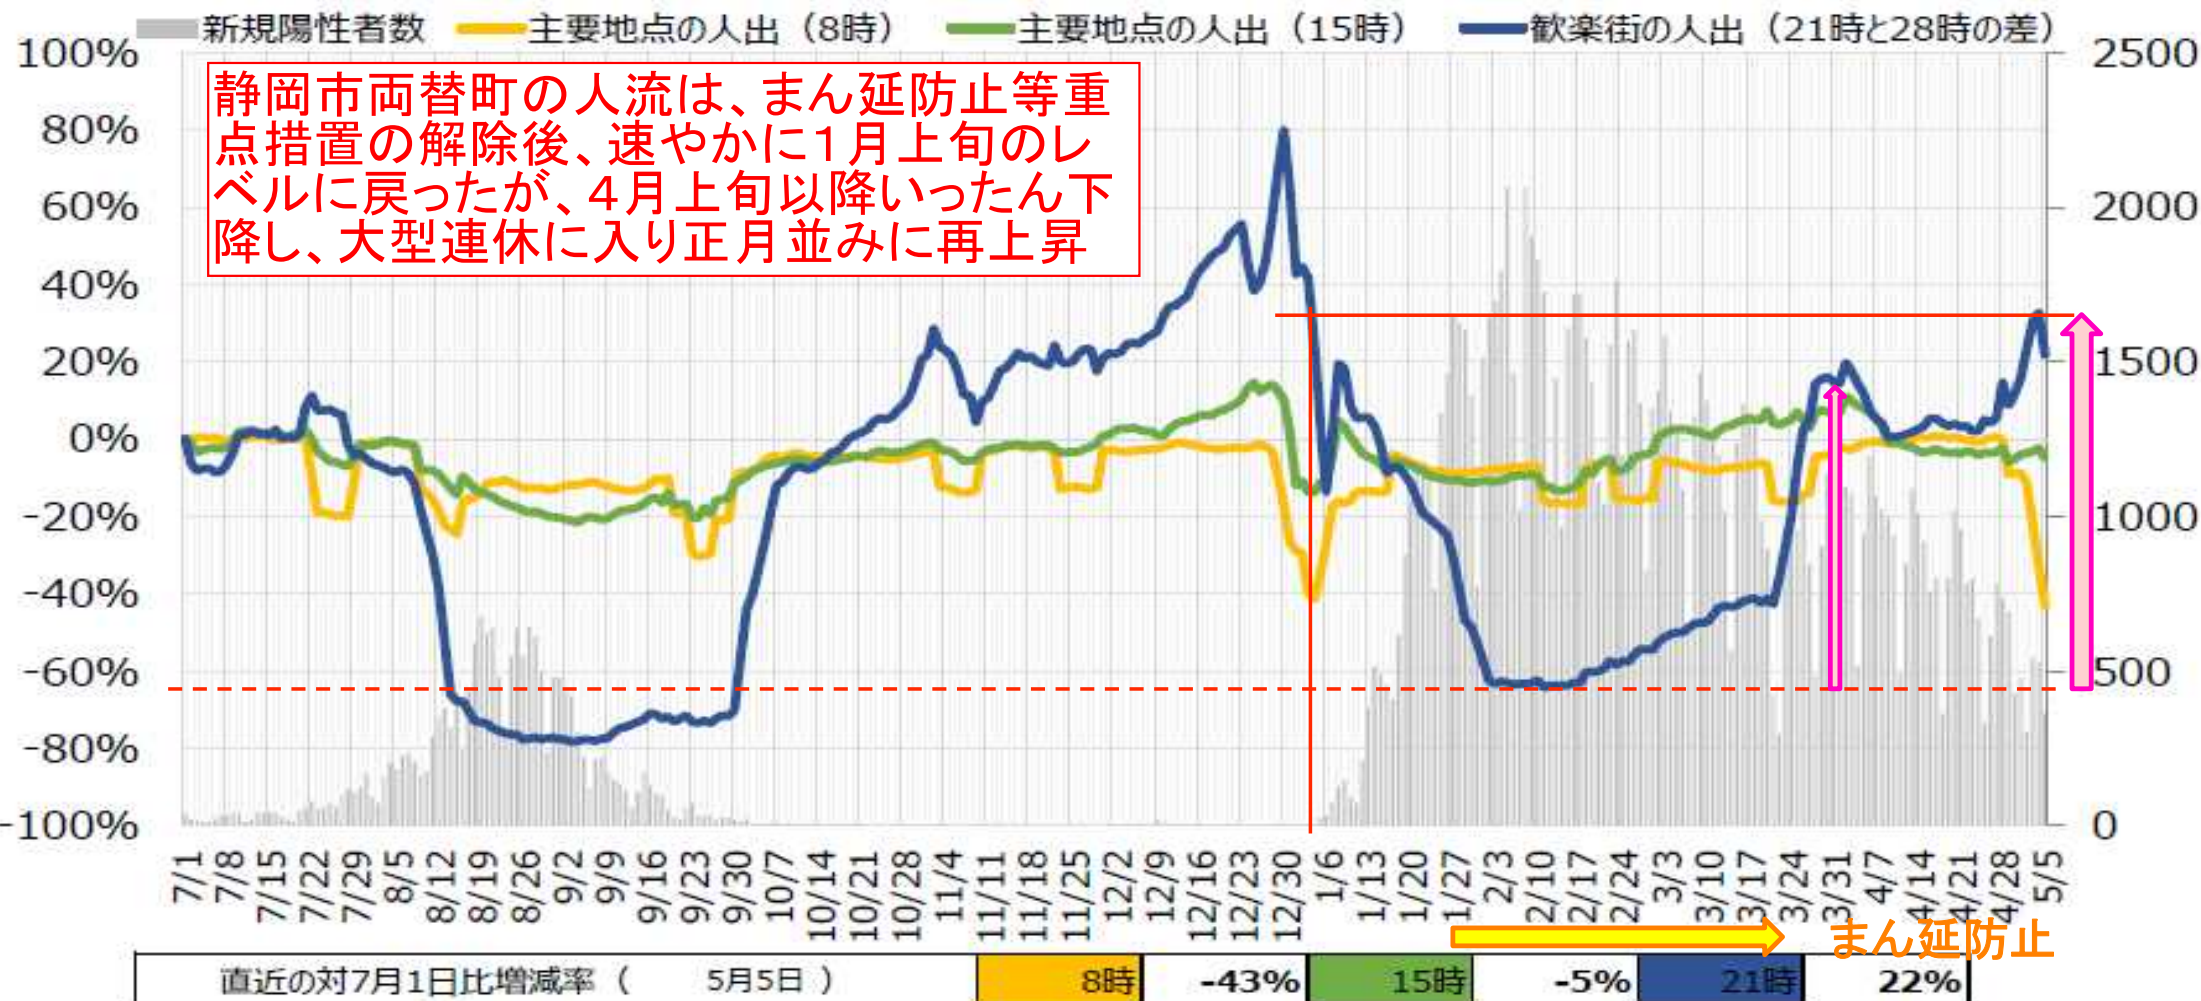

静岡市両替町の人流の状況（5/5時点）

※グラフは、7月1日時点の人流の後方7日間移動平均（6月25日～7月1日の平均値）に対する、各日の後方7日間移動平均の増減率

（主要地点：静岡駅周辺、歓楽街：静岡両替町）

モバイル空間統計® データ提供元：(株)NTTドコモ、(株)ドコモ・インサイトマーケティング ※「モバイル空間統計®」は株式会社NTTドコモの登録商標です。