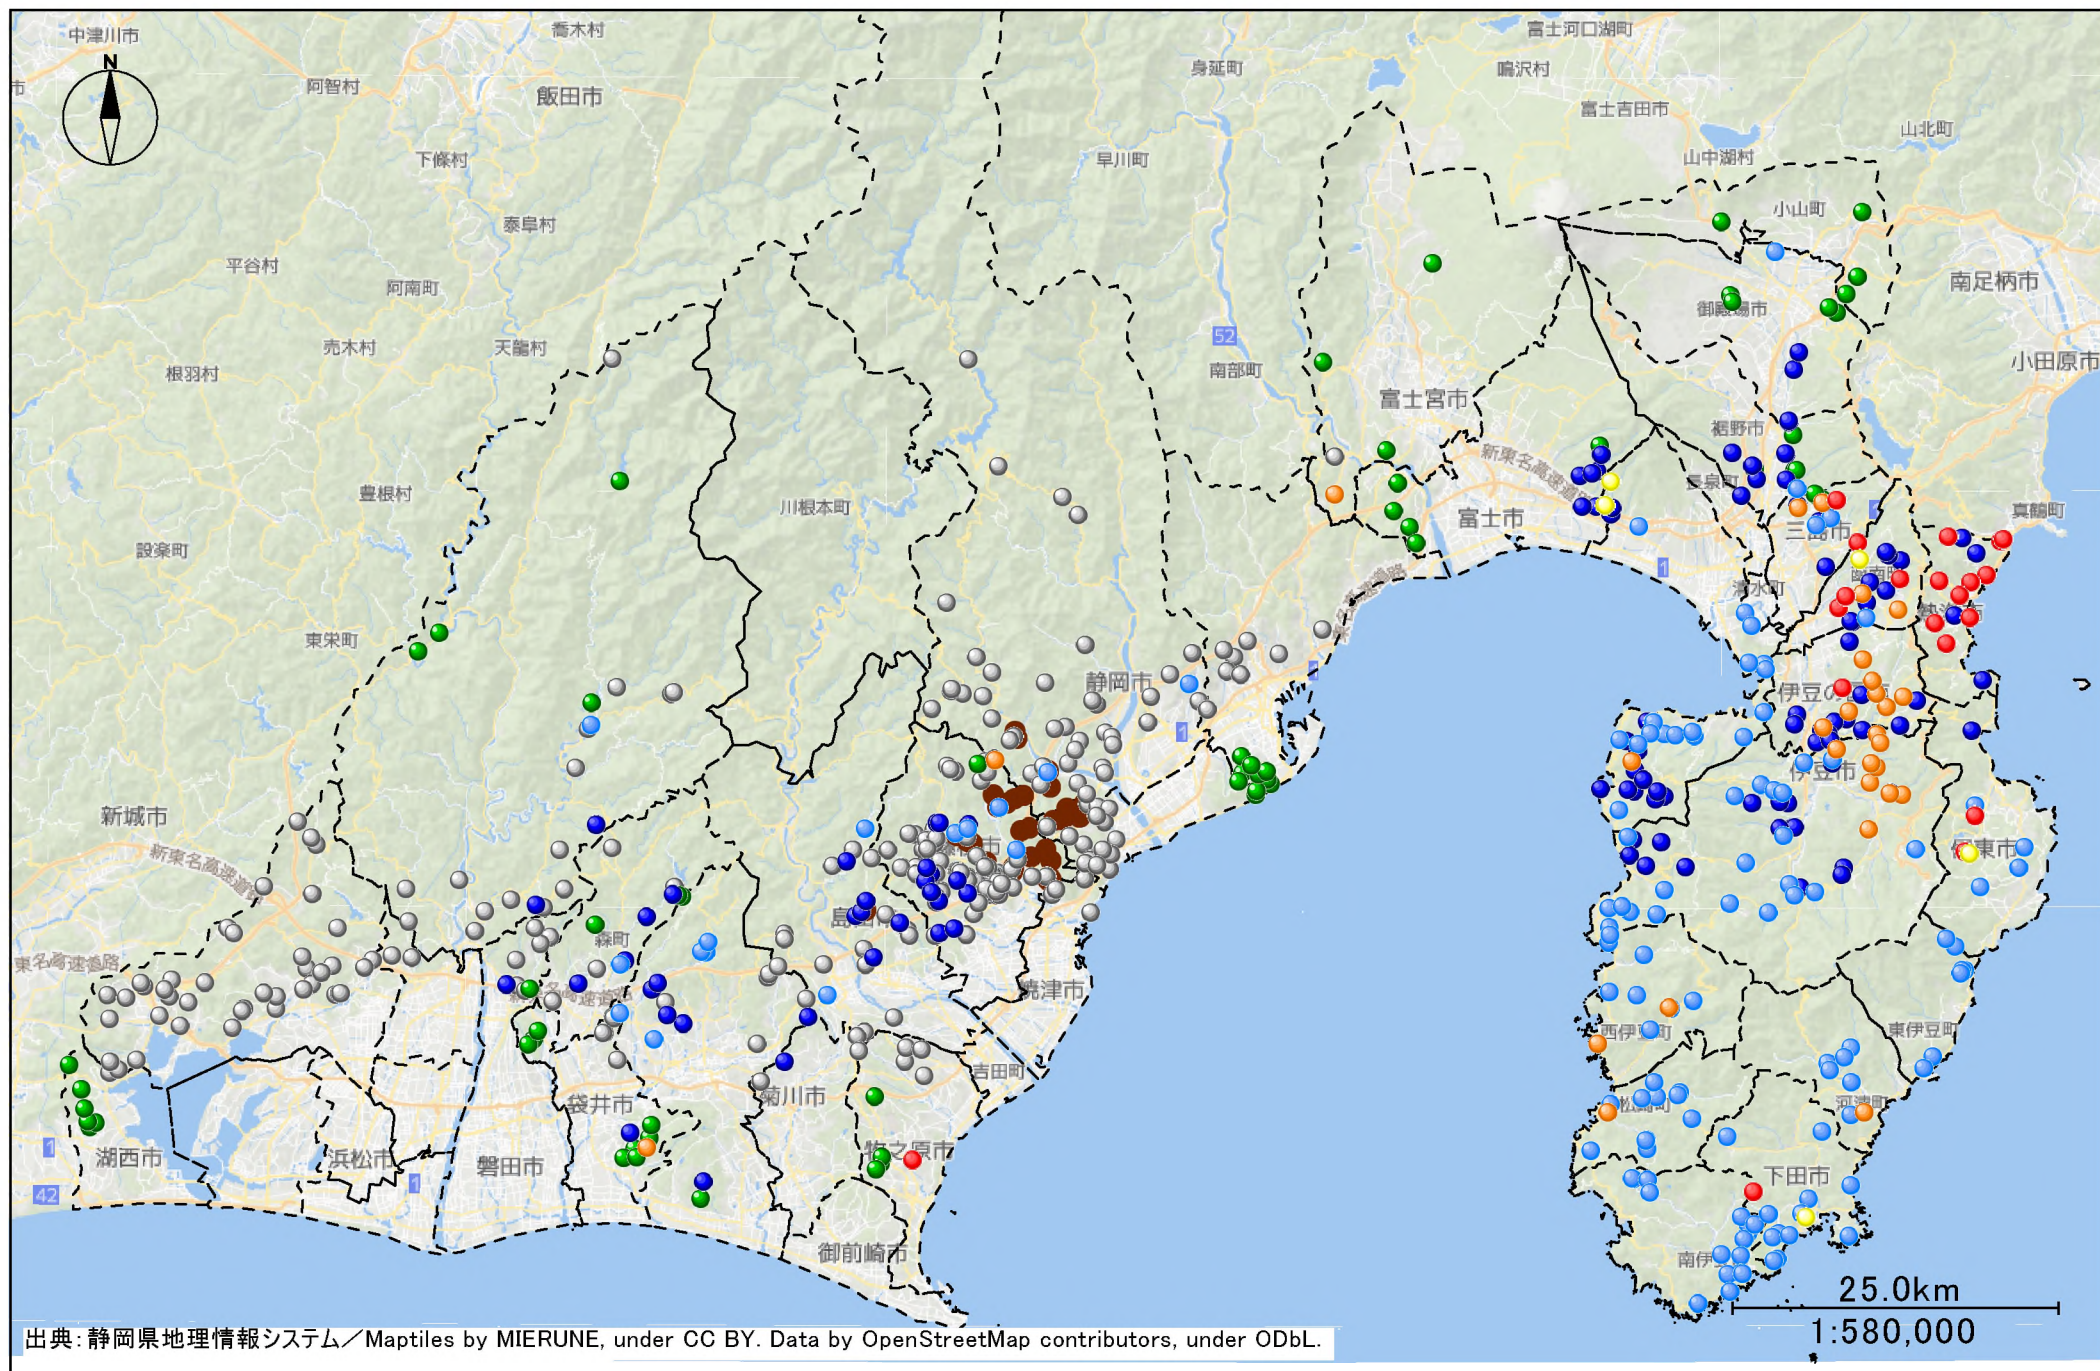

豚熱陽性イノシシ確認地点

2026/4/2現在 (639例目まで)

凡例) 茶：2019年 灰：2020年 緑：2021年 青：2022年 水色：2023年 橙：2024年 赤：2025年 黄：2026年