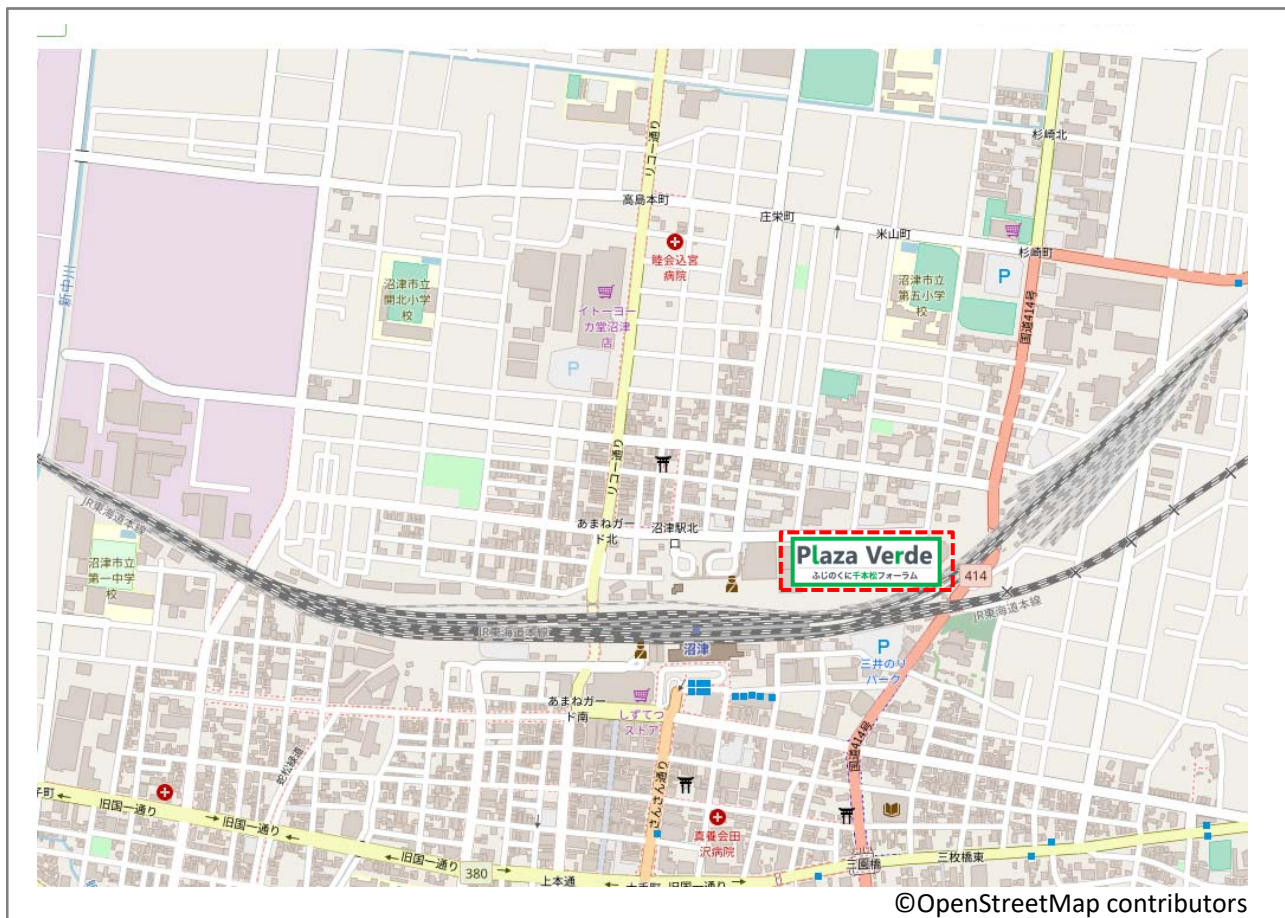

第70回農業農村工学会関東支部大会 会場案内図

令和元年11月8日(金)
ふじのくに千本松フォーラム プラサヴェルデ

検討会場: ふじのくに千本松フォーラム プラサヴェルデ
〒410-0801 静岡県沼津市大手町1-1-4
(JR東海道本線沼津駅北口より徒歩3分)
電話番号: 055-920-4100

🚶 電車でお越しの場合

東京から	JR 東京駅	新幹線(こだま) 約 60 分	JR 三島駅	東海道本線 約 6 分	JR 沼津駅	北口より 徒歩 3 分	プラサヴェルデ	
大阪から	JR 新大阪駅	新幹線(のぞみ) 約 50 分	JR 名古屋駅	新幹線(ひかり) 約 80 分	JR 三島駅	東海道本線 約 6 分		JR 沼津駅

🚗 車でお越しの場合

東京から	東京 IC	東名高速道路 約 70 分	沼津 IC	一般道 約 15 分	プラサヴェルデ
名古屋から	名古屋 IC	東名高速道路 約 150 分	沼津 IC	一般道 約 15 分	