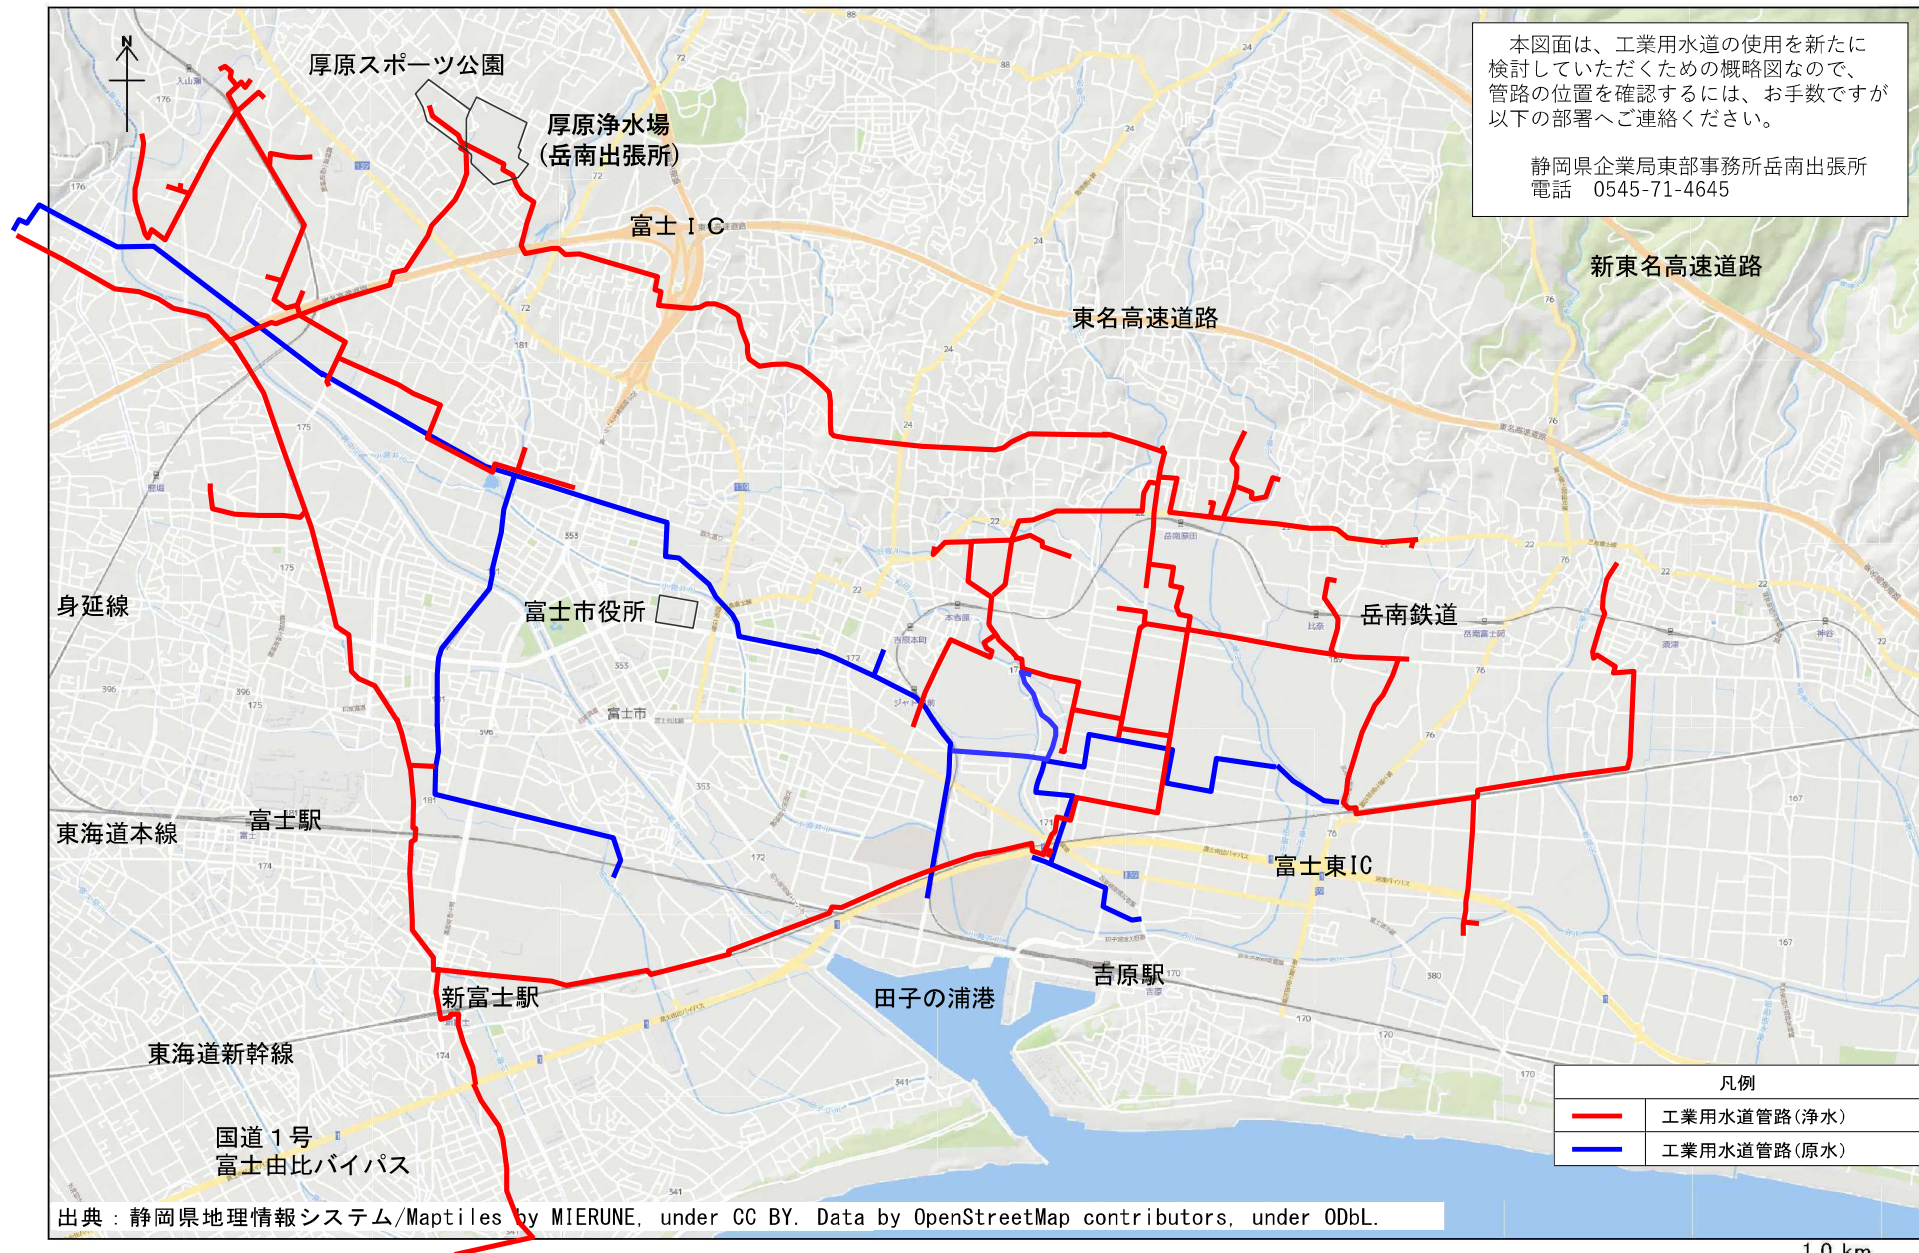

ふじさん工業用水道 管路網 (岳南地区)

本図面は、工業用水道の使用を新たに検討していただくための概略図なので、管路の位置を確認するには、お手数ですが以下の部署へご連絡ください。

静岡県企業局東部事務所岳南出張所
電話 0545-71-4645

凡例	
—	工業用水道管路(浄水)
—	工業用水道管路(原水)

出典：静岡県地理情報システム/Maptiles by MIERUNE, under CC BY. Data by OpenStreetMap contributors, under ODbL.

1.0 km
1:25,000