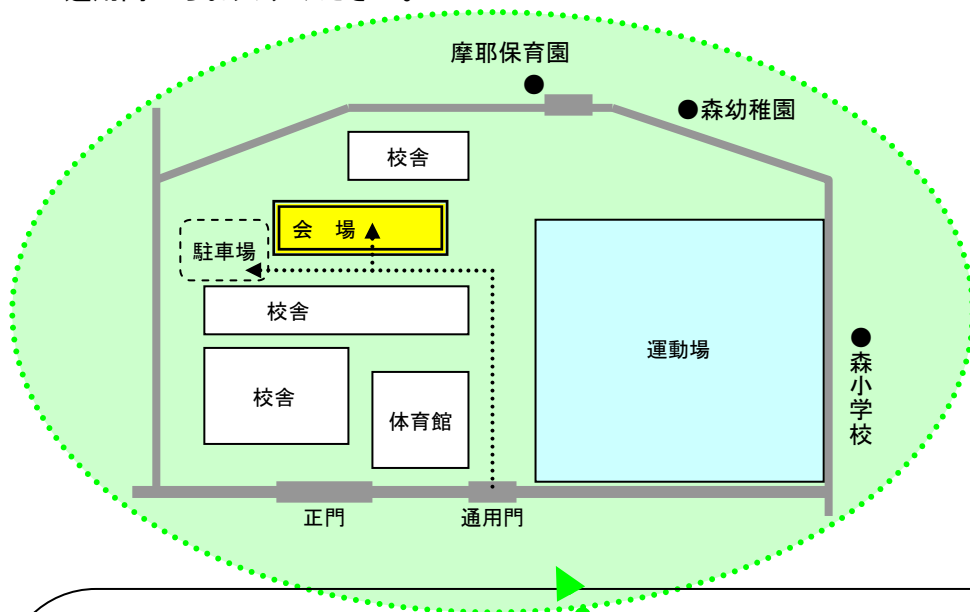

★ 問合せ先

〒420-8601 静岡市葵区追手町9-6

静岡県教育委員会 高校教育課 総務企画班企画担当

TEL: 054-221-3113 Eメール: kyouji_koko@pref.shizuoka.lg.jp

◆会場（旧周智高校）までのアクセス

通用門からお入りください。

【静岡方面から】
JR 掛川駅にて
天竜浜名湖鉄道にのりかえ
遠州森駅下車 徒歩約 15分

【浜松方面から】
遠州鉄道
新浜松駅→西鹿島駅
天竜浜名湖鉄道にのりかえ
遠州森駅下車 徒歩約 15分