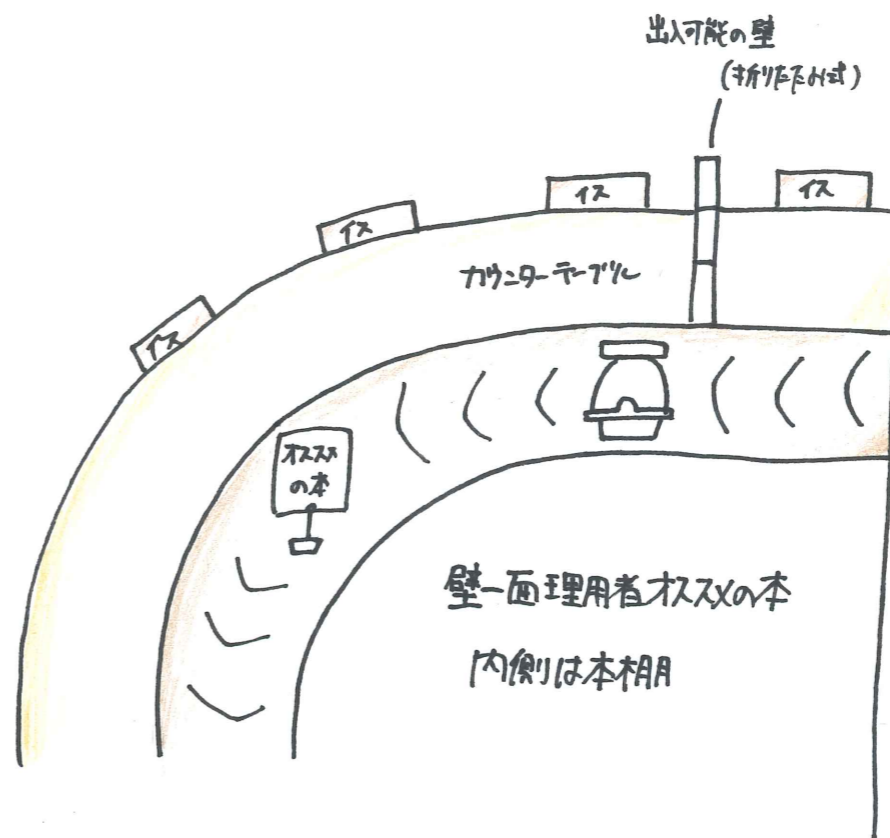

# 回転寿司図書館

パンの自販機のように登録された本が自動で本棚から出されるためお客の人がセッティングしレーンに流す。

まるで回転寿司のような図書館。  
 オススメの本、人気の本が回るレーンを前に手元。又は各場所に設置されているモニターパネルで自分の読みたい本を注文。  
 レーンを回っている本を手にとって。落下、ウイルス対策シールド付き。

可動式のため、本の幅、厚みに合わせて本を固定することができる。

落下、ウイルス対策シールド

本の大きさに合わせて大中小様々な大きさのものがある。

開閉がすいこぼし

理用者がいつでも書けるオススメの本紹介カード(レーンに流れる)