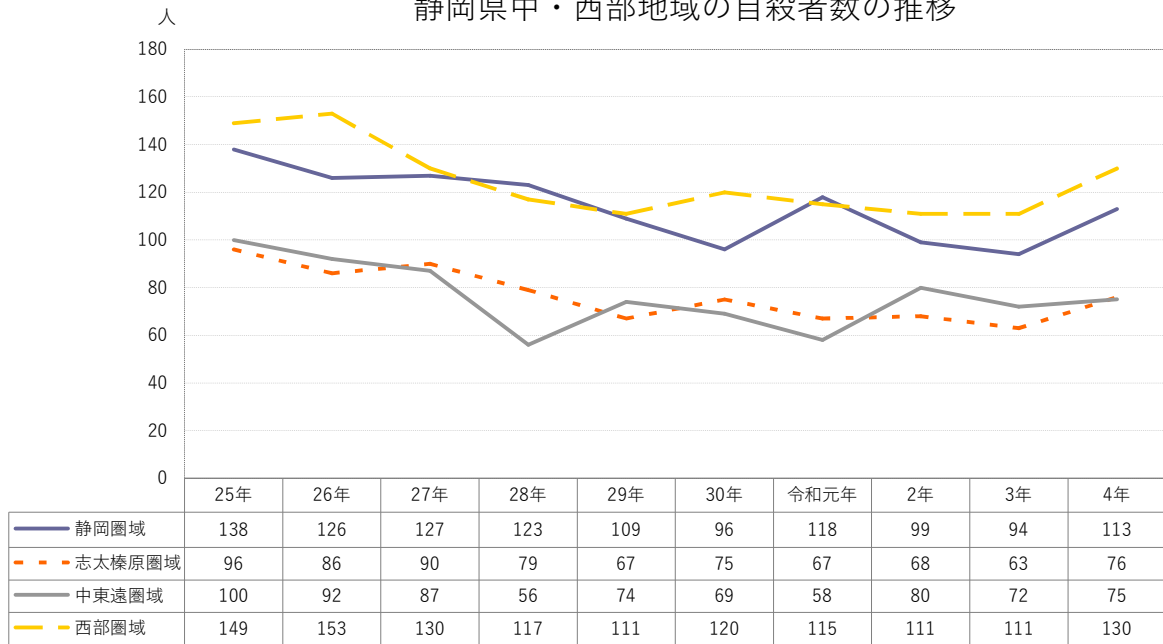

静岡県東部地域の自殺者数の推移

(資料：人口動態統計)

静岡県中・西部地域の自殺者数の推移

(資料：人口動態統計)