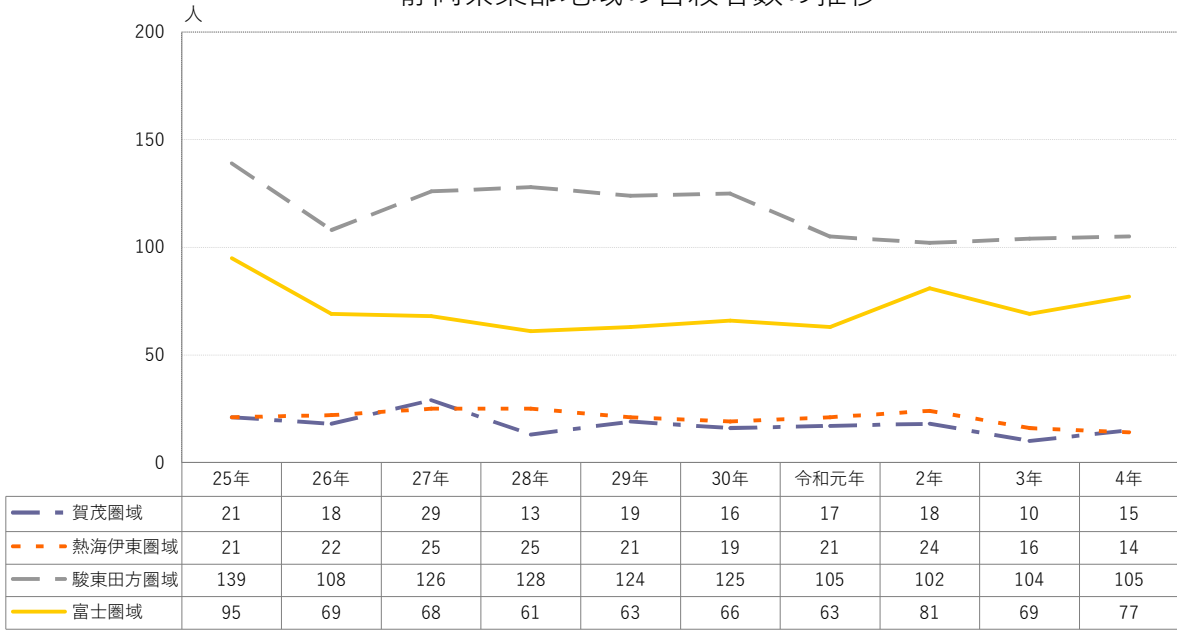

静岡県東部地域の自殺者数の推移

(資料：人口動態統計)

静岡県中・西部地域の自殺者数の推移

(資料：人口動態統計)