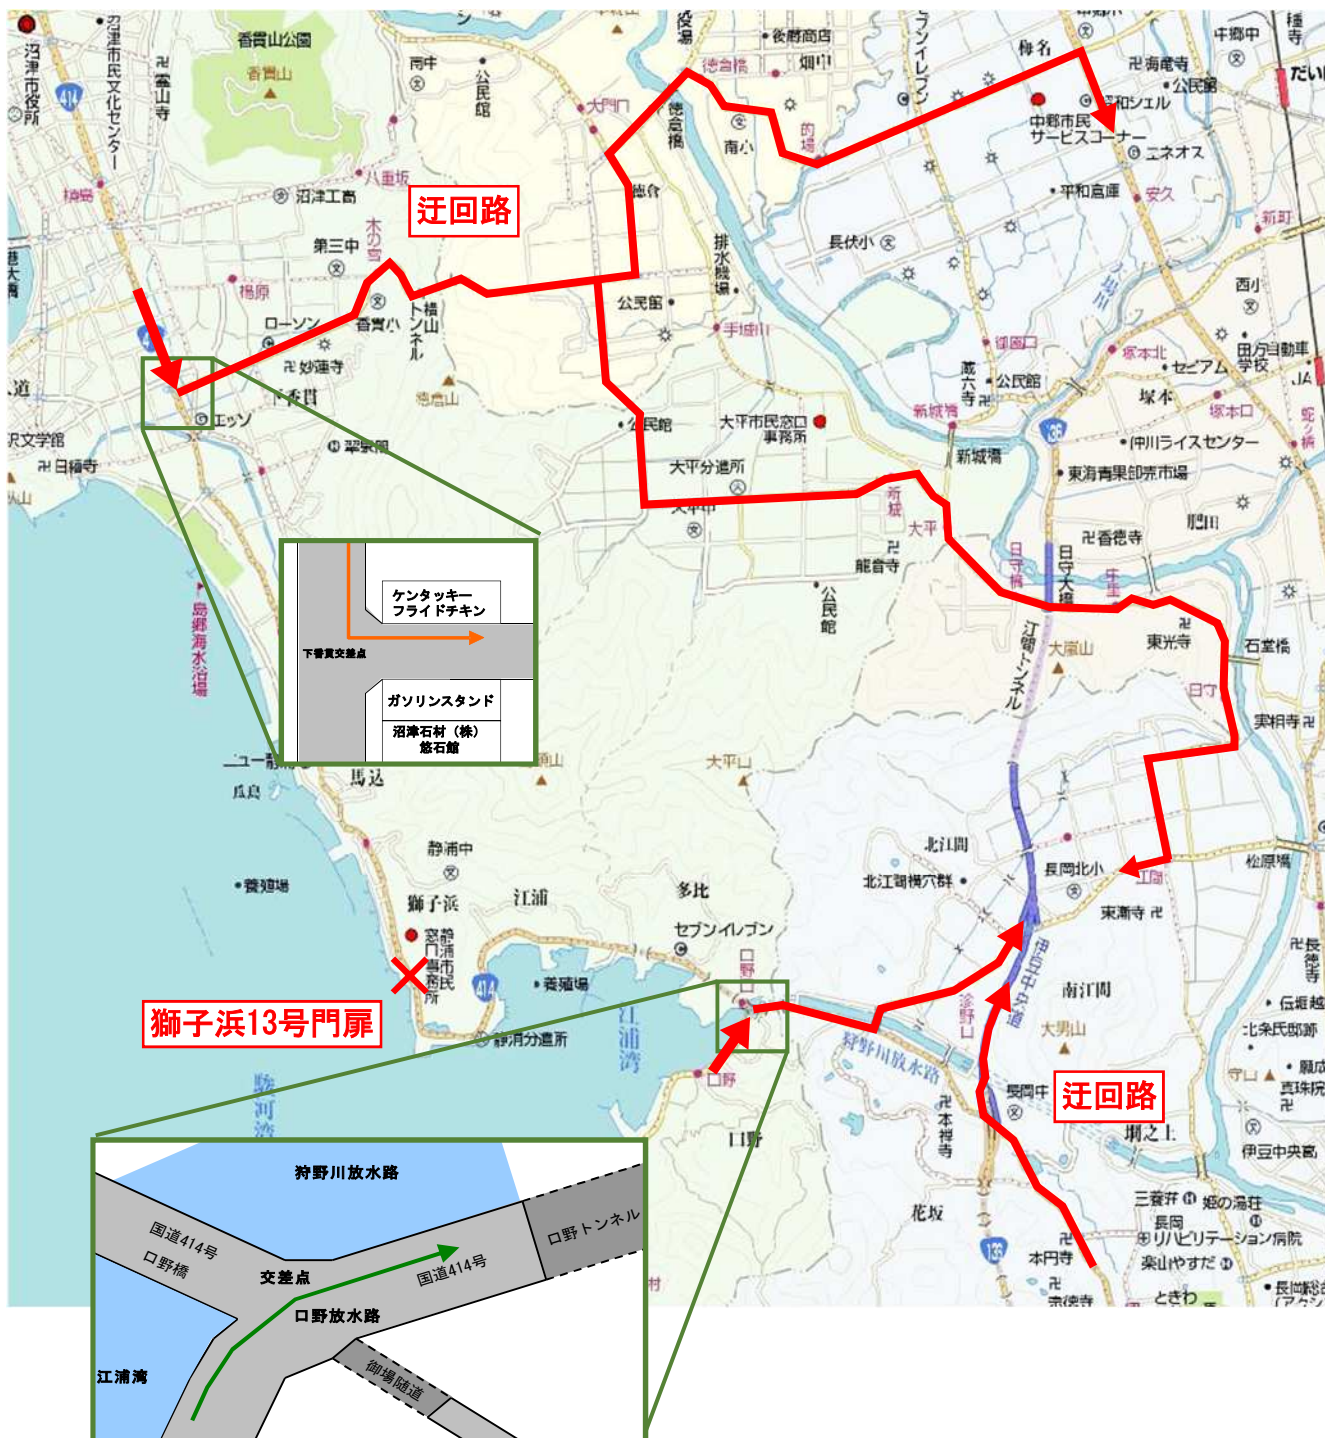

国道414号(沼津市 獅子浜 地内)

夜間全面通行止めのお知らせ

獅子浜13号門扉(津波ゲート)の保守点検業務に伴い、下記日時において国道414号を閉鎖します。閉鎖中は全面通行止めとなりますので、周辺の迂回路をご利用ください。

ご不便をおかけしますが、交通規制にご協力をお願いします。

【規制日時】

令和4年11月17日(木) 午前1:00から午前4:00まで(16日深夜)

(予備日:令和4年11月18日(金) 午前1:00から午前4:00まで(17日深夜))