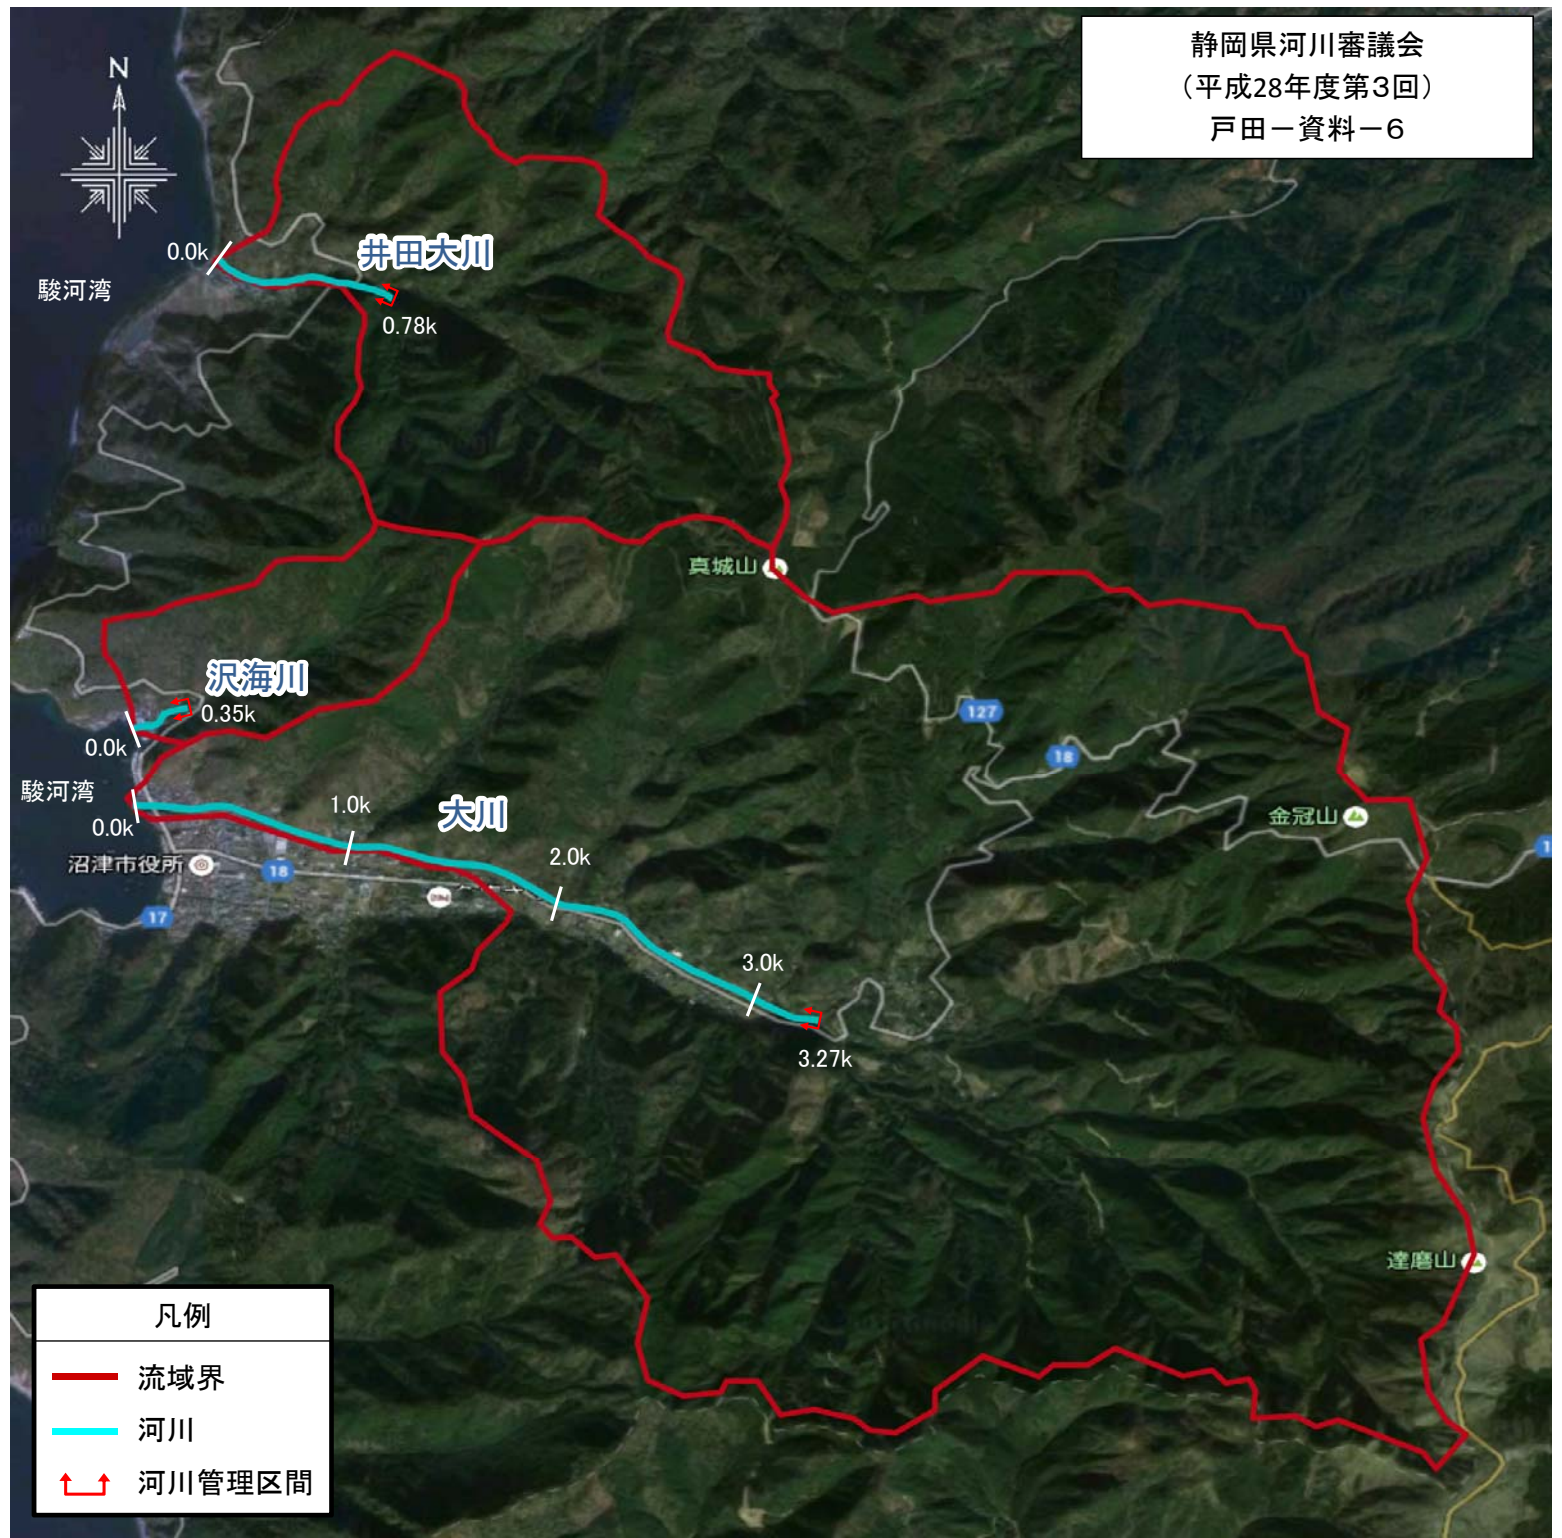

一流域概要図一

大川・沢海川・井田大川 流域位置図

静岡県河川審議会
(平成28年度第3回)
戸田一資料-6

凡例	
	流域界
	河川
	河川管理区間