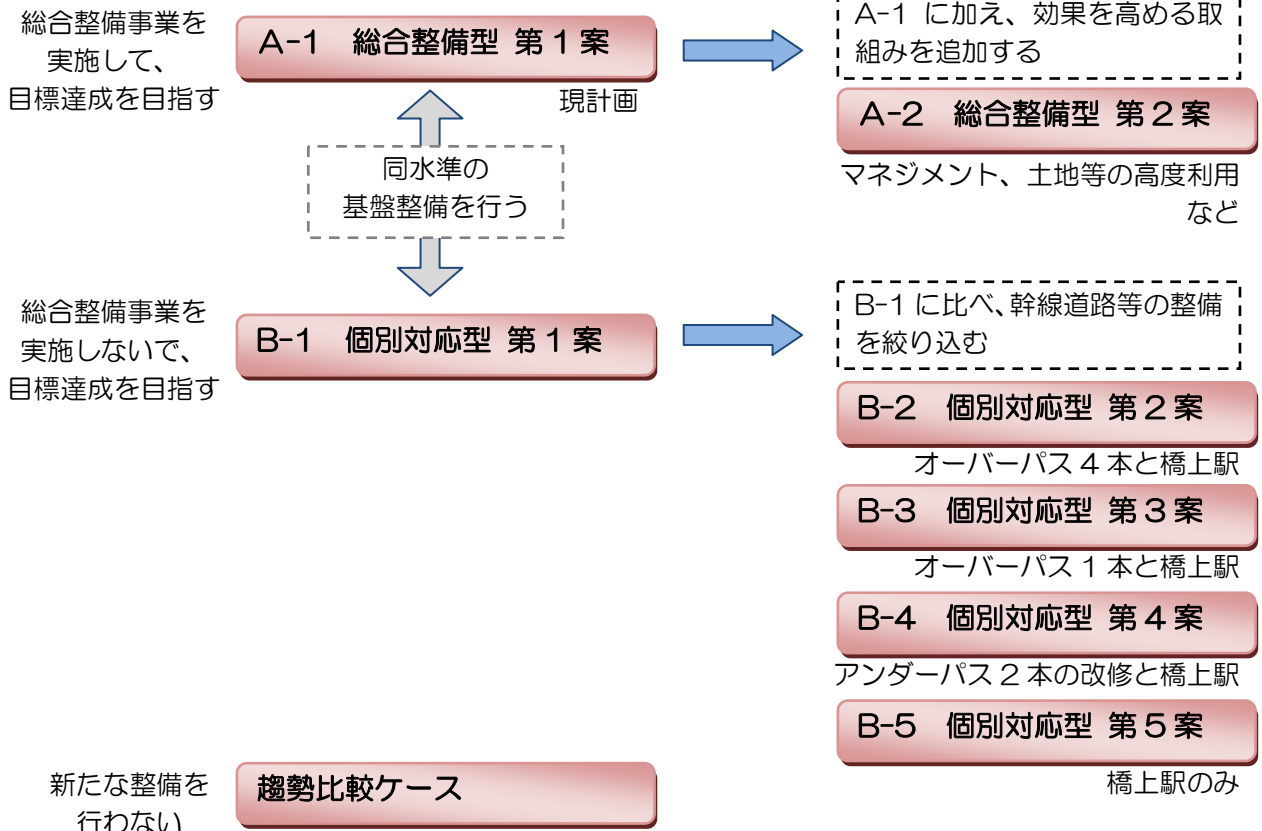

各テーマの代替素案

代替素案は、現計画（総合整備事業や鉄道貨物駅移転など）に加え、現計画を改善する案、現計画とは異なる案などを予断なく検討対象としています。下記は、これまでの検討を踏まえてステップ3において中間的に整理した各テーマの代替素案です。ステップ4の検討において、ステップ3の内容を追加することも想定します。引き続き、ご意見をお聞かせ下さい。

1. 沼津駅周辺地区 地域づくりの戦略案（代替素案）

2. 原地区 地域づくりの戦略案（代替素案）

3. 広域的な代替素案