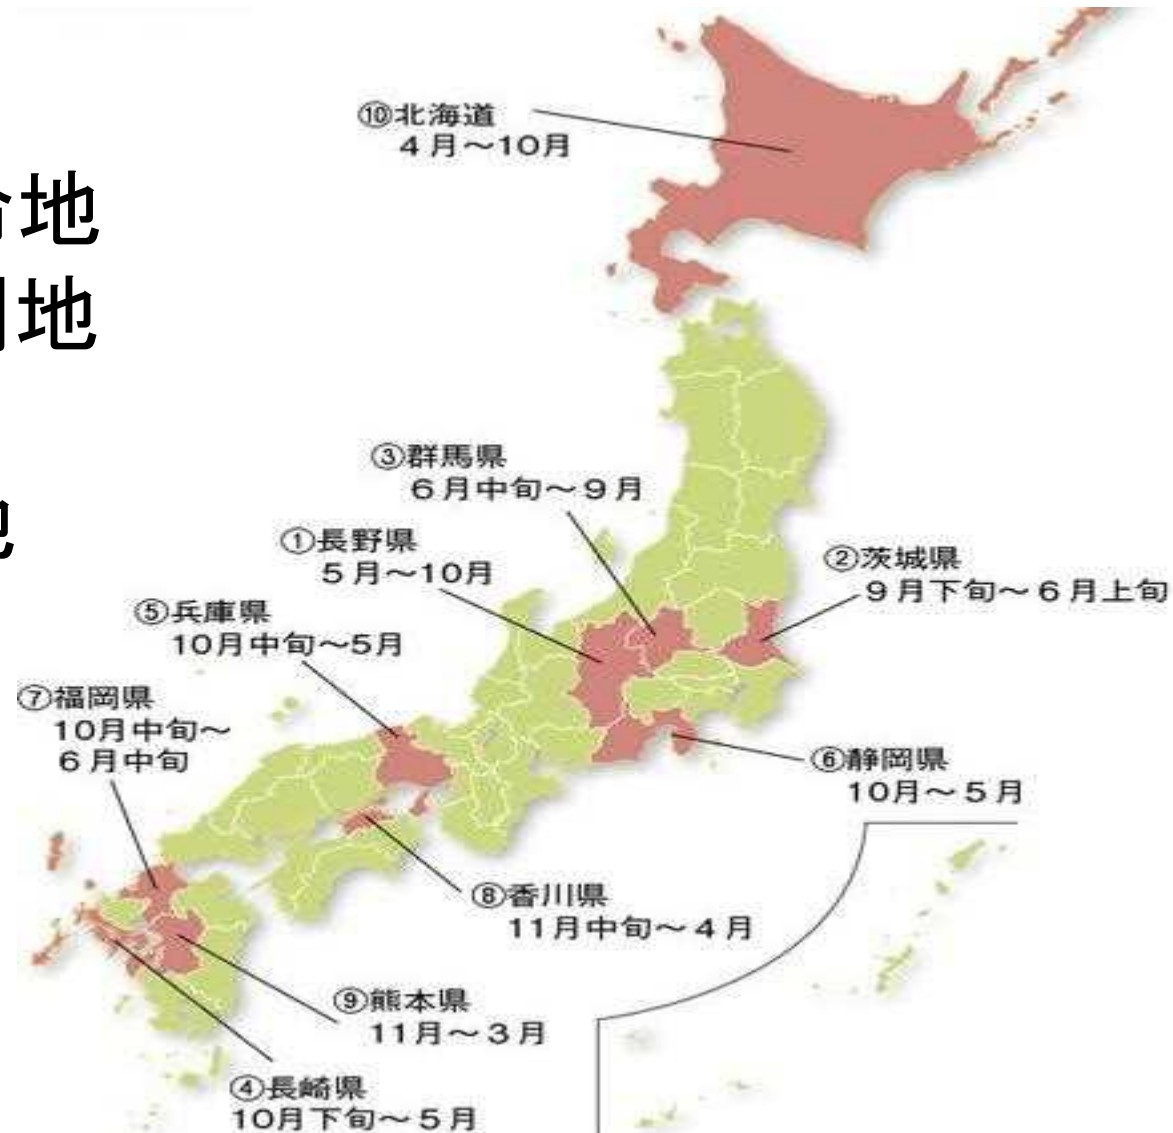

全国の生産状況

夏：長野県、群馬県→寒冷地

秋冬：茨城県 →中間地

冬：静岡県、兵庫県
香川県、長崎県→暖地

産地リレー

1年中購入できる

資料：静岡県経済産業部農業局農芸振興課提供