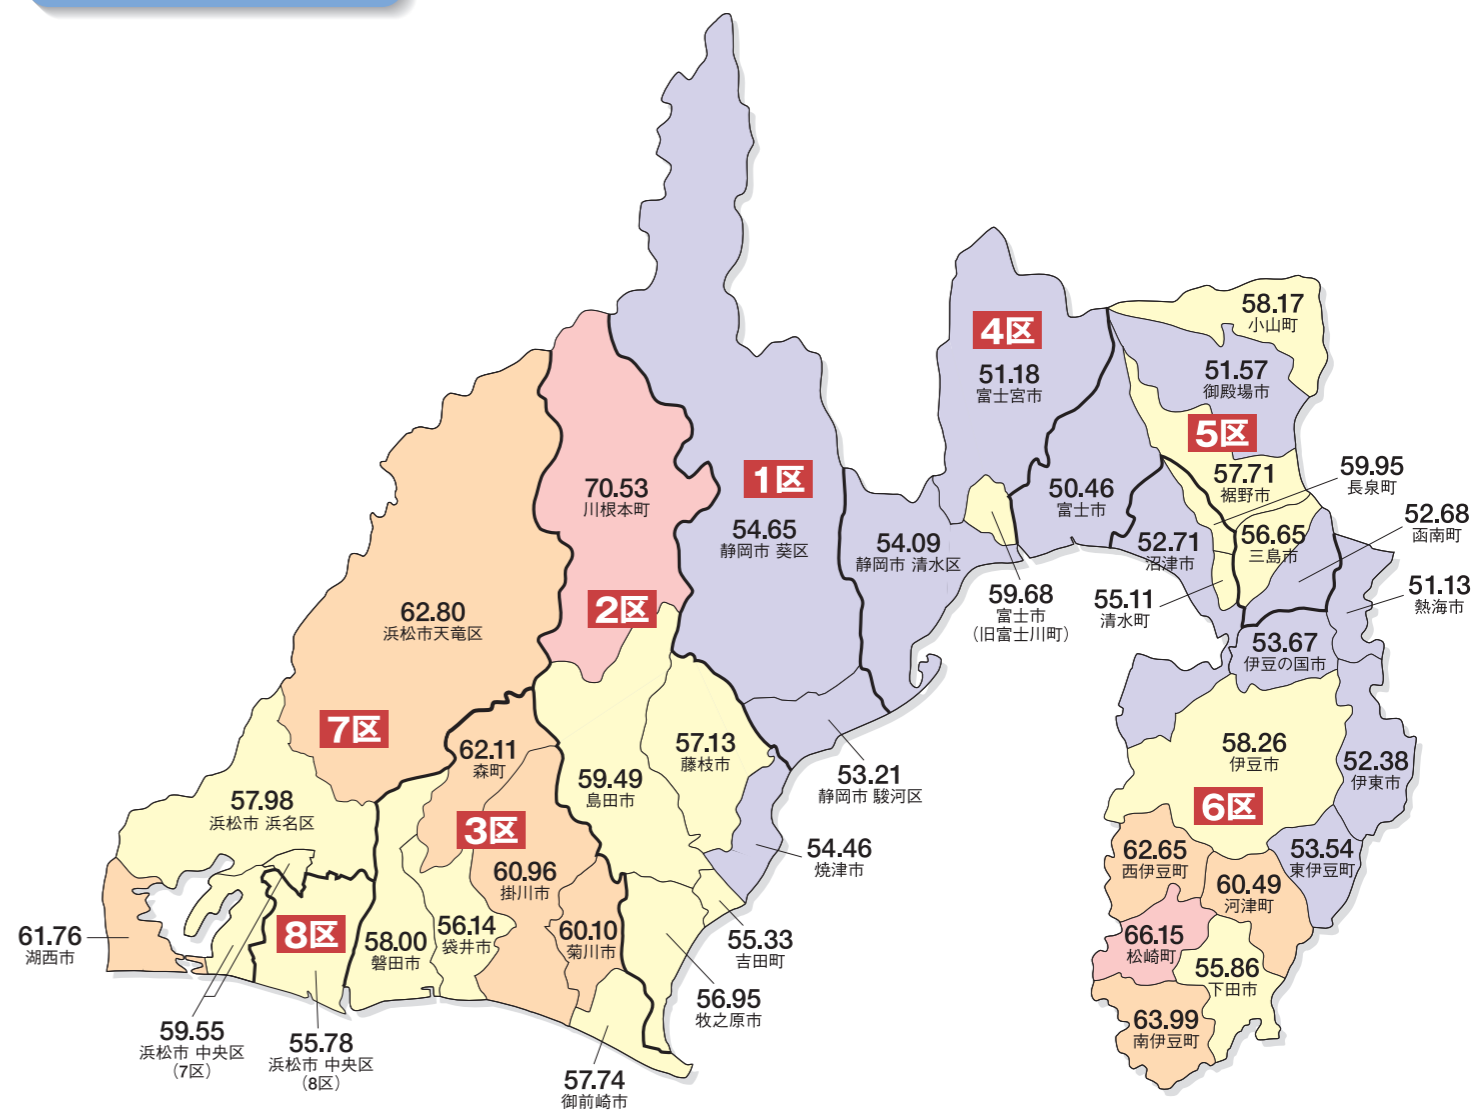

# 市区町別 有権者数

(令和6年12月1日現在)

## 静岡県の有権者数

(令和6年12月1日現在)

男 1,467,394  
女 1,518,100  
計 2,985,494

### 選挙区別

第1区 …… 380,937  
第2区 …… 371,583  
第3区 …… 370,406  
第4区 …… 311,472  
第5区 …… 437,279  
第6区 …… 422,970  
第7区 …… 311,737  
第8区 …… 379,110

# 衆議院議員 総選挙 市区町別 投票率(小選挙区)

**55.59%**

(令和6年10月27日執行)

- 65%以上
- 60%以上
- 55%以上
- 55%未満