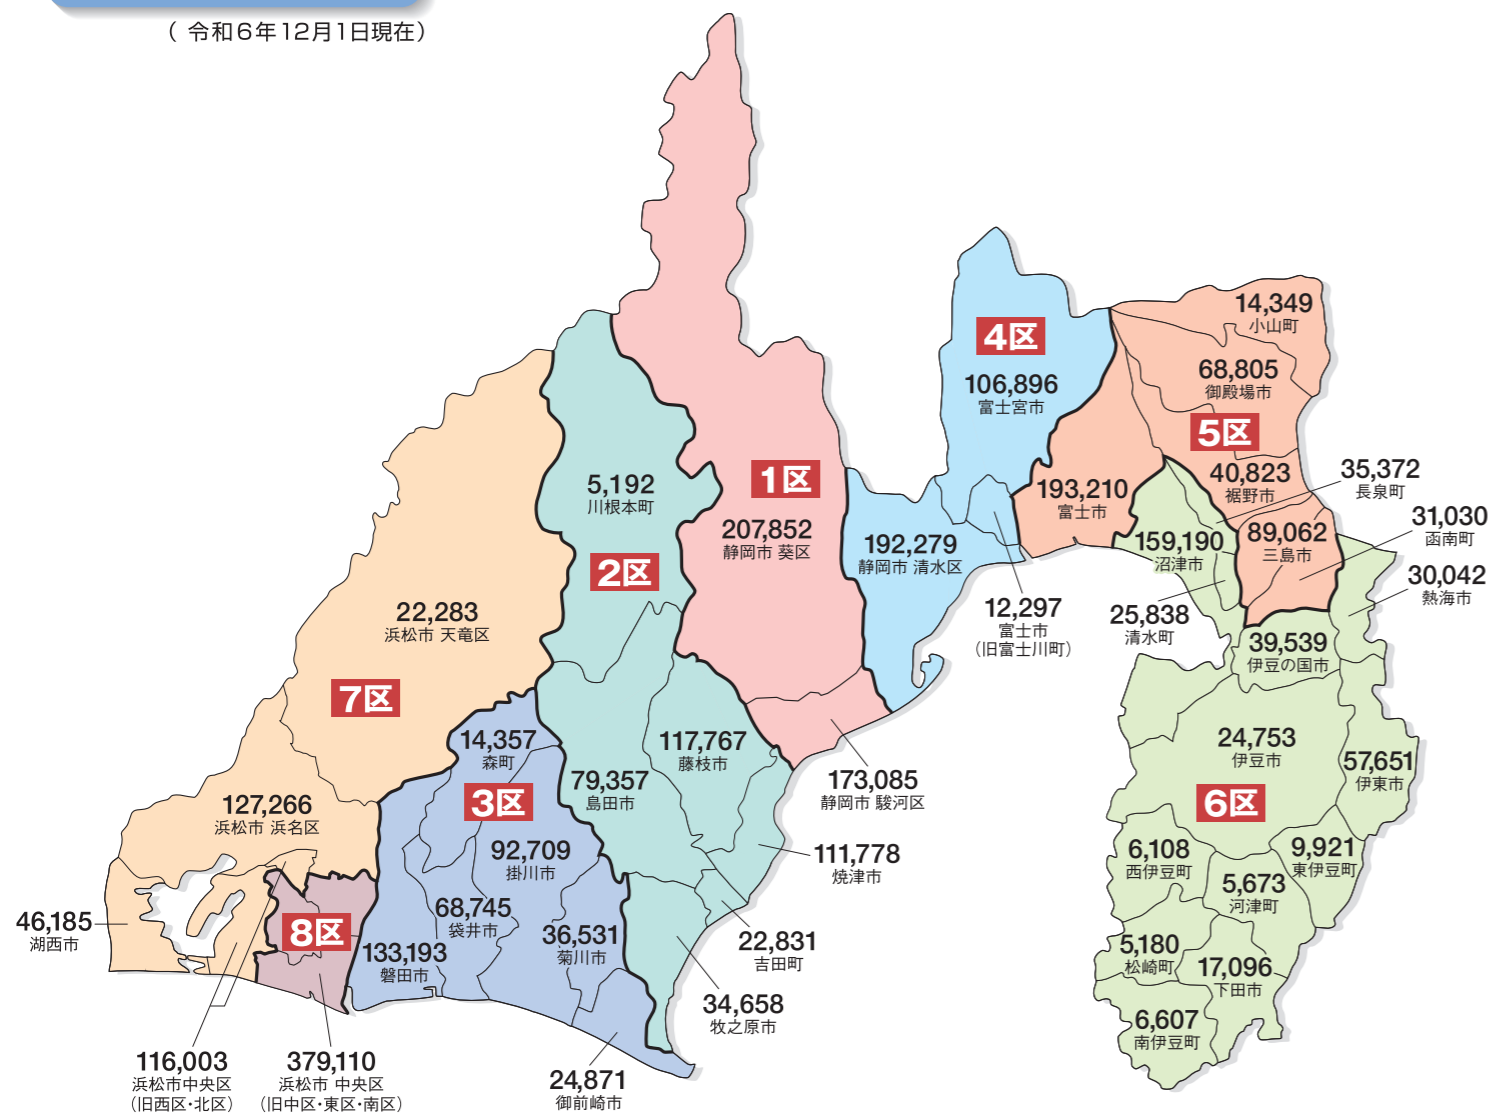

# 市区町別 有権者数

(令和6年12月1日現在)

## 静岡県の有権者数

(令和6年12月1日現在)

男 1,467,394  
女 1,518,100  
計 2,985,494

### 選挙区別

第1区 …… 380,937  
第2区 …… 371,583  
第3区 …… 370,406  
第4区 …… 311,472  
第5区 …… 437,279  
第6区 …… 422,970  
第7区 …… 311,737  
第8区 …… 379,110

# 衆議院議員 総選挙 市区町別 投票率(小選挙区)

**55.59%**

(令和6年10月27日執行)

- 65%以上
- 60%以上
- 55%以上
- 55%未満