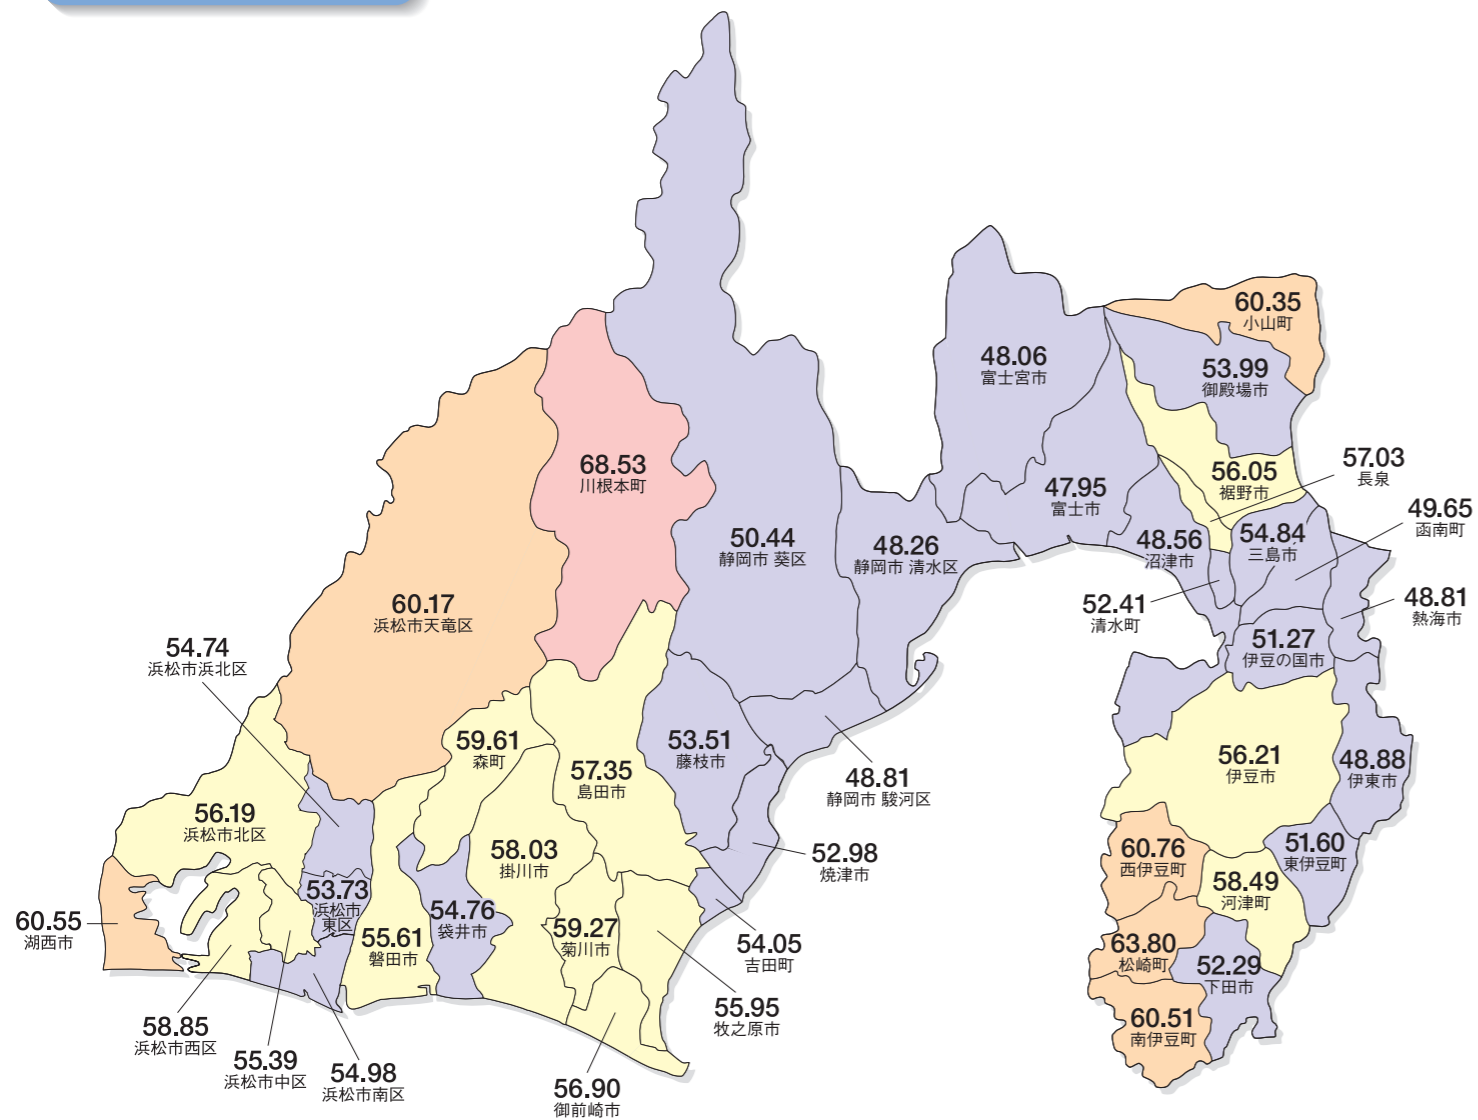

参議院議員
通常選挙
市区町別
投票率(選挙区)

52.97%

(令和4年7月10日執行)

平均
投票率

- 65%以上
- 60%以上
- 55%以上
- 55%未満

県議会議員の
選挙区と定数
市町議会議員の
定数・市町長と
議員の任期満了日

令和6年12月1日現在の
県議会議員の
34選挙区の区分と定数
(定数 68人)

令和6年12月1日現在の
市町議会議員の定数

市町名	長の任期	議員の任期
	令和年月日	令和年月日
静岡市	9. 4.12	7. 3.31
浜松市	9. 4.30	9. 4.30
沼津市	8. 4.28	9. 5. 1
熱海市	8. 9.13	9. 4.30
三島市	8.12.19	9. 4.30
富士宮市	9. 4.26	9. 4.26
伊東市	7. 5.28	9. 9.29
島田市	7. 5.28	7. 5.28
富士市	8. 1.18	9. 4.30
磐田市	7. 4.23	7. 4.23
焼津市	6.12.23	9. 2.21
掛川市	7. 4.23	7. 4.23
藤枝市	10. 6.19	8. 4.30
御殿場市	7.10. 2	10. 2.10
袋井市	7. 4.23	7. 4.23

市町名	長の任期	議員の任期
	令和年月日	令和年月日
下田市	10. 7. 4	9. 4.29
裾野市	8. 1.28	8.10.11
湖西市	6.12. 5	9. 4.29
伊豆市	10. 4.24	10.10.31
御前崎市	10. 4.17	10. 4.17
菊川市	7. 1.29	7. 1.29
伊豆の国市	7. 4.23	7. 4.23
牧之原市	7.10.29	7.10.29
東伊豆町	8. 3.25	9. 5.19
河津町	7.11.25	8.10. 9
南伊豆町	7. 5.14	9. 8.23
松崎町	7.12.13	9. 4.22
西伊豆町	7. 4.23	7. 4.23
函南町	8. 4.10	9. 4.29
清水町	9. 4.25	9. 4.30

市町名	長の任期	議員の任期
	令和年月日	令和年月日
長泉町	7.10. 9	7. 9.22
小山町	9. 4.30	9. 4.30
吉田町	9. 4.29	9. 4.29
川根本町	7.10.15	7.10.15
森 町	10. 3. 9	7. 4.23

令和6年12月1日現在