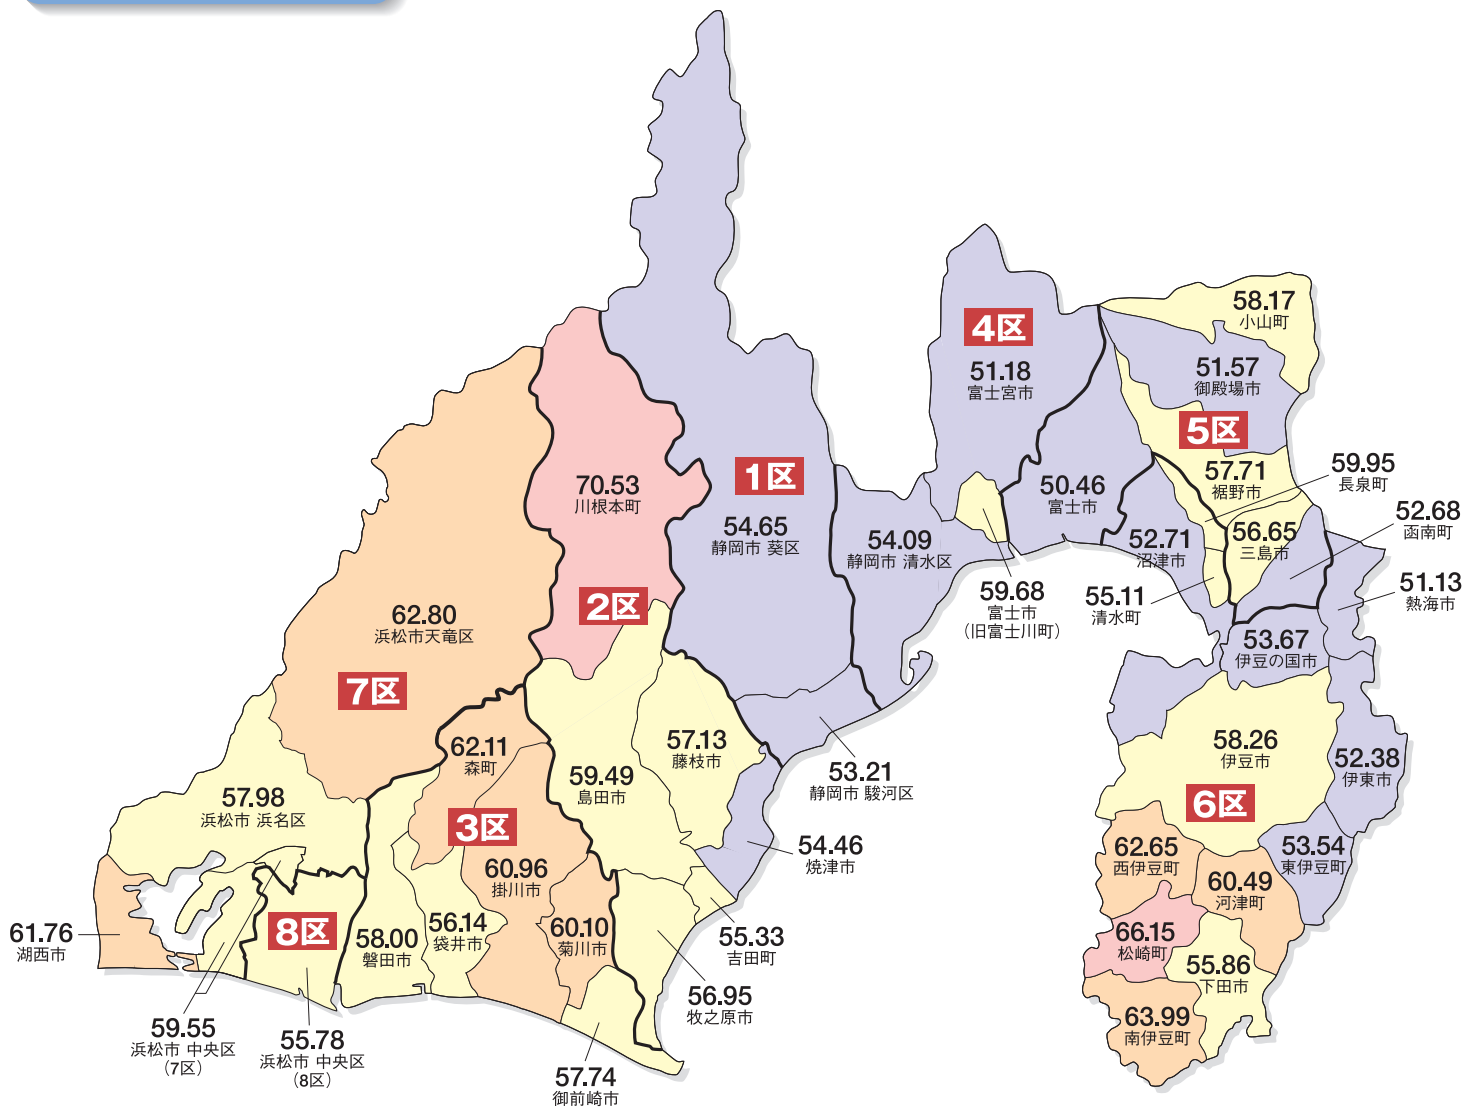

衆議院議員
総選挙
市区町別
投票率(小選挙区)

55.59%

(令和6年10月27日執行)

平均
投票率

- 65%以上
- 60%以上
- 55%以上
- 55%未満