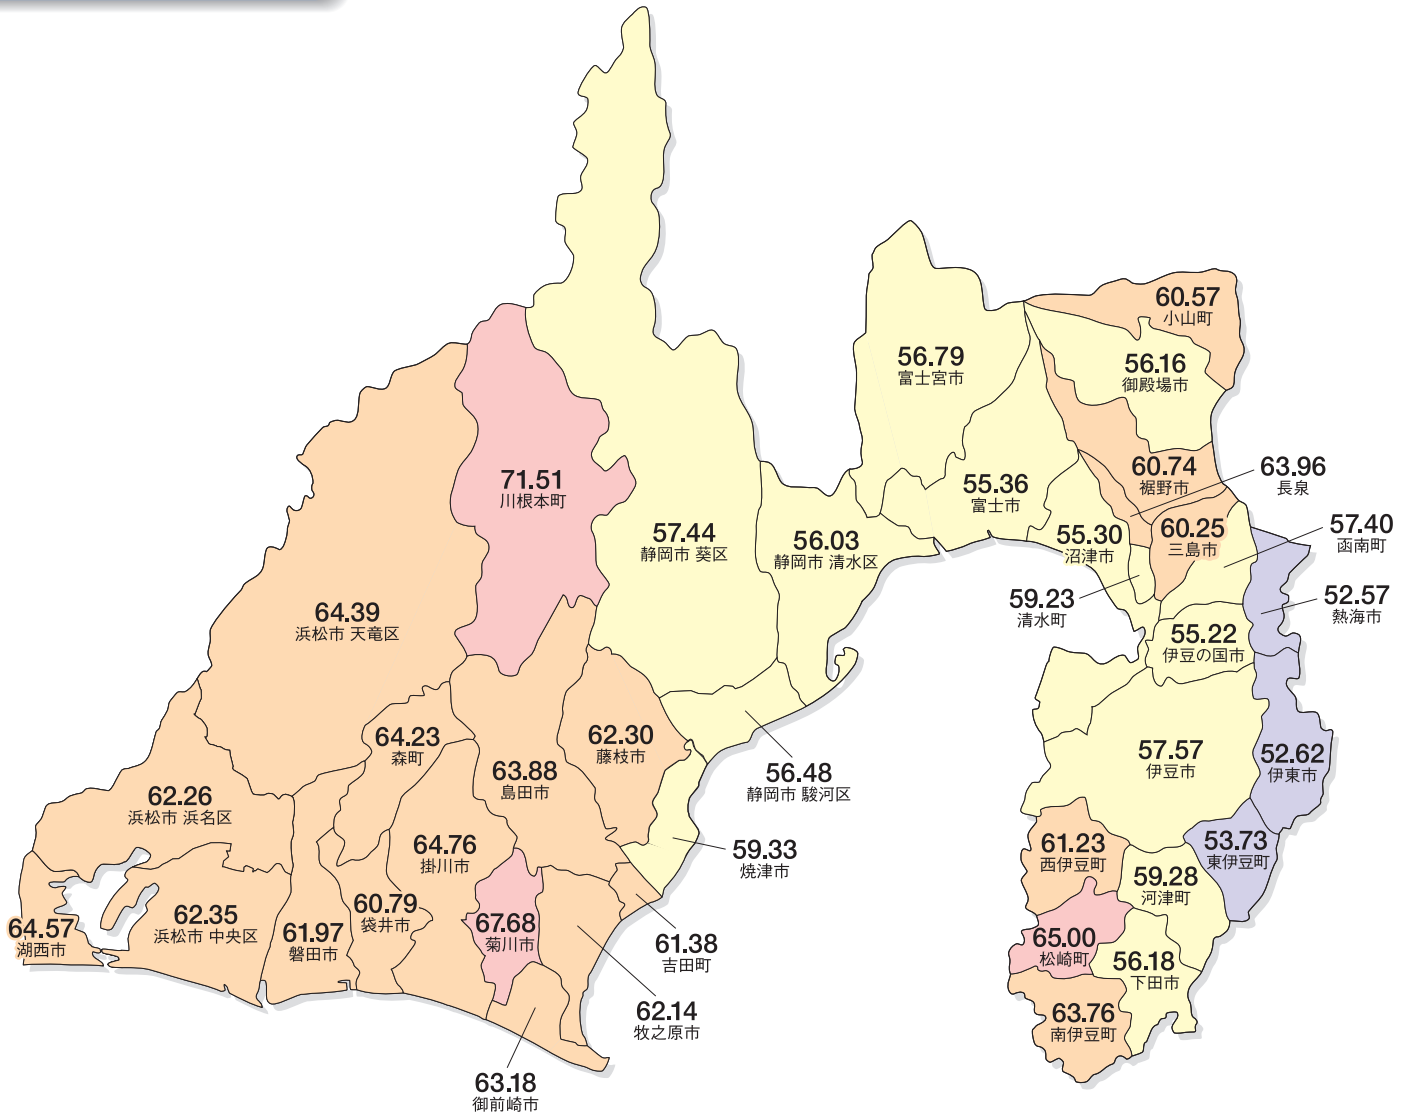

## 参議院議員 通常選挙 市区町別 投票率(選挙区)

# 59.51%

(令和7年7月20日執行)

平均  
投票率

- 65%以上
- 60%以上
- 55%以上
- 55%未満