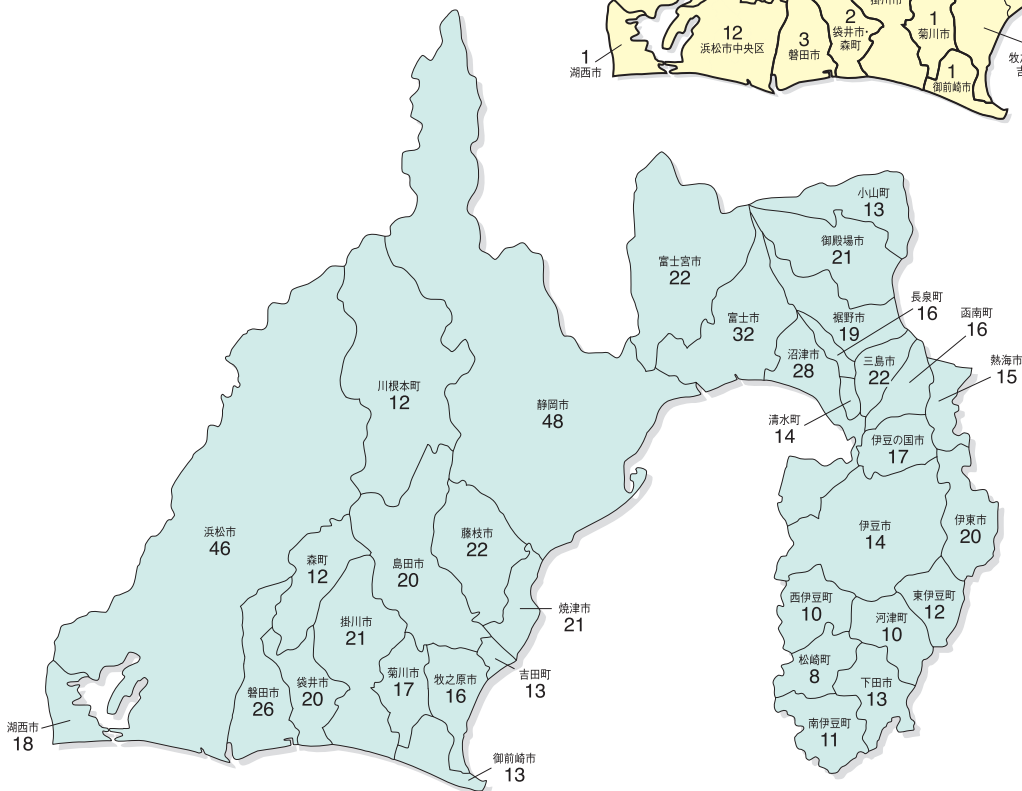

県議会議員の  
選挙区と定数  
市町議会議員の  
定数・市町長と  
議員の任期満了日

令和7年12月1日現在の  
県議会議員の  
34選挙区の区分と定数  
(定数 68人)

令和7年12月15日現在の  
市町議会議員の定数

市町名	長の任期	議員の任期
	令和 年月日	令和 年月日
静岡市	9. 4.12	11. 3.31
浜松市	9. 4.30	9. 4.30
沼津市	8. 4.28	9. 5. 1
熱海市	8. 9.13	9. 4.30
三島市	8.12.19	9. 4.30
富士宮市	9. 4.26	9. 4.26
伊東市	11.12.13	11.10.18
島田市	11. 5.28	11. 5.28
富士市	8. 1.18	9. 4.30
磐田市	11. 4.23	11. 4.23
焼津市	11.12.23	9. 2.21
掛川市	11. 4.23	11. 4.23
藤枝市	10. 6.19	8. 4.30
御殿場市	11.10. 2	10. 2.10
袋井市	11. 4.23	11. 4.23

市町名	長の任期	議員の任期
	令和 年月日	令和 年月日
下田市	10. 7. 4	9. 4.29
裾野市	8. 1.28	8.10.11
湖西市	10.12. 5	9. 4.29
伊豆市	10. 4.24	10.10.31
御前崎市	10. 4.17	10. 4.17
菊川市	11. 1.29	11. 1.29
伊豆の国市	11. 4.23	11. 4.23
牧之原市	11.10.29	11.10.29
東伊豆町	8. 3.25	9. 5.19
河津町	11.11.25	8.10. 9
南伊豆町	11. 5.14	9. 8.23
松崎町	11.12.13	9. 4.22
西伊豆町	11. 4.23	11. 4.23
函南町	8. 4.10	9. 4.29
清水町	9. 4.25	9. 4.30

市町名	長の任期	議員の任期
	令和 年月日	令和 年月日
長泉町	11.10. 9	11. 9.22
小山町	9. 4.30	9. 4.30
吉田町	9. 4.29	9. 4.29
川根本町	11.10.15	11.10.15
森 町	10. 3. 9	11. 4.23

令和7年12月15日現在