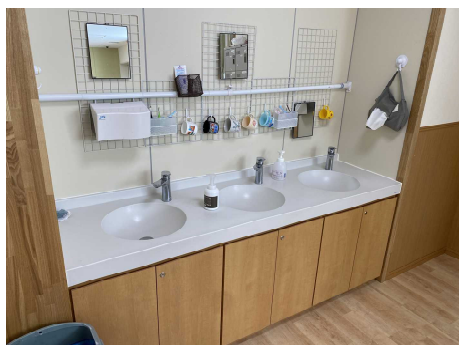

ほしユニット紹介

中軽度男子ユニット（定員 ほし1：6名 ほし2：6名 短期入所1名）

ほしユニットは、小学生から中学生の男の子が生活しているユニットです。平日の日中は併設の磐田分校で勉強し、帰ってくると、虫採りをしたり、ボール遊びをしたりと遊びは様々ですが、外で元気よく遊んでいます。お掃除や配膳などお兄さんたちが当番を頑張っています。夏休みなどの長期休みには、マイクロバスで少し遠くまでお出かけすることもあります。

ほし2リビング

リビングで遊ぶ様子

お部屋のおそうじ

ほし2洗面所

児童居室

お風呂

おやつ作り

配膳当番