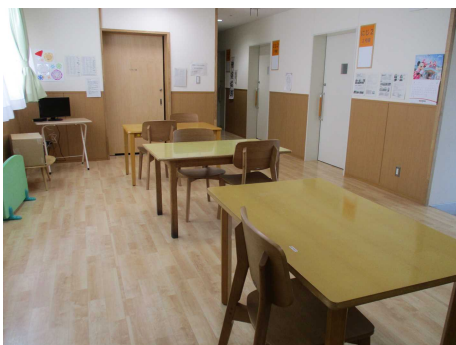

にじユニット紹介

中軽度女子ユニット (定員 にじ1 : 7名 にじ2 : 6名 短期入所1名)

にじユニットは、小学生から中学生の女の子が生活しているユニットです。平日の日中は併設の磐田分校で勉強し、帰ってくると、学齢児活動をしたり、お友達と遊んだりと楽しく過ごしています。お掃除や配膳などみんなで当番を頑張っています。夏休みなどの長期休みには、ビンゴ大会やおやつ作り、マイクロバスで少し遠くまでお出かけすることもあります。

にじユニットの1日

がっこうがある日

- 6:45 起床
- 7:15 あさごはん
- 8:45 がっこう

- 14:30 下校
- おやつ・しゅくだい
- 15:00 おふろ
- 16:00 学齢児活動
- 16:30 じゆうじかん
- 18:00 ゆうごはん
- 18:45 おふろ・じゆうじかん
- 19:50 おやすみ準備
- 21:00 おやすみ (中3まで)

がっこうがない日

- 6:45 起床
- 7:15 あさごはん
- 7:45 そうじ・整理せいとん
- 9:00 そと遊び
- 10:10 じゆうじかん
- 12:00 おひるごはん
- 13:30 そと遊び (公園へ行くことも)
- 14:30 おやつ 15:00 おふろ
- 16:00 学齢児活動
- 16:30~ おなじ

休みの前の日は22時消灯

にじ2リビング

ビンゴ大会

お部屋のおそうじ

にじ2洗面所

児童居室

お風呂

クリスマス会