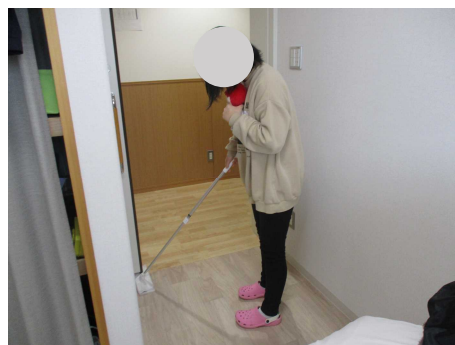

にじユニットの1日

がっこうがある日

- 6:45 起床
- 7:15 あさごはん
- 8:45 がっこう

- 14:30 下校
- おやつ・しゅくだい
- 15:00 おふろ
- 16:00 学齢児活動
- 16:30 じゆうじかん
- 18:00 ゆうごはん
- 18:45 おふろ・じゆうじかん
- 19:50 おやすみ準備
- 21:00 おやすみ (中3まで)

がっこうがない日

- 6:45 起床
- 7:15 あさごはん
- 7:45 そうじ・整理せいとん
- 9:00 そと遊び
- 10:10 じゆうじかん
- 12:00 おひるごはん
- 13:30 そと遊び (公園へ行くことも)
- 14:30 おやつ 15:00 おふろ
- 16:00 学齢児活動
- 16:30~ おなじ

休みの前の日は22時消灯

にじ2リビング

ビンゴ大会

お部屋のおそうじ

にじ2洗面所

児童居室

お風呂

クリスマス会