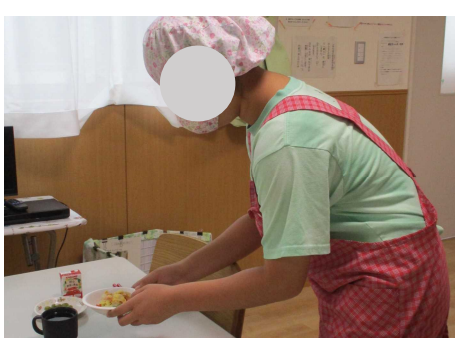

にじユニット紹介

中軽度女子ユニット (定員 にじ1 : 7名 にじ2 : 6名 短期入所1名)

にじユニットは、小学生から中学生の女の子が生活しているユニットです。平日の日中は併設の磐田分校で勉強し、帰ってくると、学齢児活動をしたり、お友達と遊んだりと楽しく過ごしています。お掃除や配膳などみんなで当番を頑張っています。夏休みなどの長期休みには、ビンゴ大会やおやつ作り、マイクロバスで少し遠くまでお出かけすることもあります。

にじユニットの1日

がっこうがある日

- 6:45 起床
- 7:15 あさごはん
- 8:45 がっこう

- 14:30 下校
- おやつ・しゅくだい
- 15:00 おふろ
- 16:00 学齢児活動
- 16:30 じゆうじかん
- 18:00 ゆうごはん
- 18:45 おふろ・じゆうじかん
- 19:50 おやすみ準備
- 21:00 おやすみ (中3まで)

がっこうがない日

- 6:45 起床
- 7:15 あさごはん
- 7:45 そうじ・整理せいとん
- 9:00 そと遊び
- 10:10 じゆうじかん
- 12:00 おひるごはん
- 13:30 そと遊び (公園へ行くことも)
- 14:30 おやつ 15:00 おふろ
- 16:00 学齢児活動
- 16:30~ おなじ

休みの前の日は22時消灯

食事当番