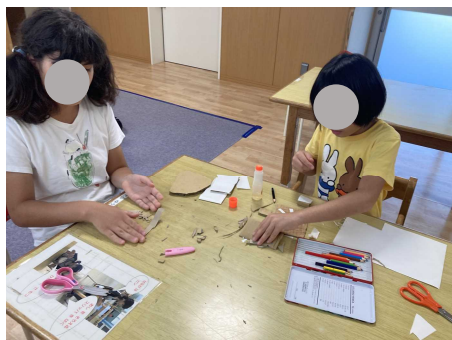

そらユニット紹介

中重度女子ユニット（定員 そら1（幼児）：7名 そら2：6名 短期入所2名）

そらユニットは、幼児から中学生の女の子が生活しているユニットです。平日の日中、幼児は併設の幼児室で活動し、小学生、中学生は分校に通っています。自由時間にはTVを見たり、工作をして楽しく過ごしています。外活動では夏は水遊びをして遊んでいます。夏休みなどの長期休みには、マイクロバスで少し遠くまでお出かけすることもあります。

そらユニットの1日

がっこうがある日

- 6:30 起床
- 7:00 あさごはん
- 8:45 がっこう
- 14:30 下校
  おやつ・しゅくだい
  お風呂
- 16:00 じゆうじかん
- 17:50 ゆうごはん
- 19:00 じゆうじかん
- 19:30 おやすみ

がっこうがない日

- 6:30 起床
- 7:00 あさごはん
- 9:00 じゆうじかん
- 10:30 おちゃタイム
- 10:40 じゆうじかん
- 11:30 おへやですごす時間
- 12:00 おひるごはん
- 13:30 そと活動（こうえん）
- 14:30 おやつ・お風呂
- 16:00～ おなじ

リビングで遊ぶ様子