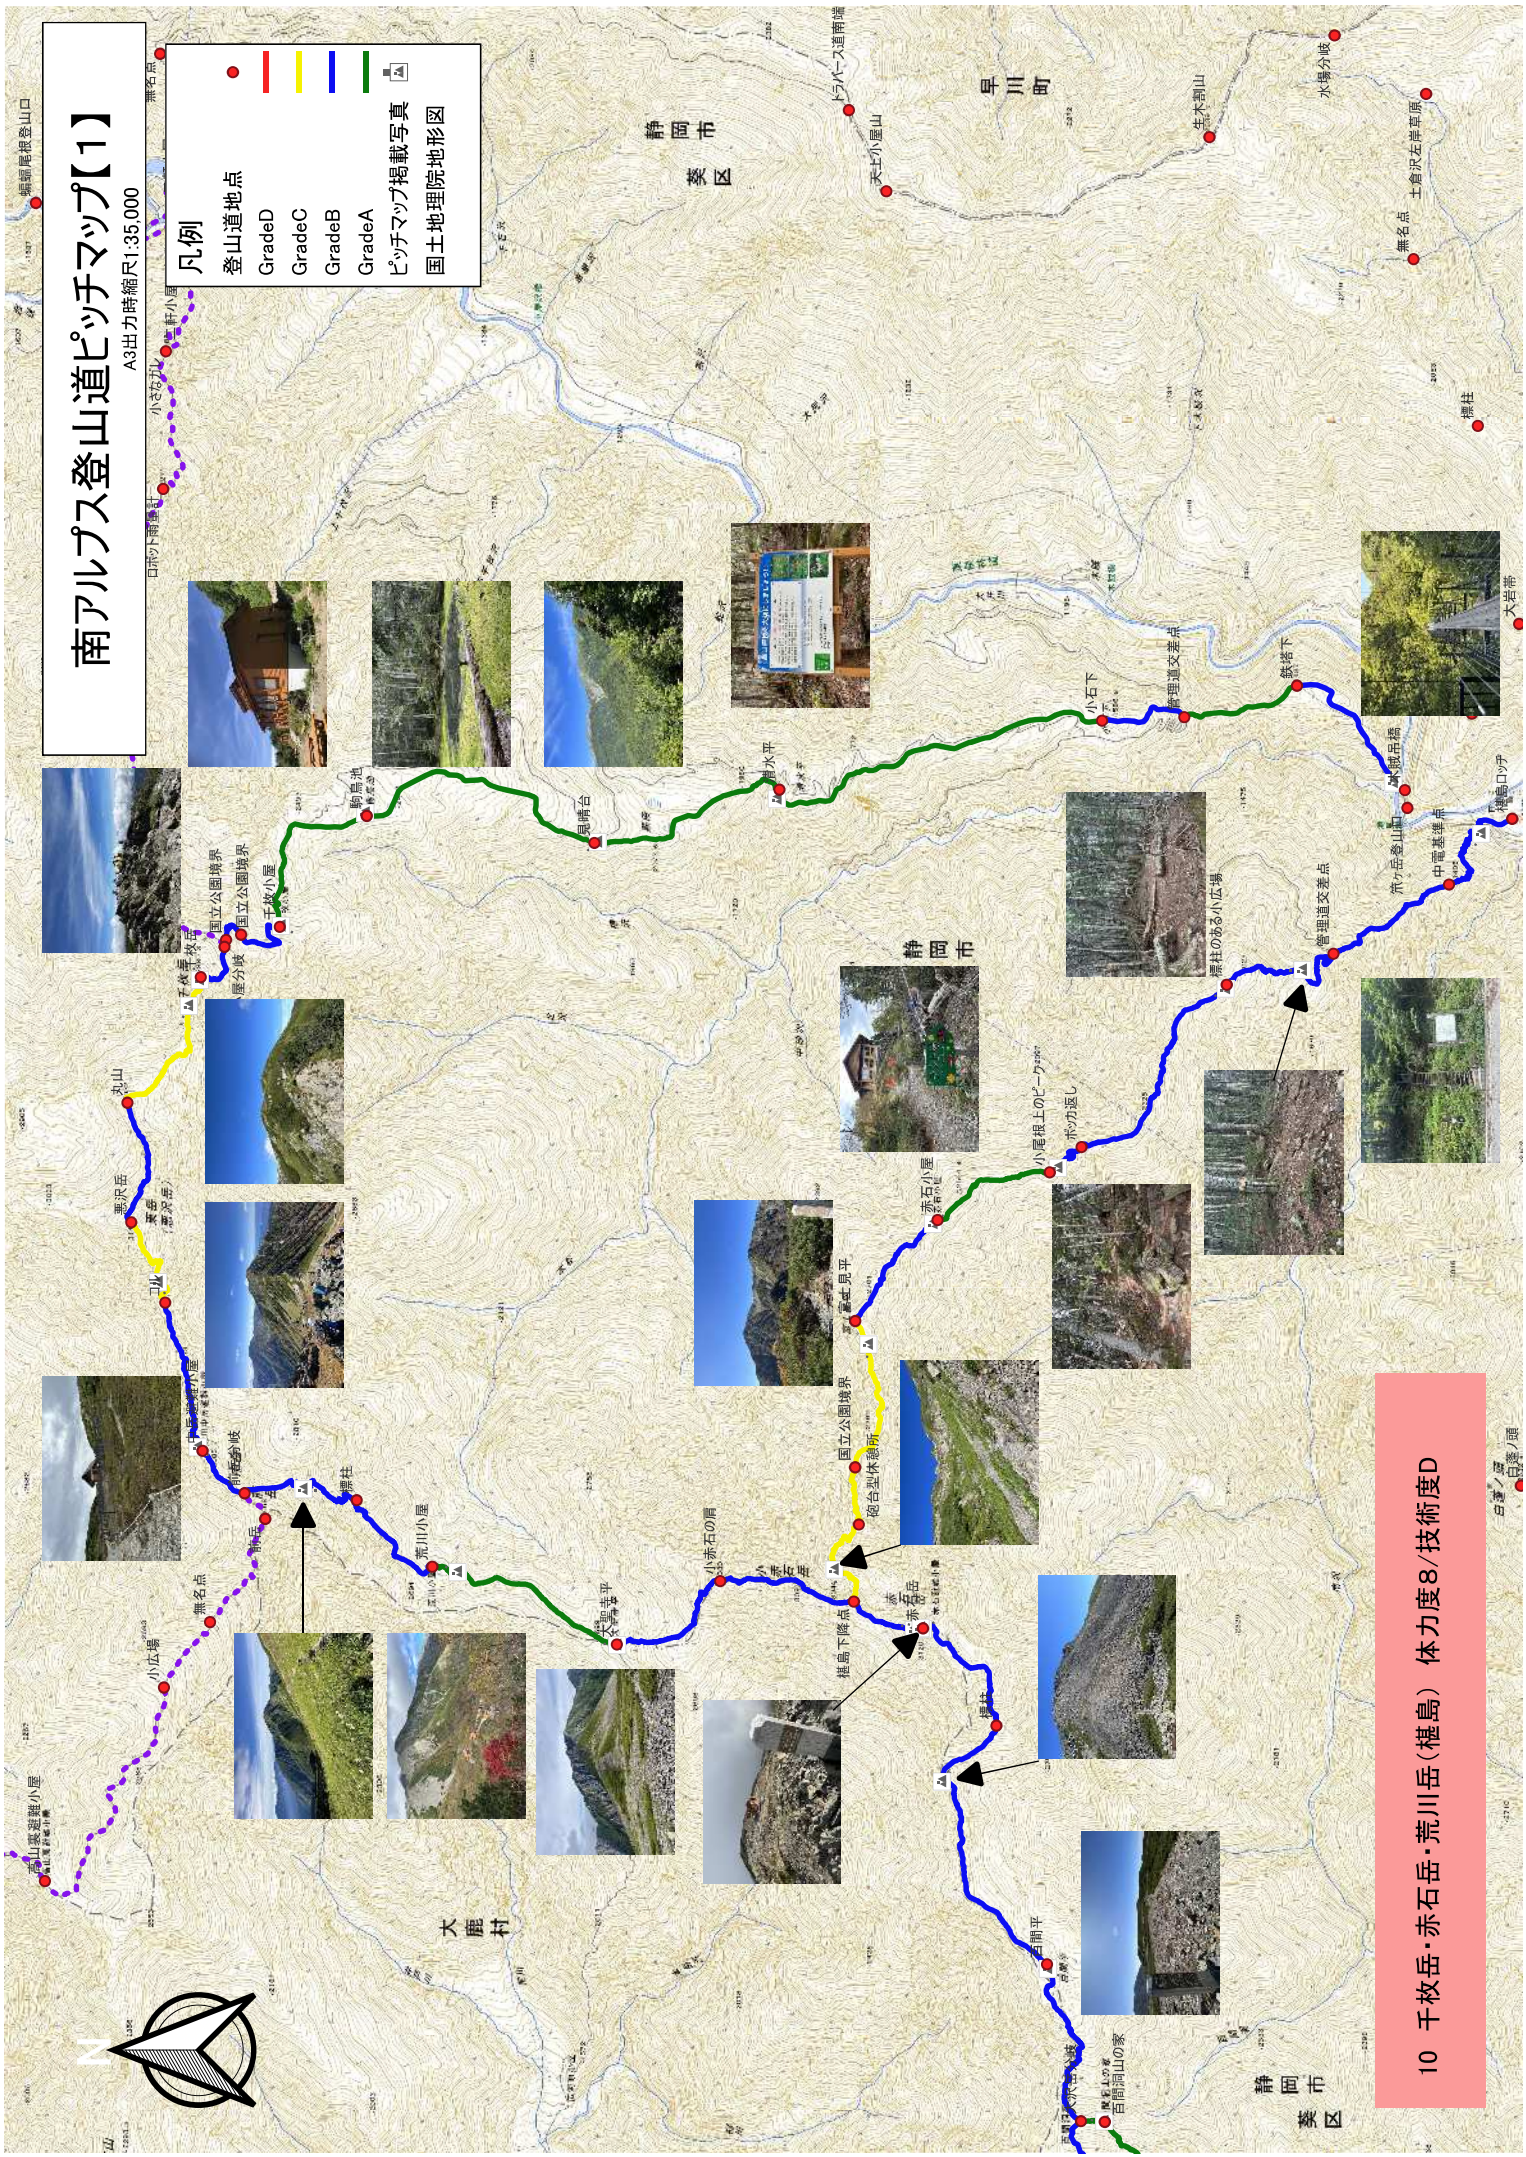

南アルプス登山道ピッチマップ【1】

A3出力時縮尺1:35,000

凡例

- 登山地点
- GradeD
- GradeC
- GradeB
- GradeA
- ▲ ピッチマップ掲載写真
- △ 国土地理院地形図

10 千枚岳・赤石岳・荒川岳(樫島) 体力度8/技術度D