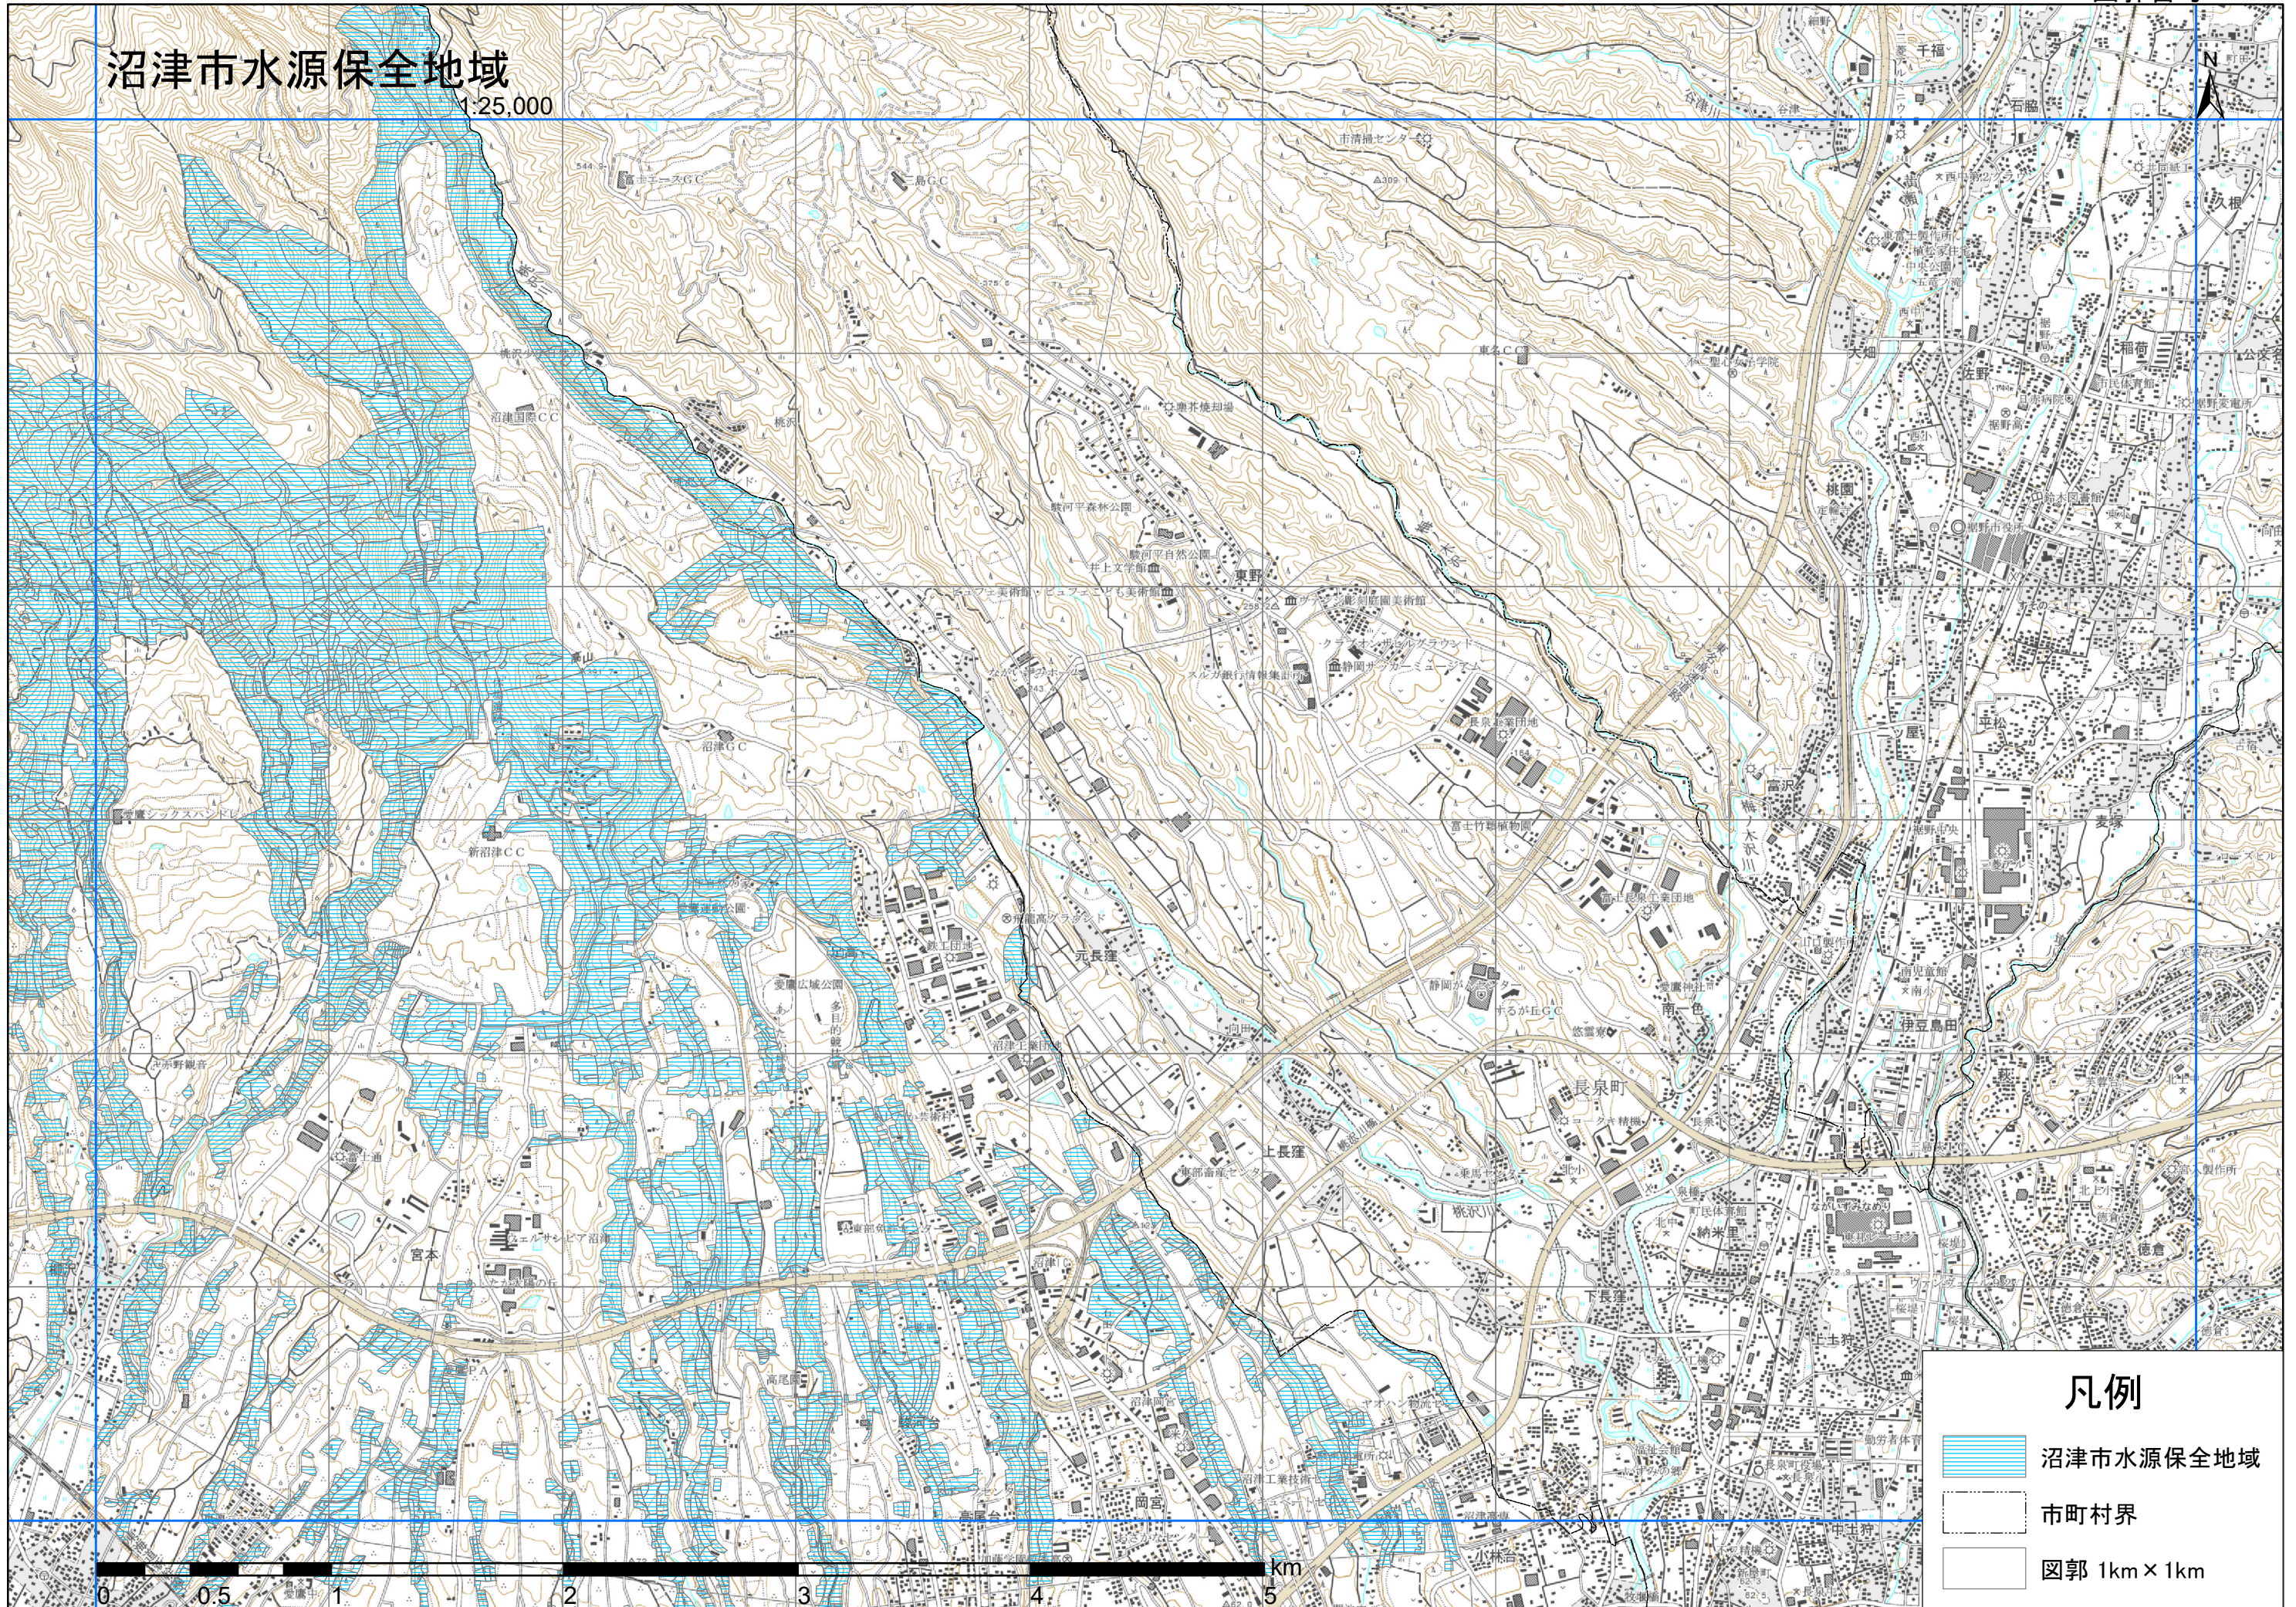

# 沼津市水源保全地域

1:25,000

## 凡例

-  沼津市水源保全地域
-  市町村界
-  図郭 1km × 1km

## 凡例

-  沼津市水源保全地域
-  市町村界
-  図郭 1km x 1km