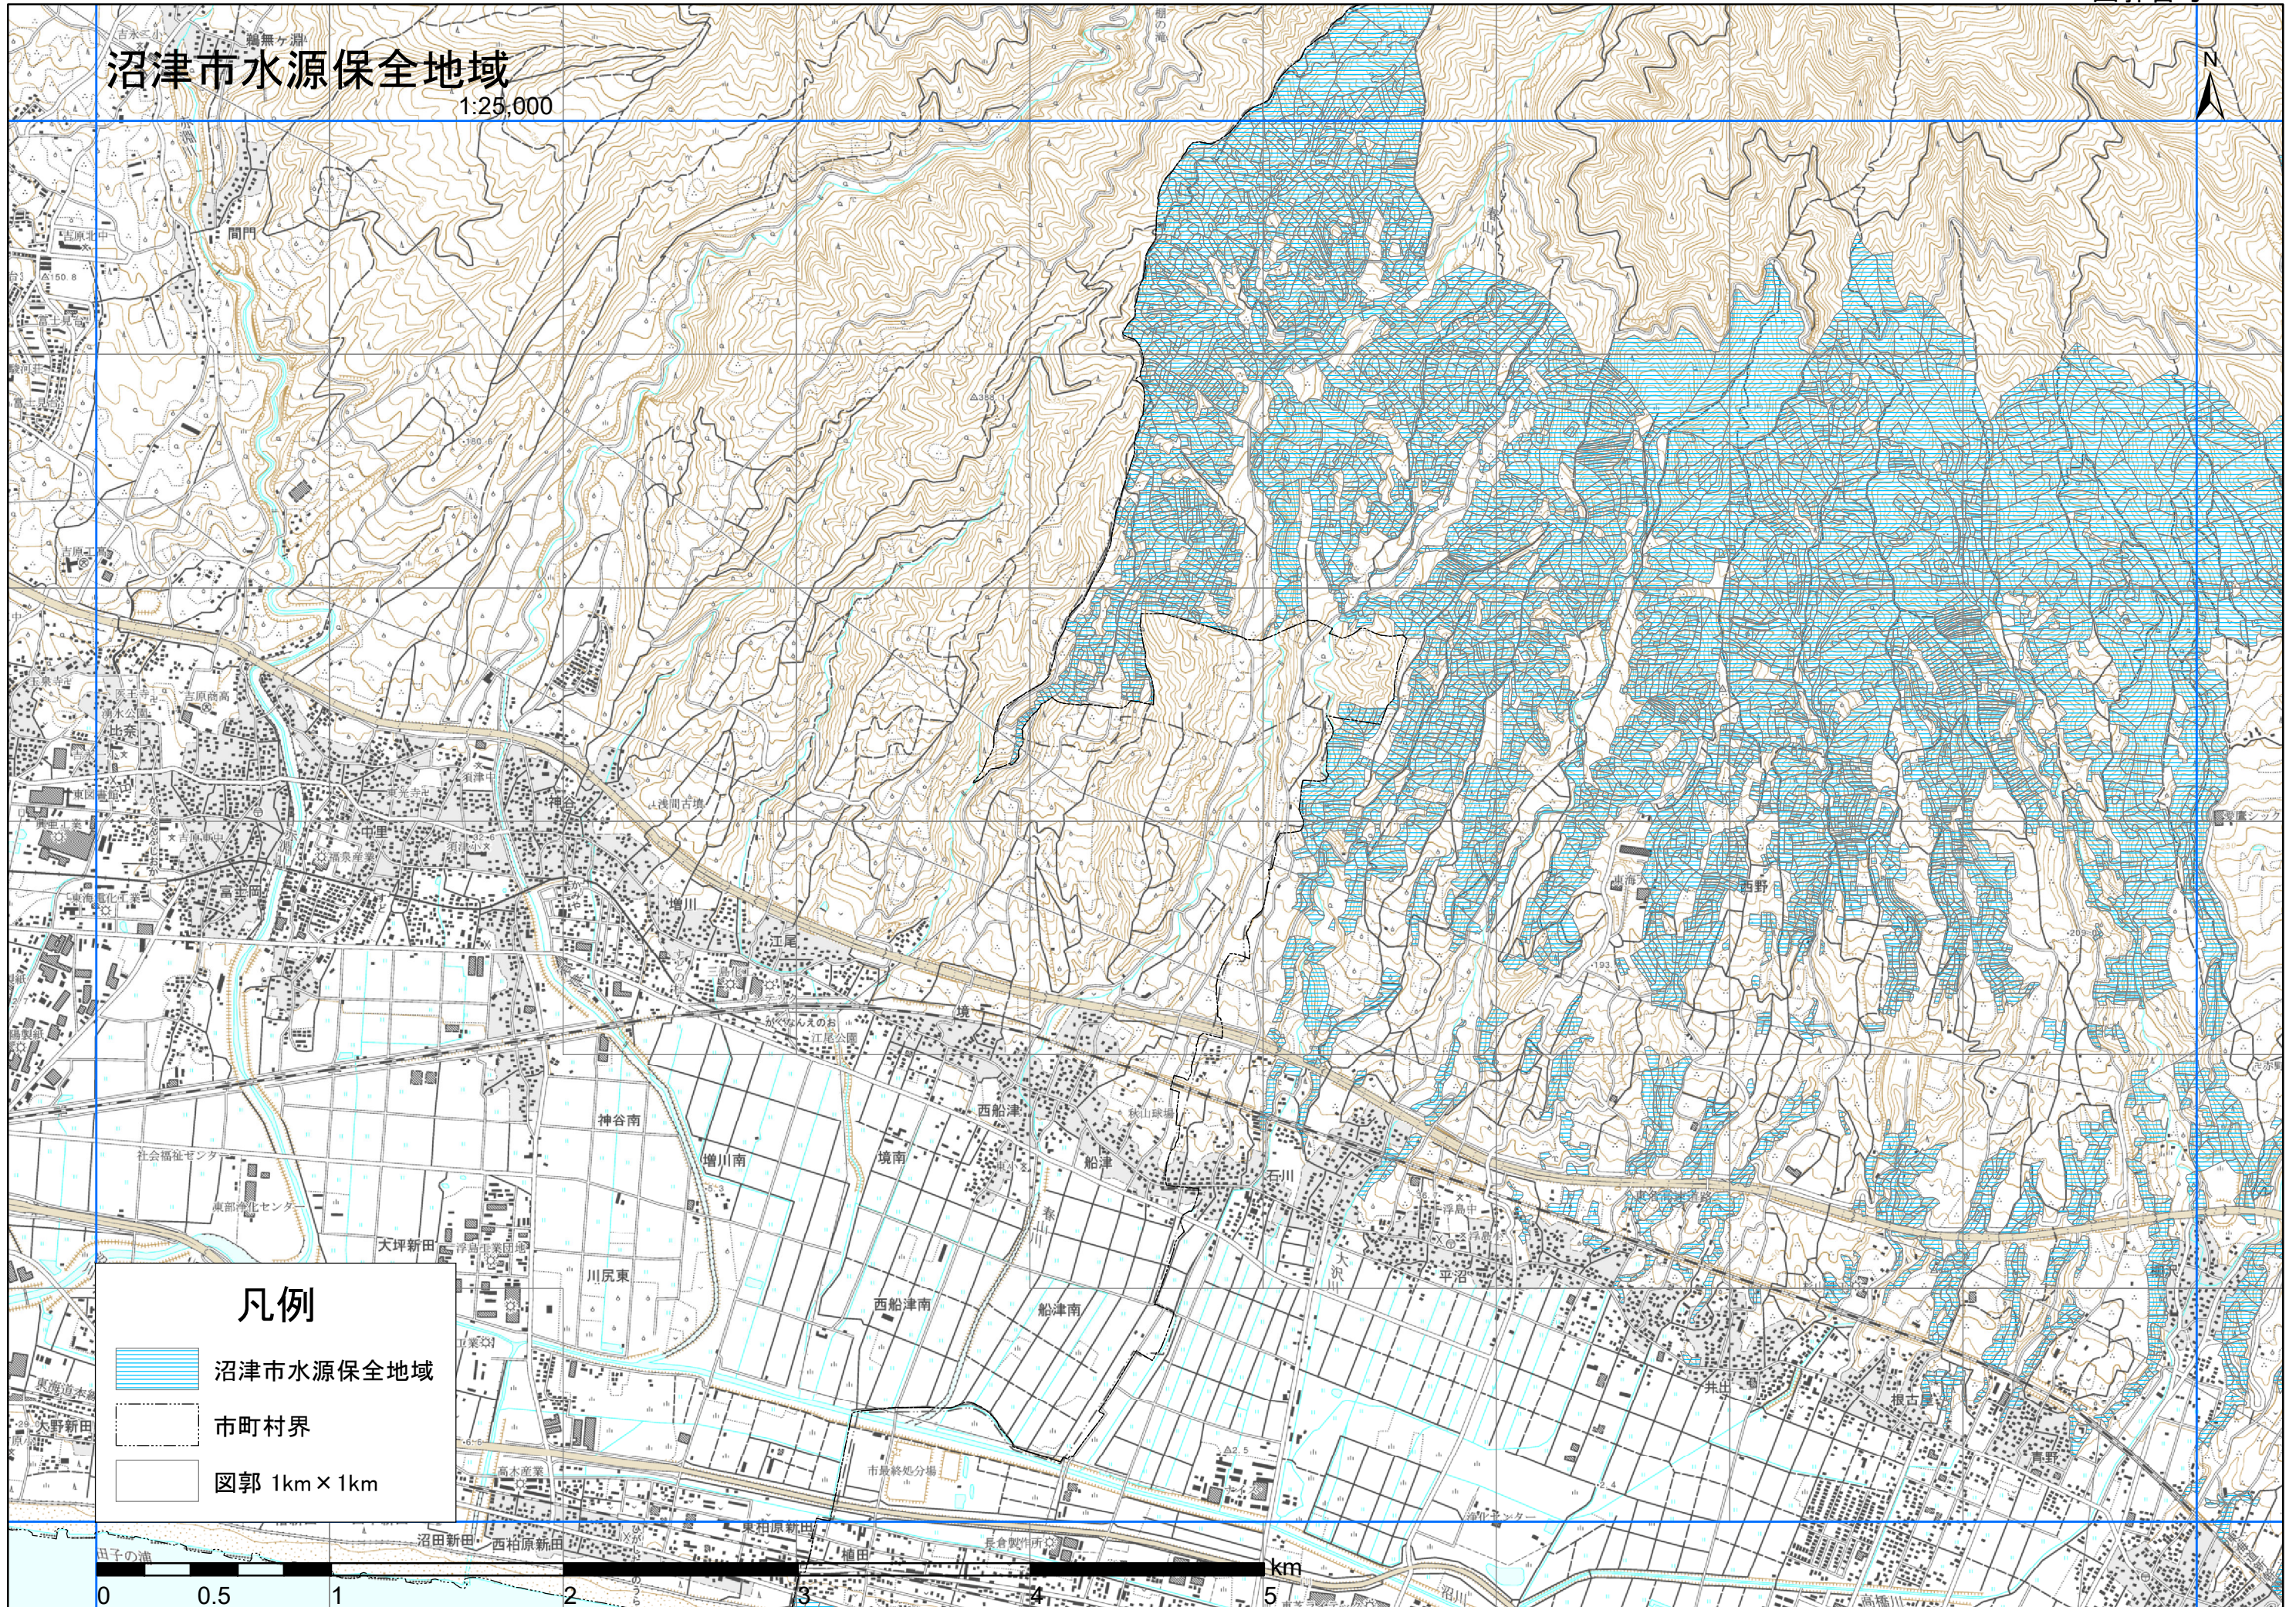

# 沼津市水源保全地域

1:25,000

## 凡例

-  沼津市水源保全地域
-  市町村界
-  図郭 1km × 1km

## 凡例

-  沼津市水源保全地域
-  市町村界
-  図郭 1km x 1km