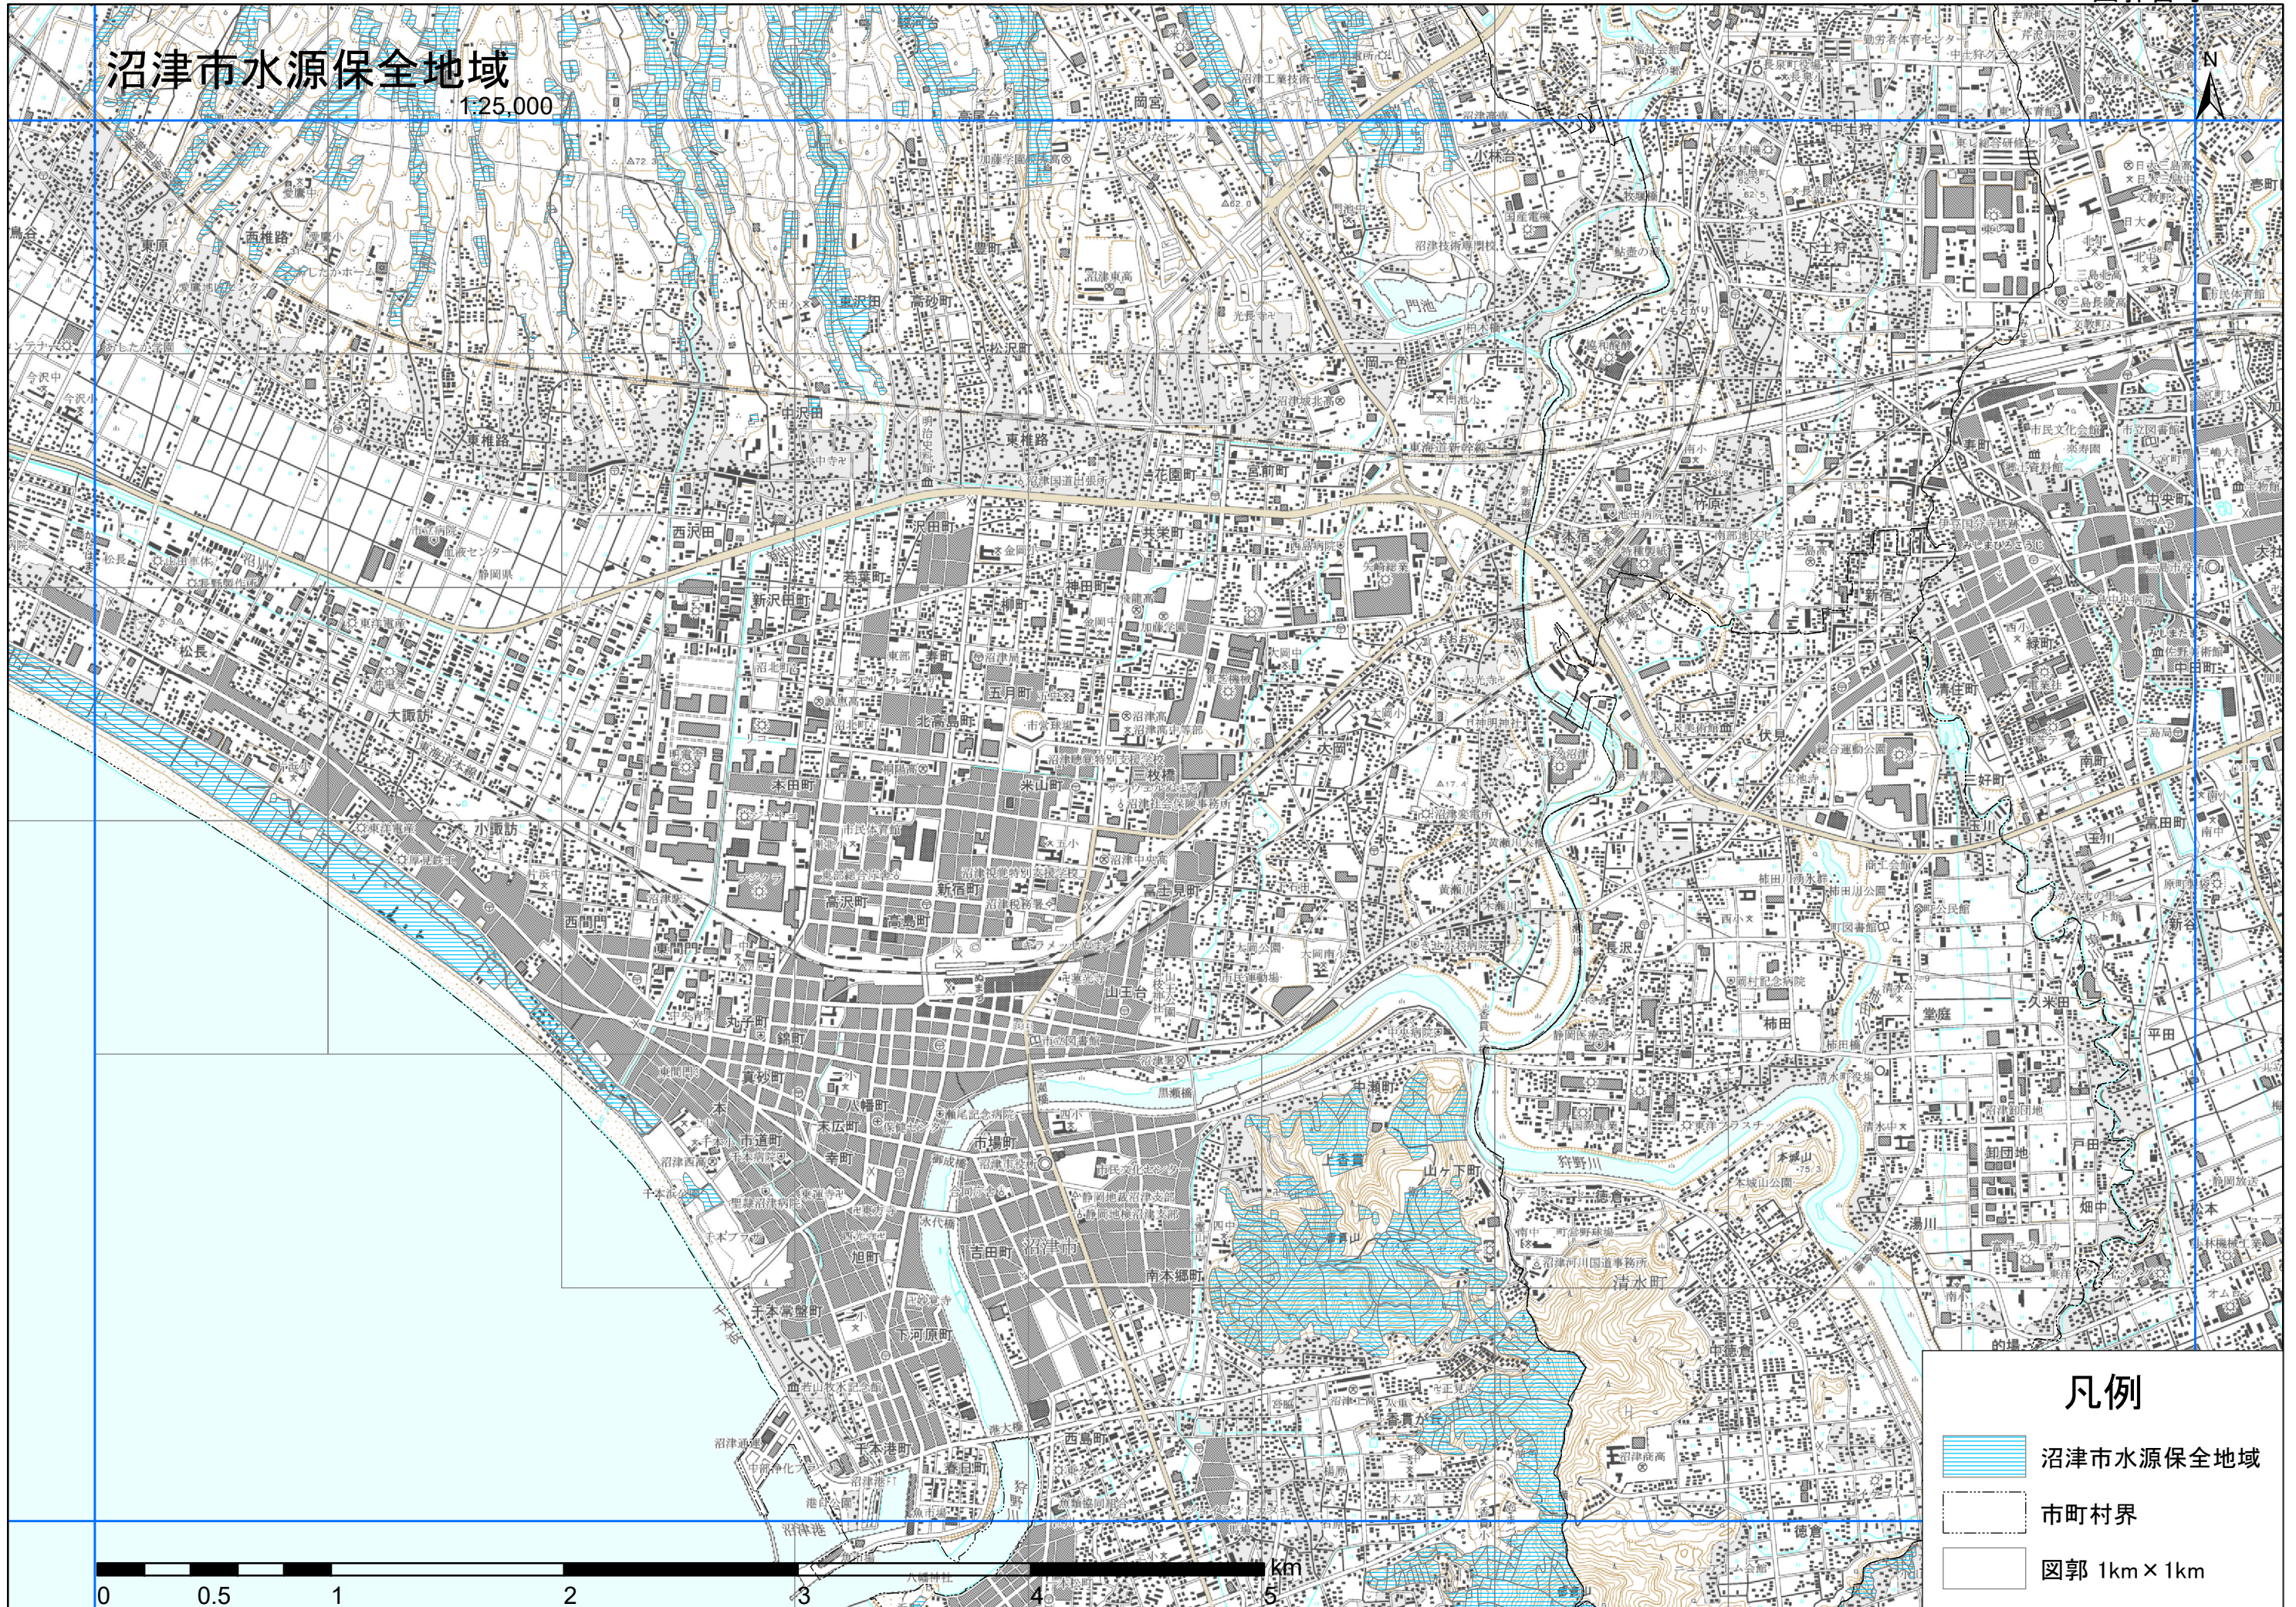

沼津市水源保全地域

1:25,000

凡例

- 沼津市水源保全地域
- 市町村界
- 図郭 1km × 1km