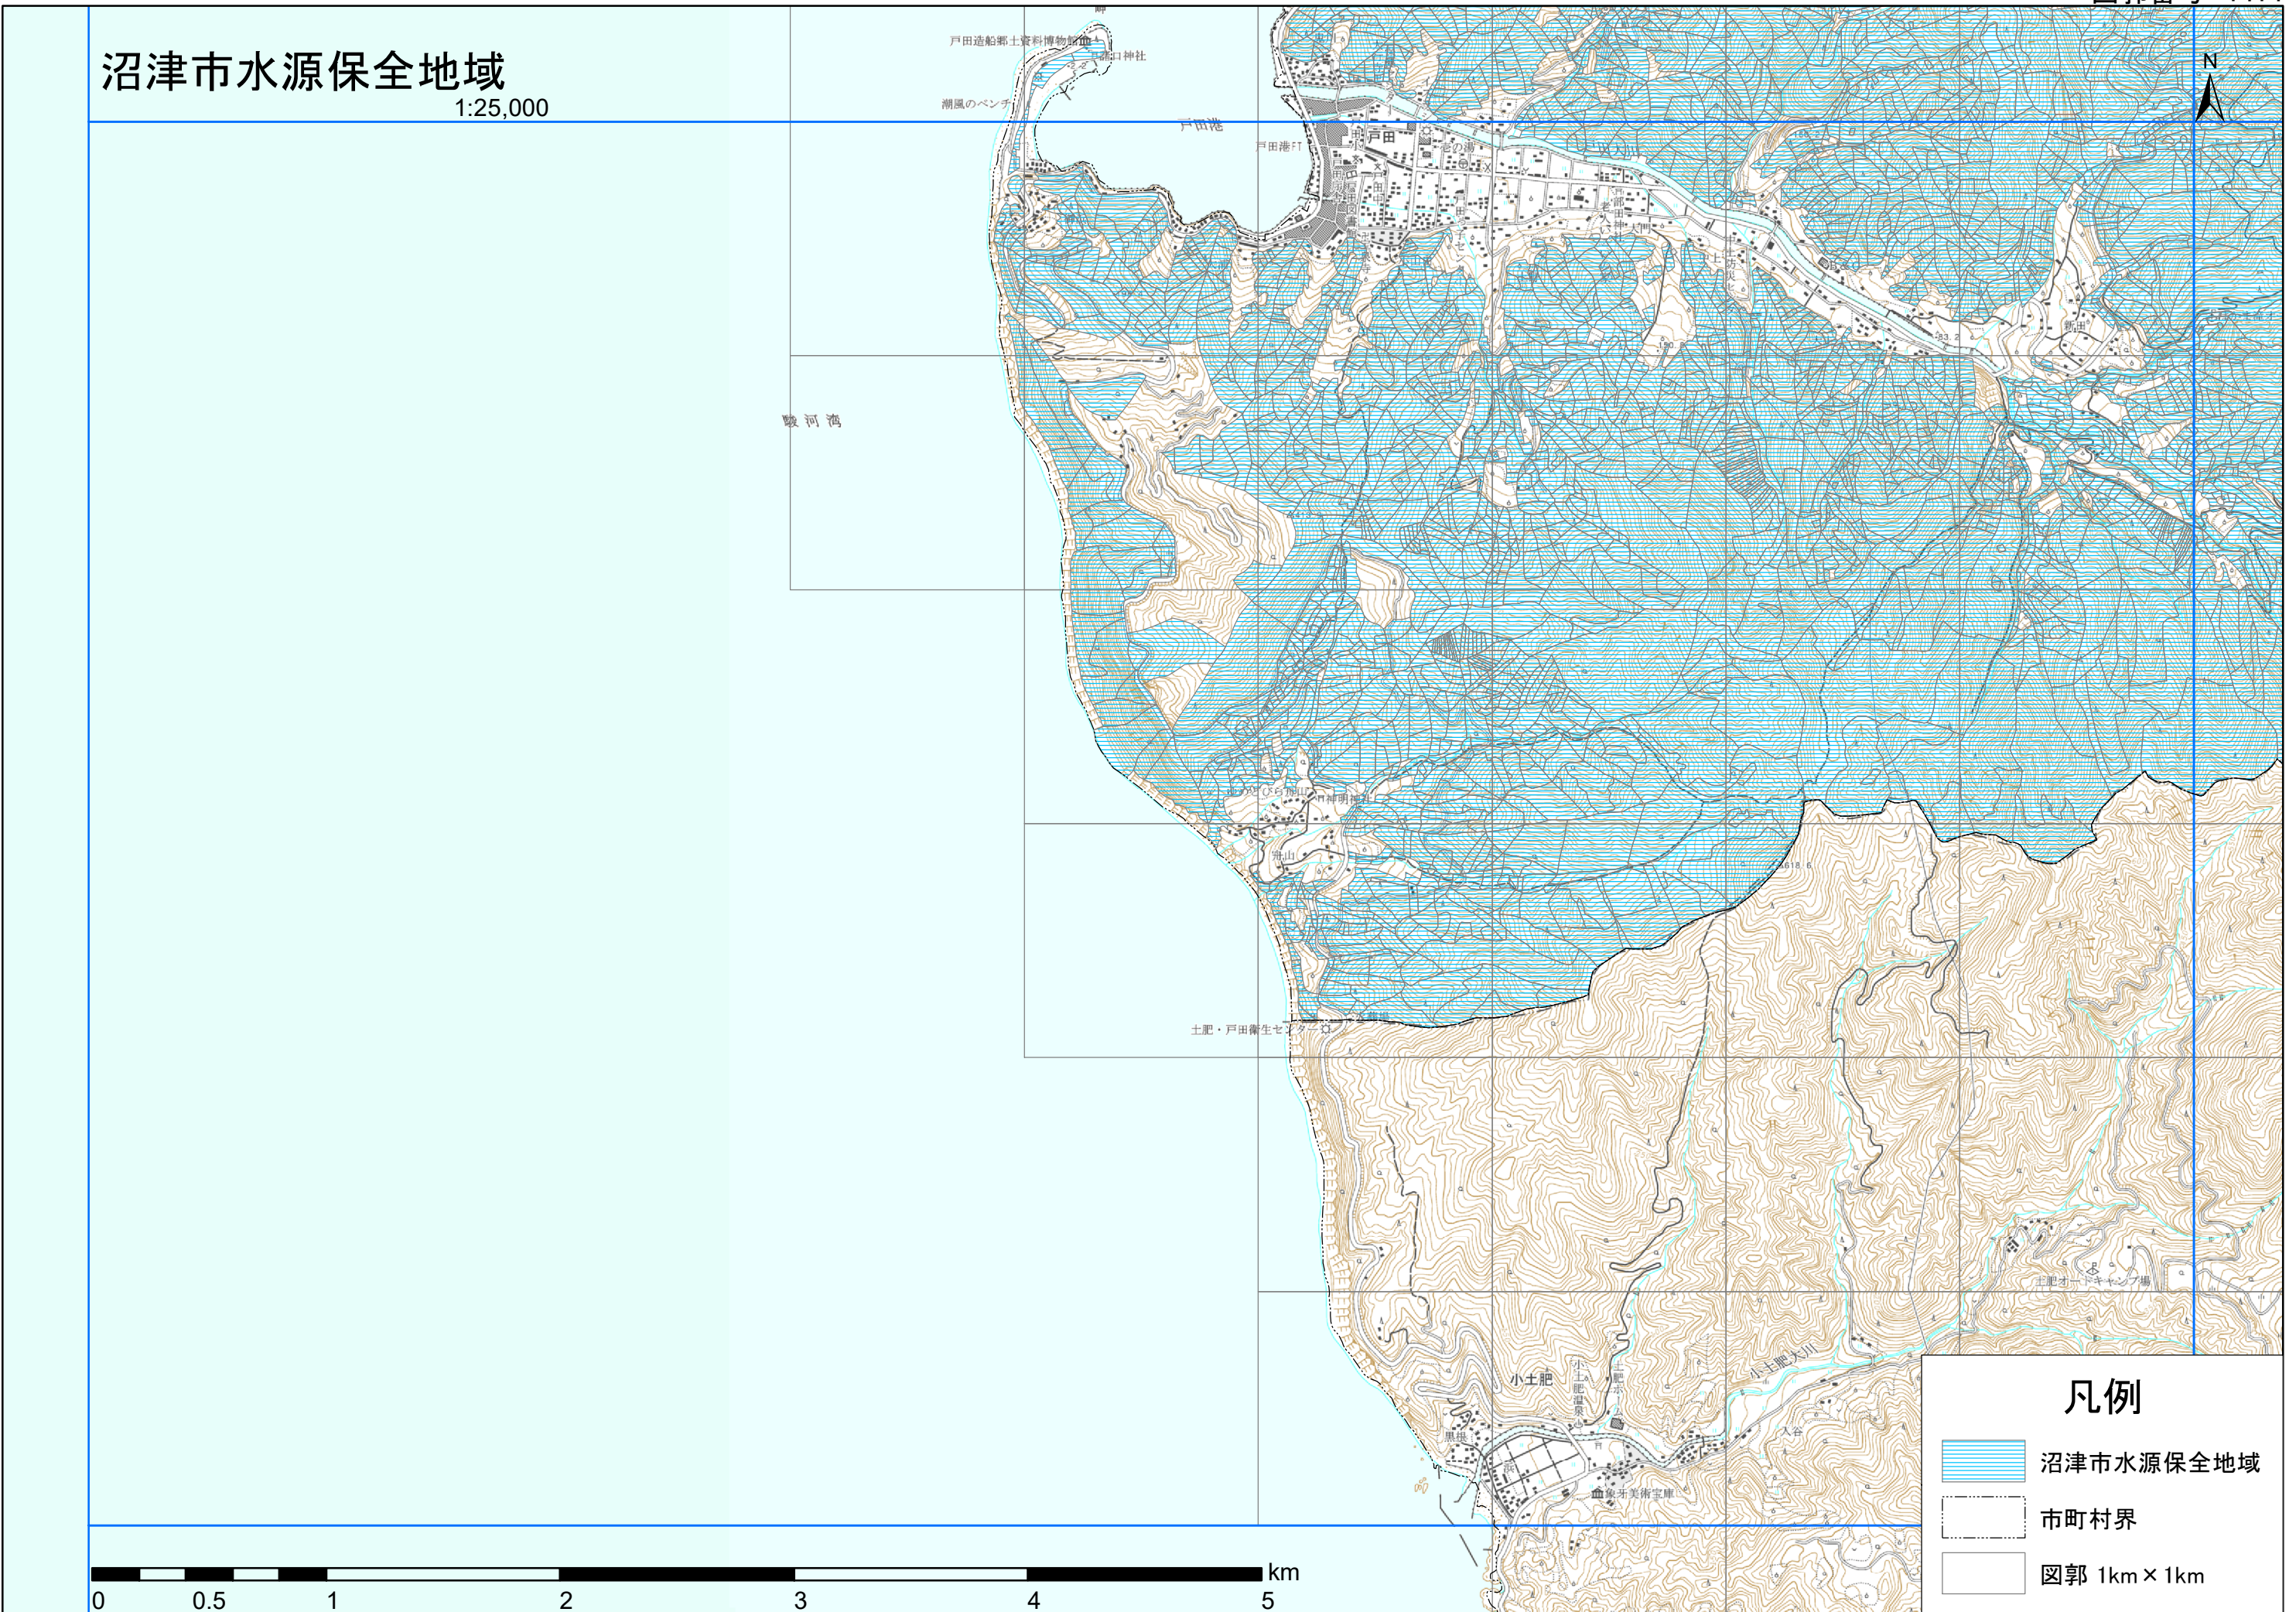

沼津市水源保全地域

1:25,000

凡例

-  沼津市水源保全地域
-  市町村界
-  図郭 1km × 1km

沼津市水源保全地域

1:25,000

凡例

-  沼津市水源保全地域
-  市町村界
-  図郭 1km × 1km

沼津市水源保全地域

1:25,000

凡例

-  沼津市水源保全地域
-  市町村界
-  図郭 1km × 1km

沼津市水源保全地域

1:25,000

戸田造船郷土資料博物館
 潮風のベンチ
 戸田港
 戸田港F1
 戸田

駿河湾

土肥・戸田衛生センター

小土肥

凡例

- 沼津市水源保全地域
- 市町村界
- 図郭 1km × 1km

沼津市水源保全地域

1:25,000

凡例

-  沼津市水源保全地域
-  市町村界
-  図郭 1km x 1km