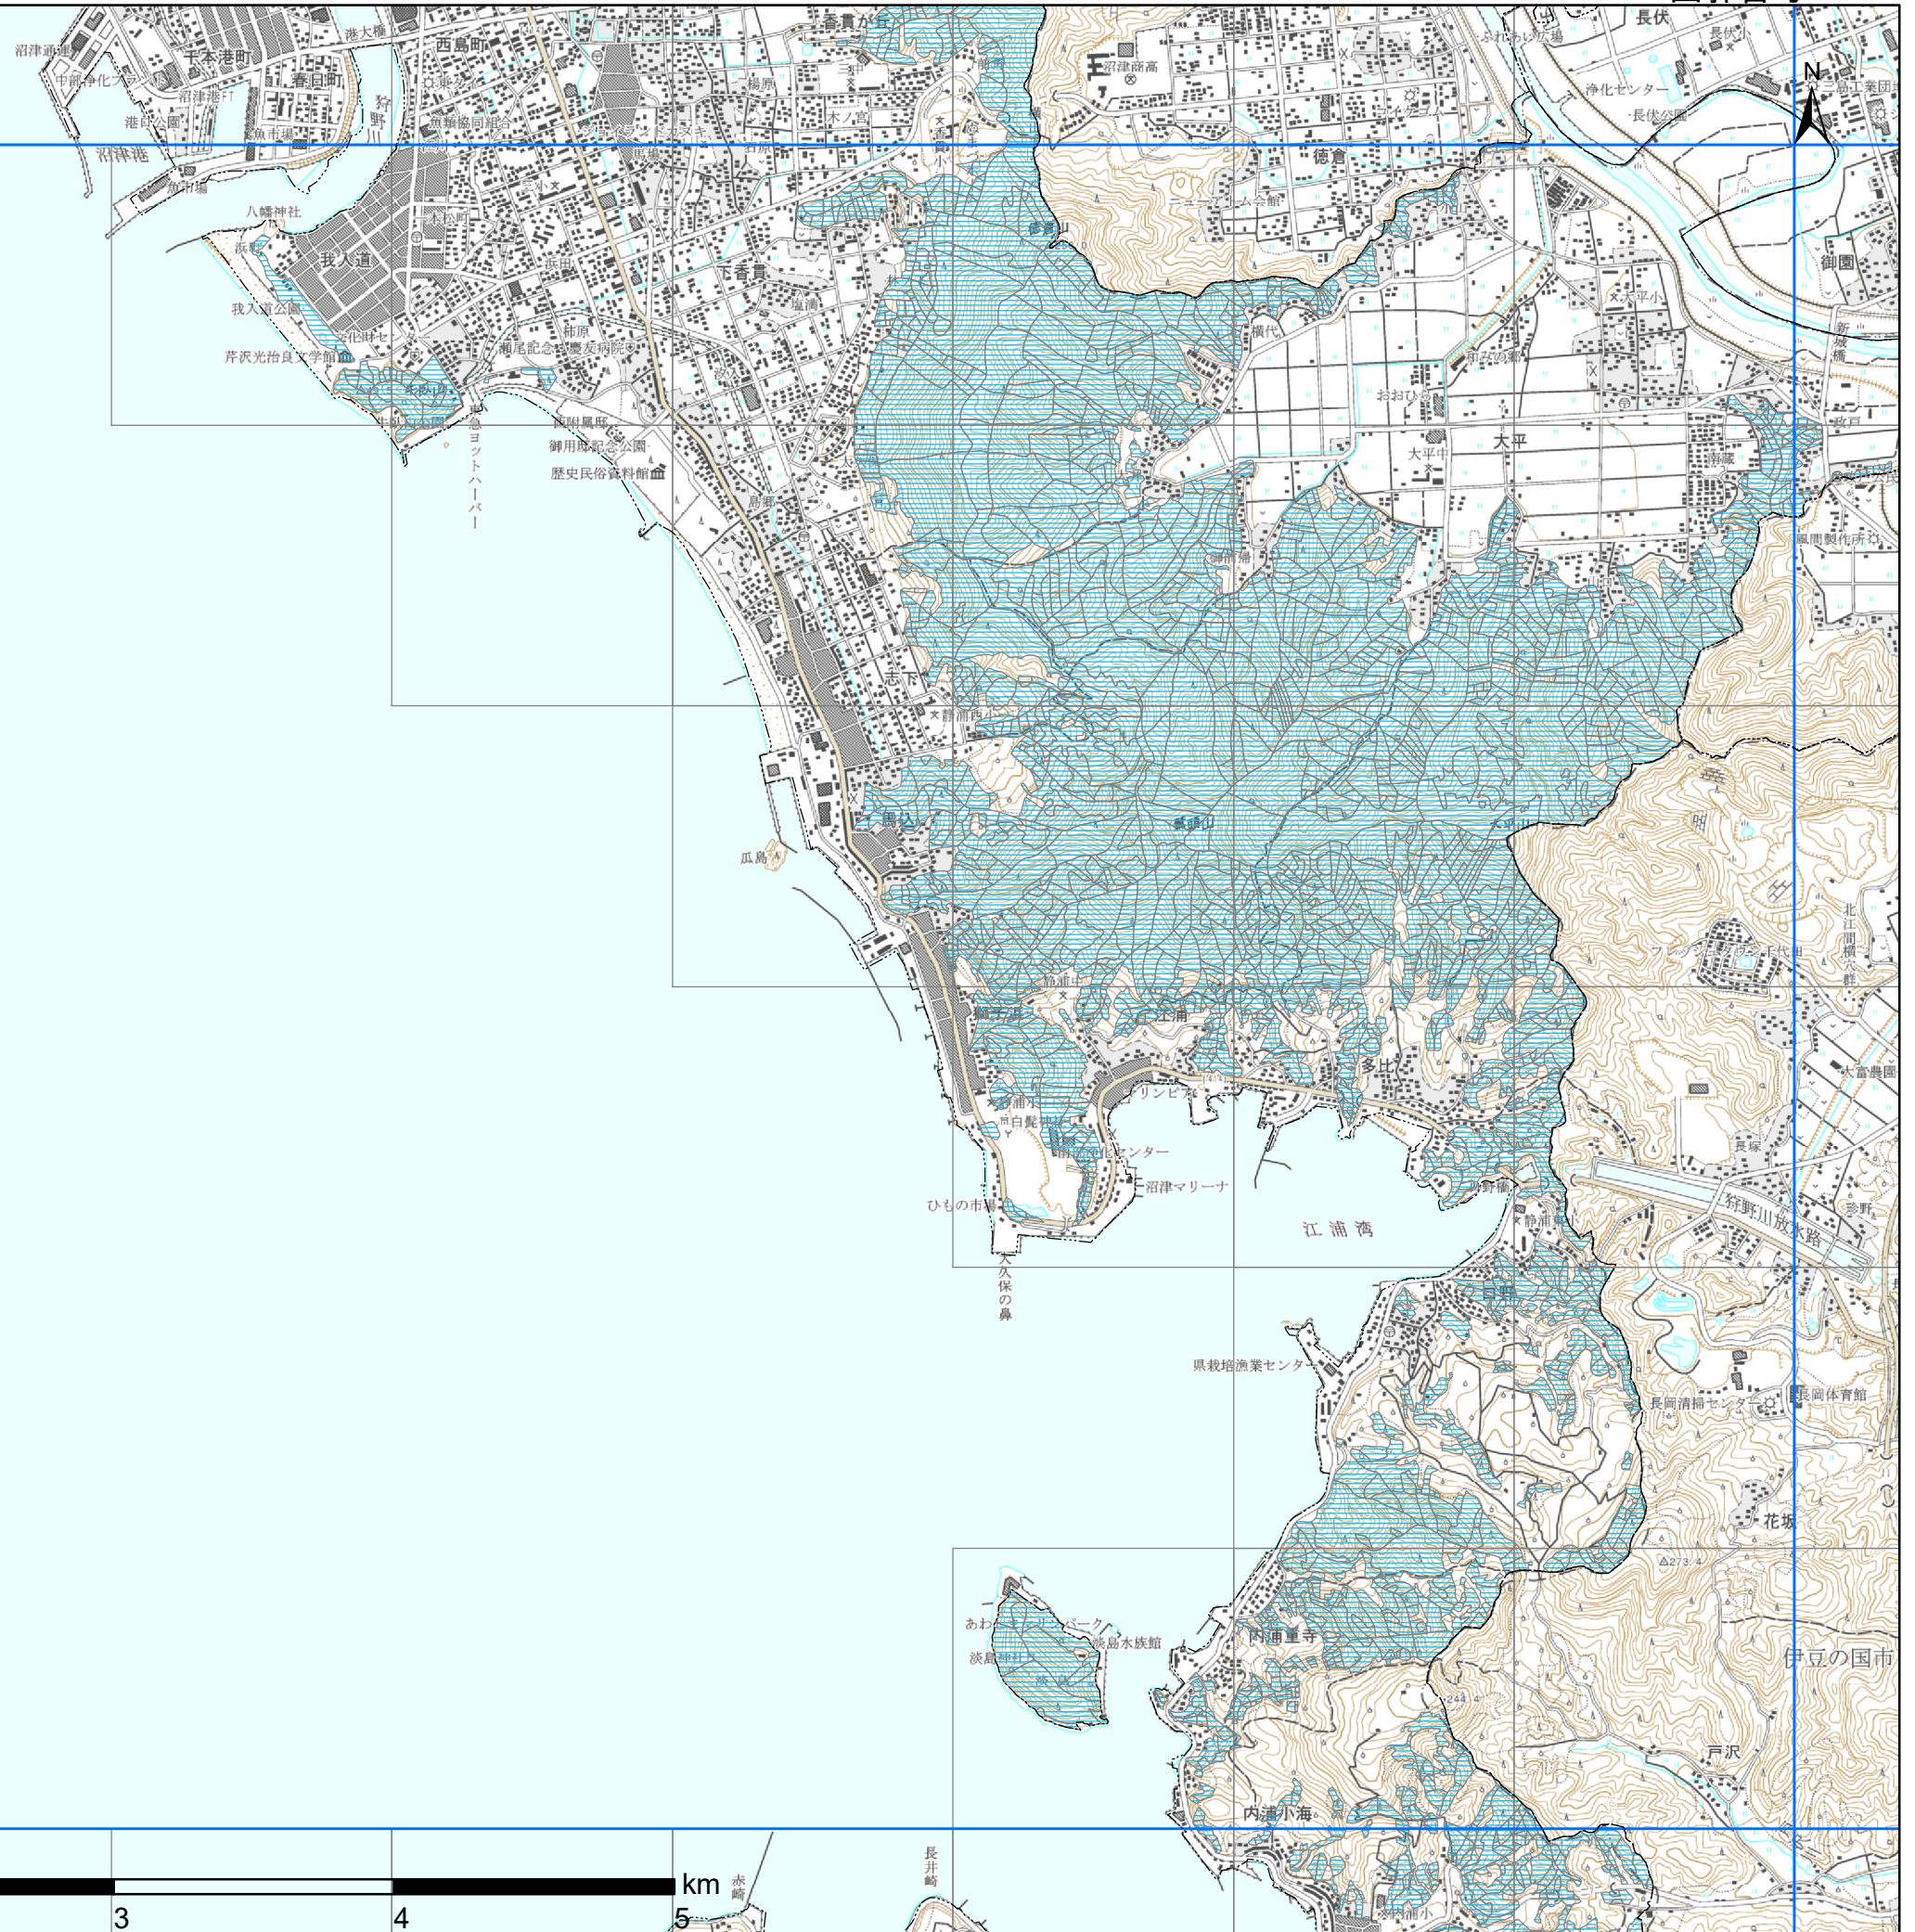

沼津市水源保全地域

1:25,000

凡例

-  沼津市水源保全地域
-  市町村界
-  図郭 1km × 1km

沼津市水源保全地域

1:25,000

凡例

-  沼津市水源保全地域
-  市町村界
-  図郭 1km × 1km

沼津市水源保全地域

1:25,000

凡例

-  沼津市水源保全地域
-  市町村界
-  図郭 1km × 1km

沼津市水源保全地域

1:25,000

戸田造船郷土資料博物館
 潮風のベンチ
 戸田港
 戸田港F1
 戸田

駿河湾

土肥・戸田衛生センター

小土肥

凡例

- 沼津市水源保全地域
- 市町村界
- 図郭 1km × 1km

沼津市水源保全地域

1:25,000

凡例

-  沼津市水源保全地域
-  市町村界
-  図郭 1km x 1km