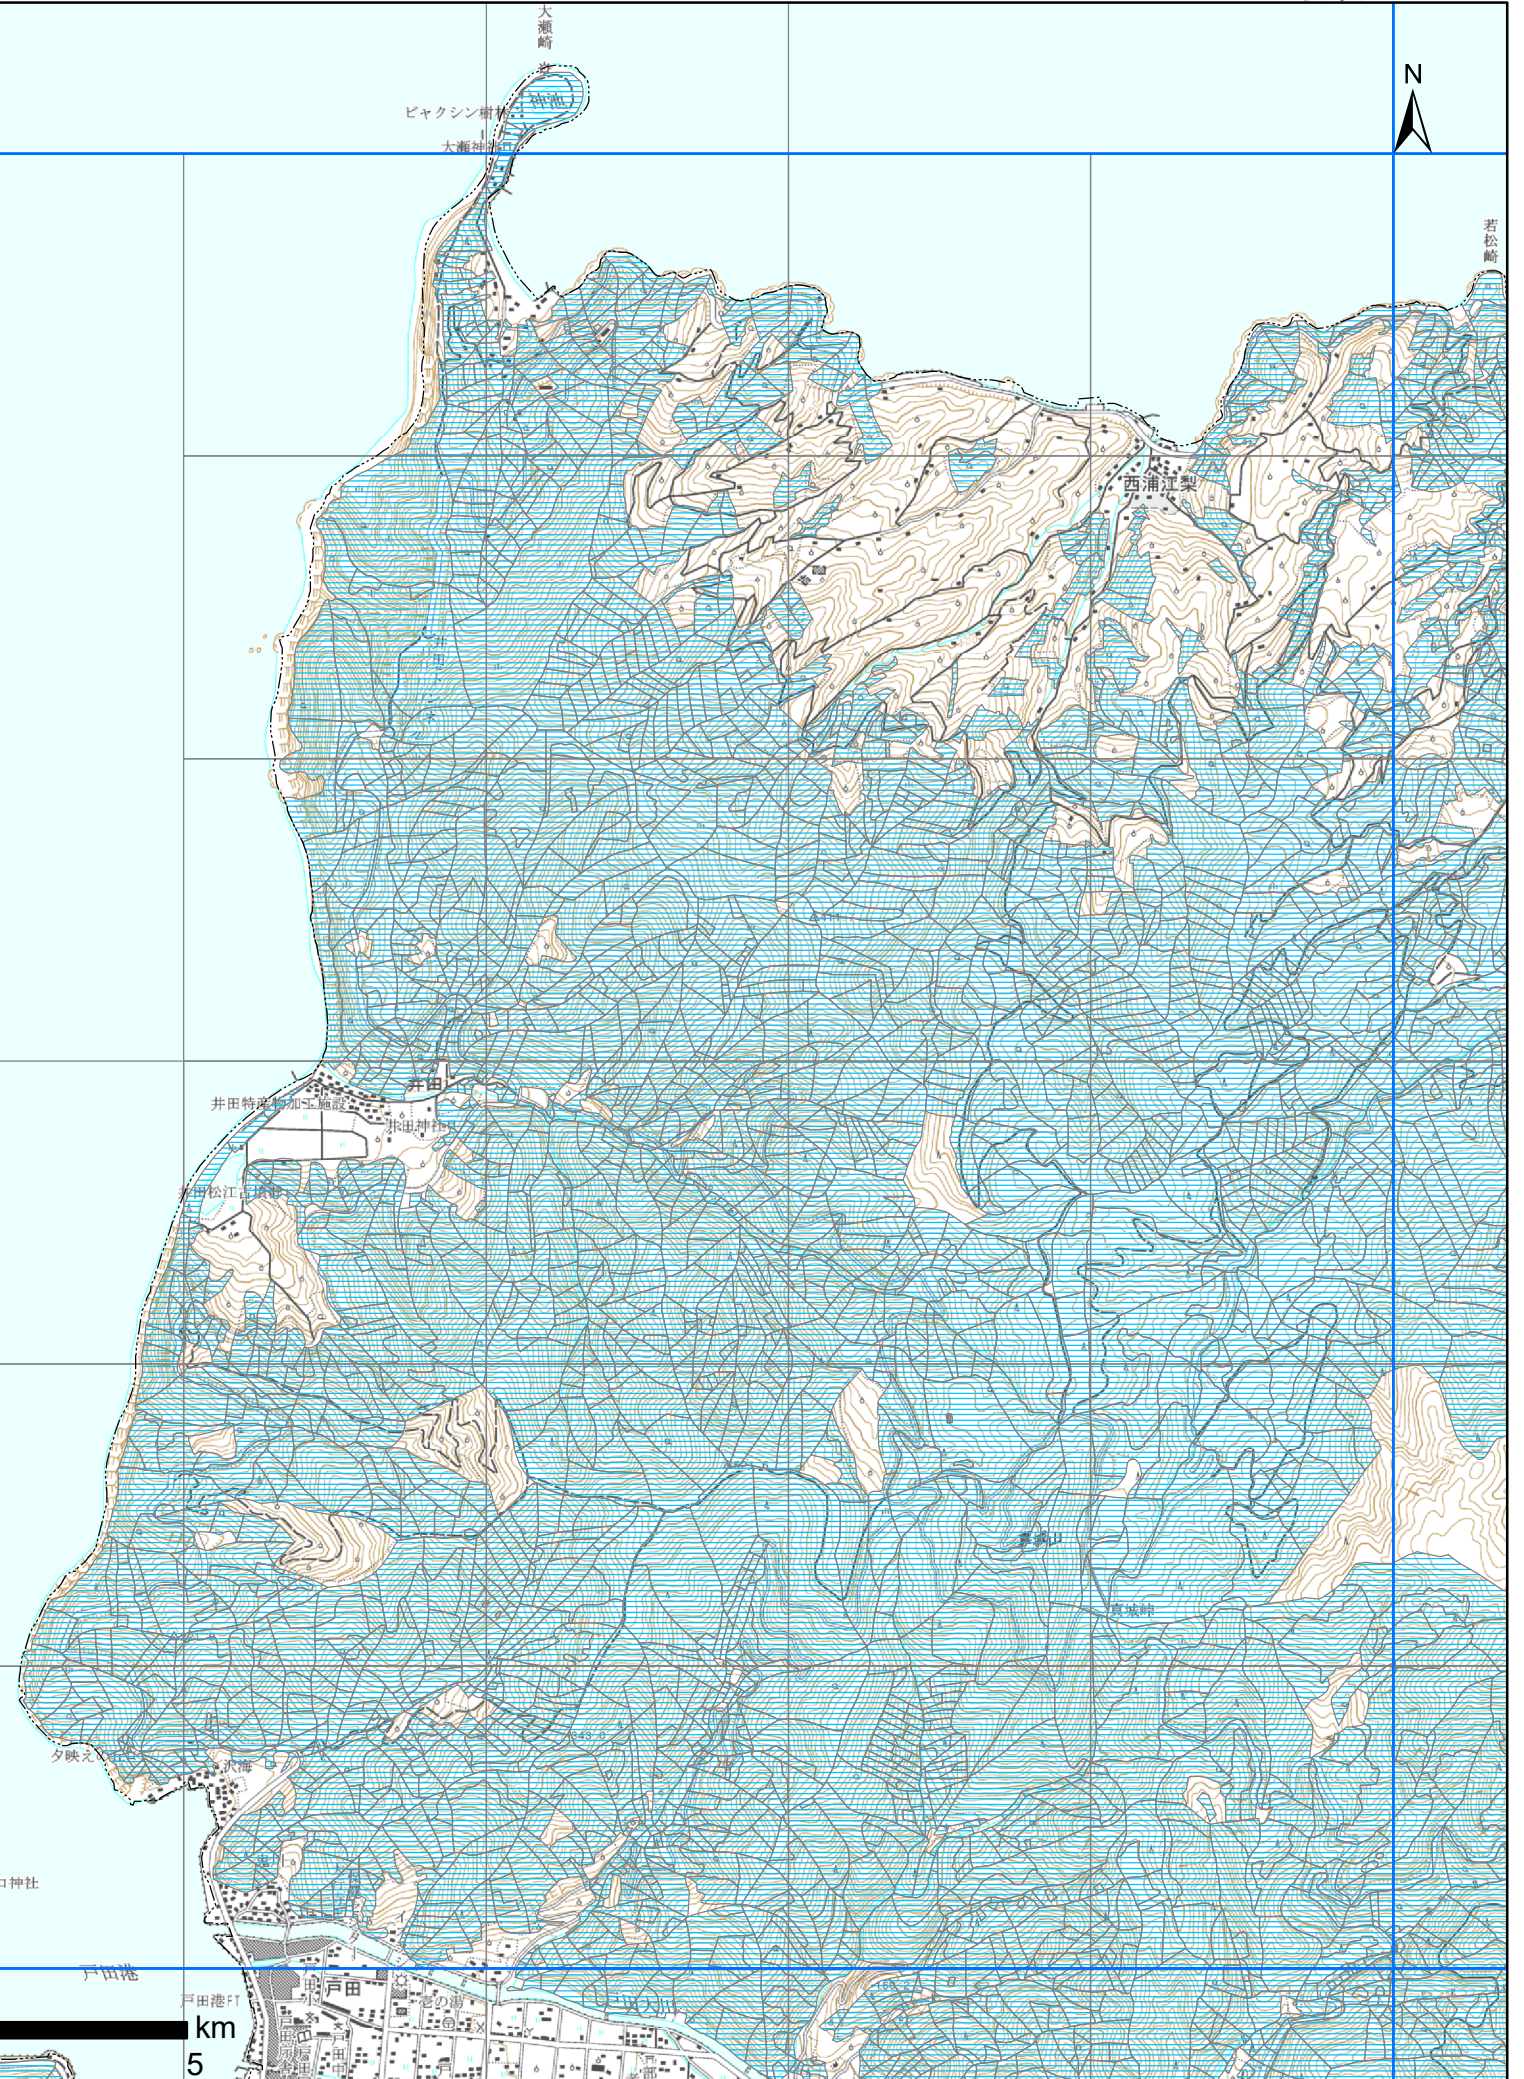

沼津市水源保全地域

1:25,000

凡例

-  沼津市水源保全地域
-  市町村界
-  図郭 1km × 1km

沼津市水源保全地域

1:25,000

凡例

-  沼津市水源保全地域
-  市町村界
-  図郭 1km × 1km

沼津市水源保全地域

1:25,000

凡例

-  沼津市水源保全地域
-  市町村界
-  図郭 1km × 1km

沼津市水源保全地域

1:25,000

戸田造船郷土資料博物館
 潮風のベンチ
 戸田港
 戸田港F1
 戸田

駿河湾

土肥・戸田衛生センター

小土肥

凡例

- 沼津市水源保全地域
- 市町村界
- 図郭 1km × 1km

沼津市水源保全地域

1:25,000

凡例

-  沼津市水源保全地域
-  市町村界
-  図郭 1km x 1km