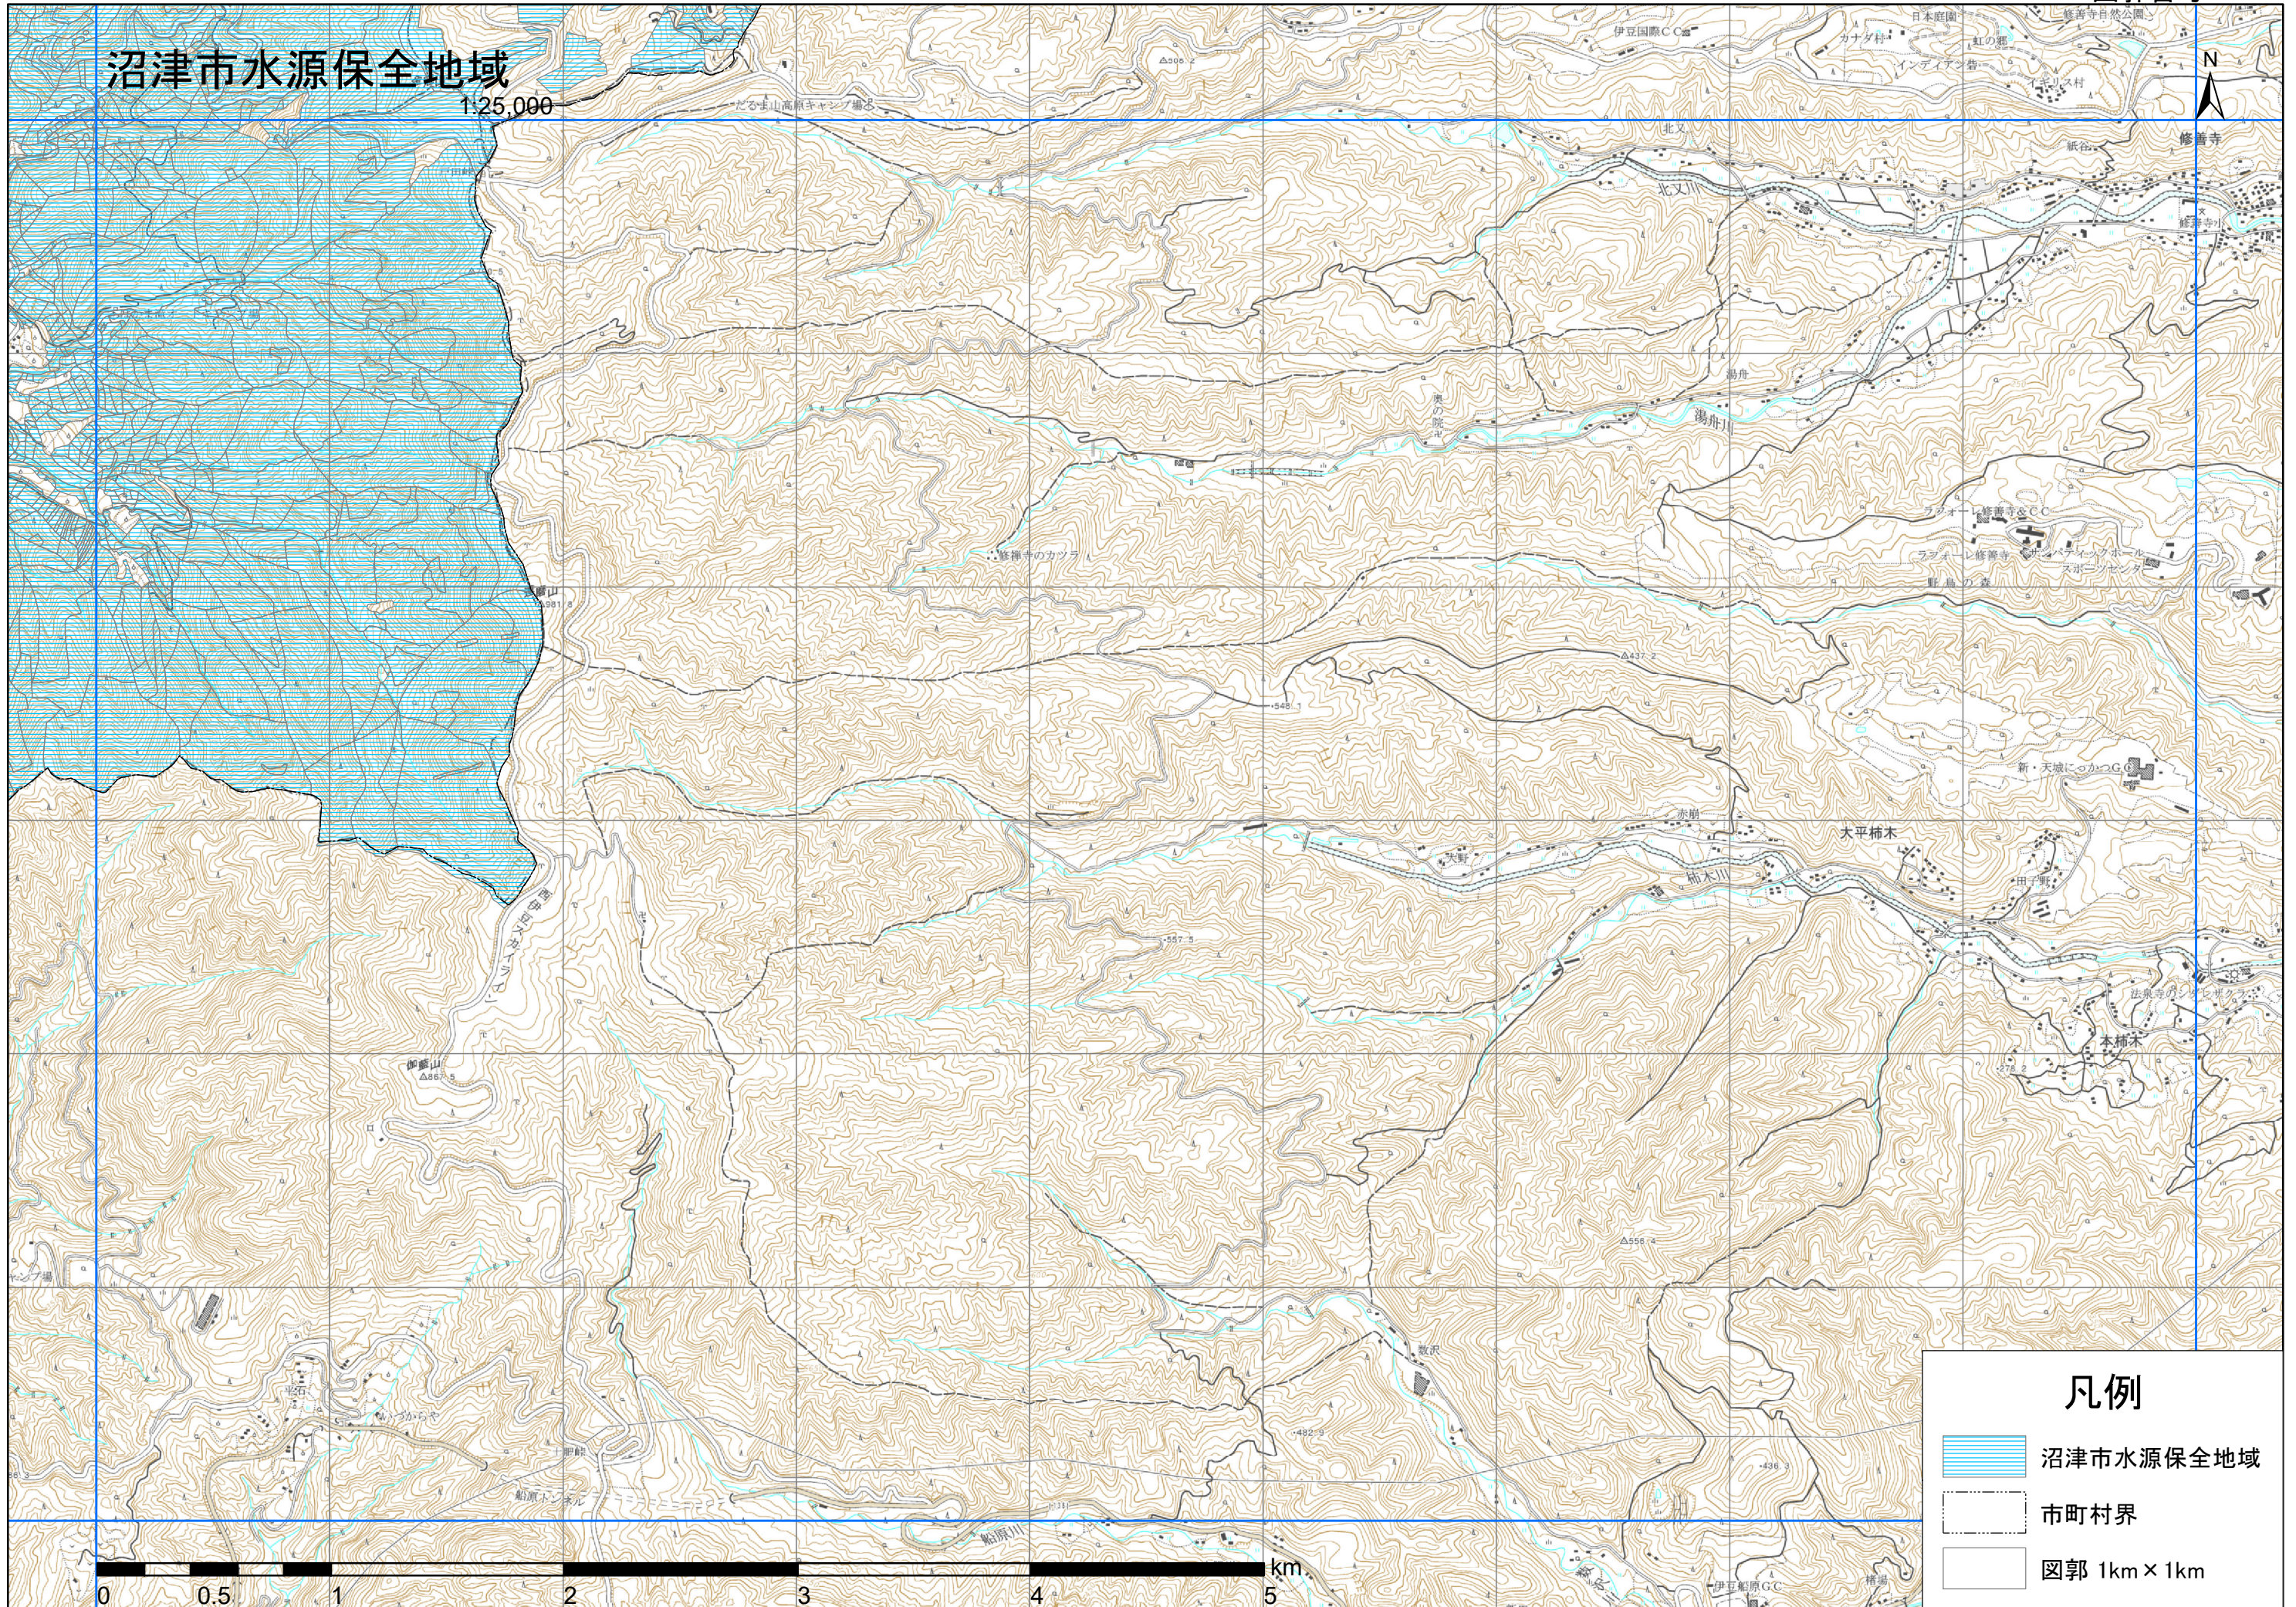

沼津市水源保全地域

1:25,000

凡例

-  沼津市水源保全地域
-  市町村界
-  図郭 1km × 1km

沼津市水源保全地域

1:25,000

凡例

-  沼津市水源保全地域
-  市町村界
-  図郭 1km × 1km

土肥・戸田衛生センター

小土肥

凡例

- 沼津市水源保全地域
- 市町村界
- 図郭 1km × 1km

沼津市水源保全地域

1:25,000

凡例

-  沼津市水源保全地域
-  市町村界
-  図郭 1km x 1km