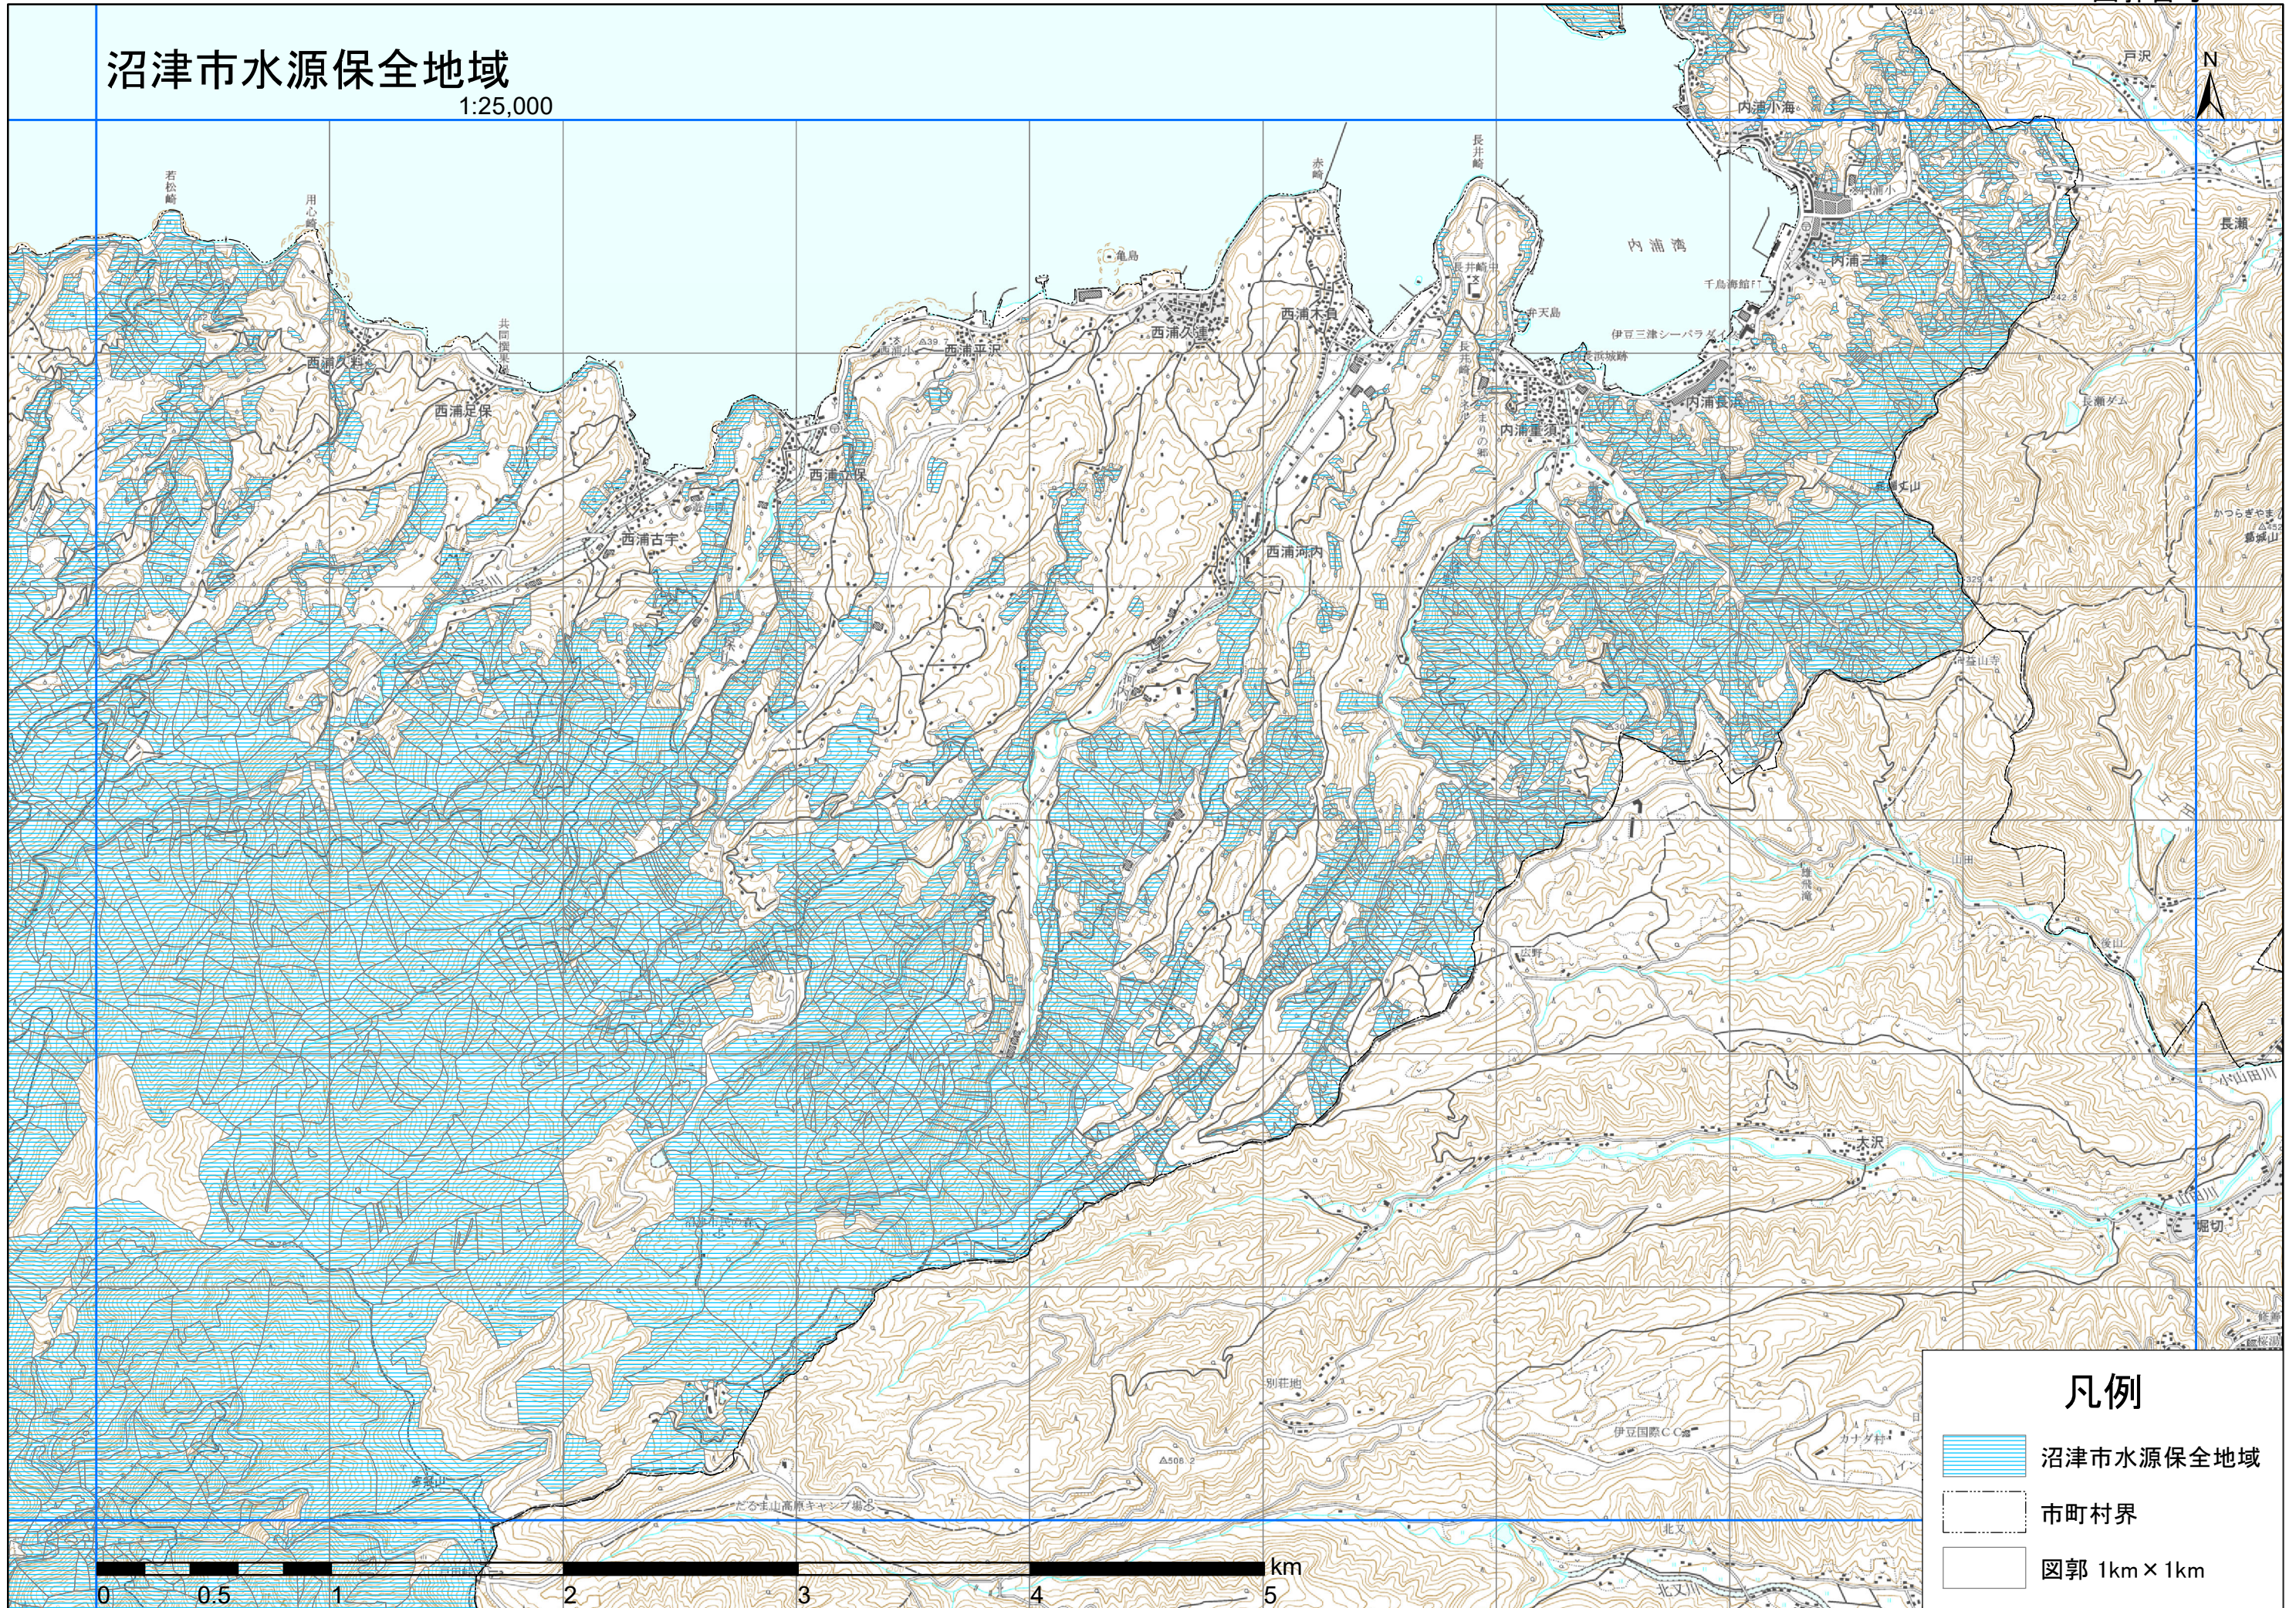

沼津市水源保全地域

1:25,000

凡例

-  沼津市水源保全地域
-  市町村界
-  図郭 1km × 1km

沼津市水源保全地域

1:25,000

凡例

-  沼津市水源保全地域
-  市町村界
-  図郭 1km × 1km

沼津市水源保全地域

1:25,000

凡例

-  沼津市水源保全地域
-  市町村界
-  図郭 1km × 1km

沼津市水源保全地域

1:25,000

戸田造船郷土資料博物館
 潮風のベンチ
 戸田港
 戸田港F1
 戸田

駿河湾

土肥・戸田衛生センター

小土肥

凡例

- 沼津市水源保全地域
- 市町村界
- 図郭 1km × 1km

沼津市水源保全地域

1:25,000

凡例

-  沼津市水源保全地域
-  市町村界
-  図郭 1km x 1km