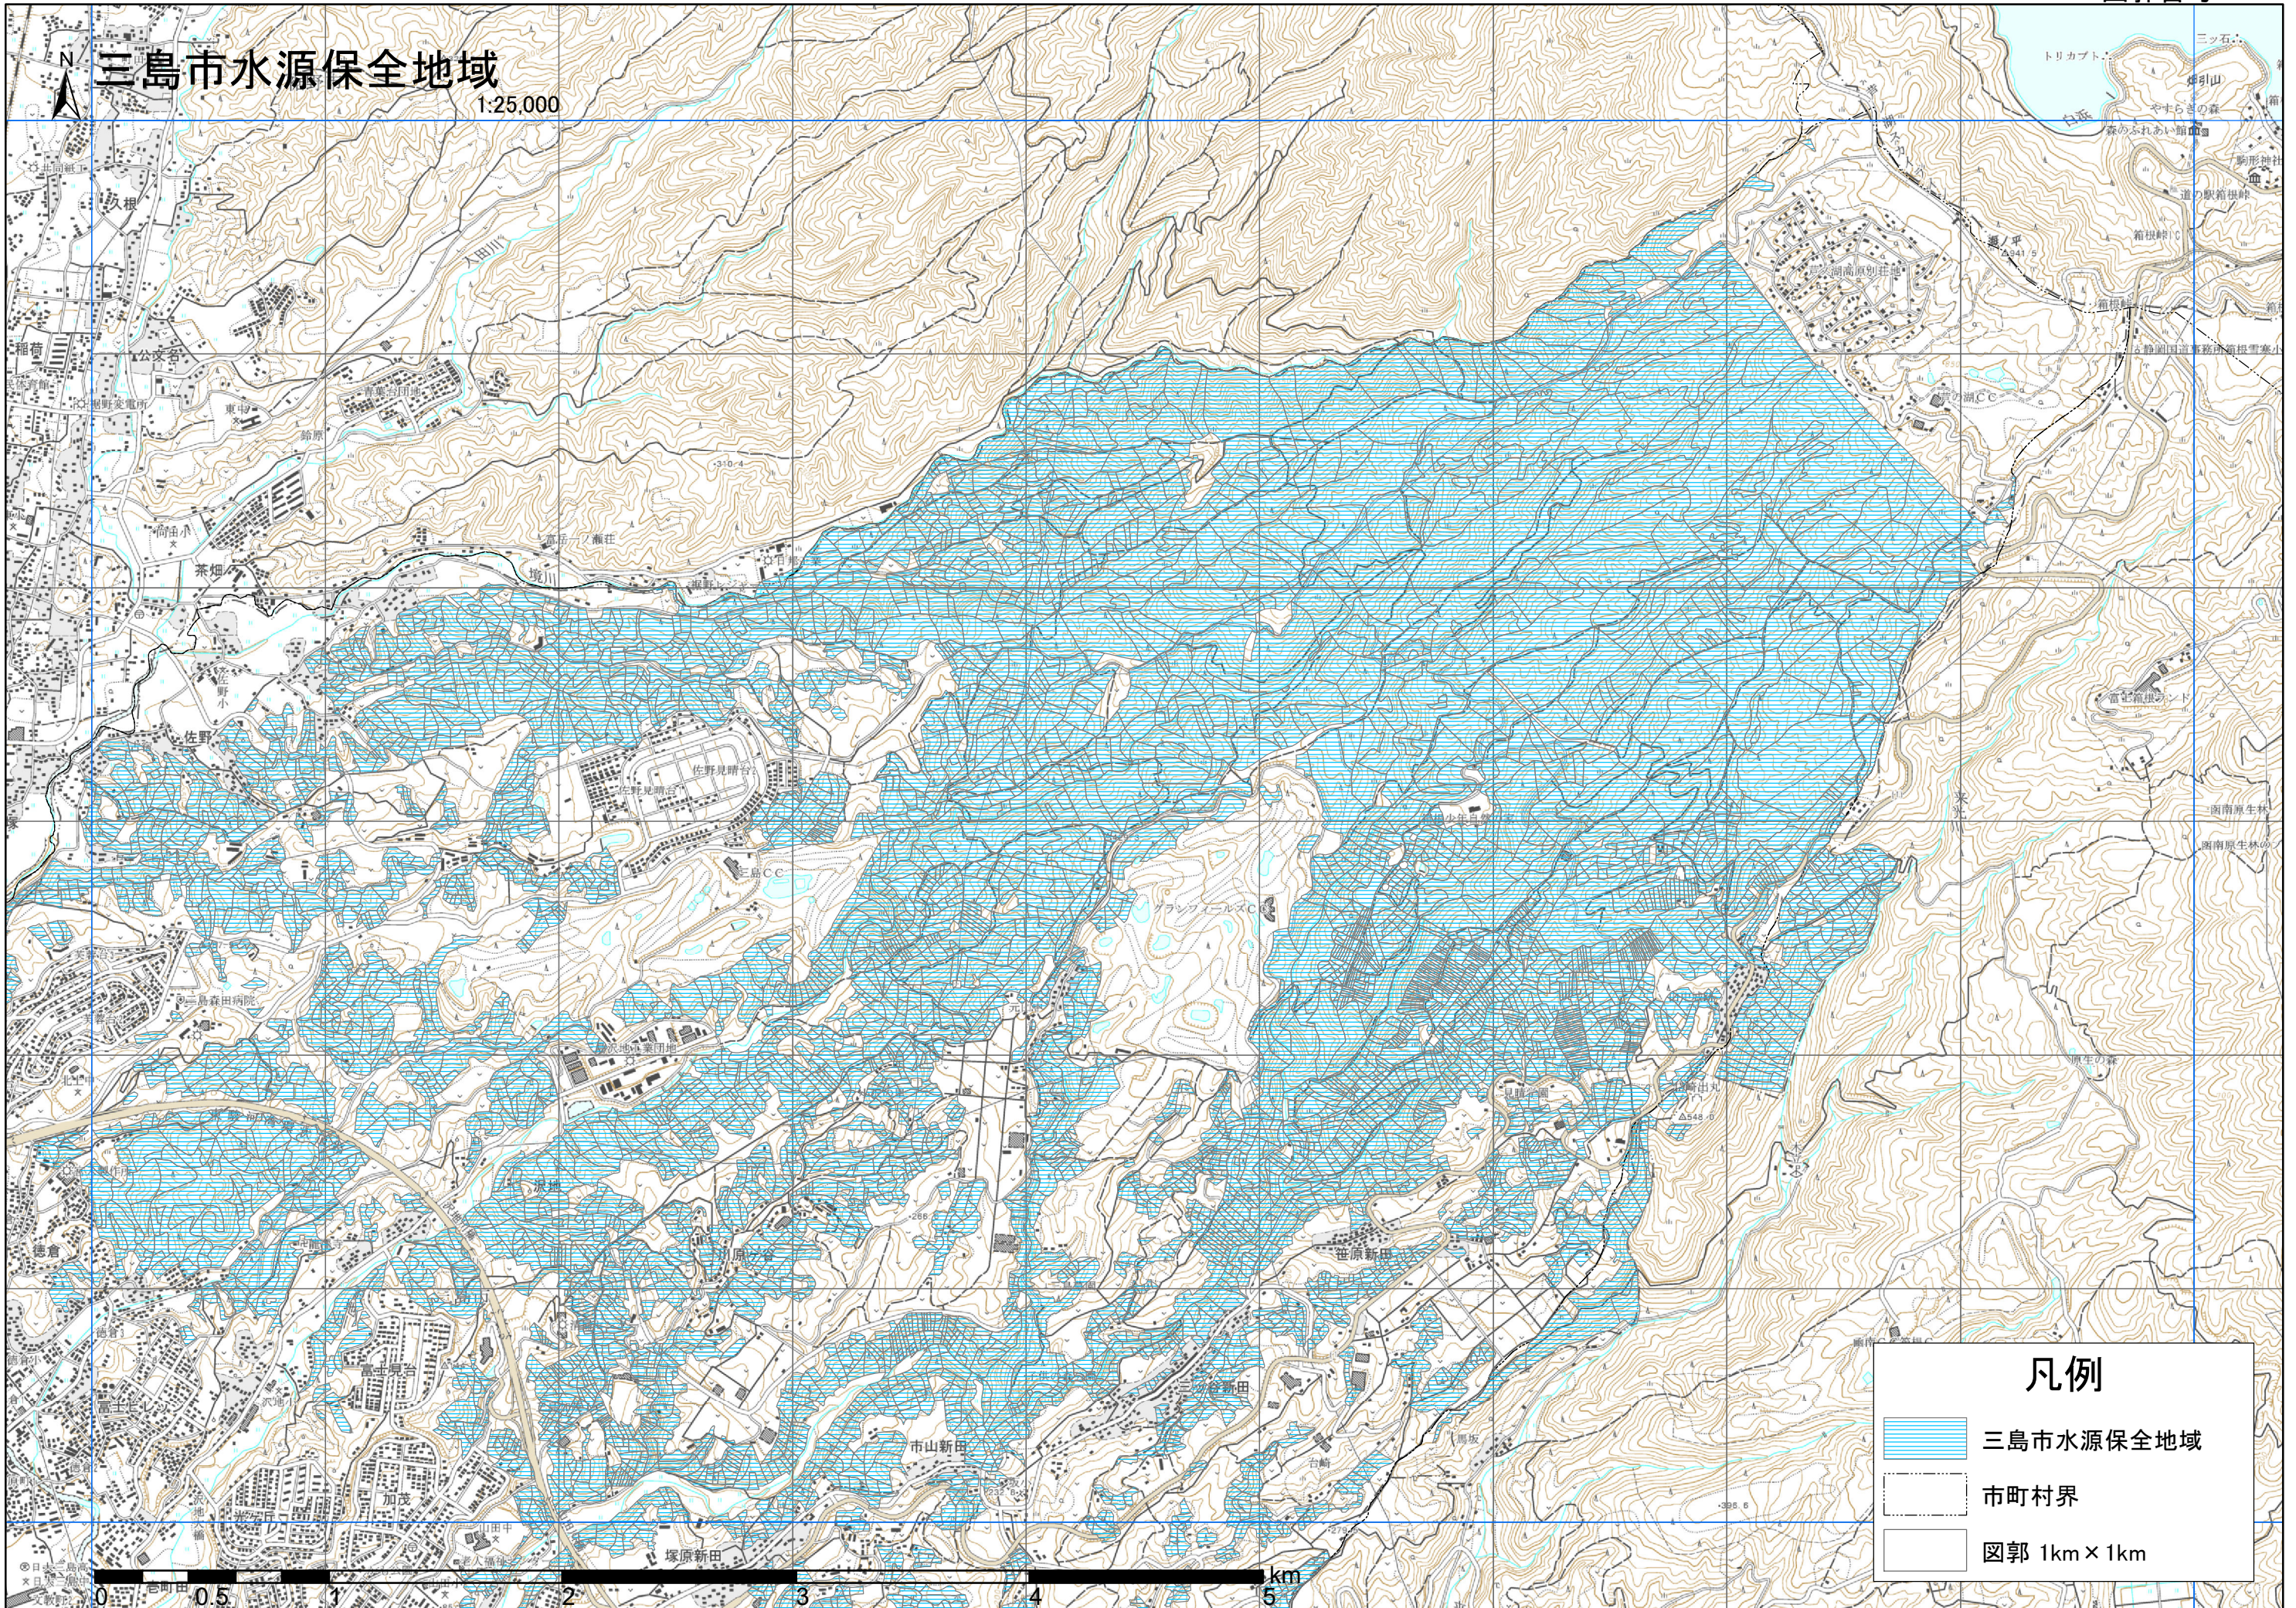

# 三島市水源保全地域

1:25,000

## 凡例

- 三島市水源保全地域
- 市町村界
- 図郭 1km × 1km

## 凡例

- 三島市水源保全地域
- 市町村界
- 図郭 1km×1km

0 0.5 1 2 3 4 5 km