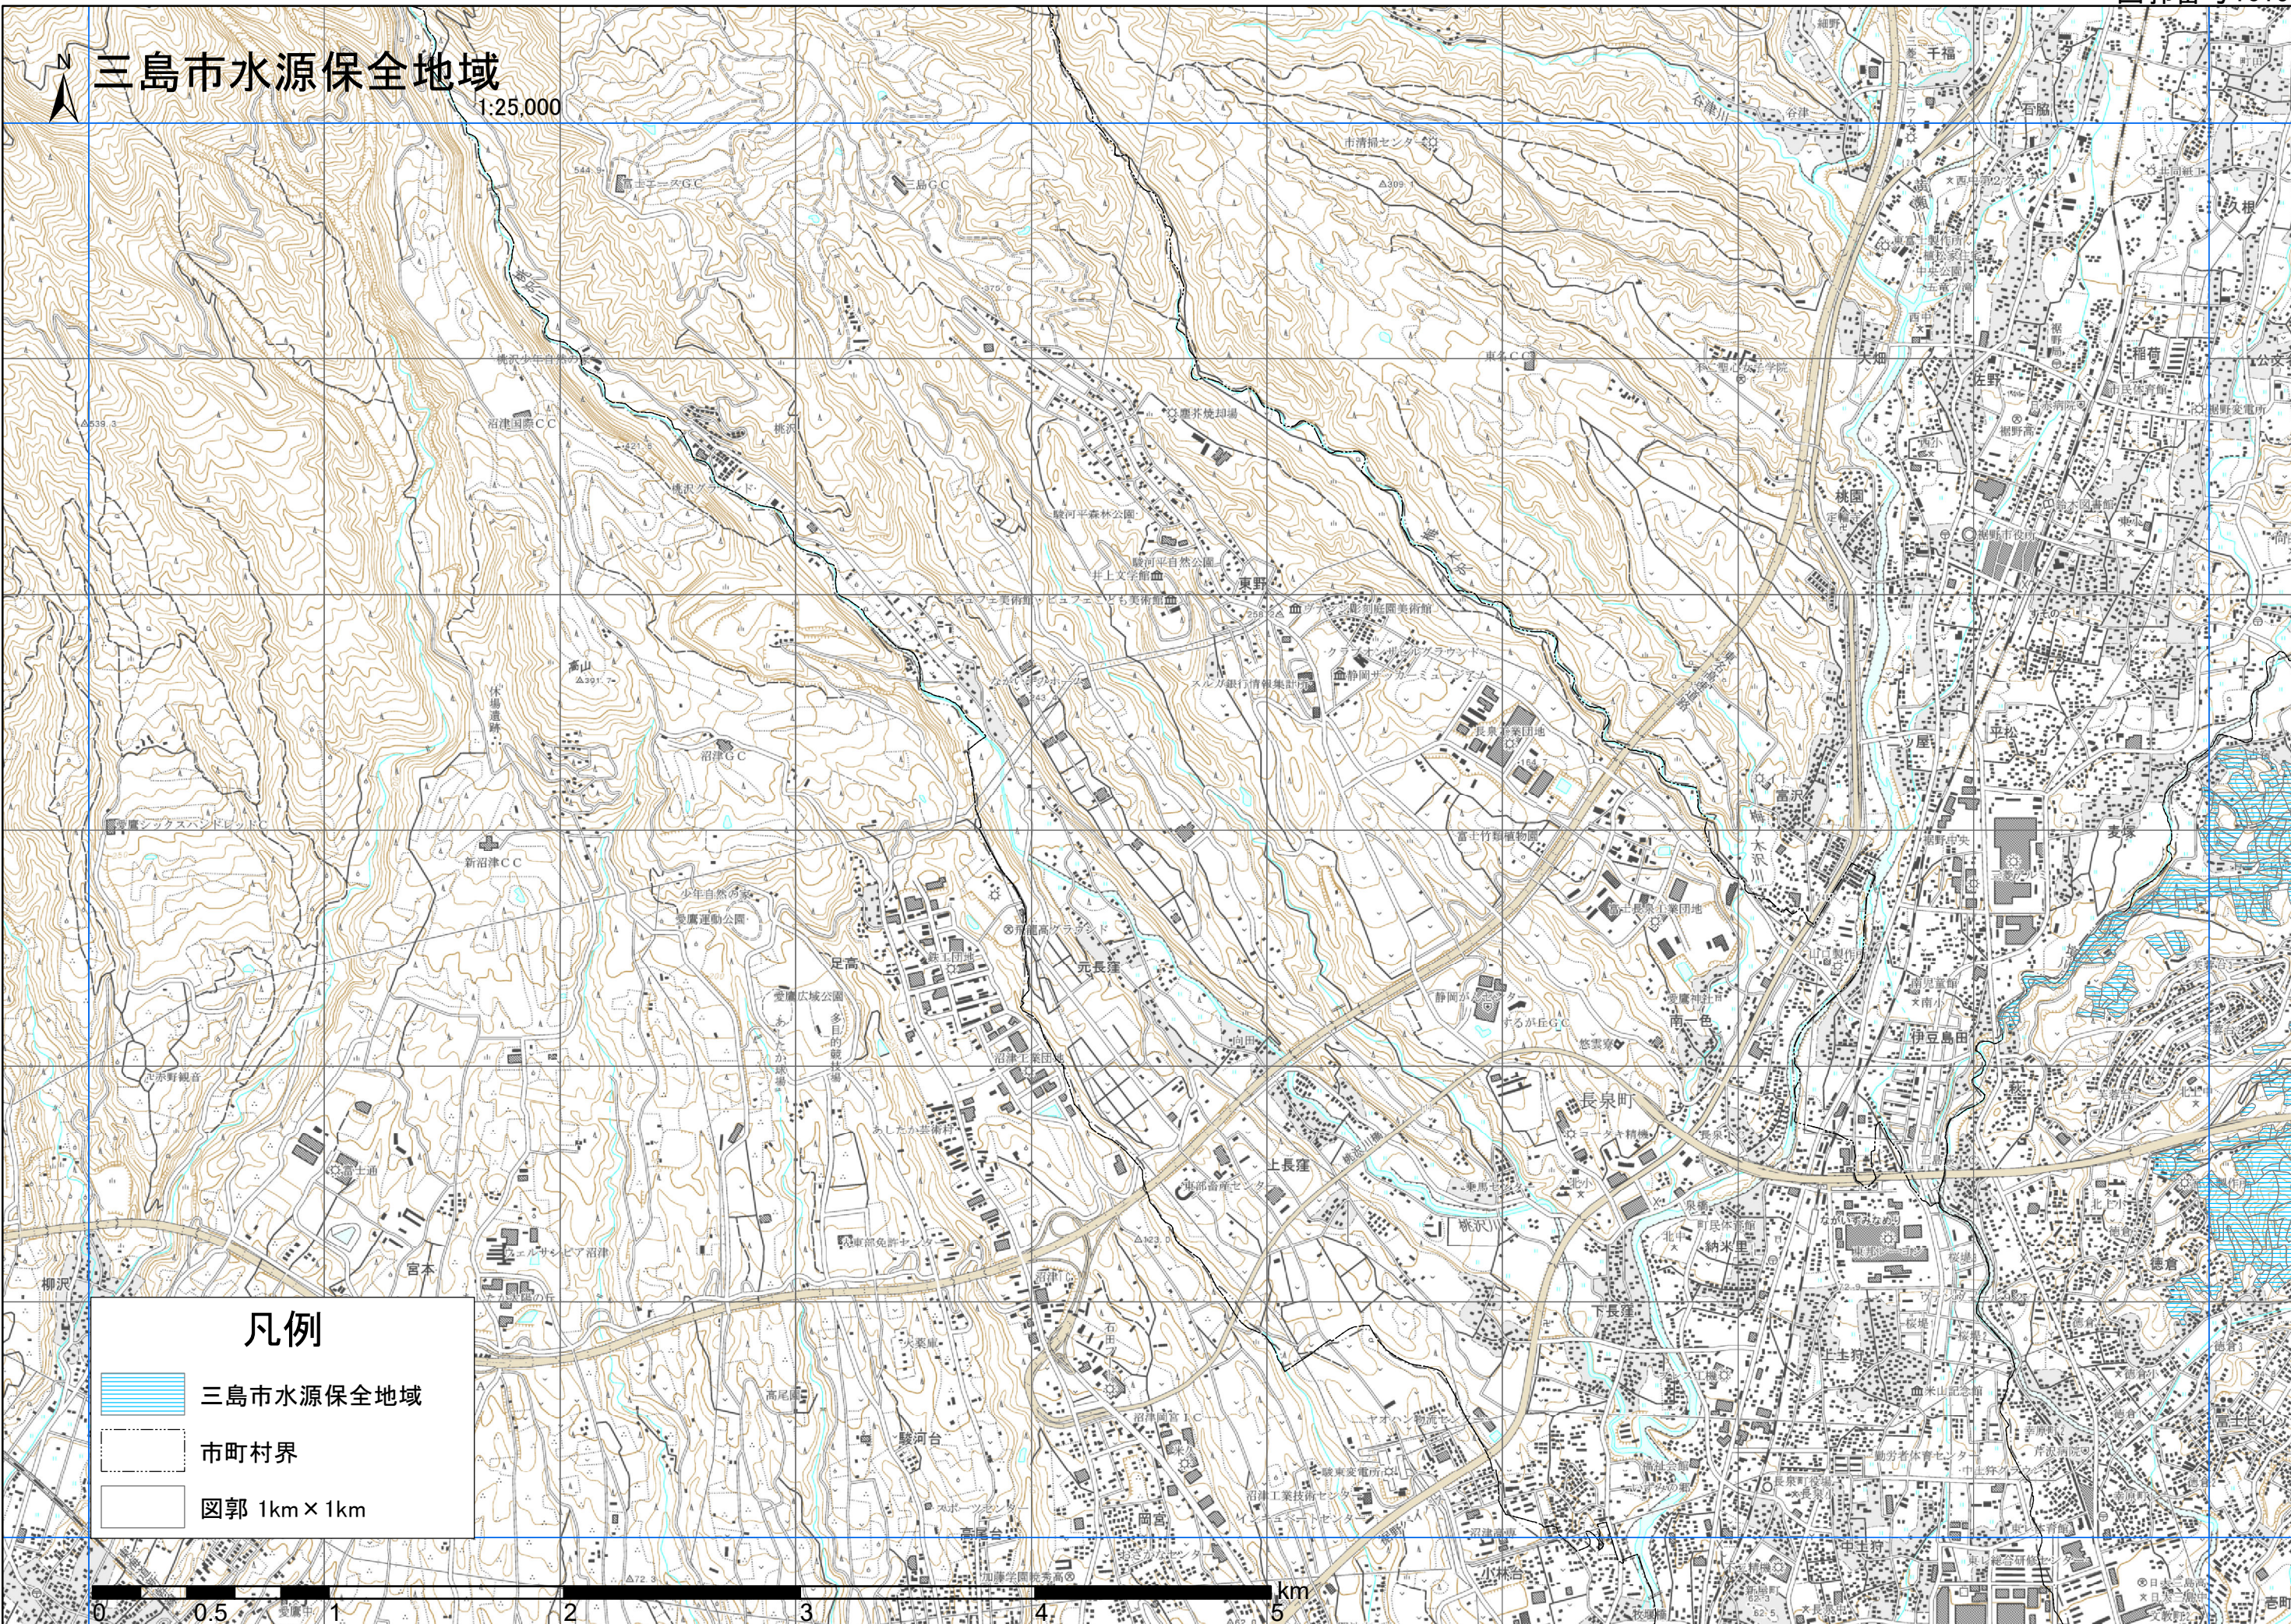

# 三島市水源保全地域

1:25,000

## 凡例

- 三島市水源保全地域
- 市町村界
- 図郭 1km × 1km

## 凡例

- 三島市水源保全地域
- 市町村界
- 図郭 1km×1km

0 0.5 1 2 3 4 5 km