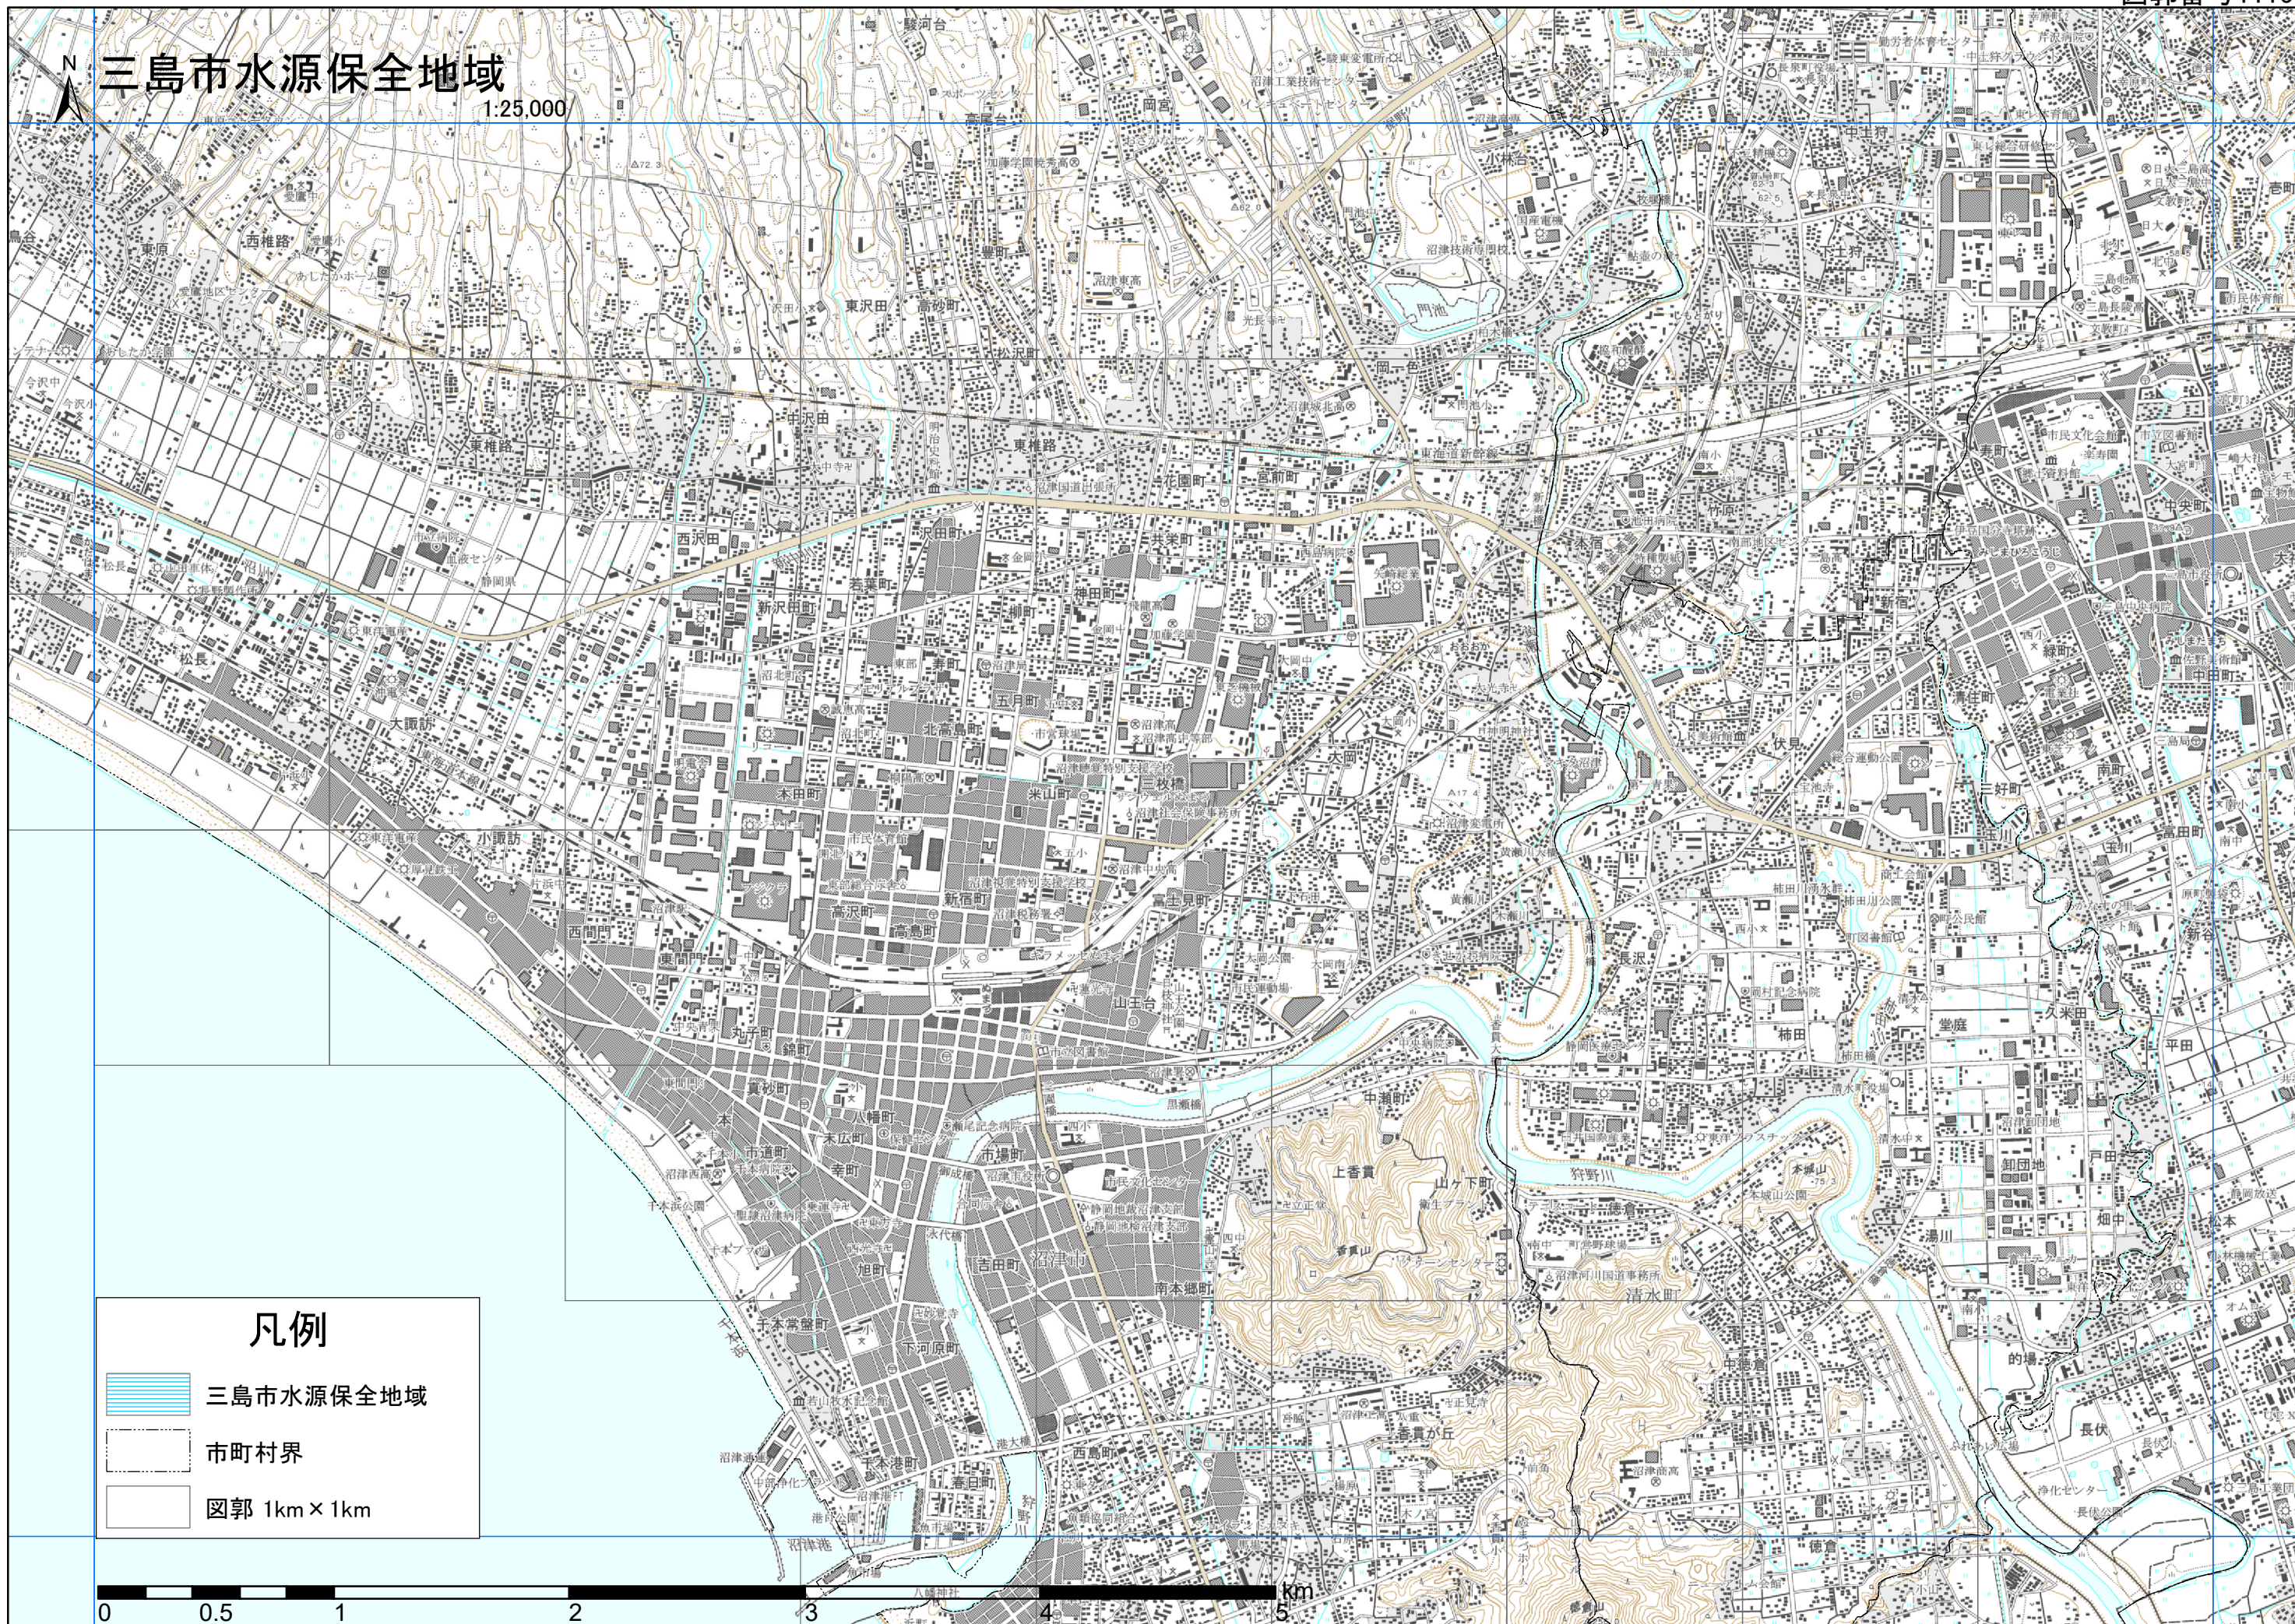

三島市水源保全地域

1:25,000

凡例

- 三島市水源保全地域
- 市町村界
- 図郭 1km × 1km

三島市水源保全地域

1:25,000

凡例

-  三島市水源保全地域
-  市町村界
-  図郭 1km x 1km

0 0.5 1 2 3 4 5 km