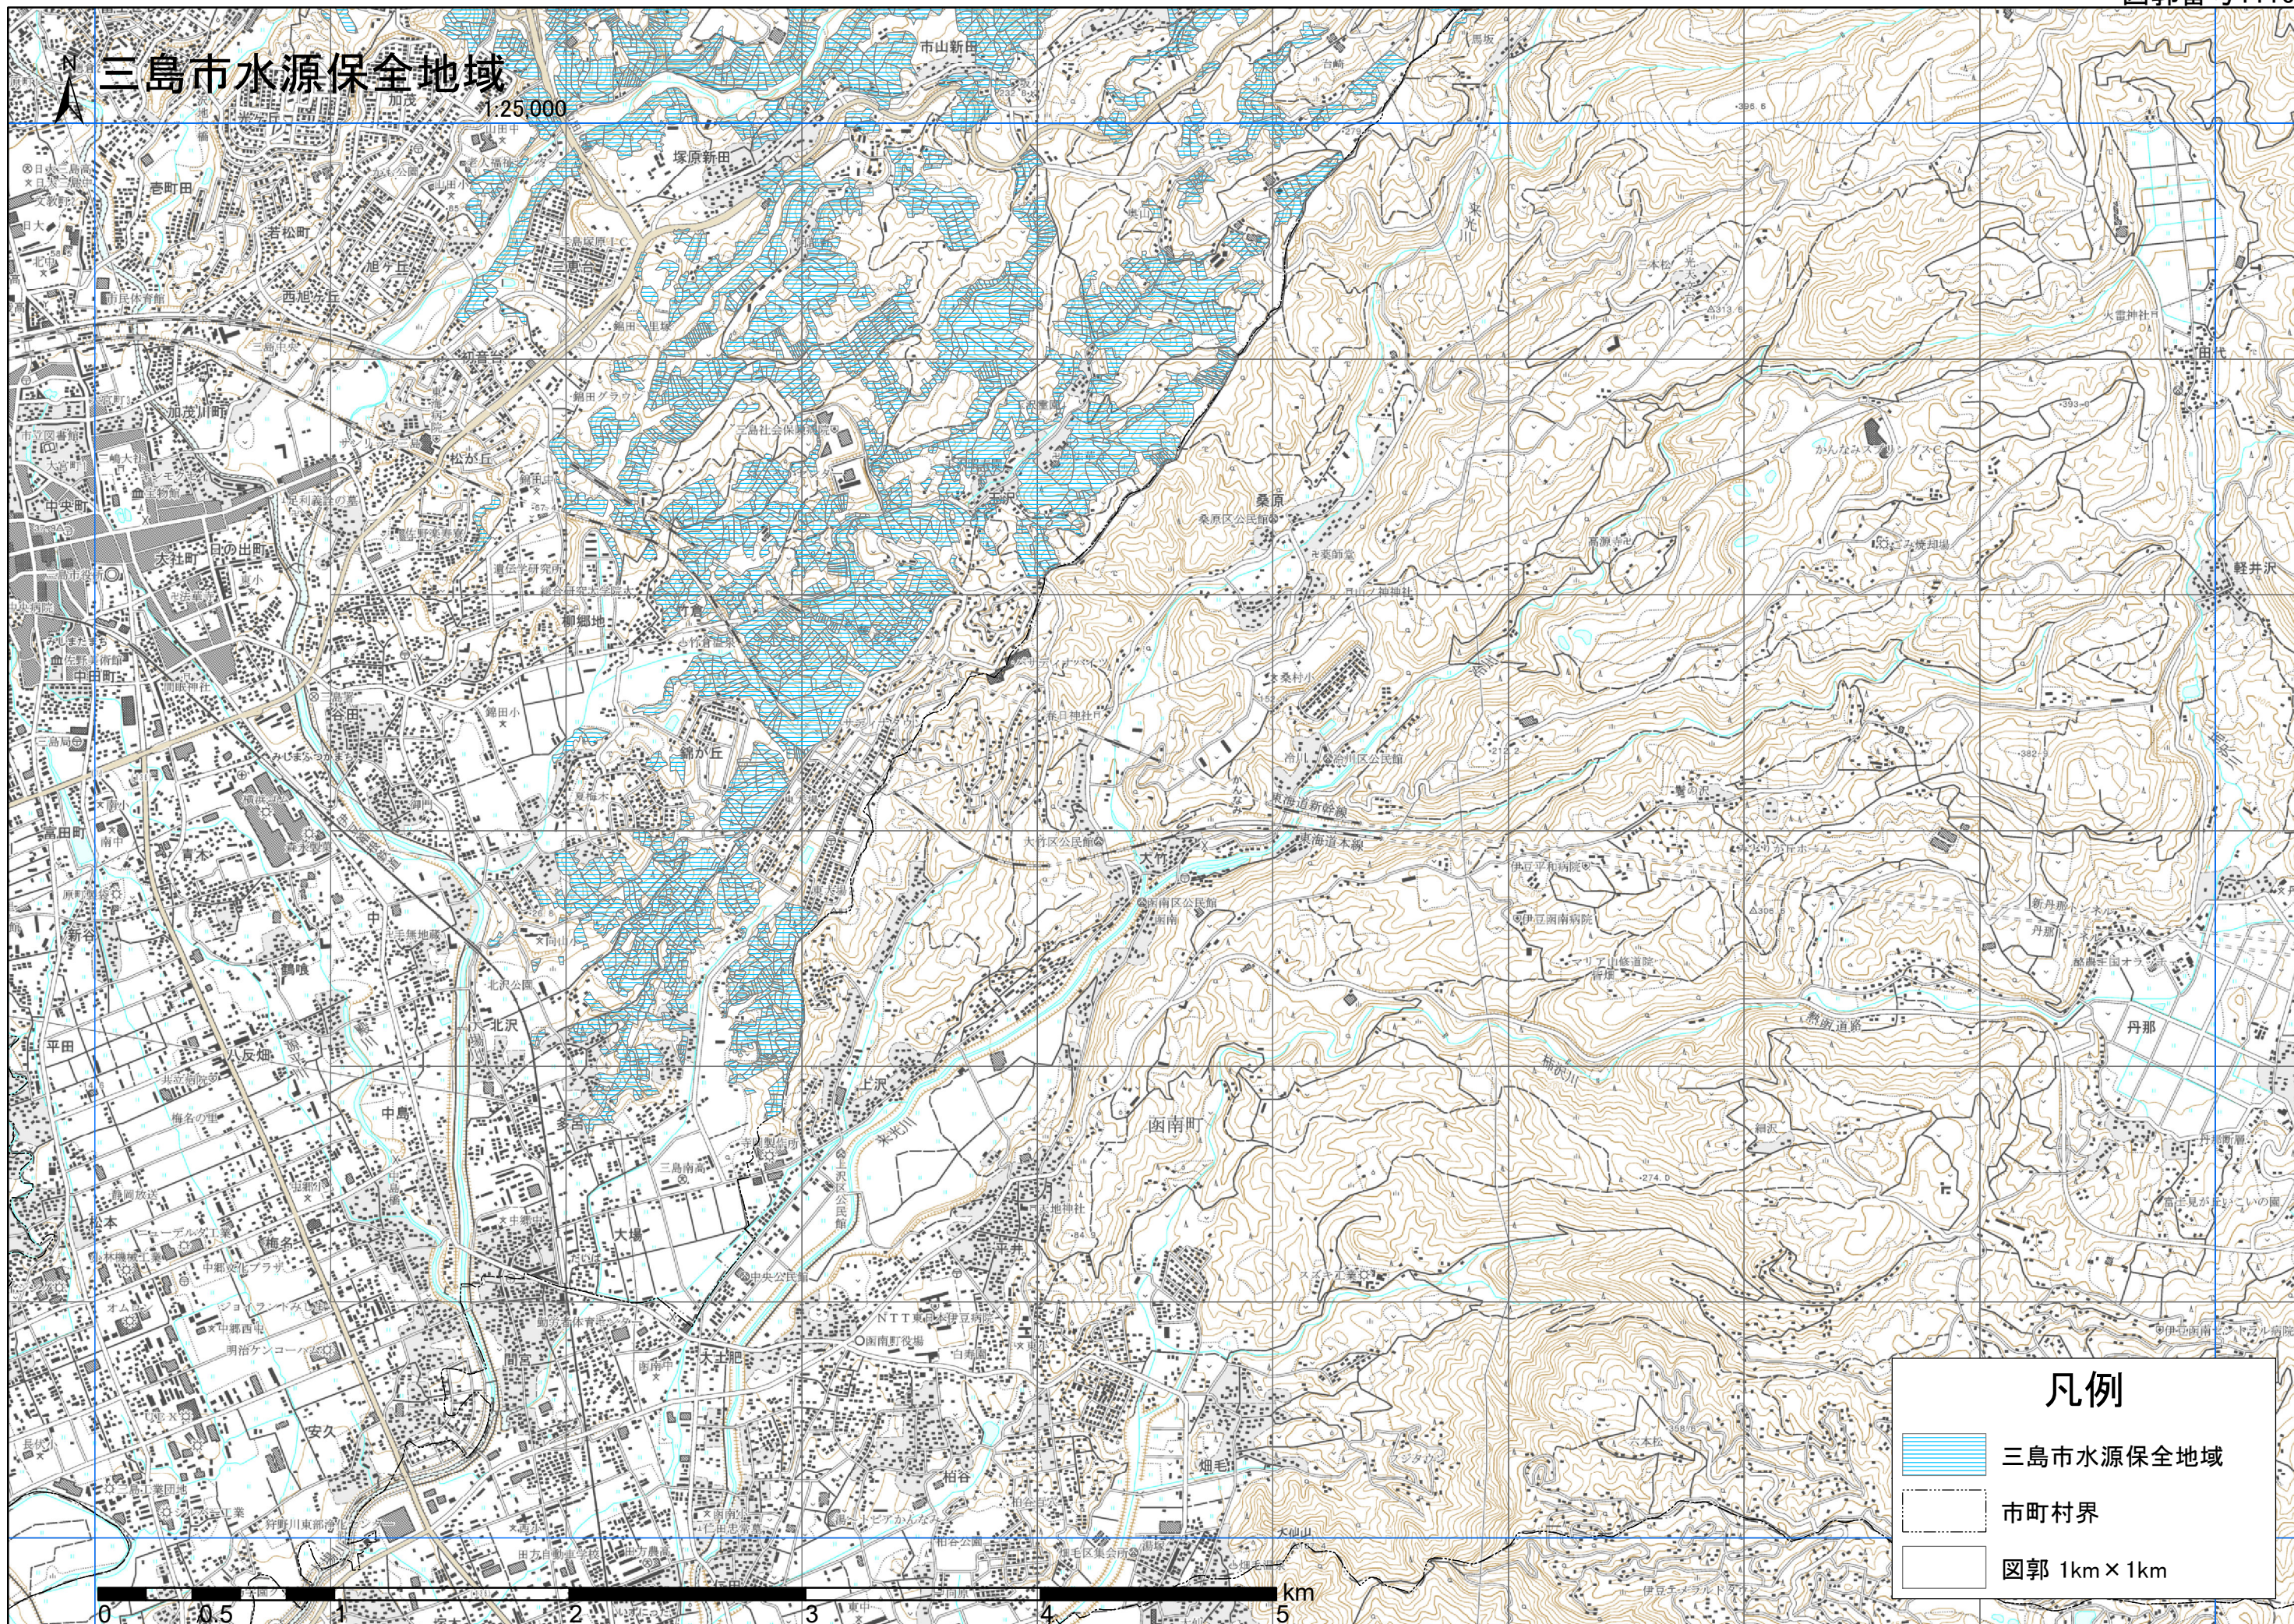

三島市水源保全地域

1:25,000

凡例

- 三島市水源保全地域
- 市町村界
- 図郭 1km × 1km

三島市水源保全地域

1:25,000

凡例

-  三島市水源保全地域
-  市町村界
-  図郭 1km x 1km

0 0.5 1 2 3 4 5 km