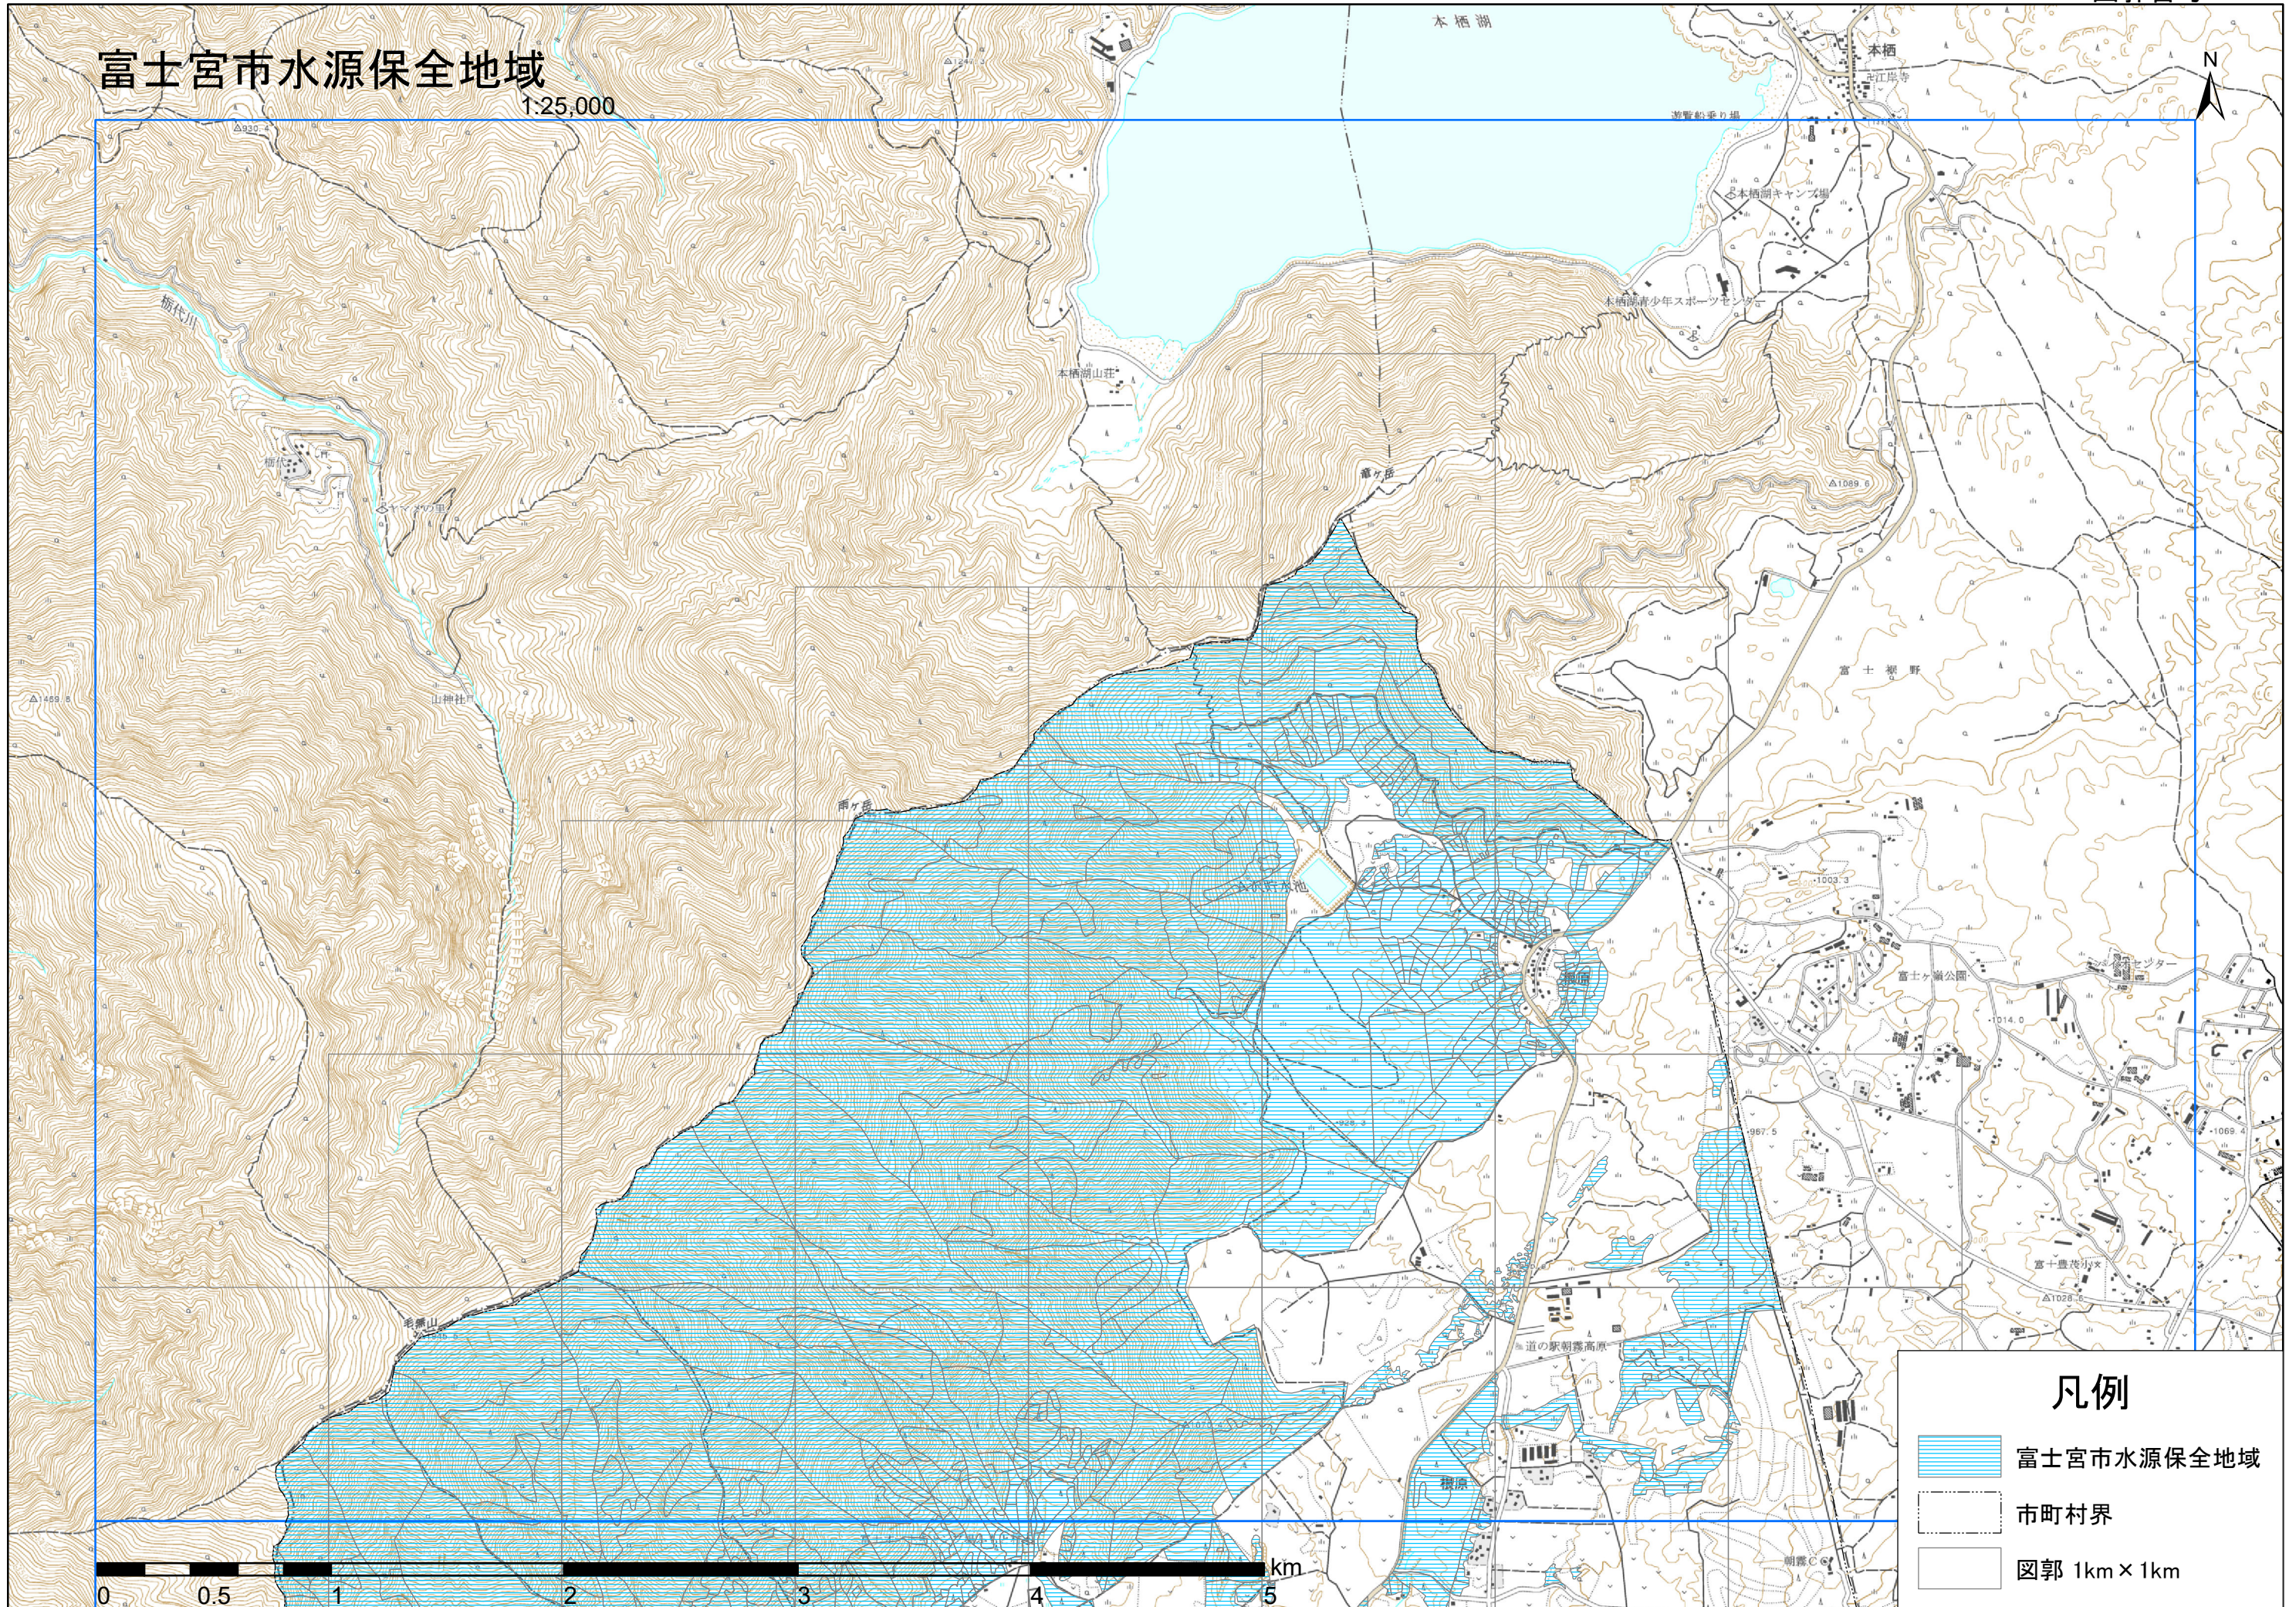

# 富士宮市水源保全地域

1:25,000

## 凡例

-  富士宮市水源保全地域
-  市町村界
-  図郭 1km × 1km

# 富士宮市水源保全地域

1:25,000

**凡例**

-  富士宮市水源保全地域
-  市町村界
-  図郭 1km × 1km