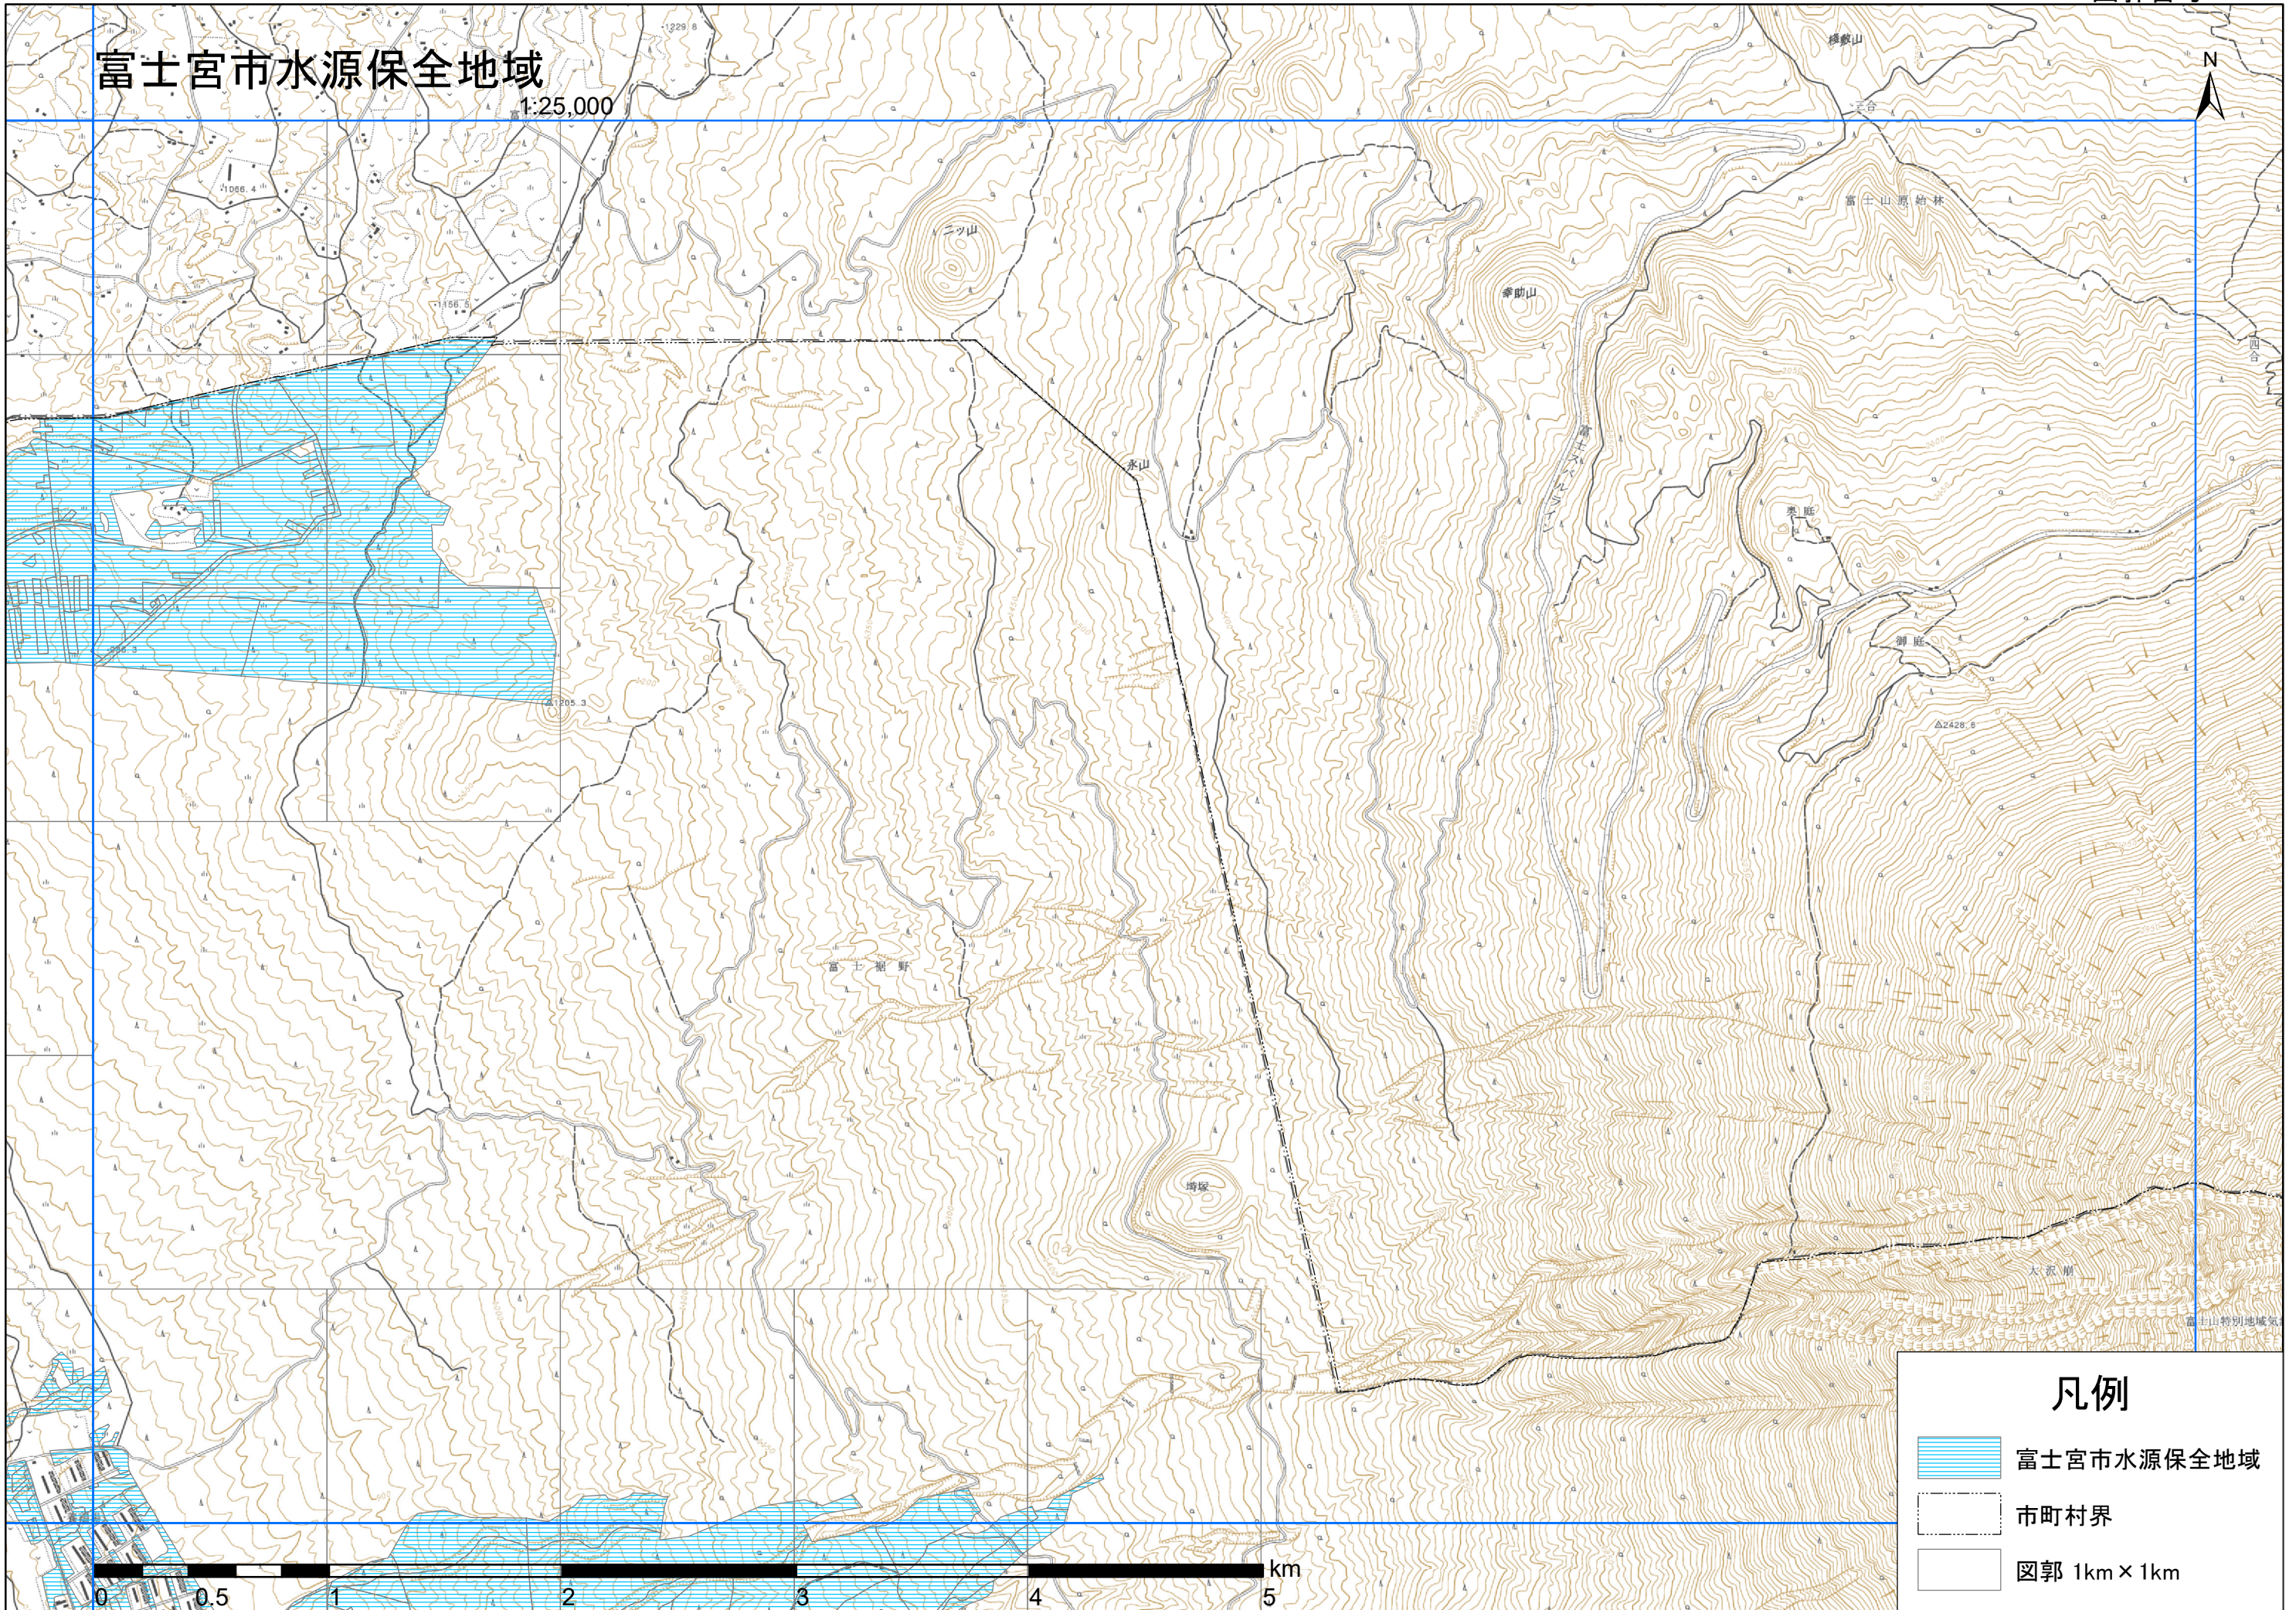

## 凡例

-  富士宮市水源保全地域
-  市町村界
-  図郭 1km × 1km

# 富士宮市水源保全地域

1:25,000

**凡例**

-  富士宮市水源保全地域
-  市町村界
-  図郭 1km × 1km

# 富士宮市水源保全地域

1:25,000