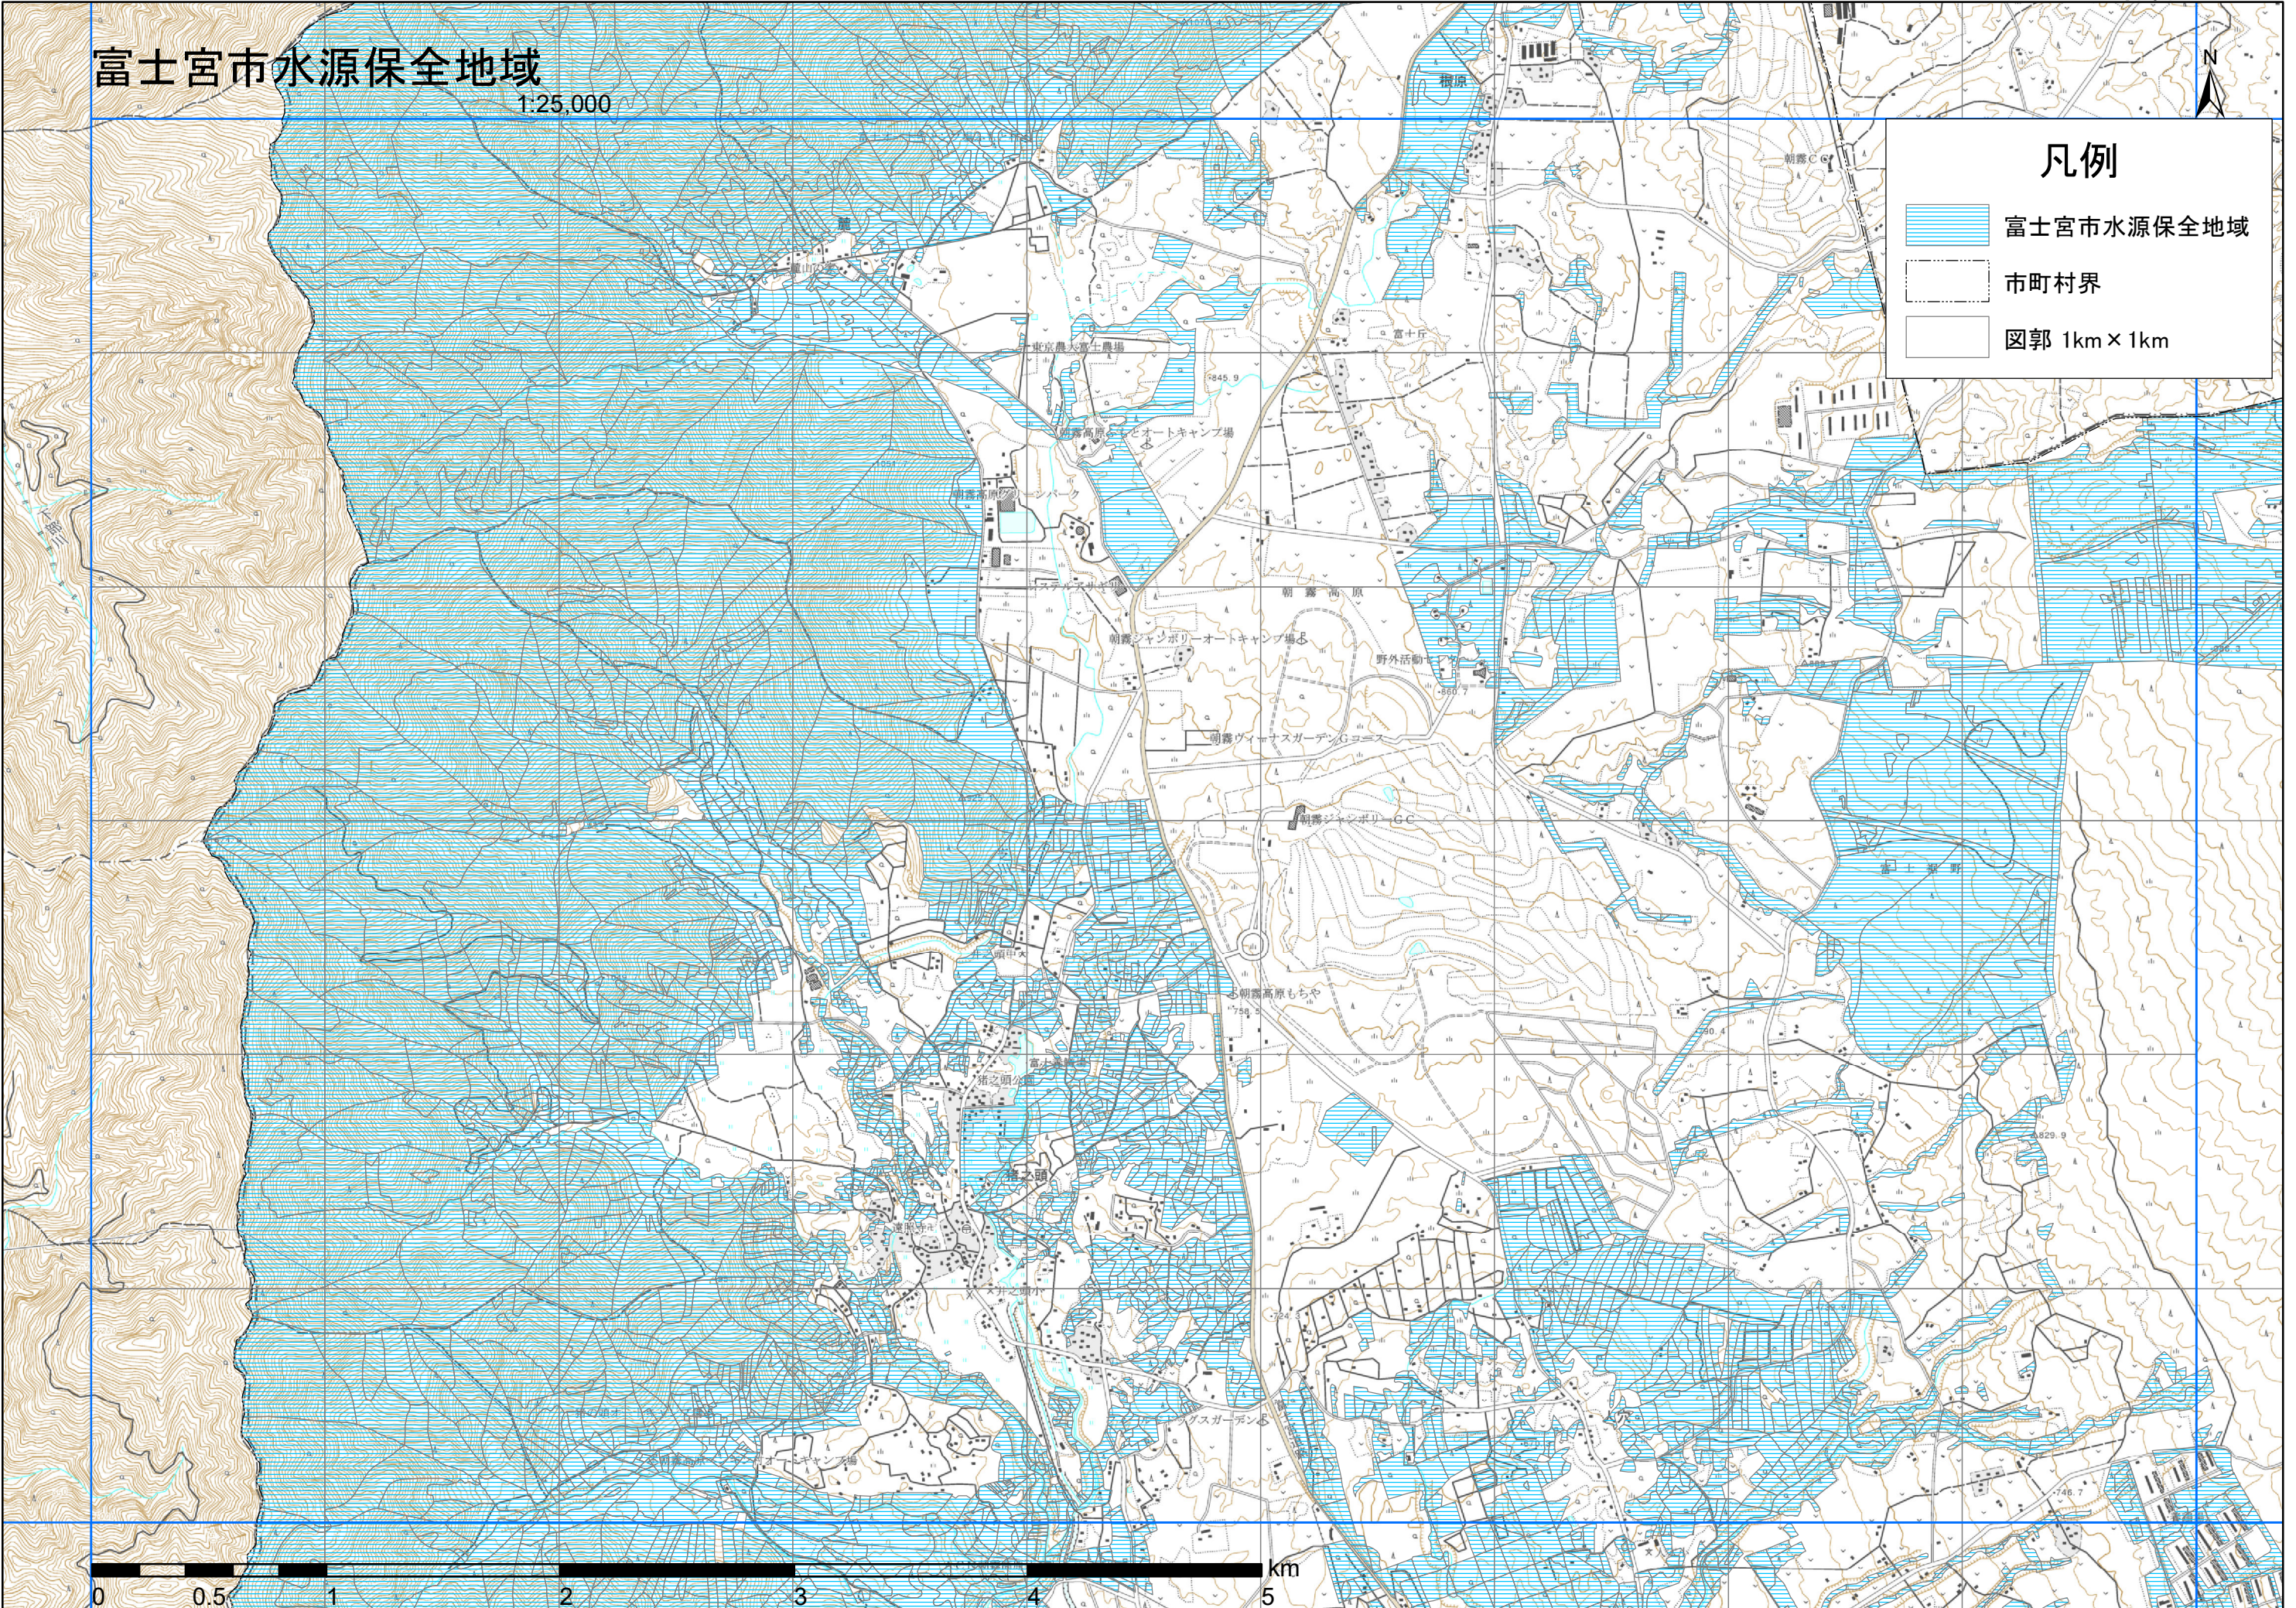

# 富士宮市水源保全地域

1:25,000

## 凡例

-  富士宮市水源保全地域
-  市町村界
-  図郭 1km × 1km

# 富士宮市水源保全地域

1:25,000

**凡例**

-  富士宮市水源保全地域
-  市町村界
-  図郭 1km × 1km