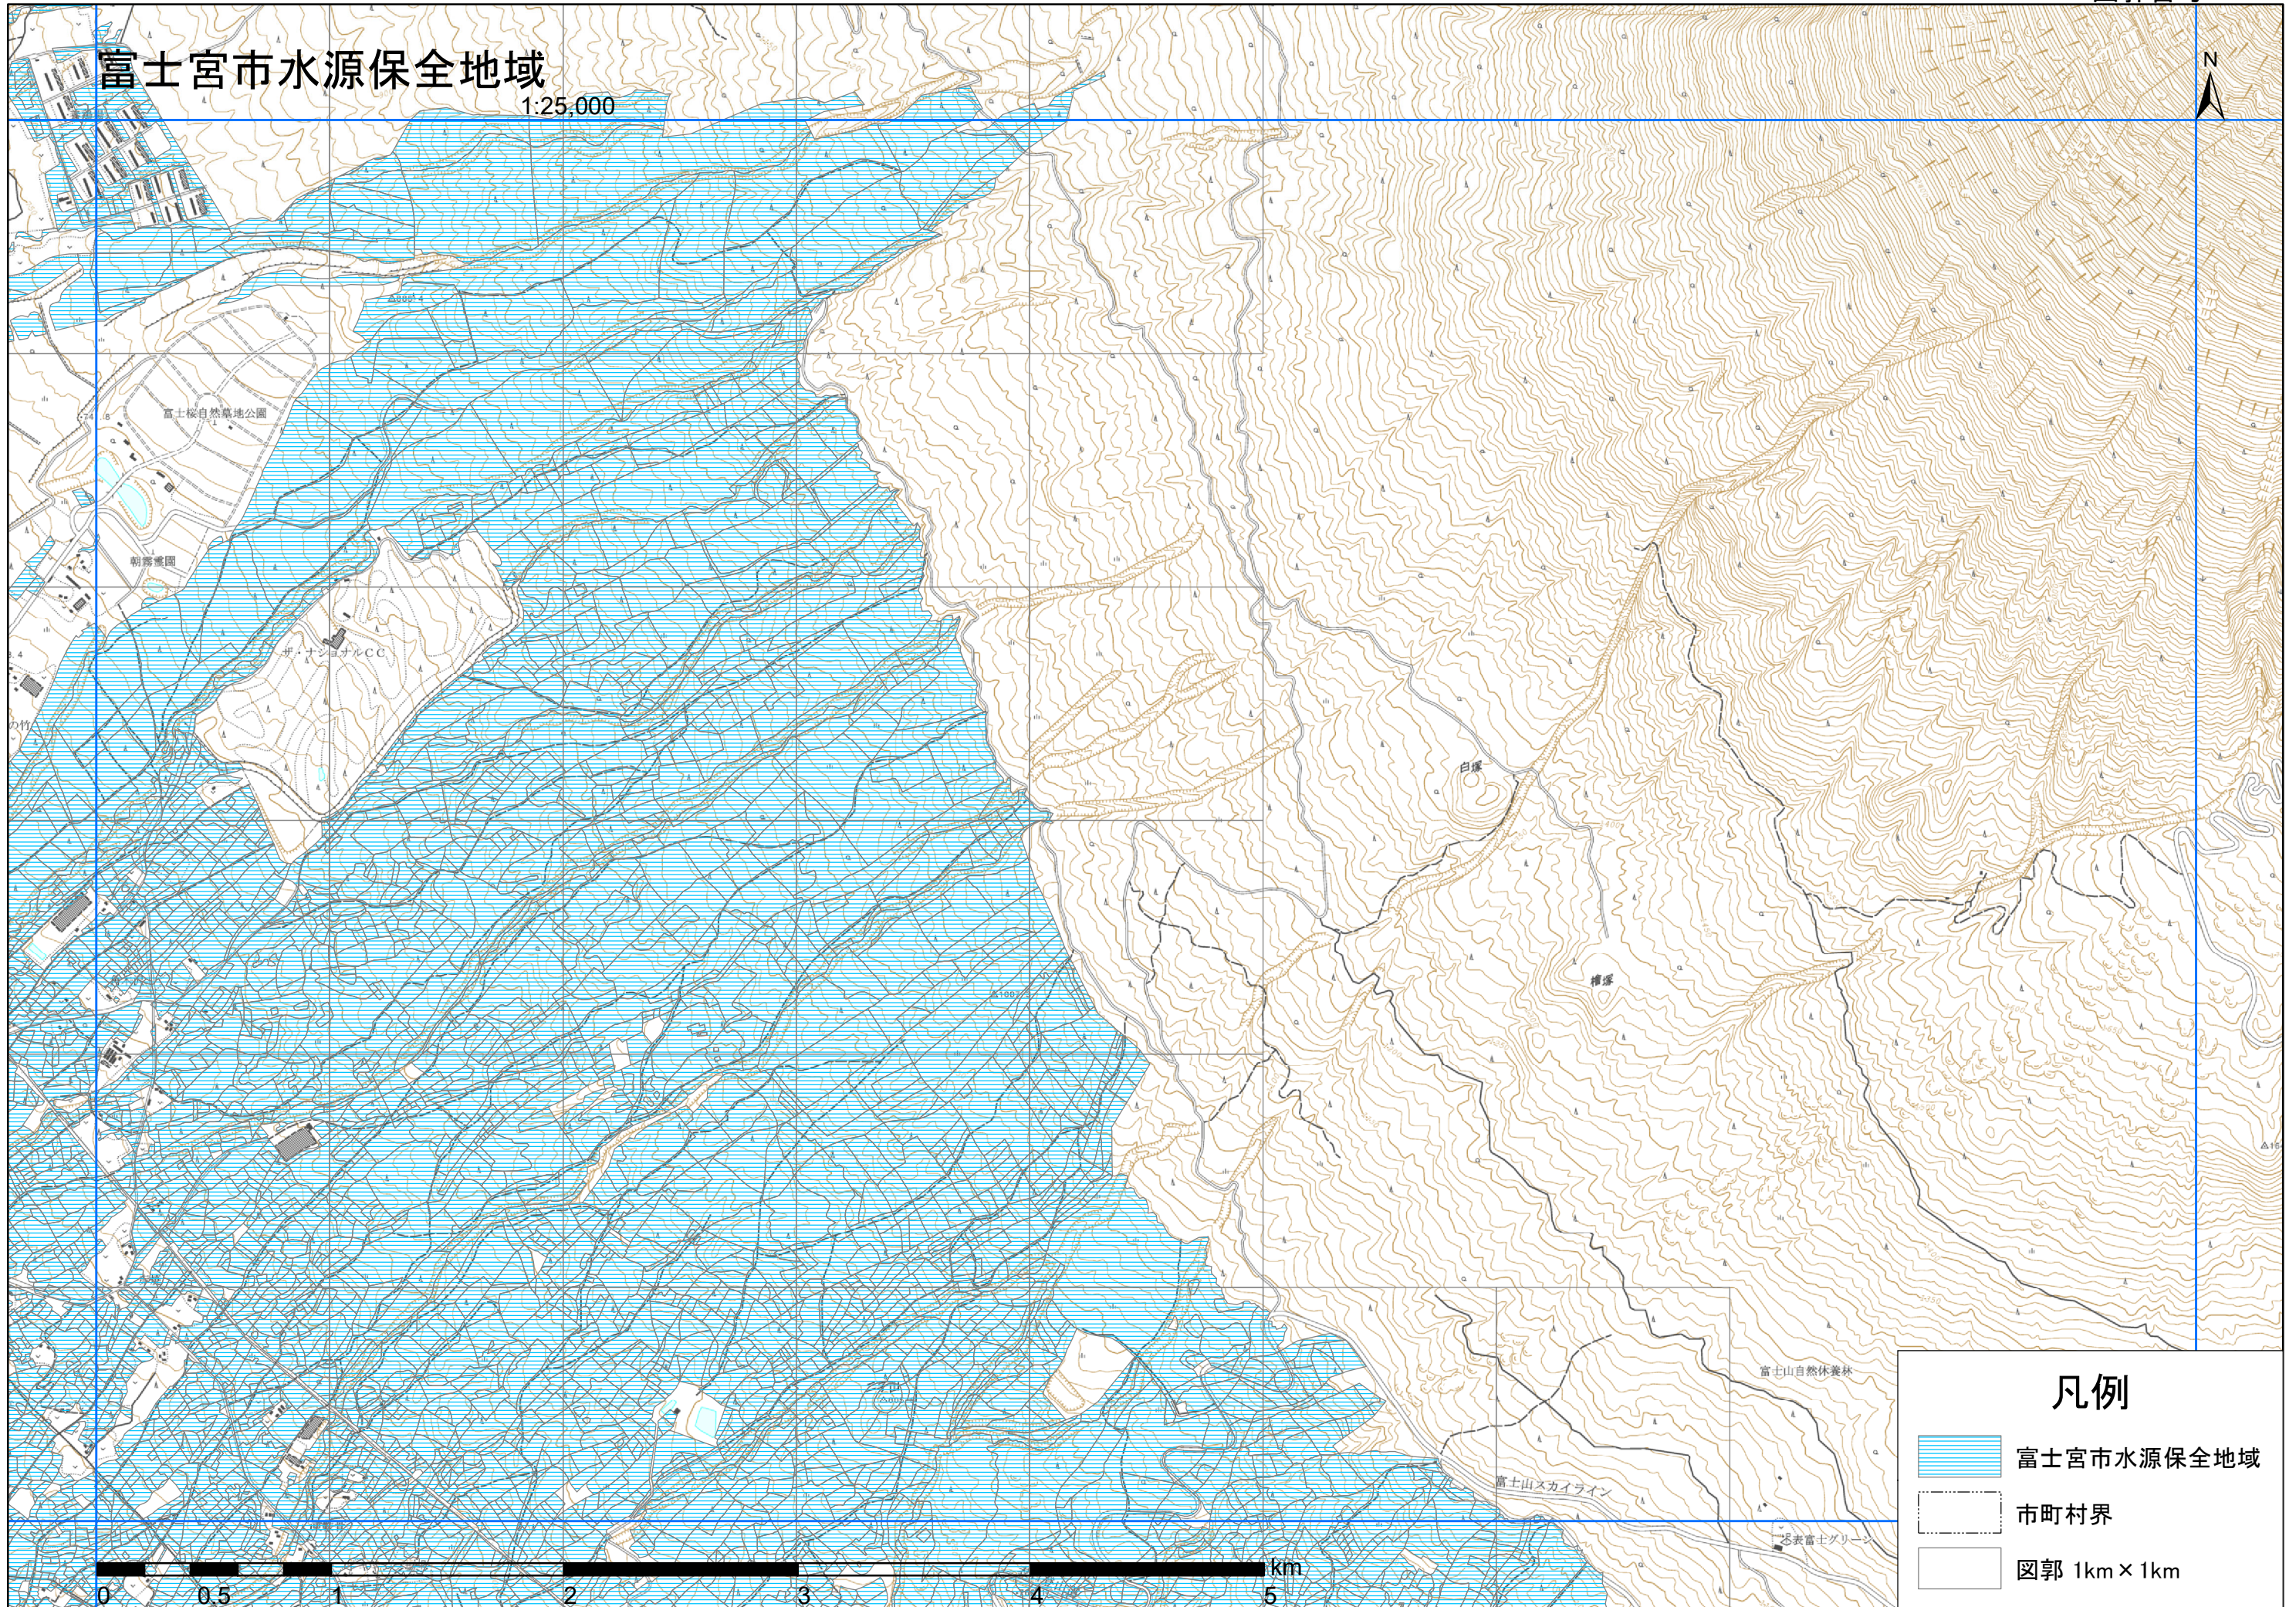

# 富士宮市水源保全地域

1:25,000

**凡例**

-  富士宮市水源保全地域
-  市町村界
-  図郭 1km × 1km

# 富士宮市水源保全地域

1:25,000

## 凡例

 富士宮市水源保全地域

## 凡例

-  富士宮市水源保全地域
-  市町村界
-  図郭 1km × 1km