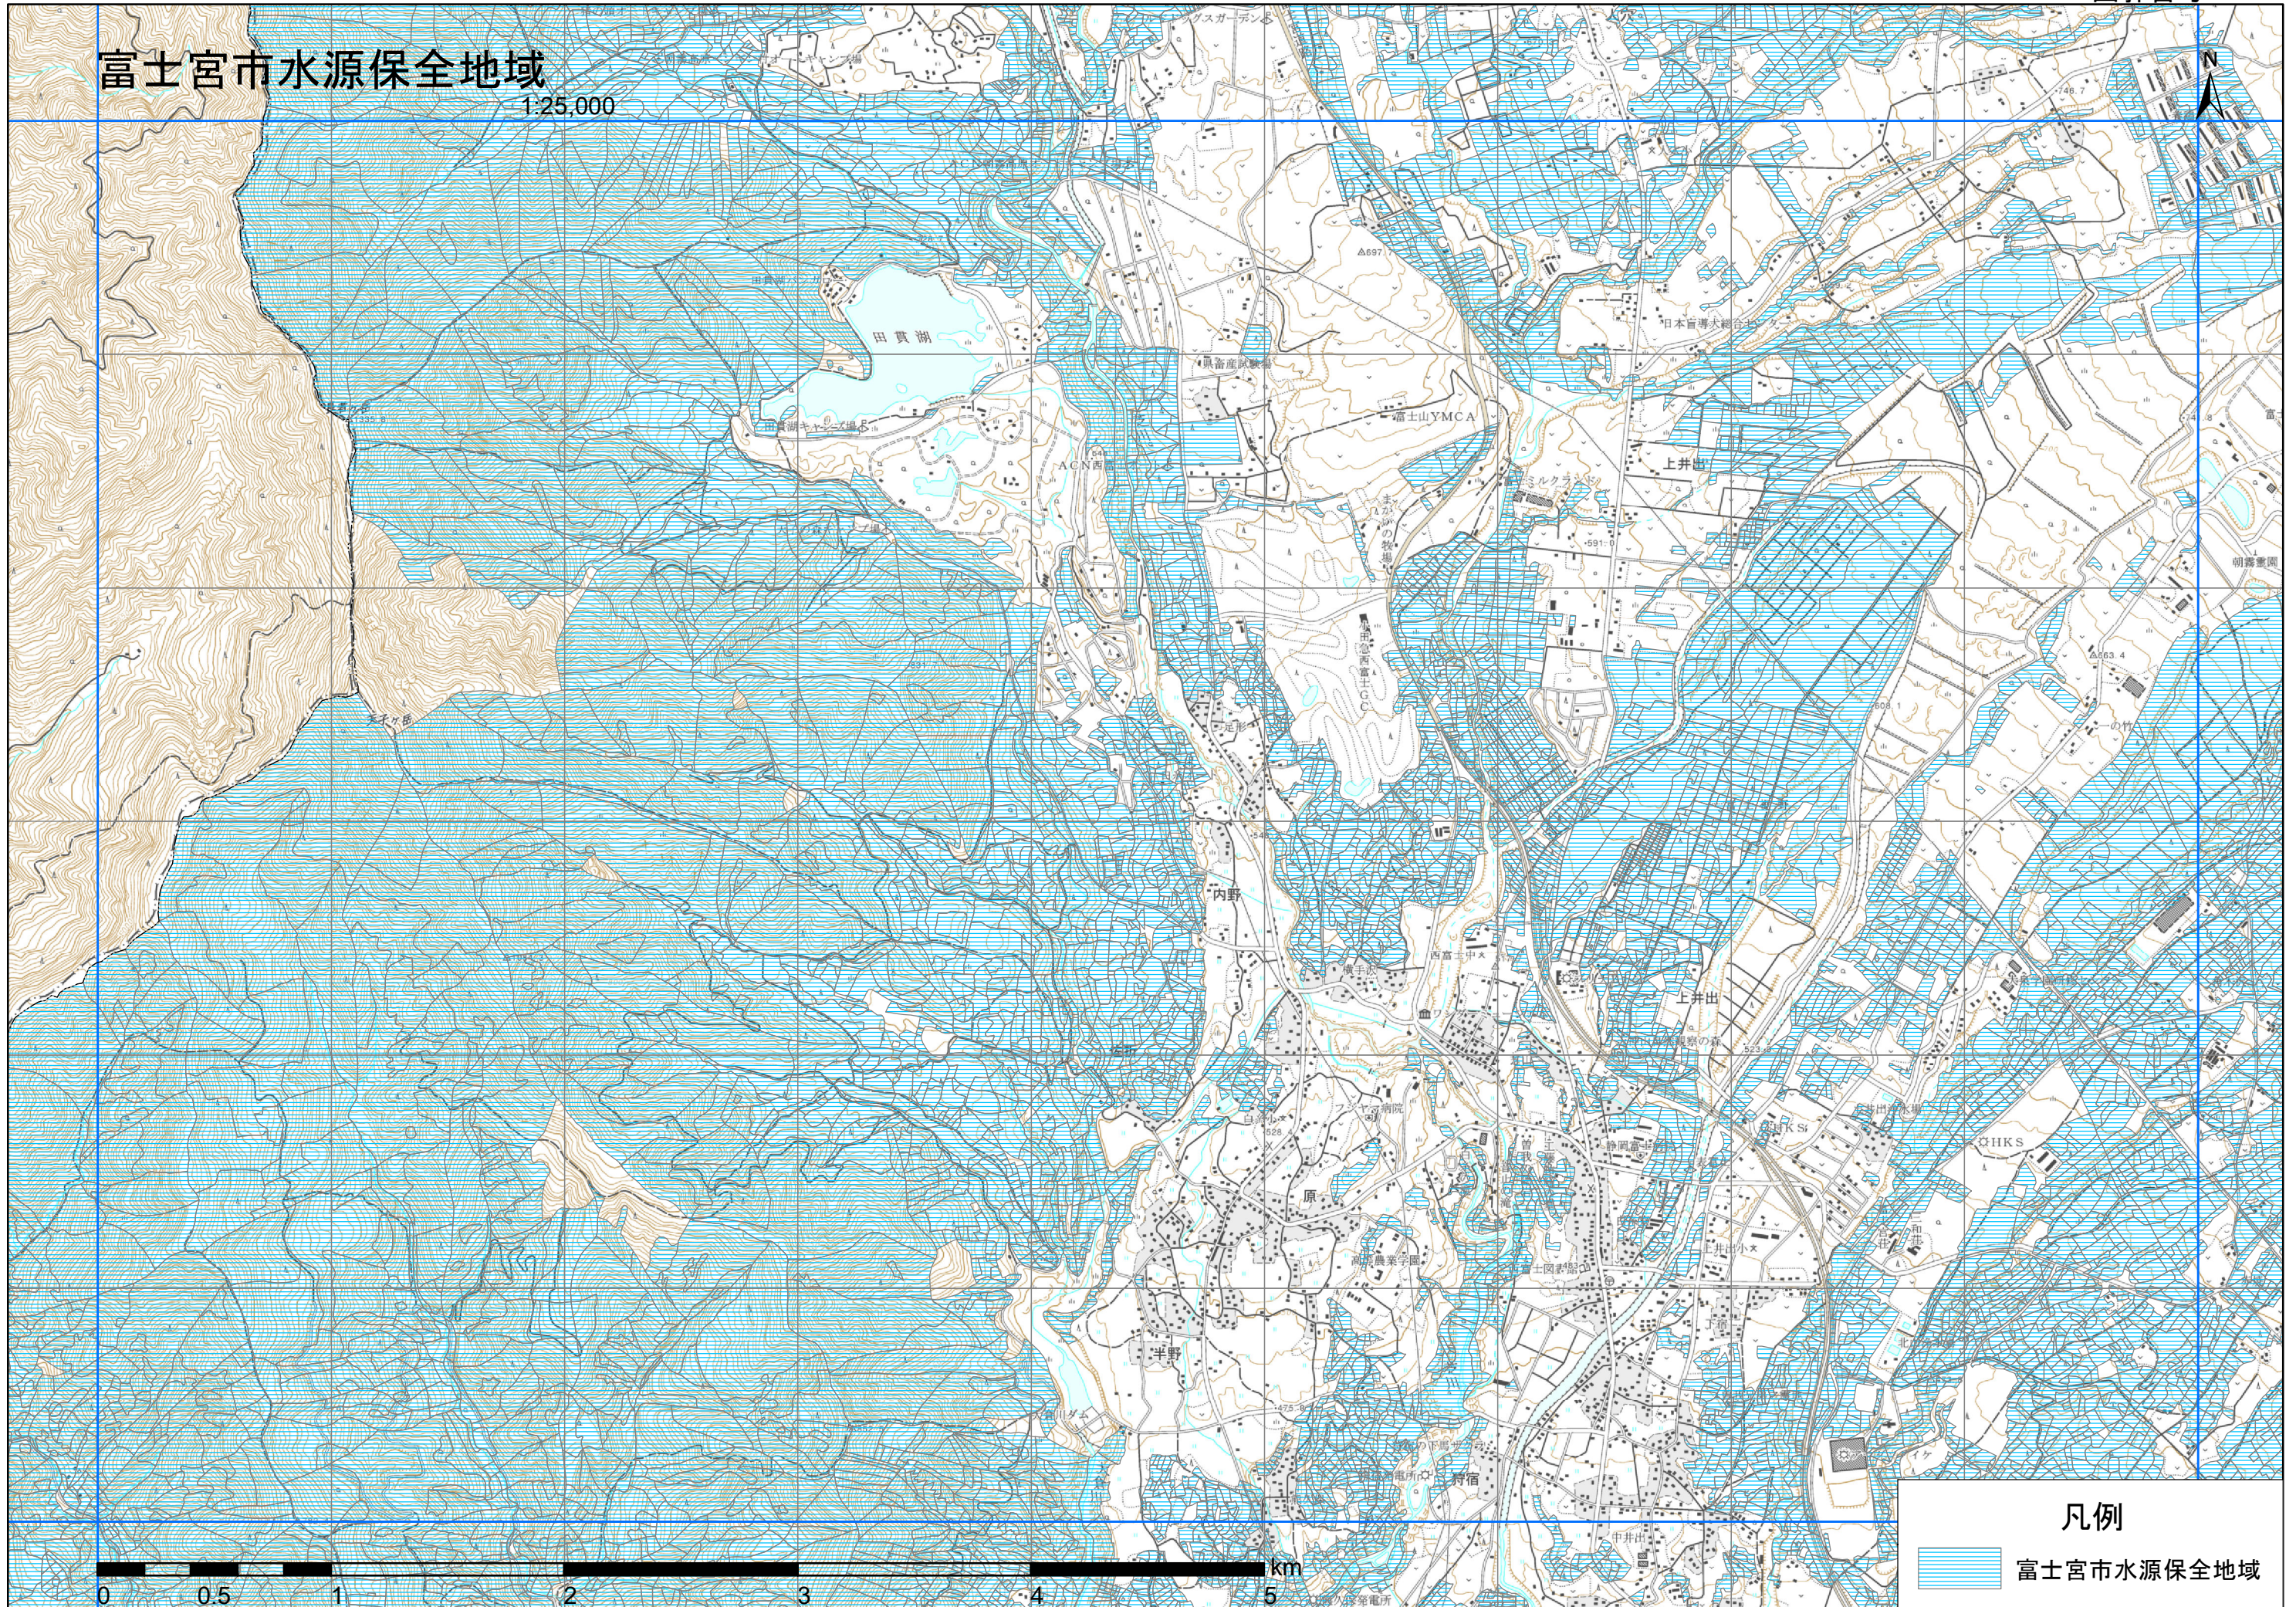

# 富士宮市水源保全地域

1:25,000

**凡例**

-  富士宮市水源保全地域
-  市町村界
-  図郭 1km × 1km

# 富士宮市水源保全地域

1:25,000

## 凡例

 富士宮市水源保全地域

## 凡例

-  富士宮市水源保全地域
-  市町村界
-  図郭 1km × 1km