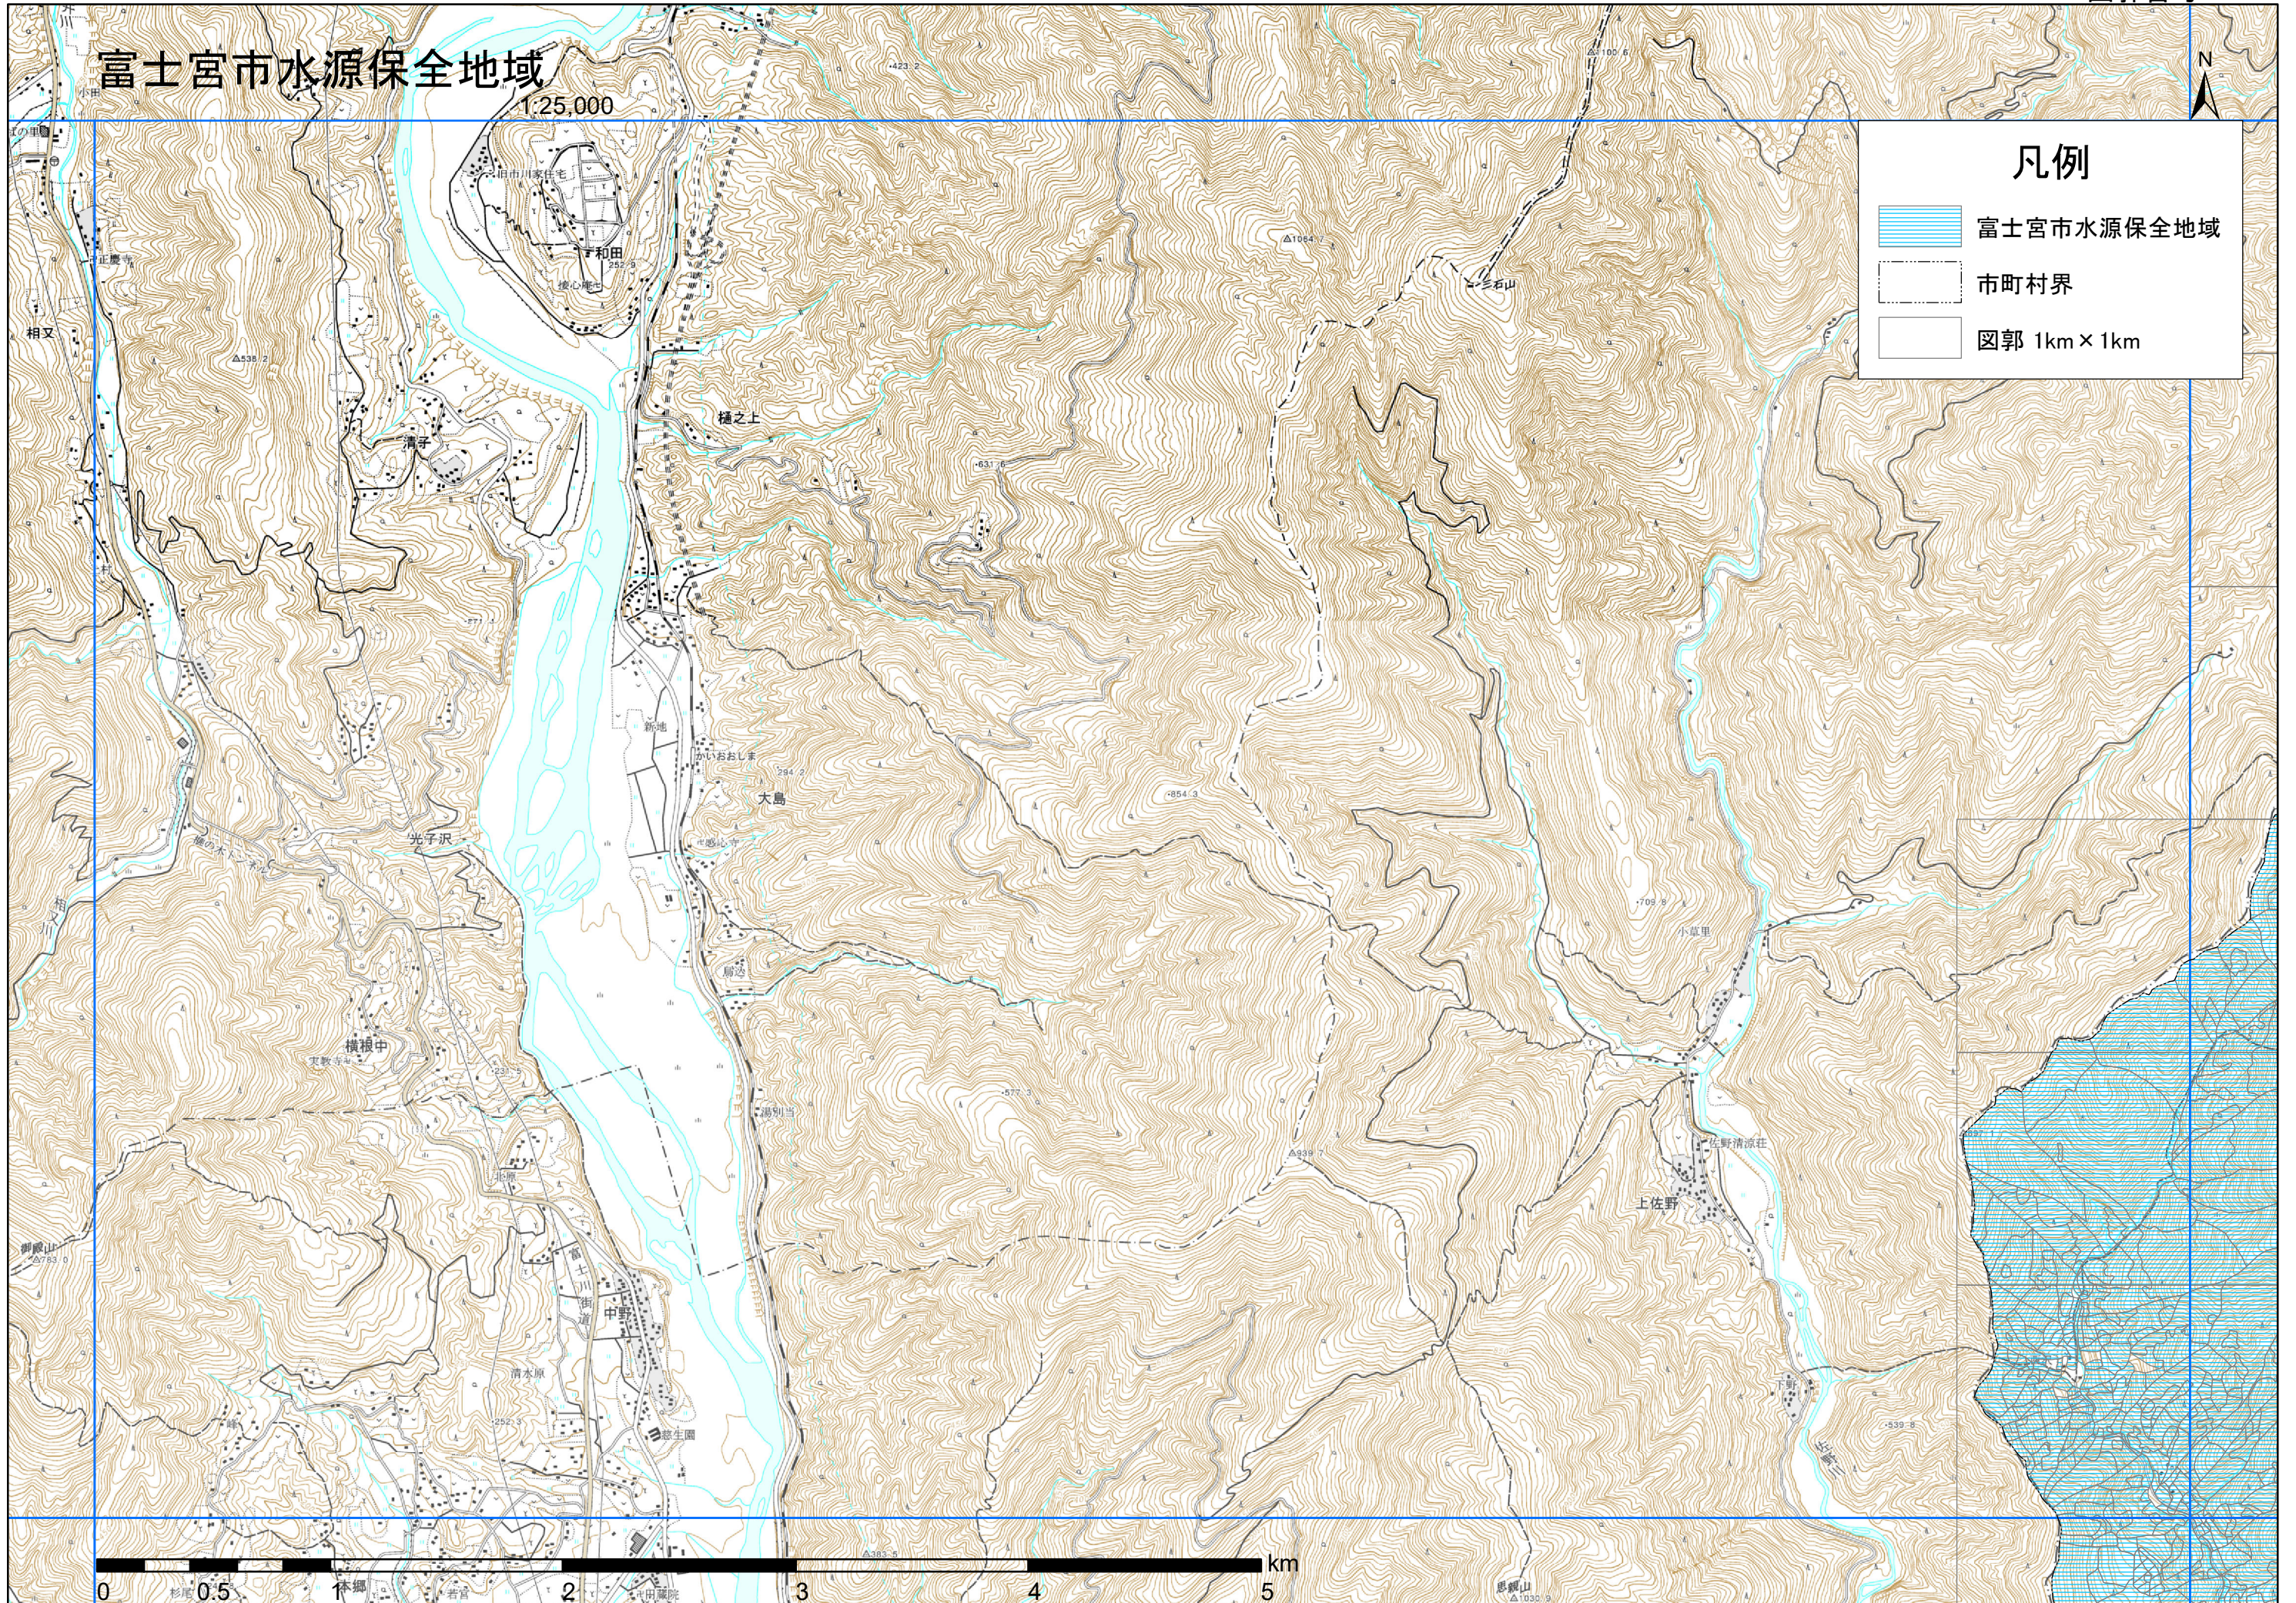

# 富士宮市水源保全地域

1:25,000

**凡例**

-  富士宮市水源保全地域
-  市町村界
-  図郭 1km × 1km

# 富士宮市水源保全地域

1:25,000

## 凡例

 富士宮市水源保全地域

## 凡例

-  富士宮市水源保全地域
-  市町村界
-  図郭 1km × 1km