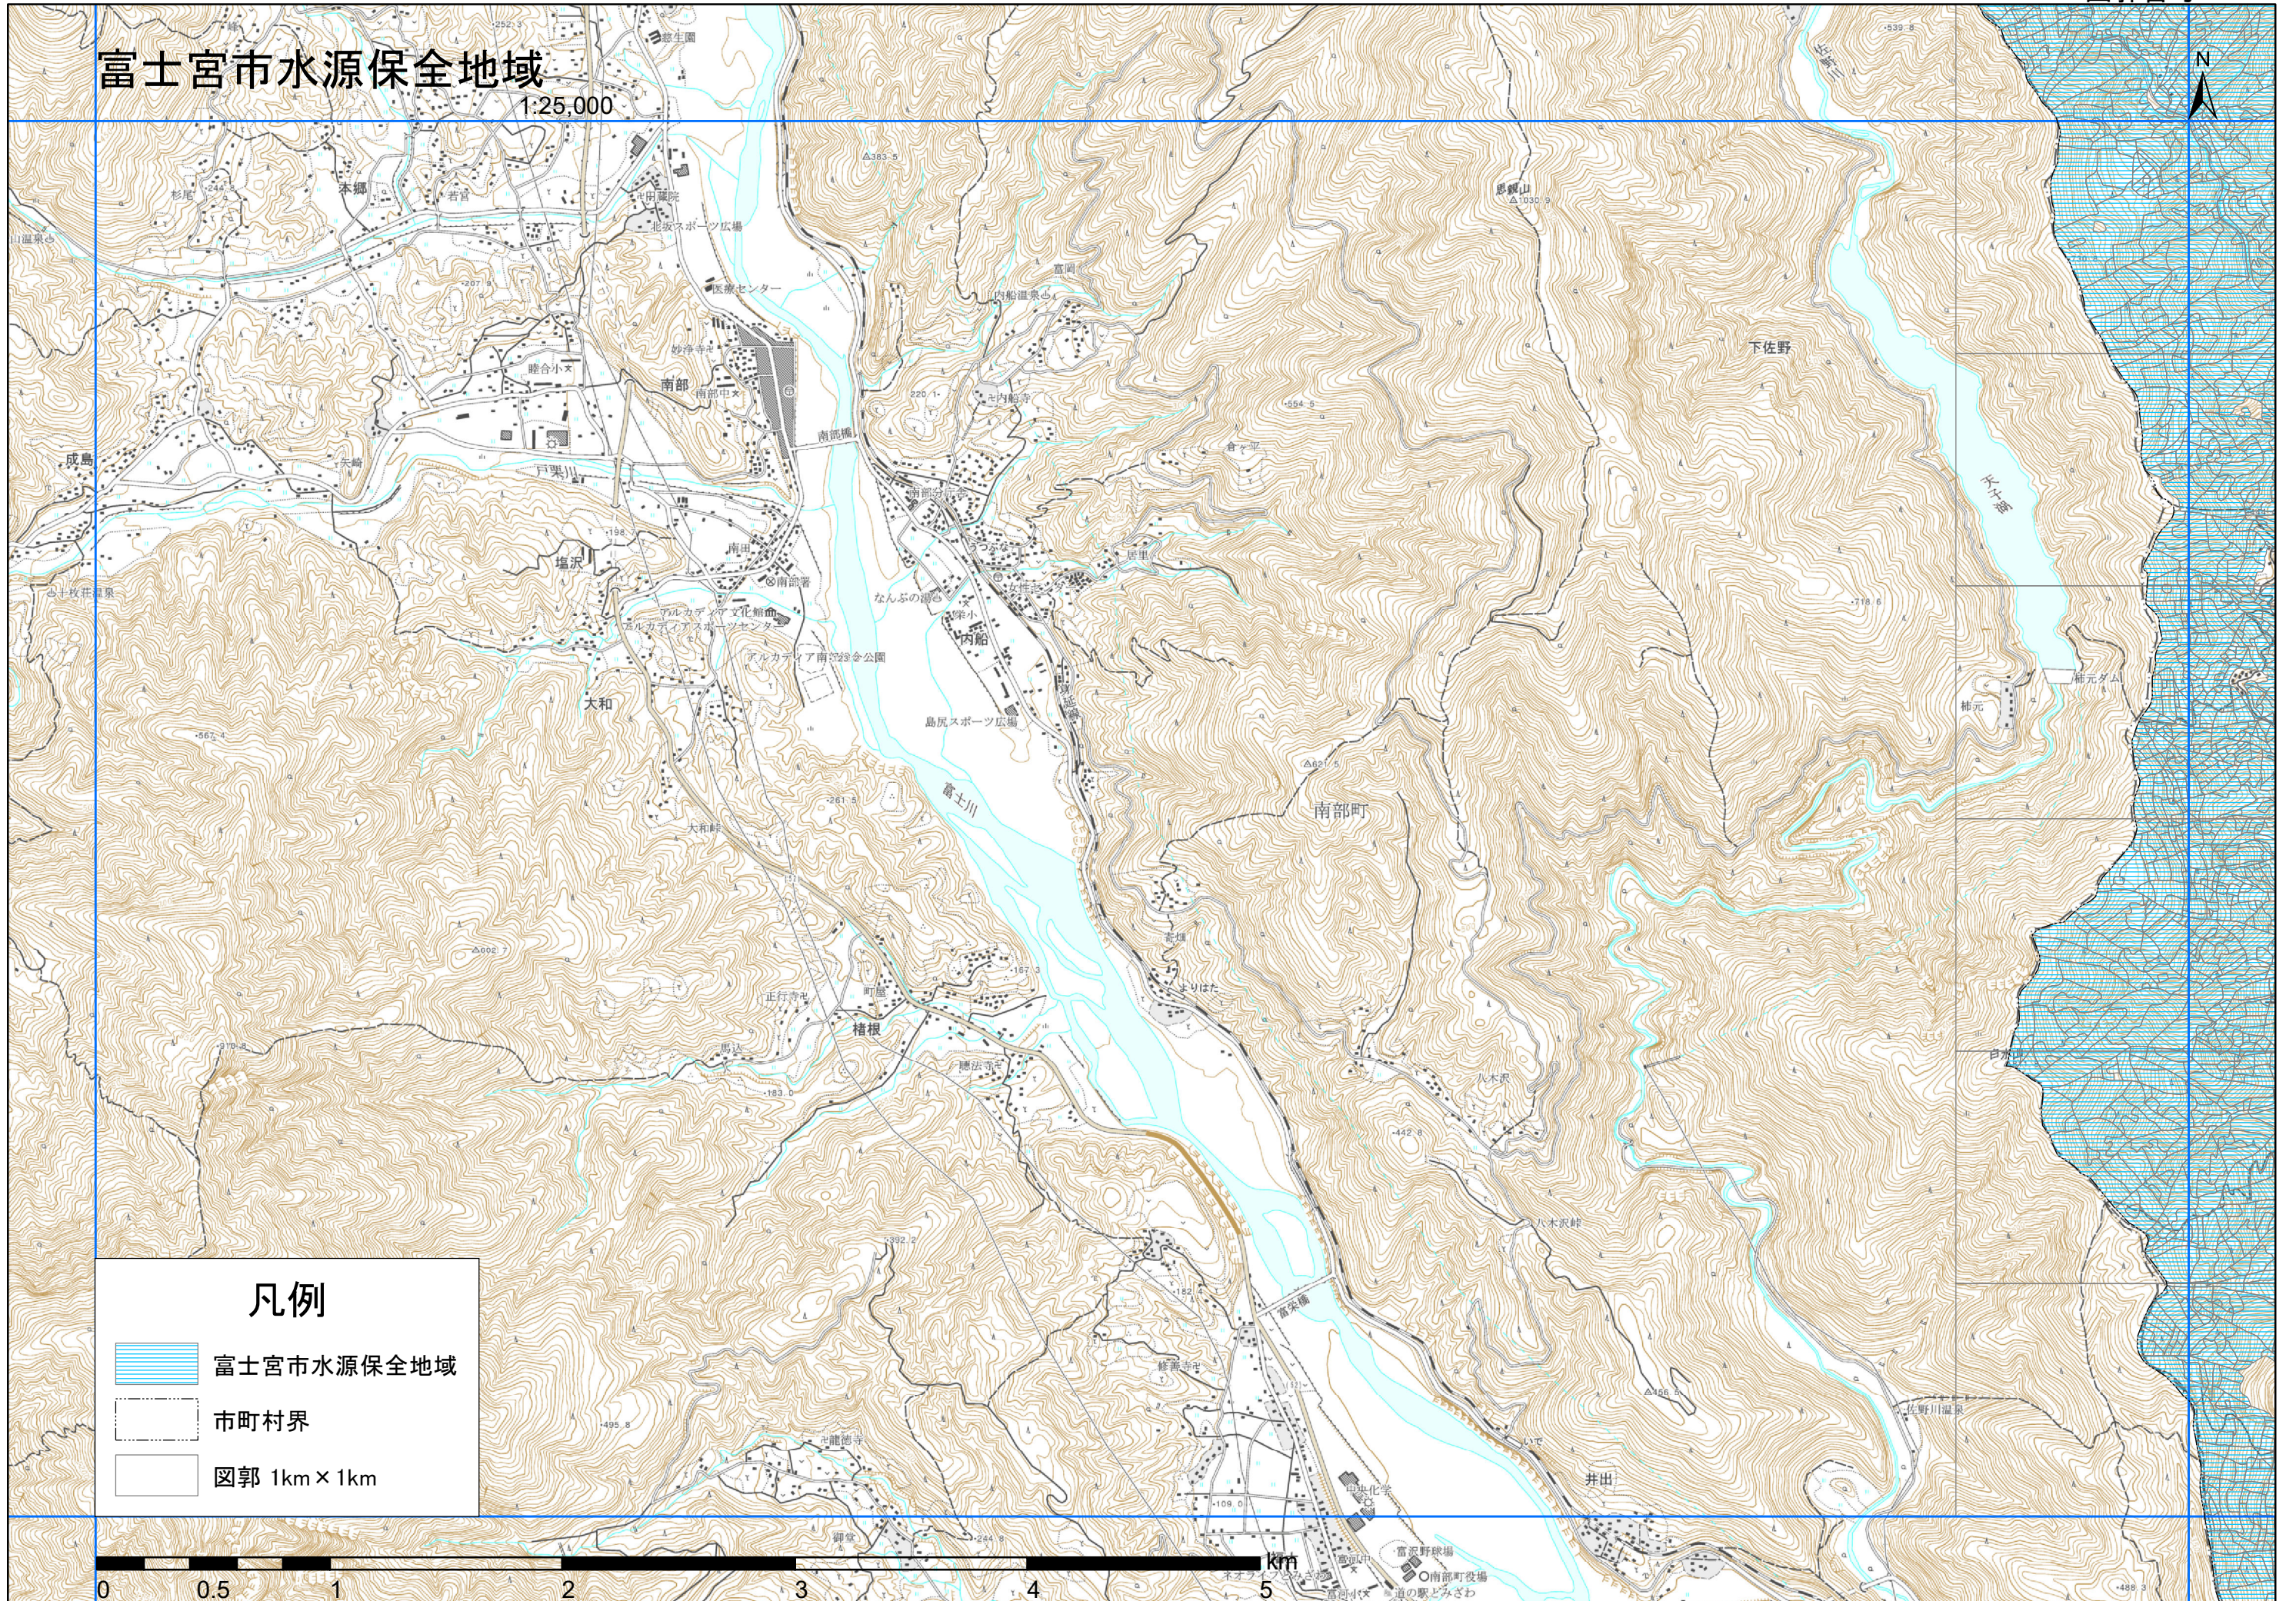

富士宮市水源保全地域

1:25,000

凡例

-  富士宮市水源保全地域
-  市町村界
-  図郭 1km × 1km

富士宮市水源保全地域(案)

1:25,000

凡例

-  富士宮市水源保全地域
-  市町村界
-  図郭 1km × 1km

km

0 0.5 1 2 3 4 5

富士宮市水源保全地域(案)

1:25,000

凡例

-  富士宮市水源保全地域
-  市町村界
-  図郭 1km × 1km