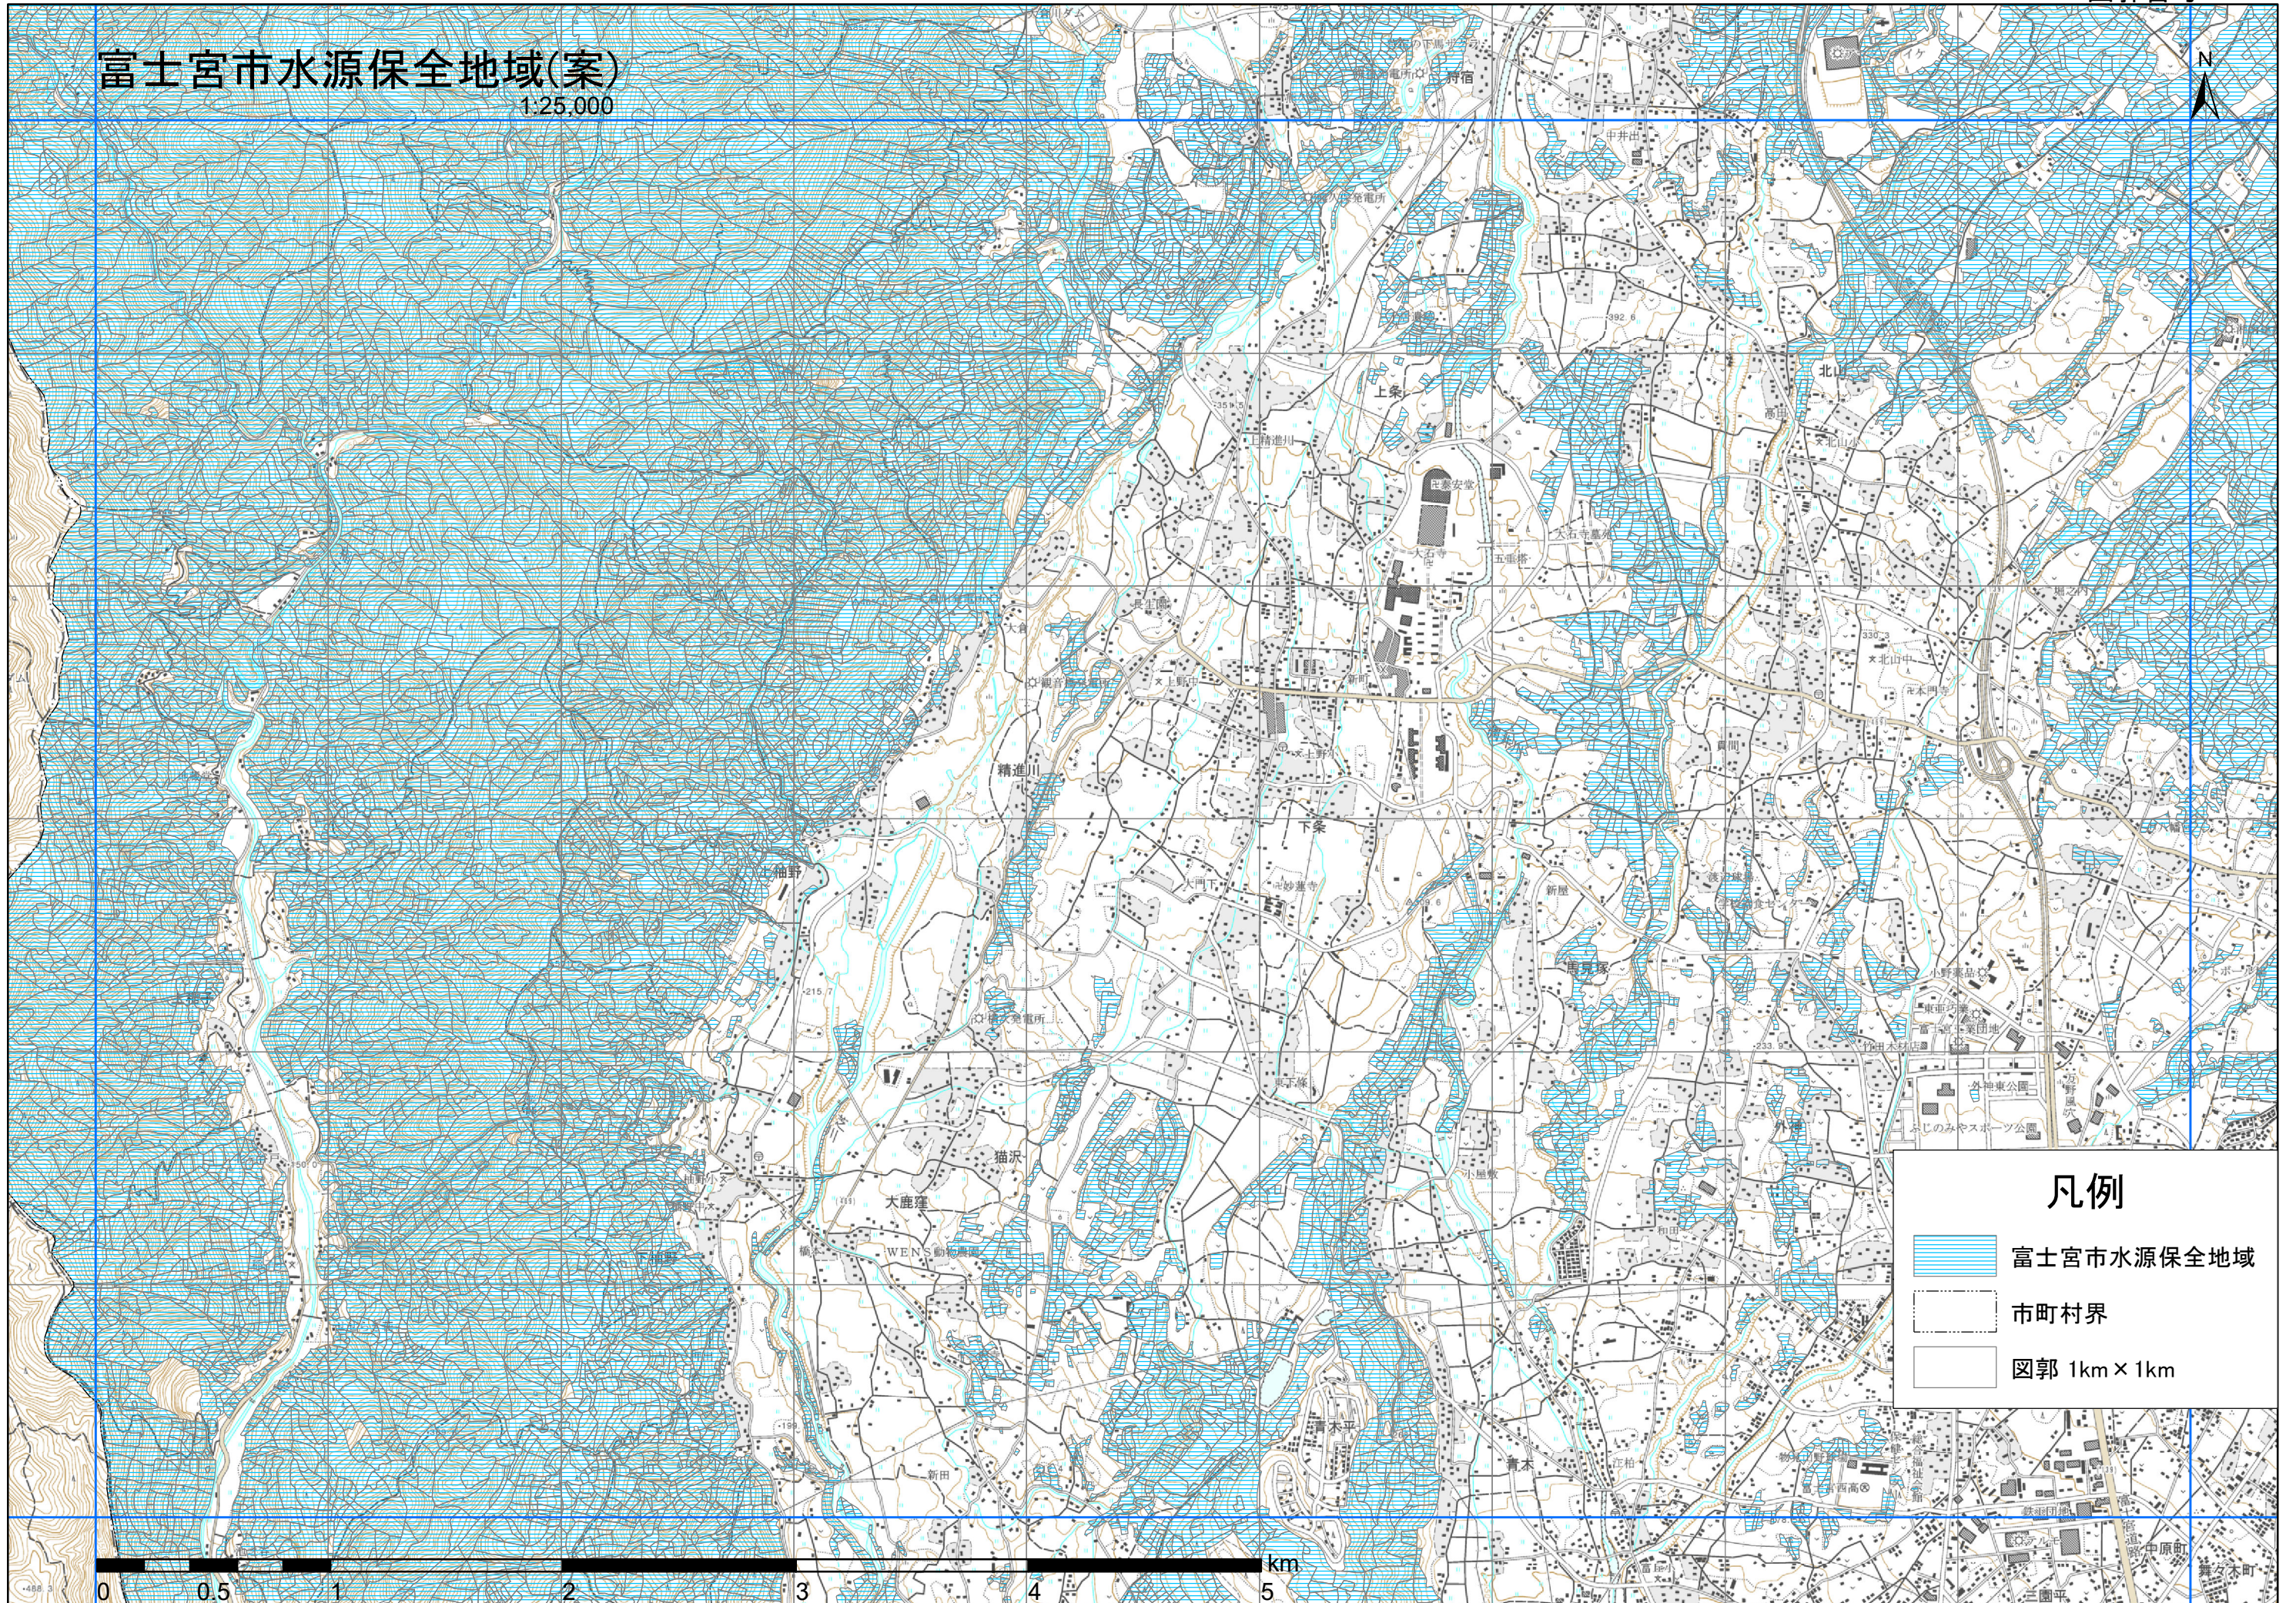

富士宮市水源保全地域

1:25,000

凡例

-  富士宮市水源保全地域
-  市町村界
-  図郭 1km × 1km

富士宮市水源保全地域(案)

1:25,000

凡例

-  富士宮市水源保全地域
-  市町村界
-  図郭 1km × 1km

km

0 0.5 1 2 3 4 5

富士宮市水源保全地域(案)

1:25,000

凡例

-  富士宮市水源保全地域
-  市町村界
-  図郭 1km × 1km