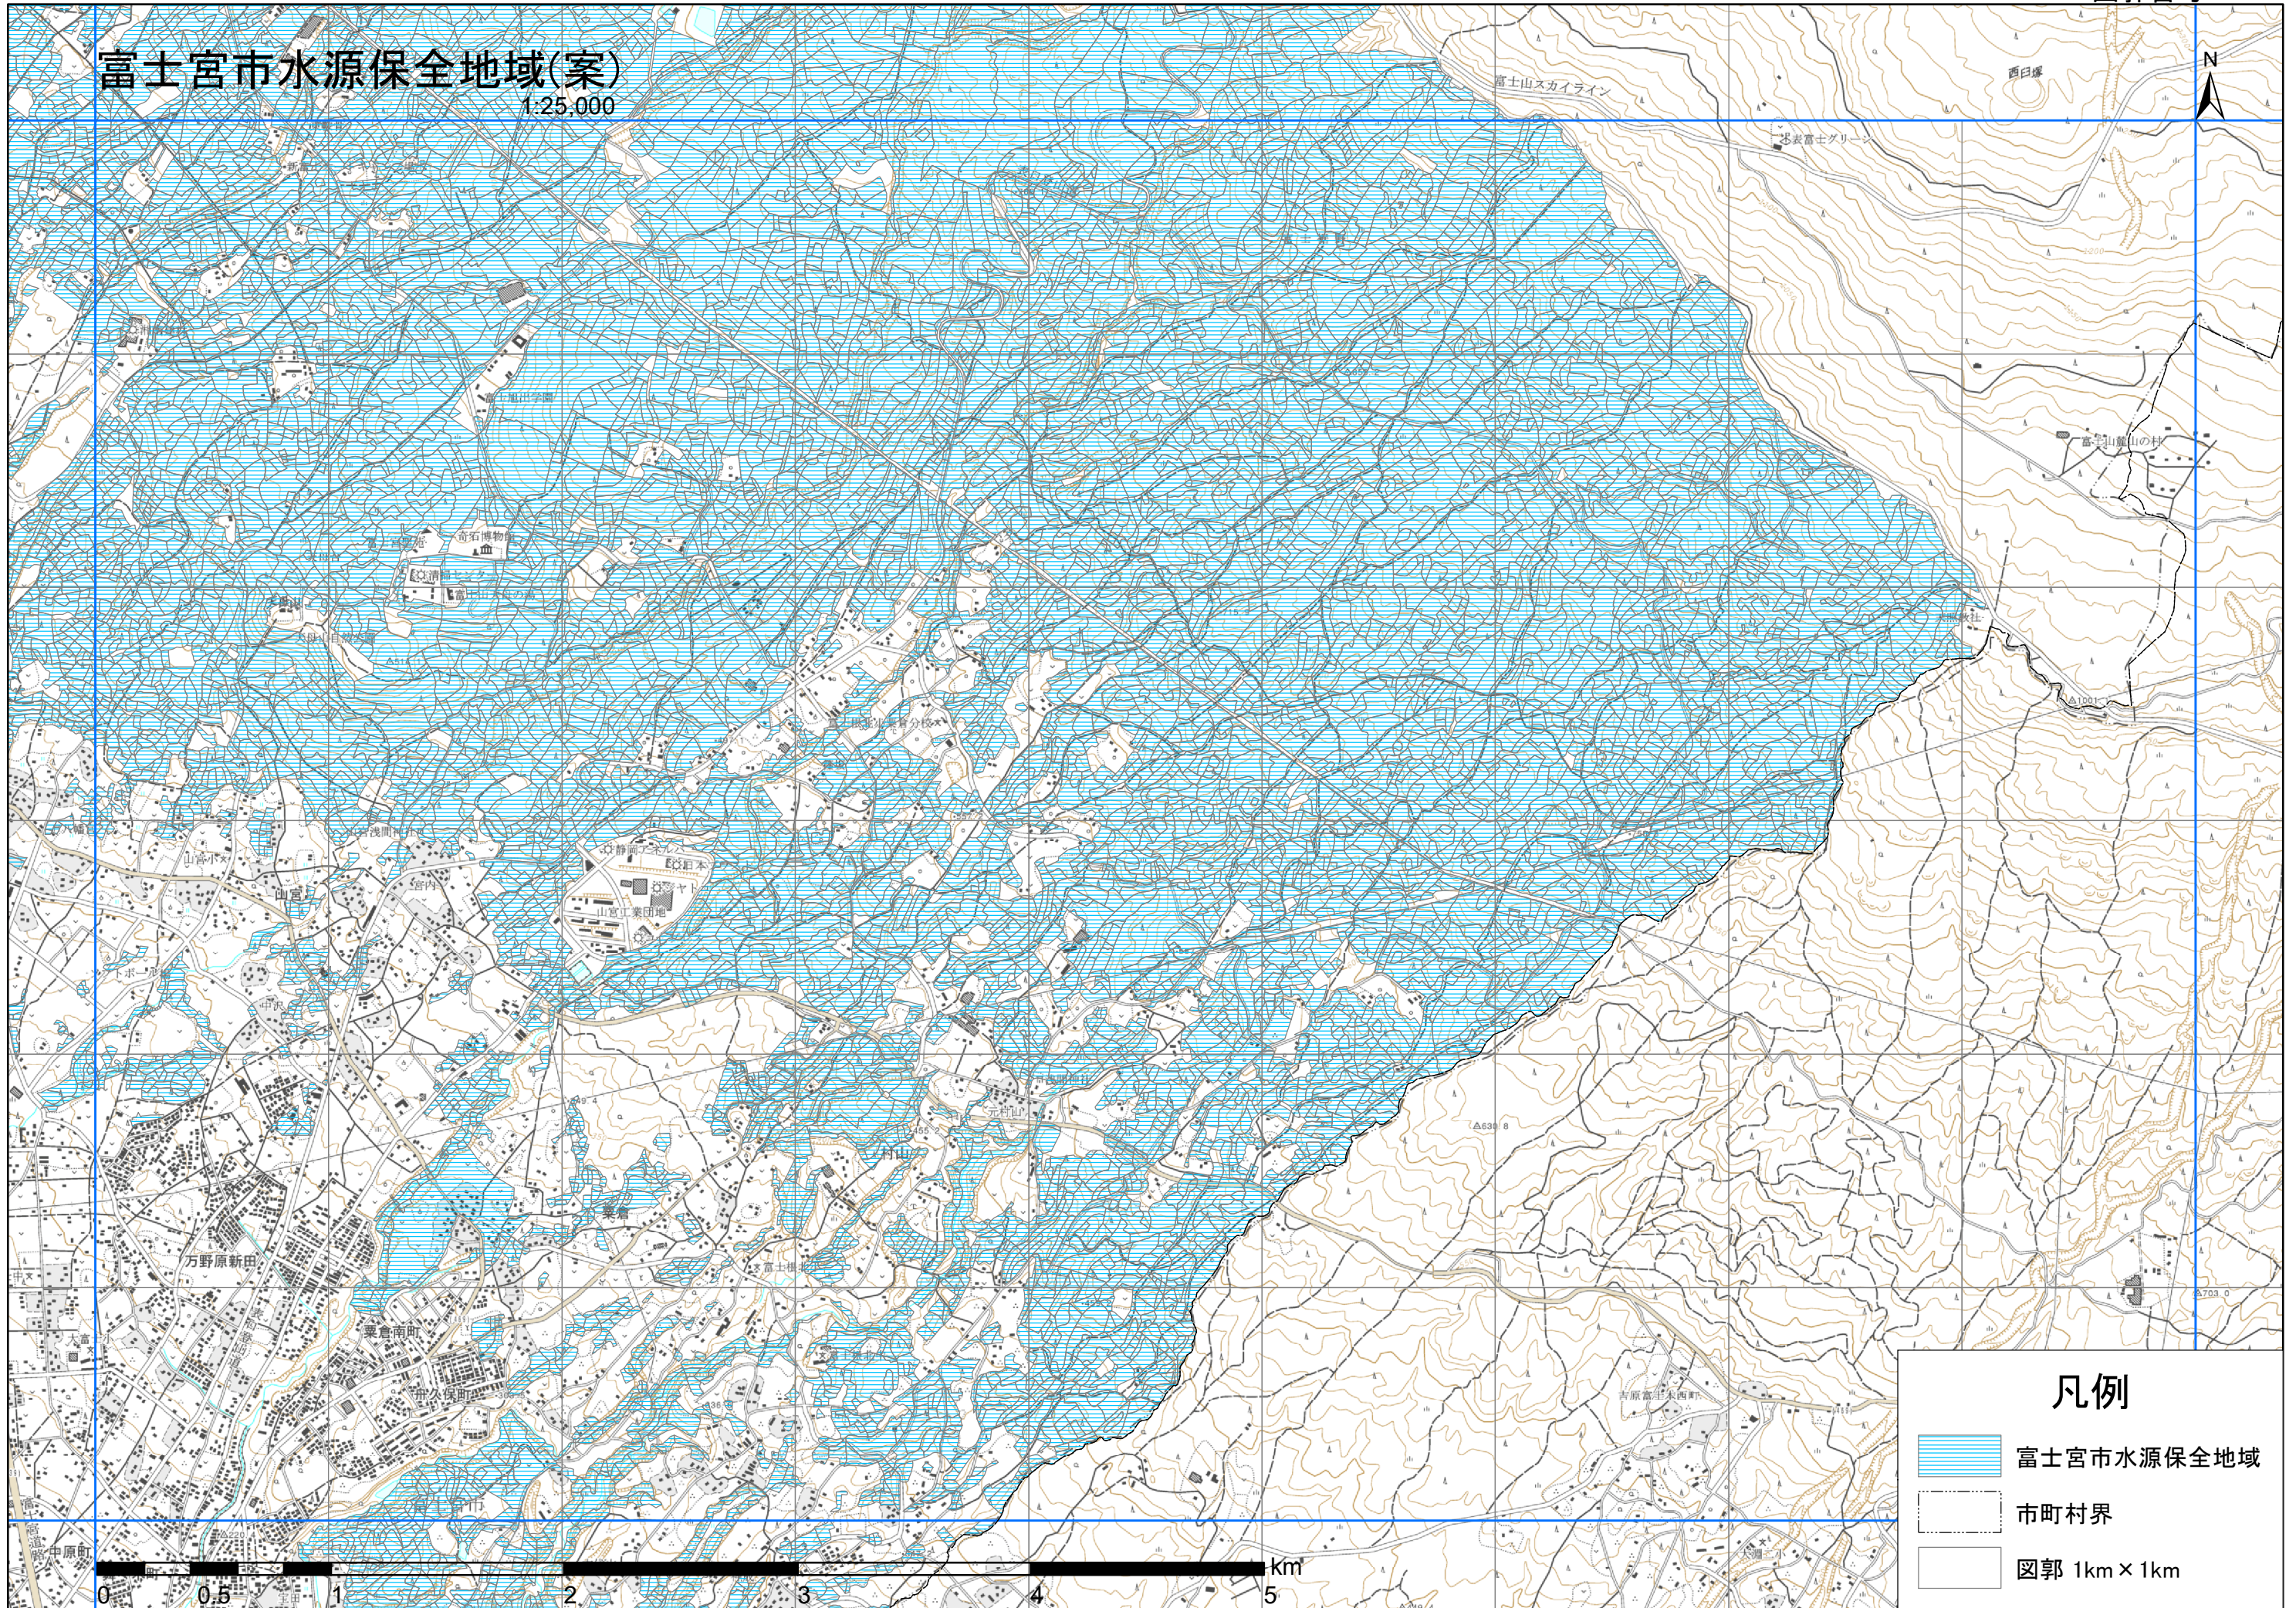

富士宮市水源保全地域

1:25,000

凡例

-  富士宮市水源保全地域
-  市町村界
-  図郭 1km × 1km

富士宮市水源保全地域(案)

1:25,000

凡例

-  富士宮市水源保全地域
-  市町村界
-  図郭 1km × 1km

km

0 0.5 1 2 3 4 5

富士宮市水源保全地域(案)

1:25,000

凡例

-  富士宮市水源保全地域
-  市町村界
-  図郭 1km × 1km