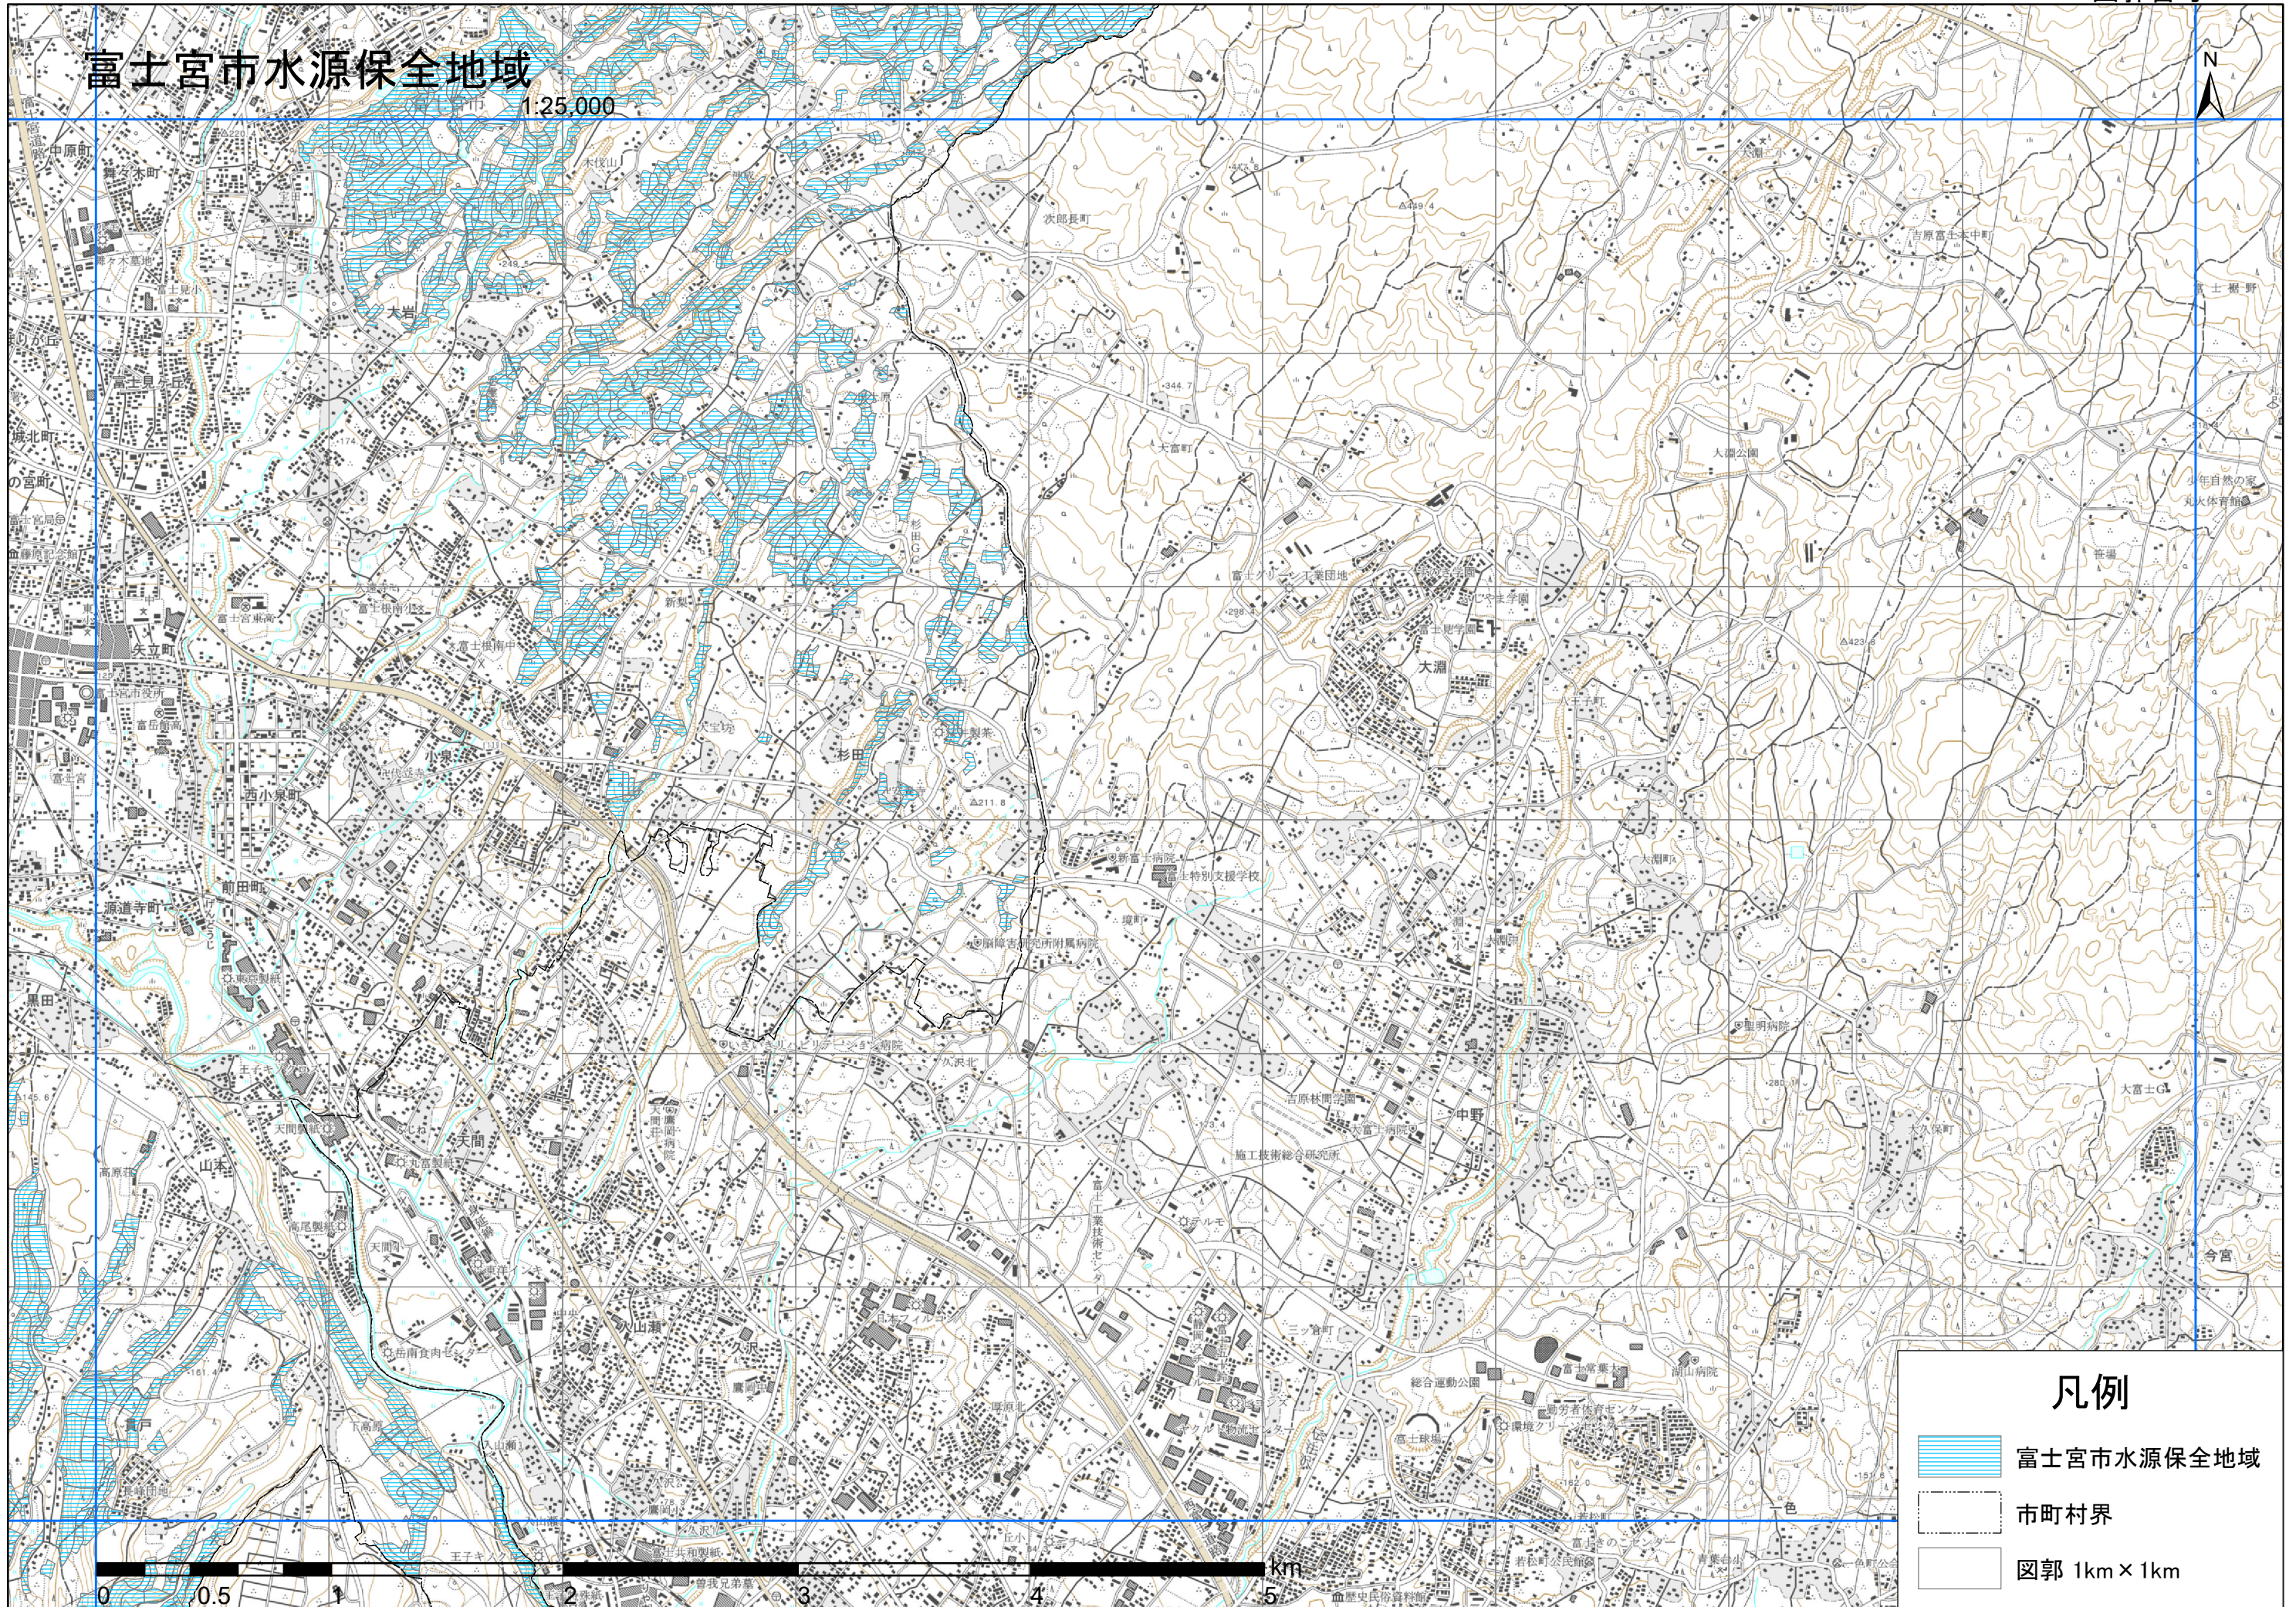

富士宮市水源保全地域

1:25,000

凡例

-  富士宮市水源保全地域
-  市町村界
-  図郭 1km × 1km

富士宮市水源保全地域

1:25,000

凡例

-  富士宮市水源保全地域
-  市町村界
-  図郭 1km × 1km