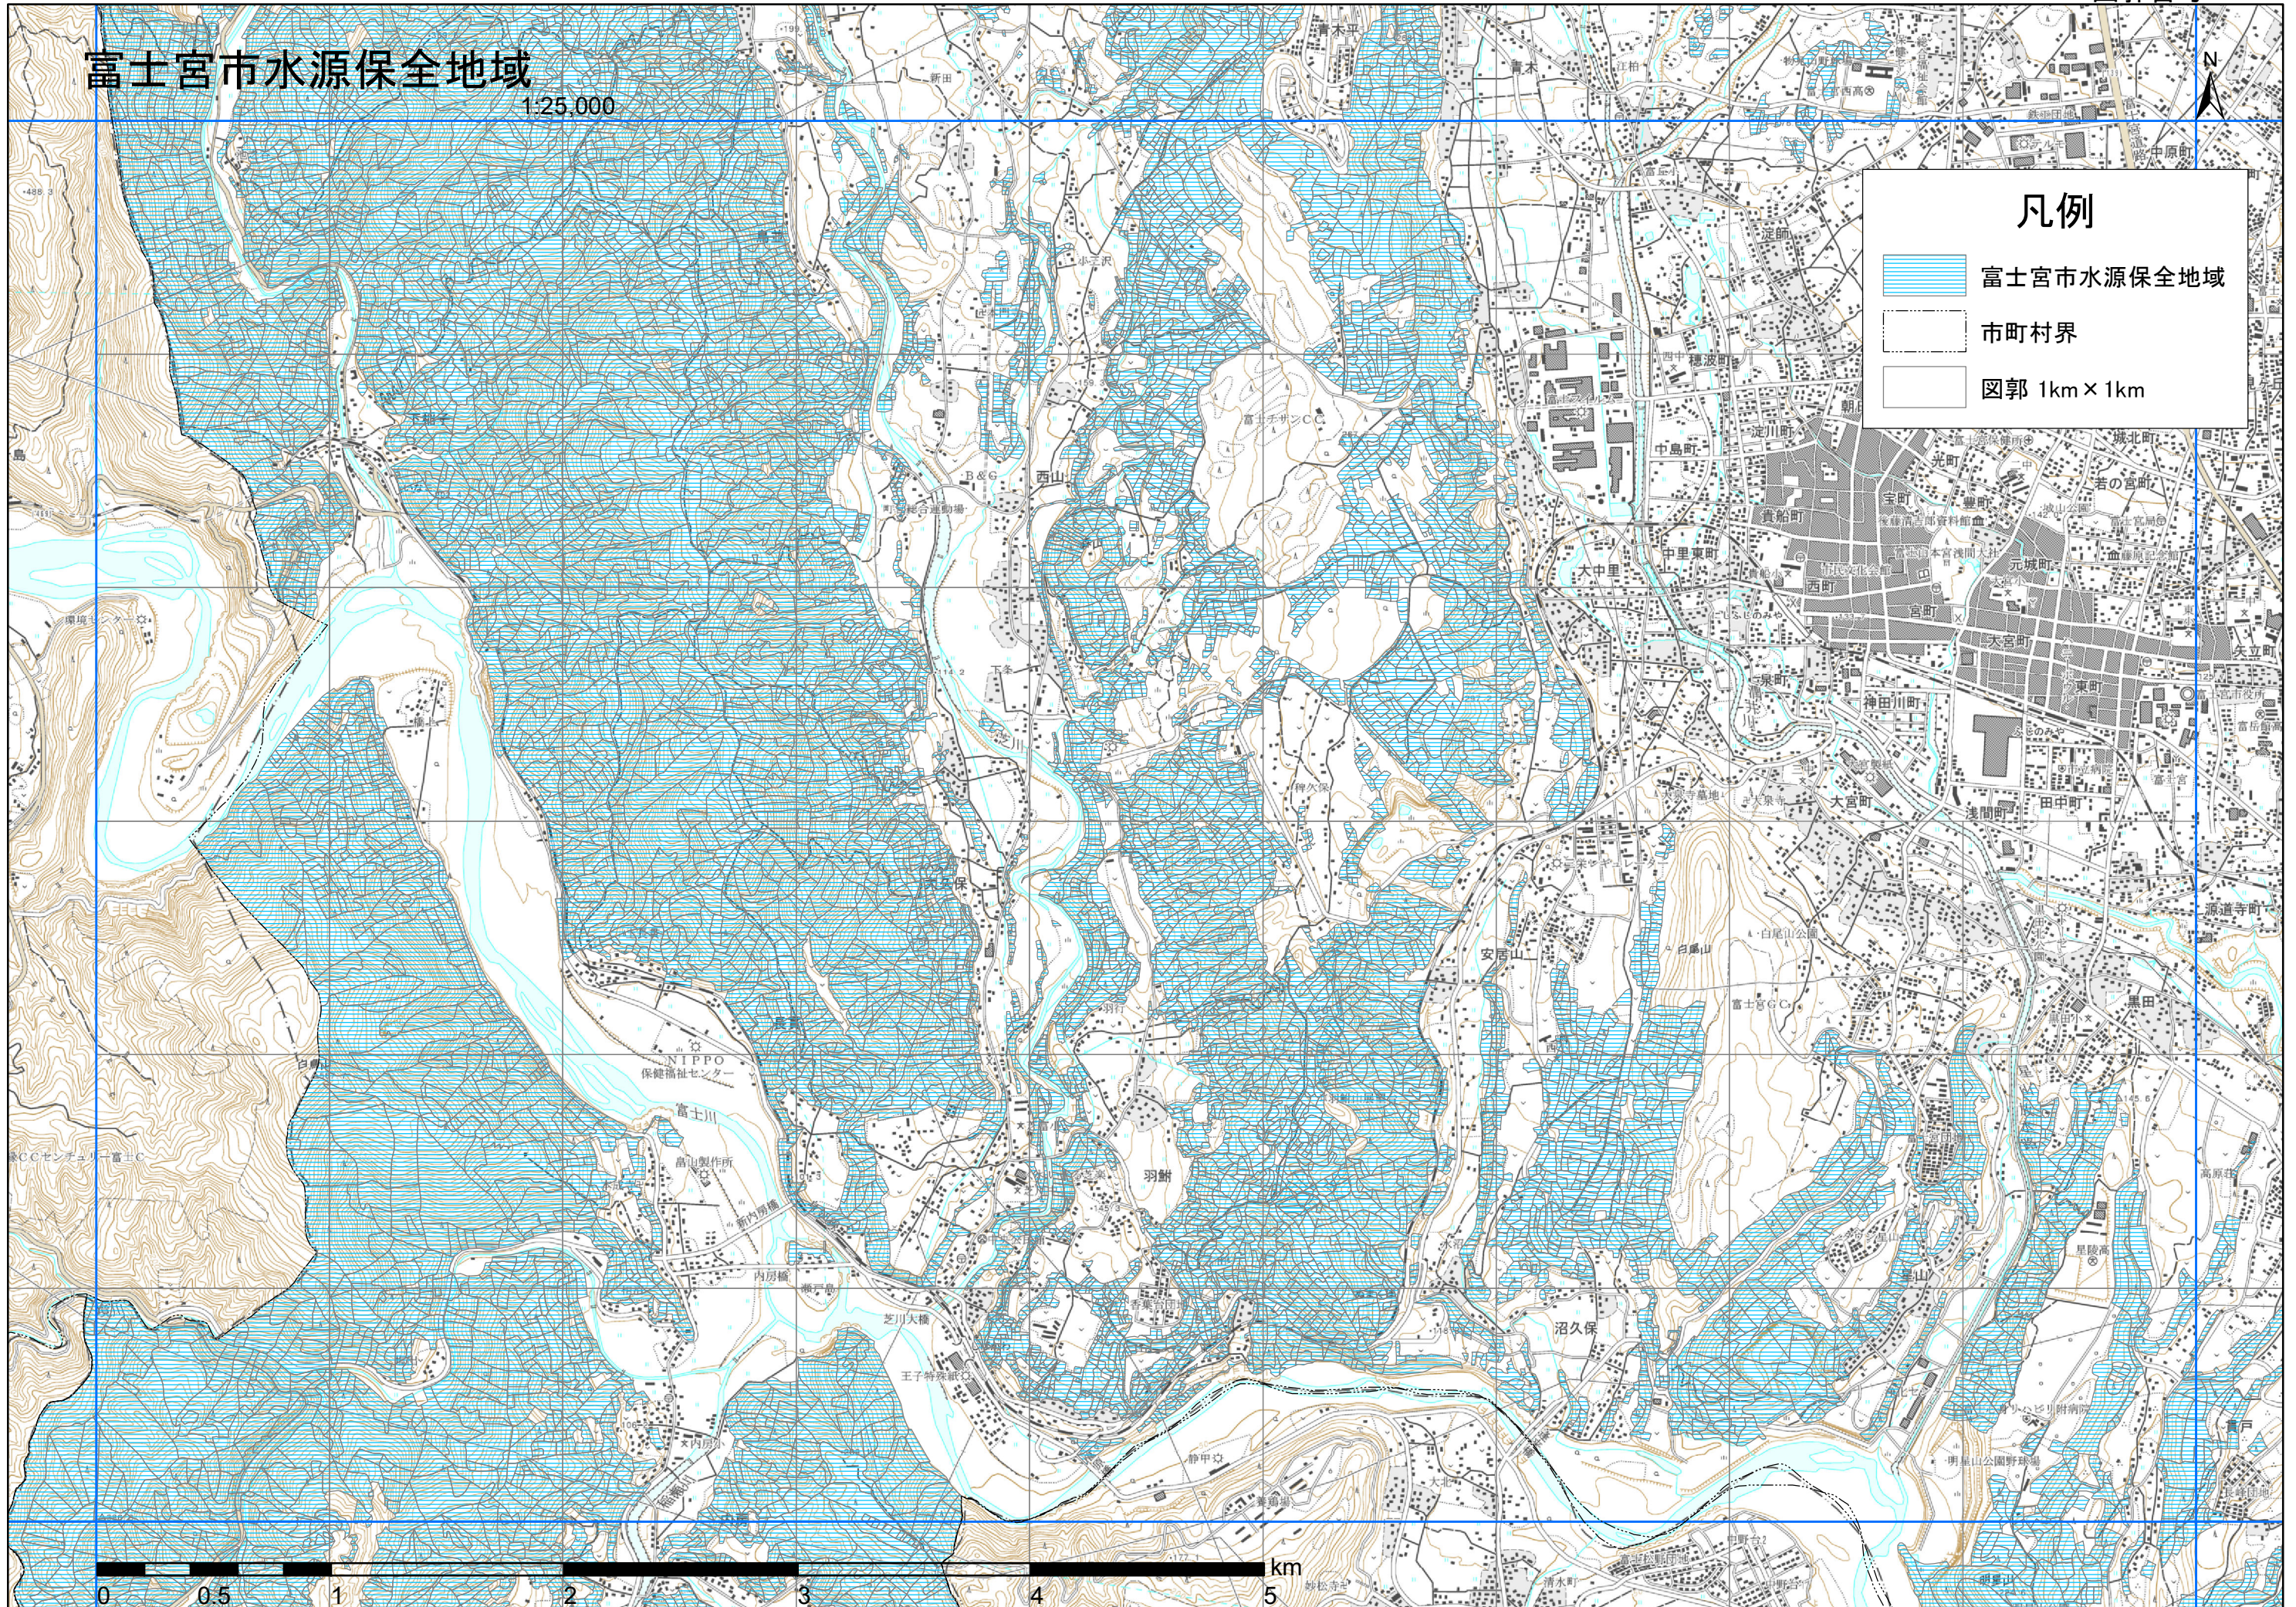

富士宮市水源保全地域

1:25,000

凡例

-  富士宮市水源保全地域
-  市町村界
-  図郭 1km × 1km

富士宮市水源保全地域

1:25,000

凡例

-  富士宮市水源保全地域
-  市町村界
-  図郭 1km × 1km