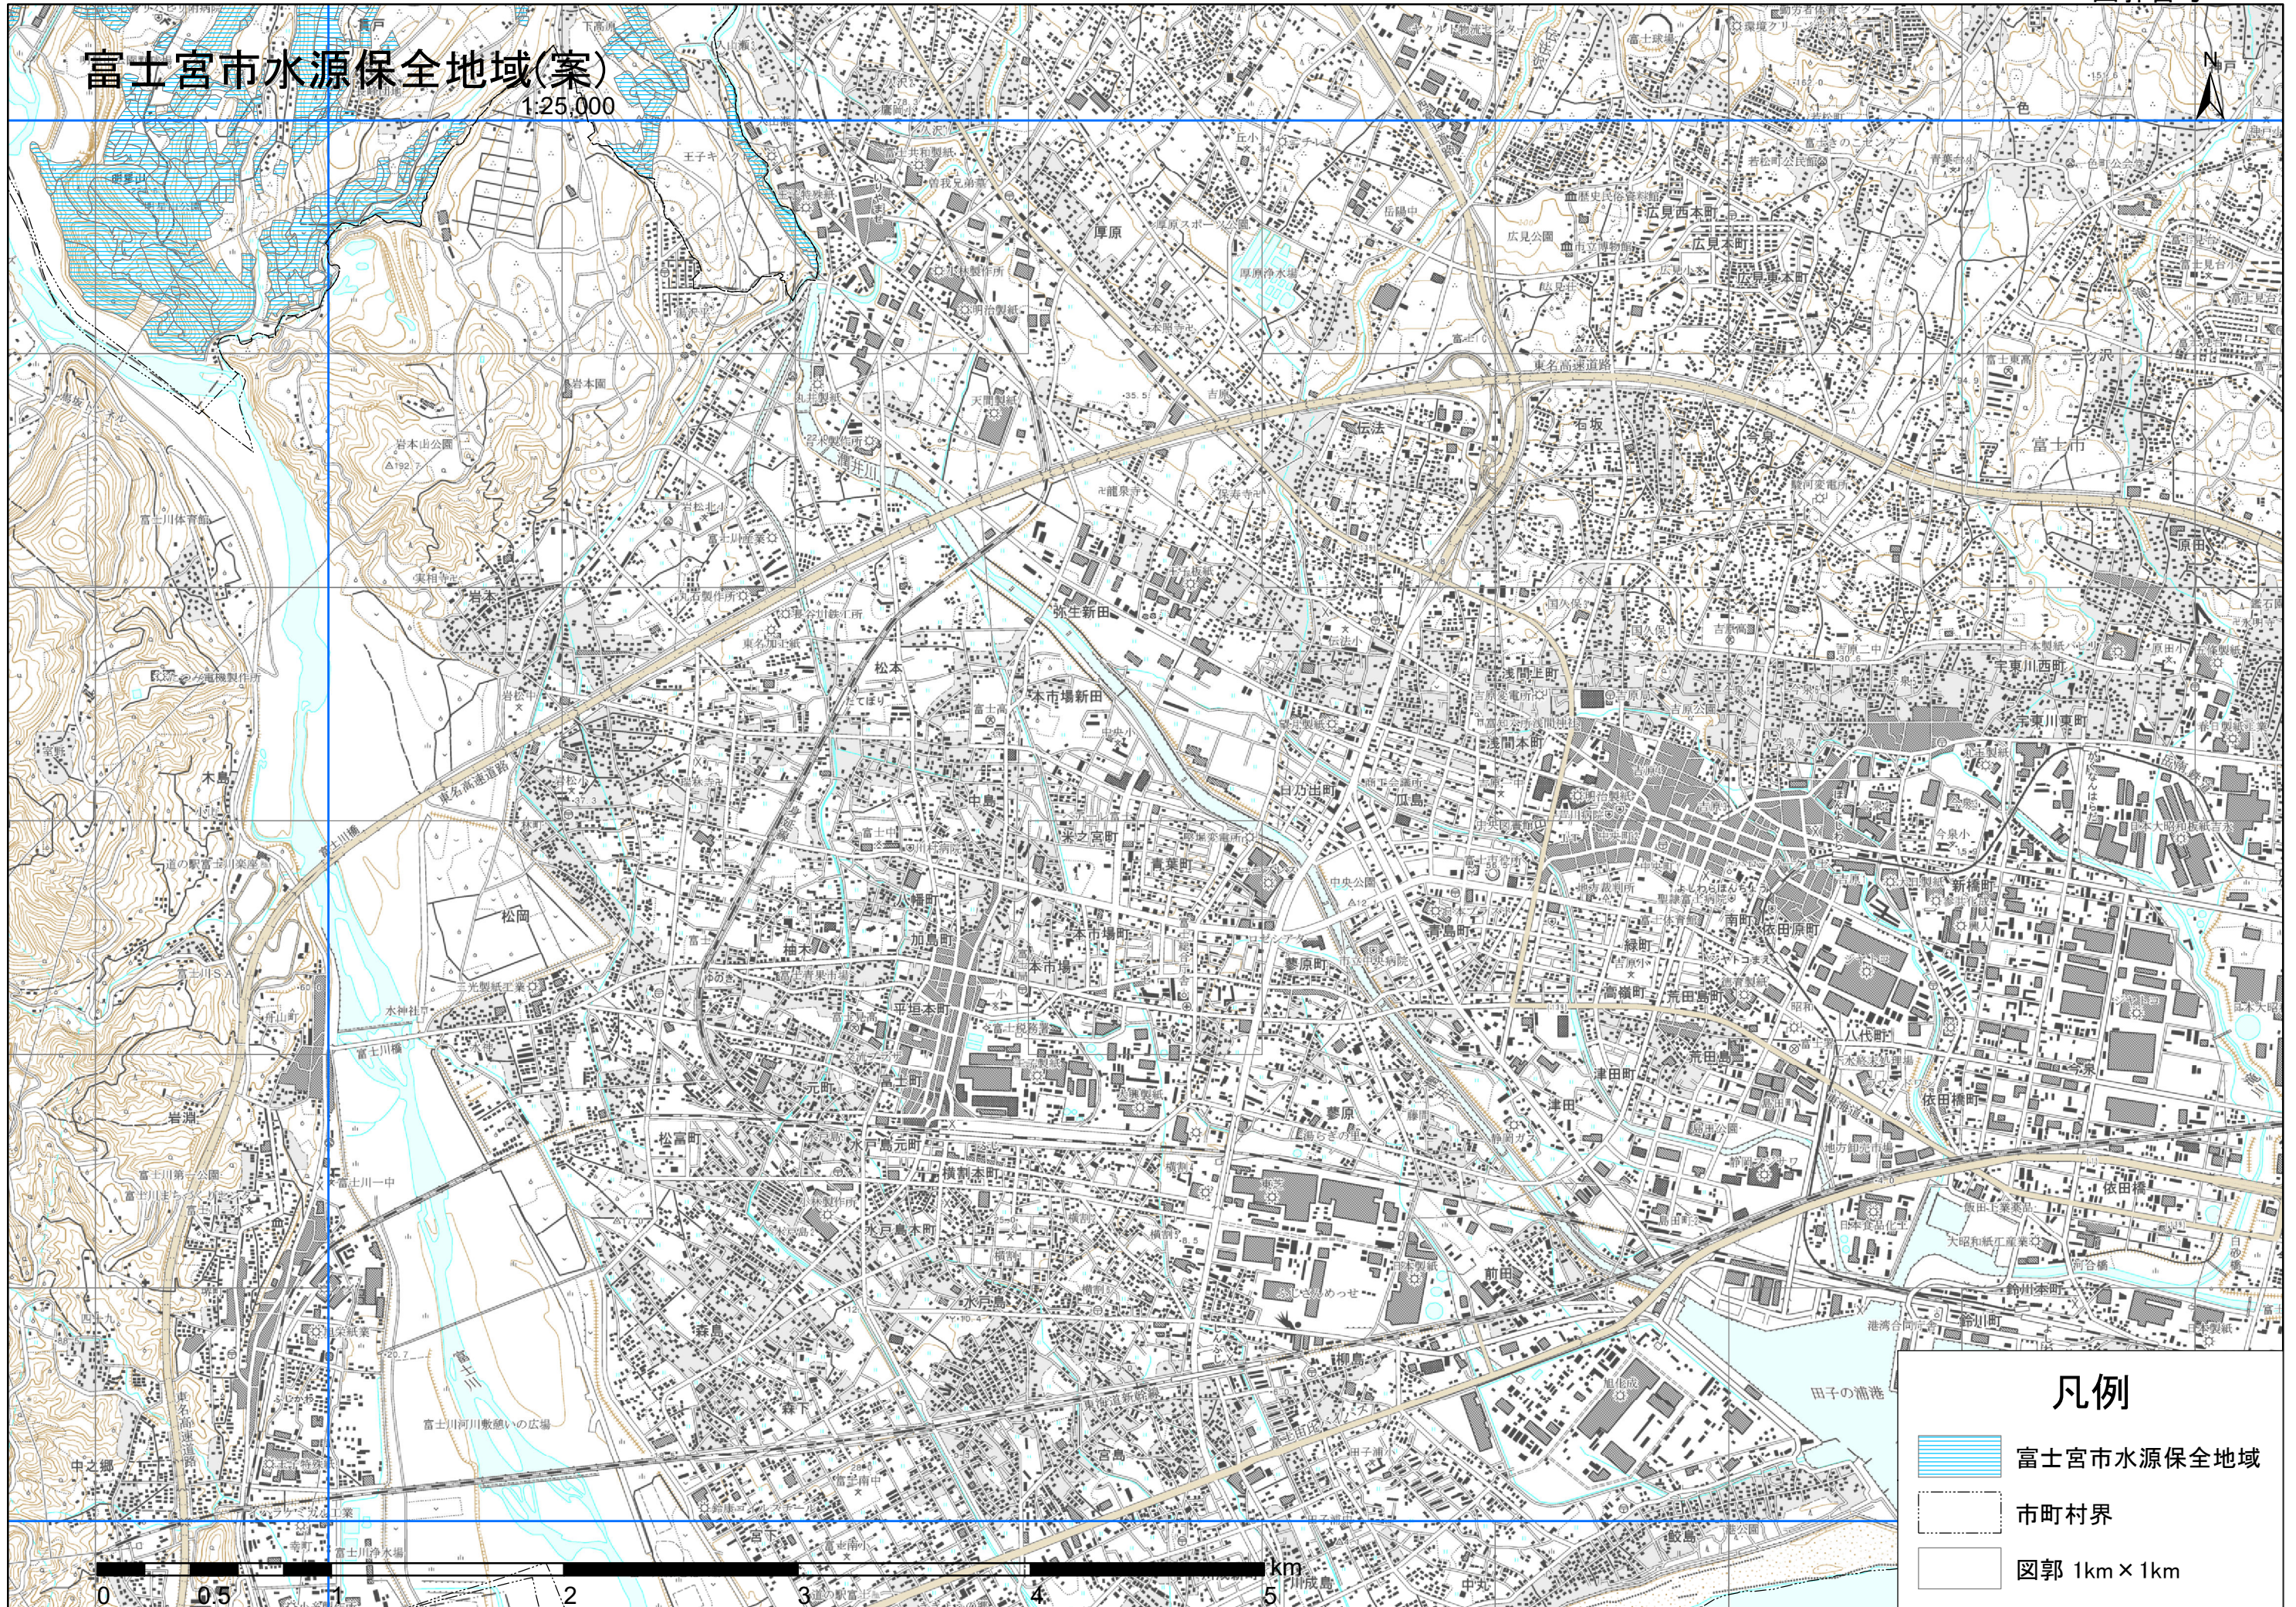

富士宮市水源保全地域(案)

1:25,000

凡例

-  富士宮市水源保全地域
-  市町村界
-  図郭 1km × 1km

富士宮市水源保全地域(案)

1:25,000

凡例

-  富士宮市水源保全地域
-  市町村界
-  図郭 1km × 1km

富士宮市水源保全地域(案)

1:25,000

凡例

-  富士宮市水源保全地域
-  市町村界
-  図郭 1km × 1km