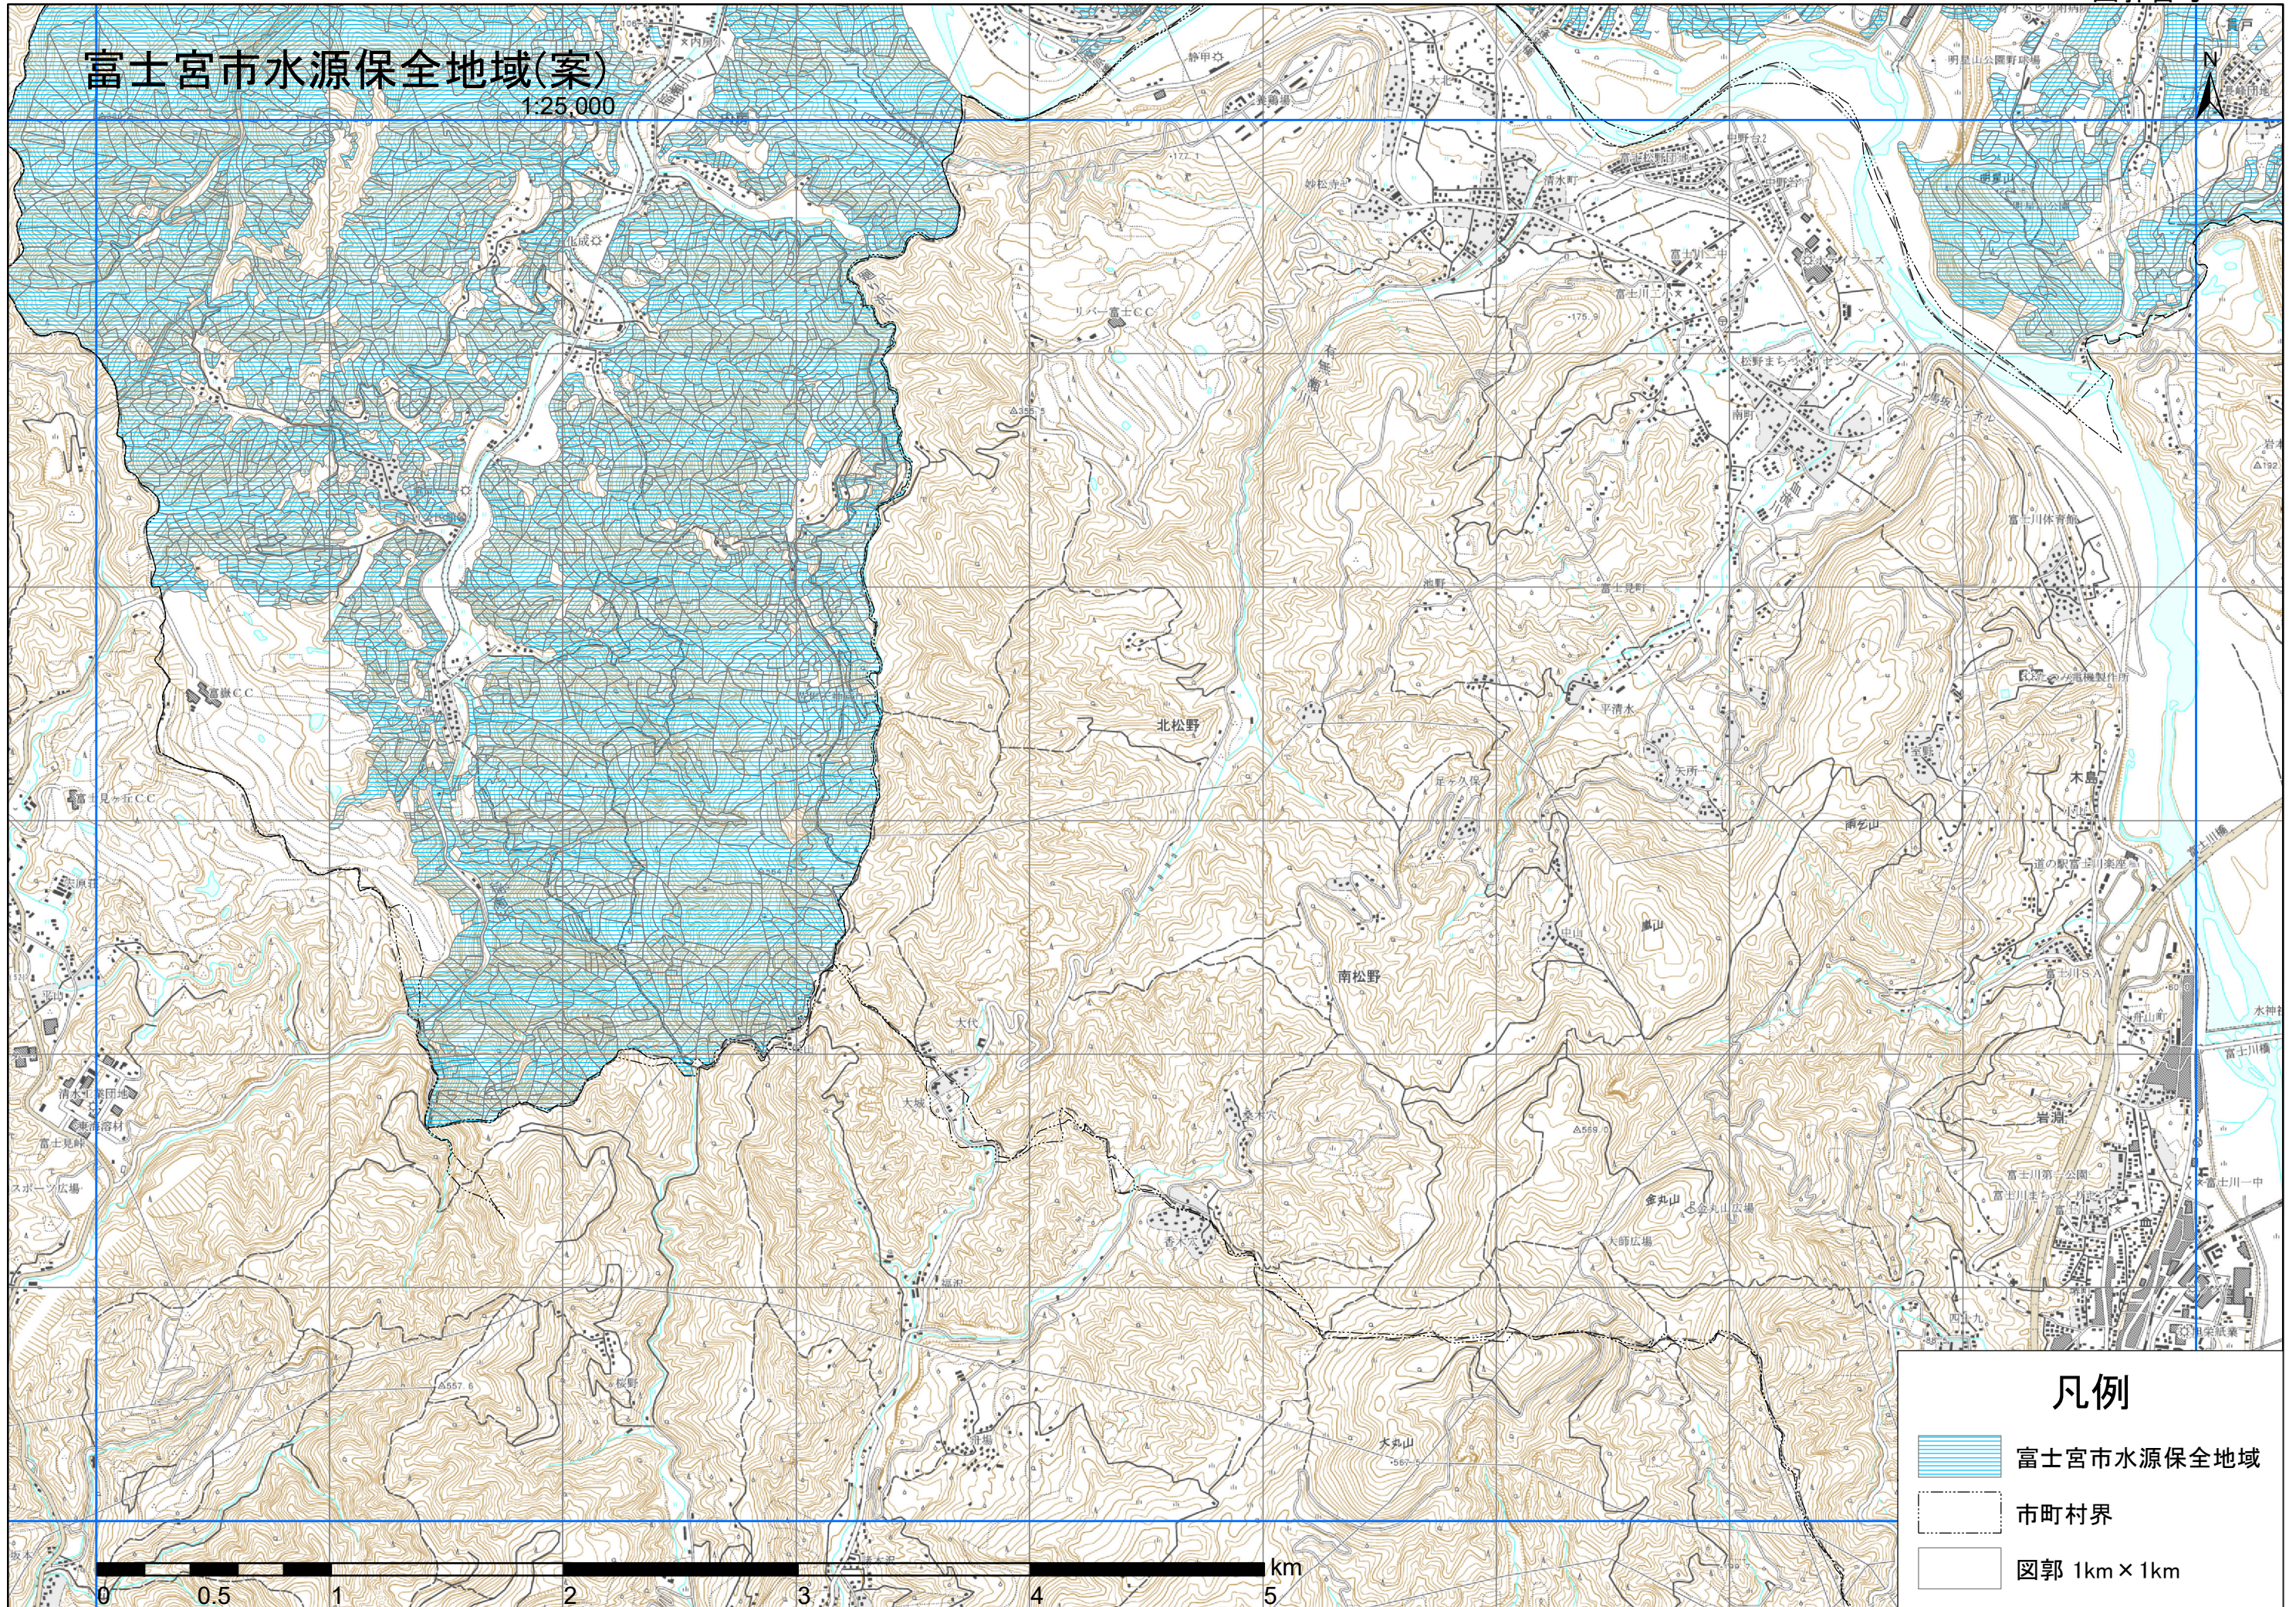

富士宮市水源保全地域(案)

1:25,000

凡例

-  富士宮市水源保全地域
-  市町村界
-  図郭 1km × 1km

富士宮市水源保全地域(案)

1:25,000

凡例

-  富士宮市水源保全地域
-  市町村界
-  図郭 1km × 1km

富士宮市水源保全地域(案)

1:25,000

凡例

-  富士宮市水源保全地域
-  市町村界
-  図郭 1km × 1km