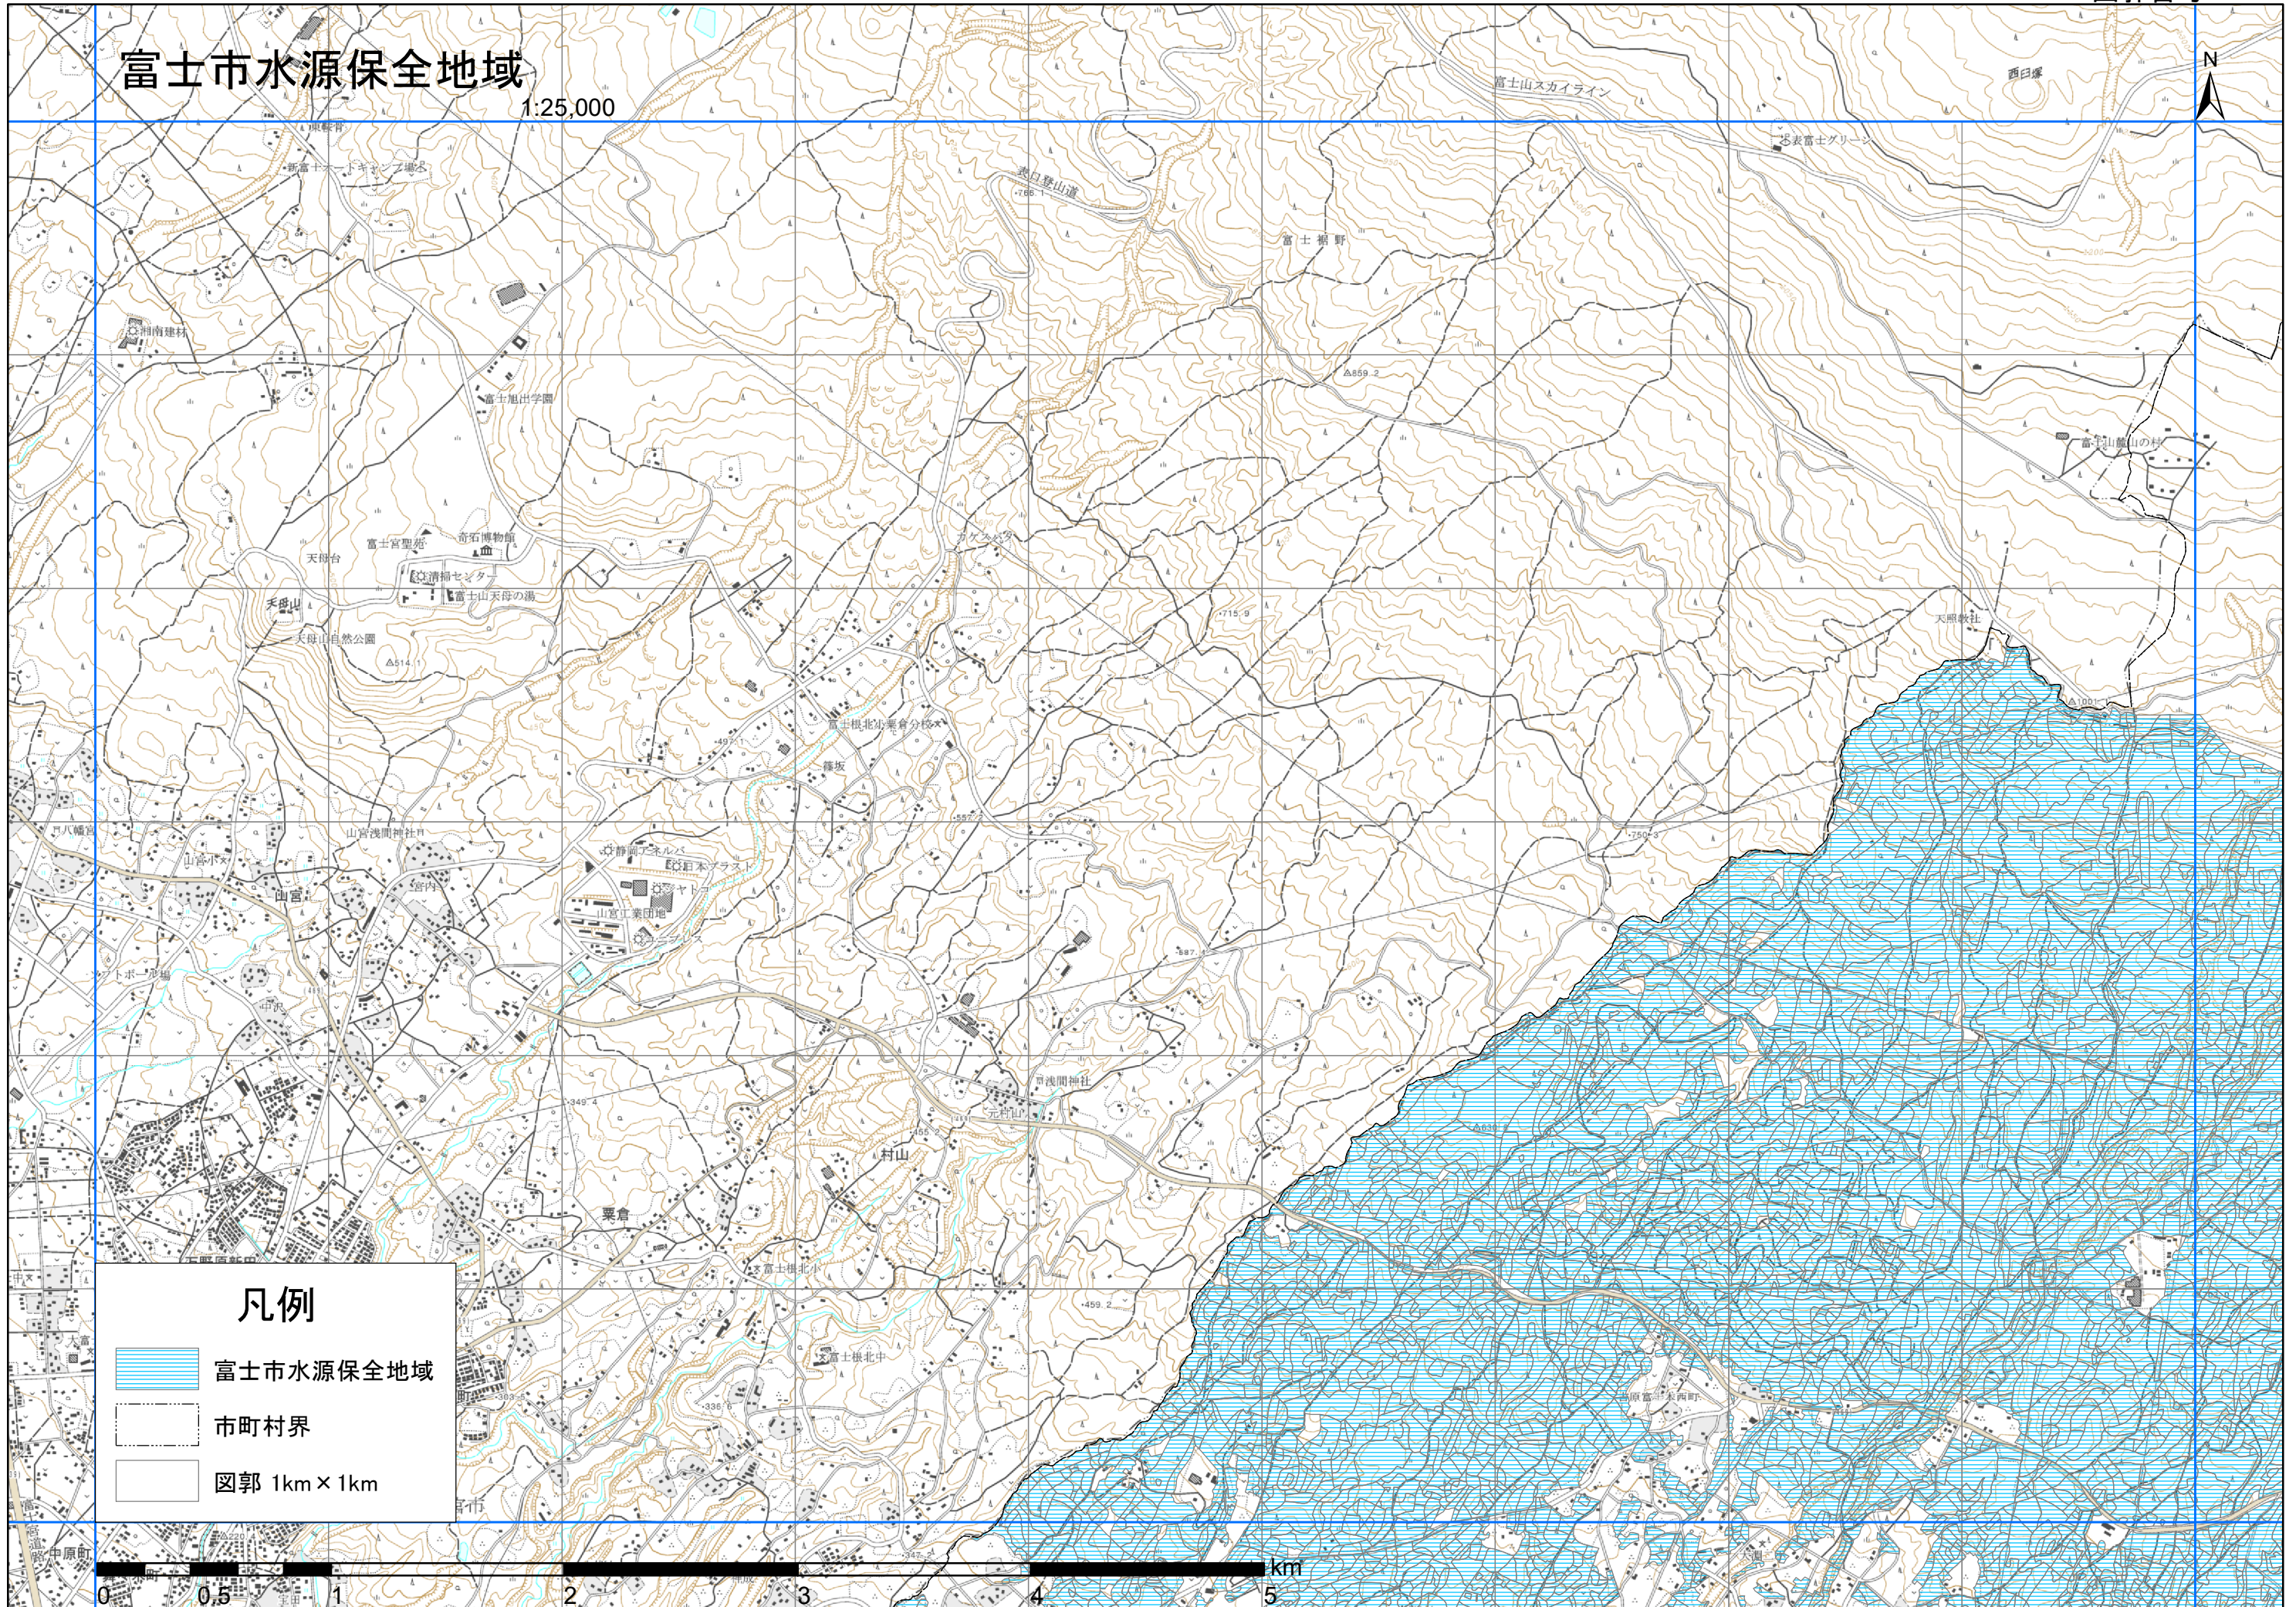

富士市水源保全地域

1:25,000

凡例

-  富士市水源保全地域
-  市町村界
-  図郭 1km × 1km

富士市水源保全地域

1:25,000

凡例

-  富士市水源保全地域
-  市町村界
-  図郭 1km × 1km

富士市水源保全地域

富士宮市 1:25,000

凡例

-  富士市水源保全地域
-  市町村界
-  図郭 1km × 1km

富士市水源保全地域

1:25,000

凡例

-  富士市水源保全地域
-  市町村界
-  図郭 1km × 1km