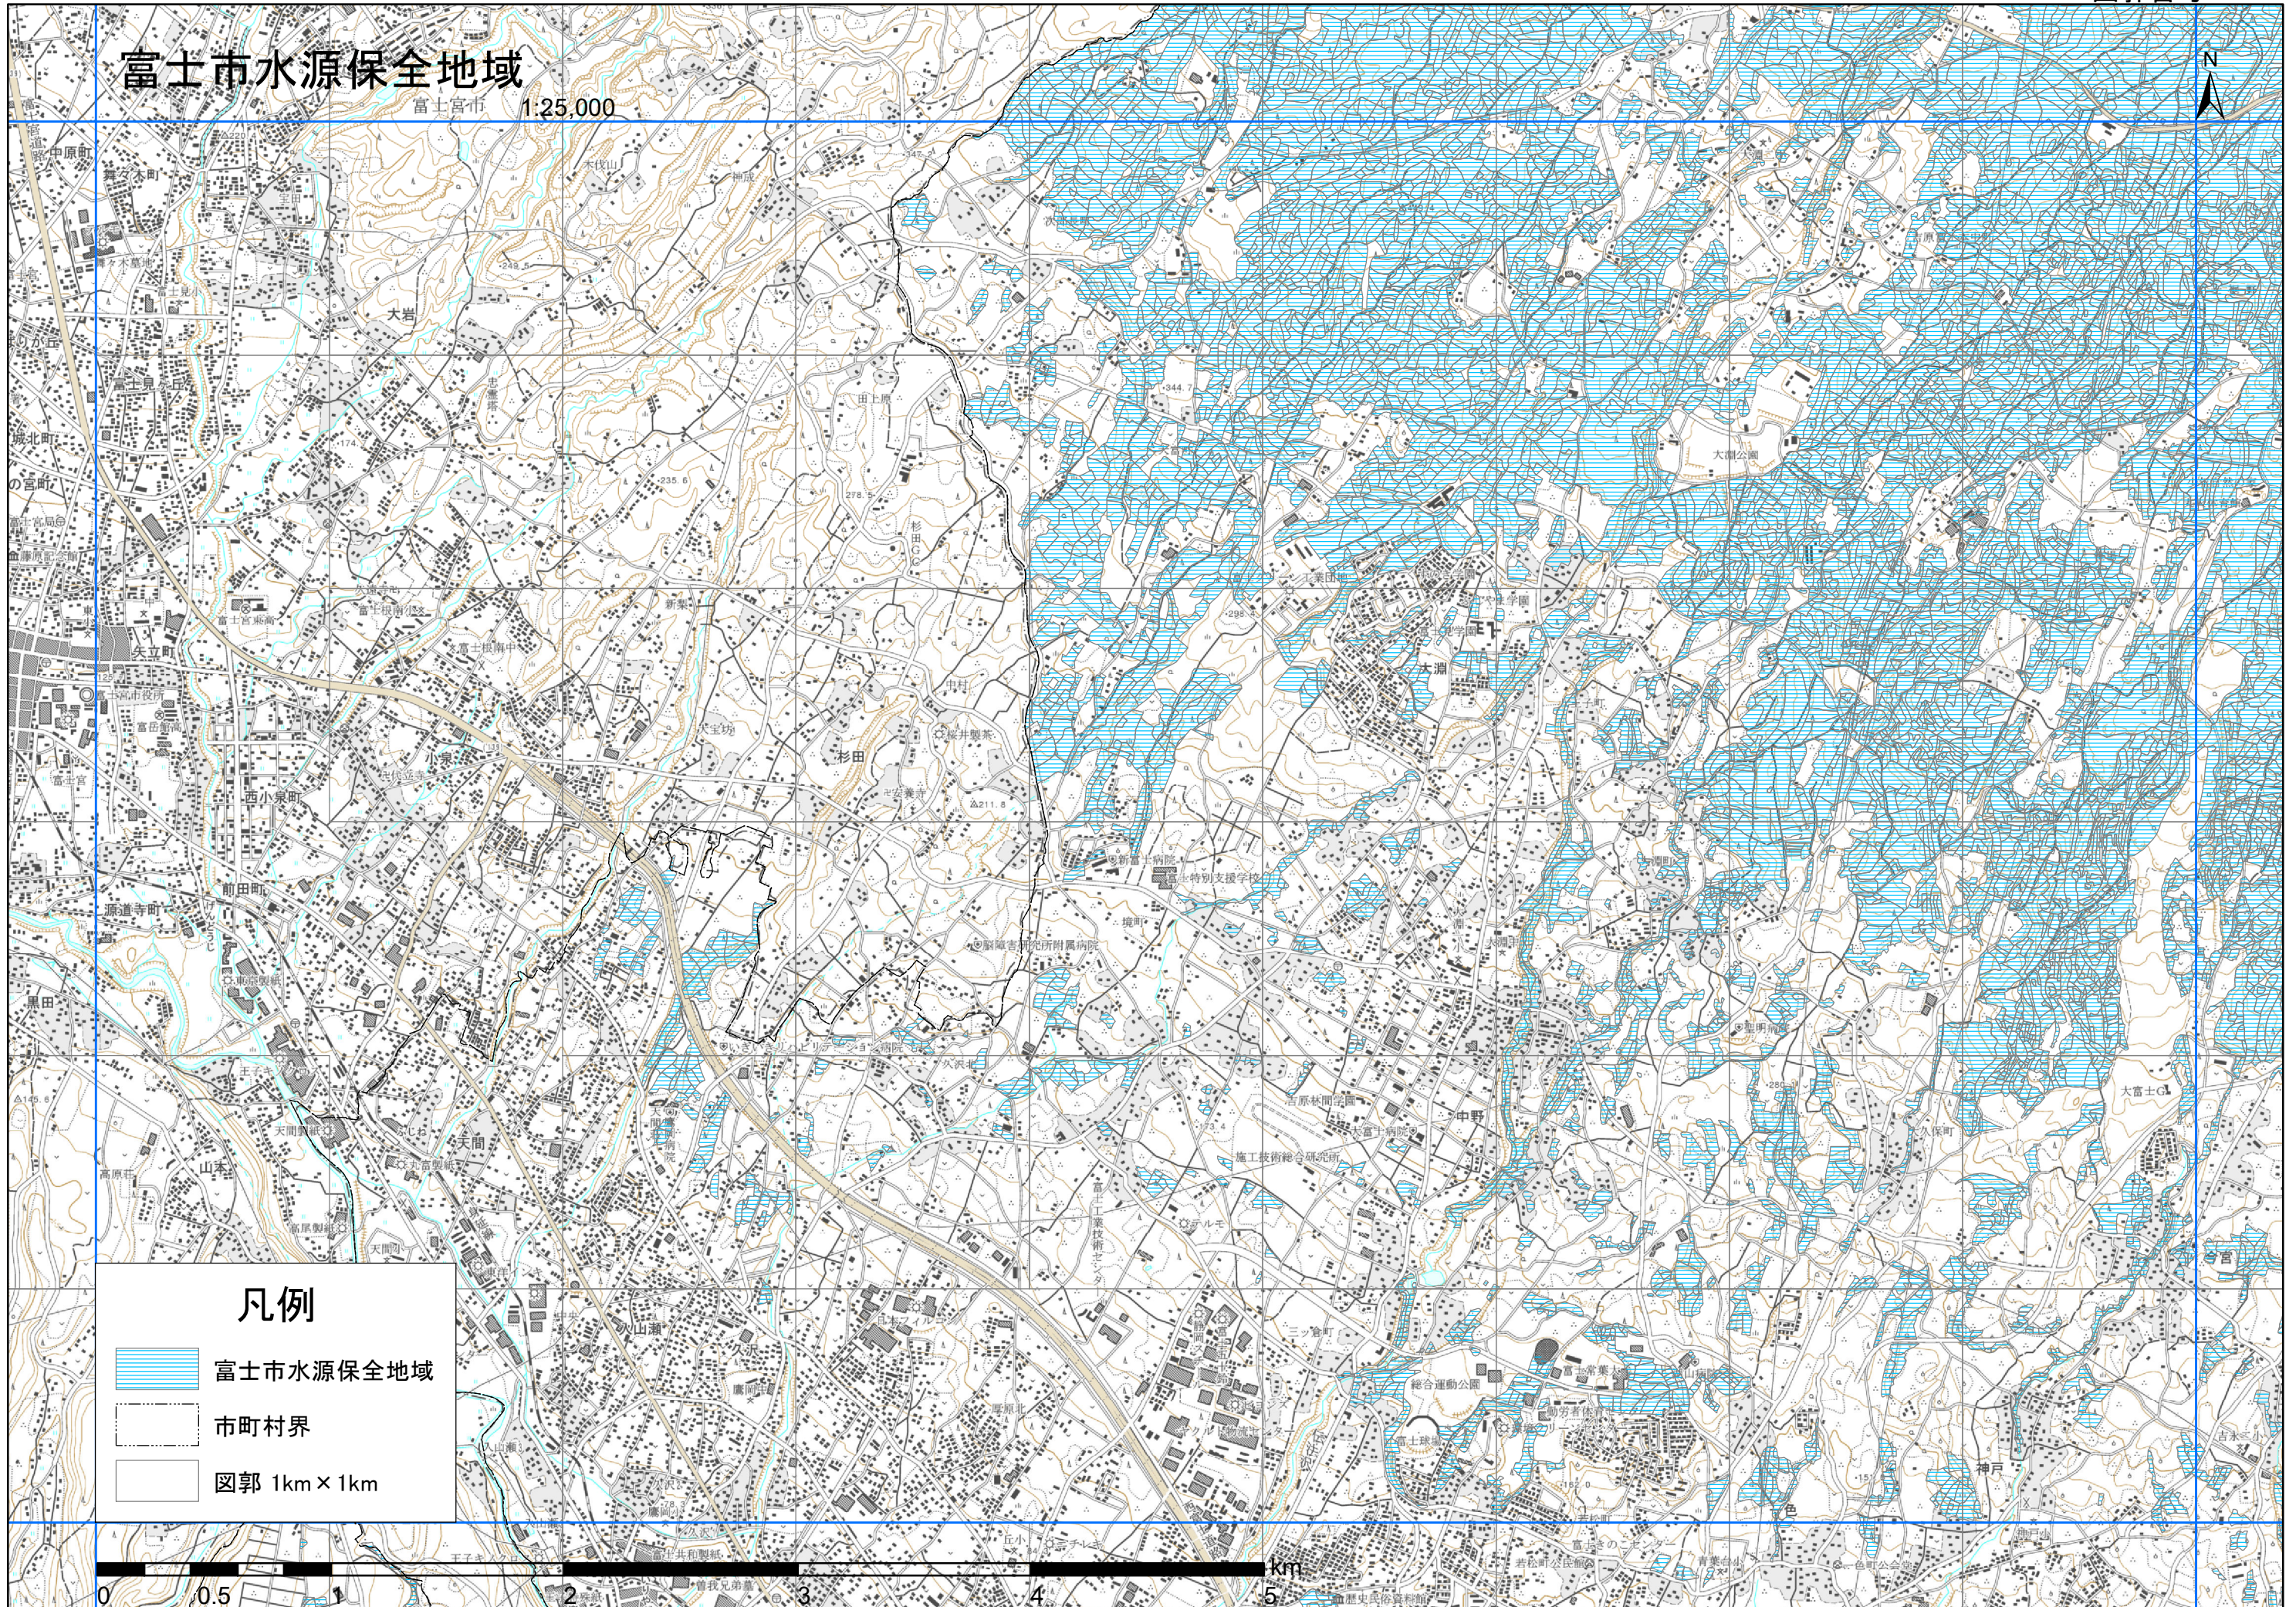

富士市水源保全地域

1:25,000

凡例

-  富士市水源保全地域
-  市町村界
-  図郭 1km × 1km

富士市水源保全地域

1:25,000

凡例

-  富士市水源保全地域
-  市町村界
-  図郭 1km × 1km

富士市水源保全地域

富士宮市 1:25,000

凡例

-  富士市水源保全地域
-  市町村界
-  図郭 1km × 1km

富士市水源保全地域

1:25,000

凡例

-  富士市水源保全地域
-  市町村界
-  図郭 1km × 1km