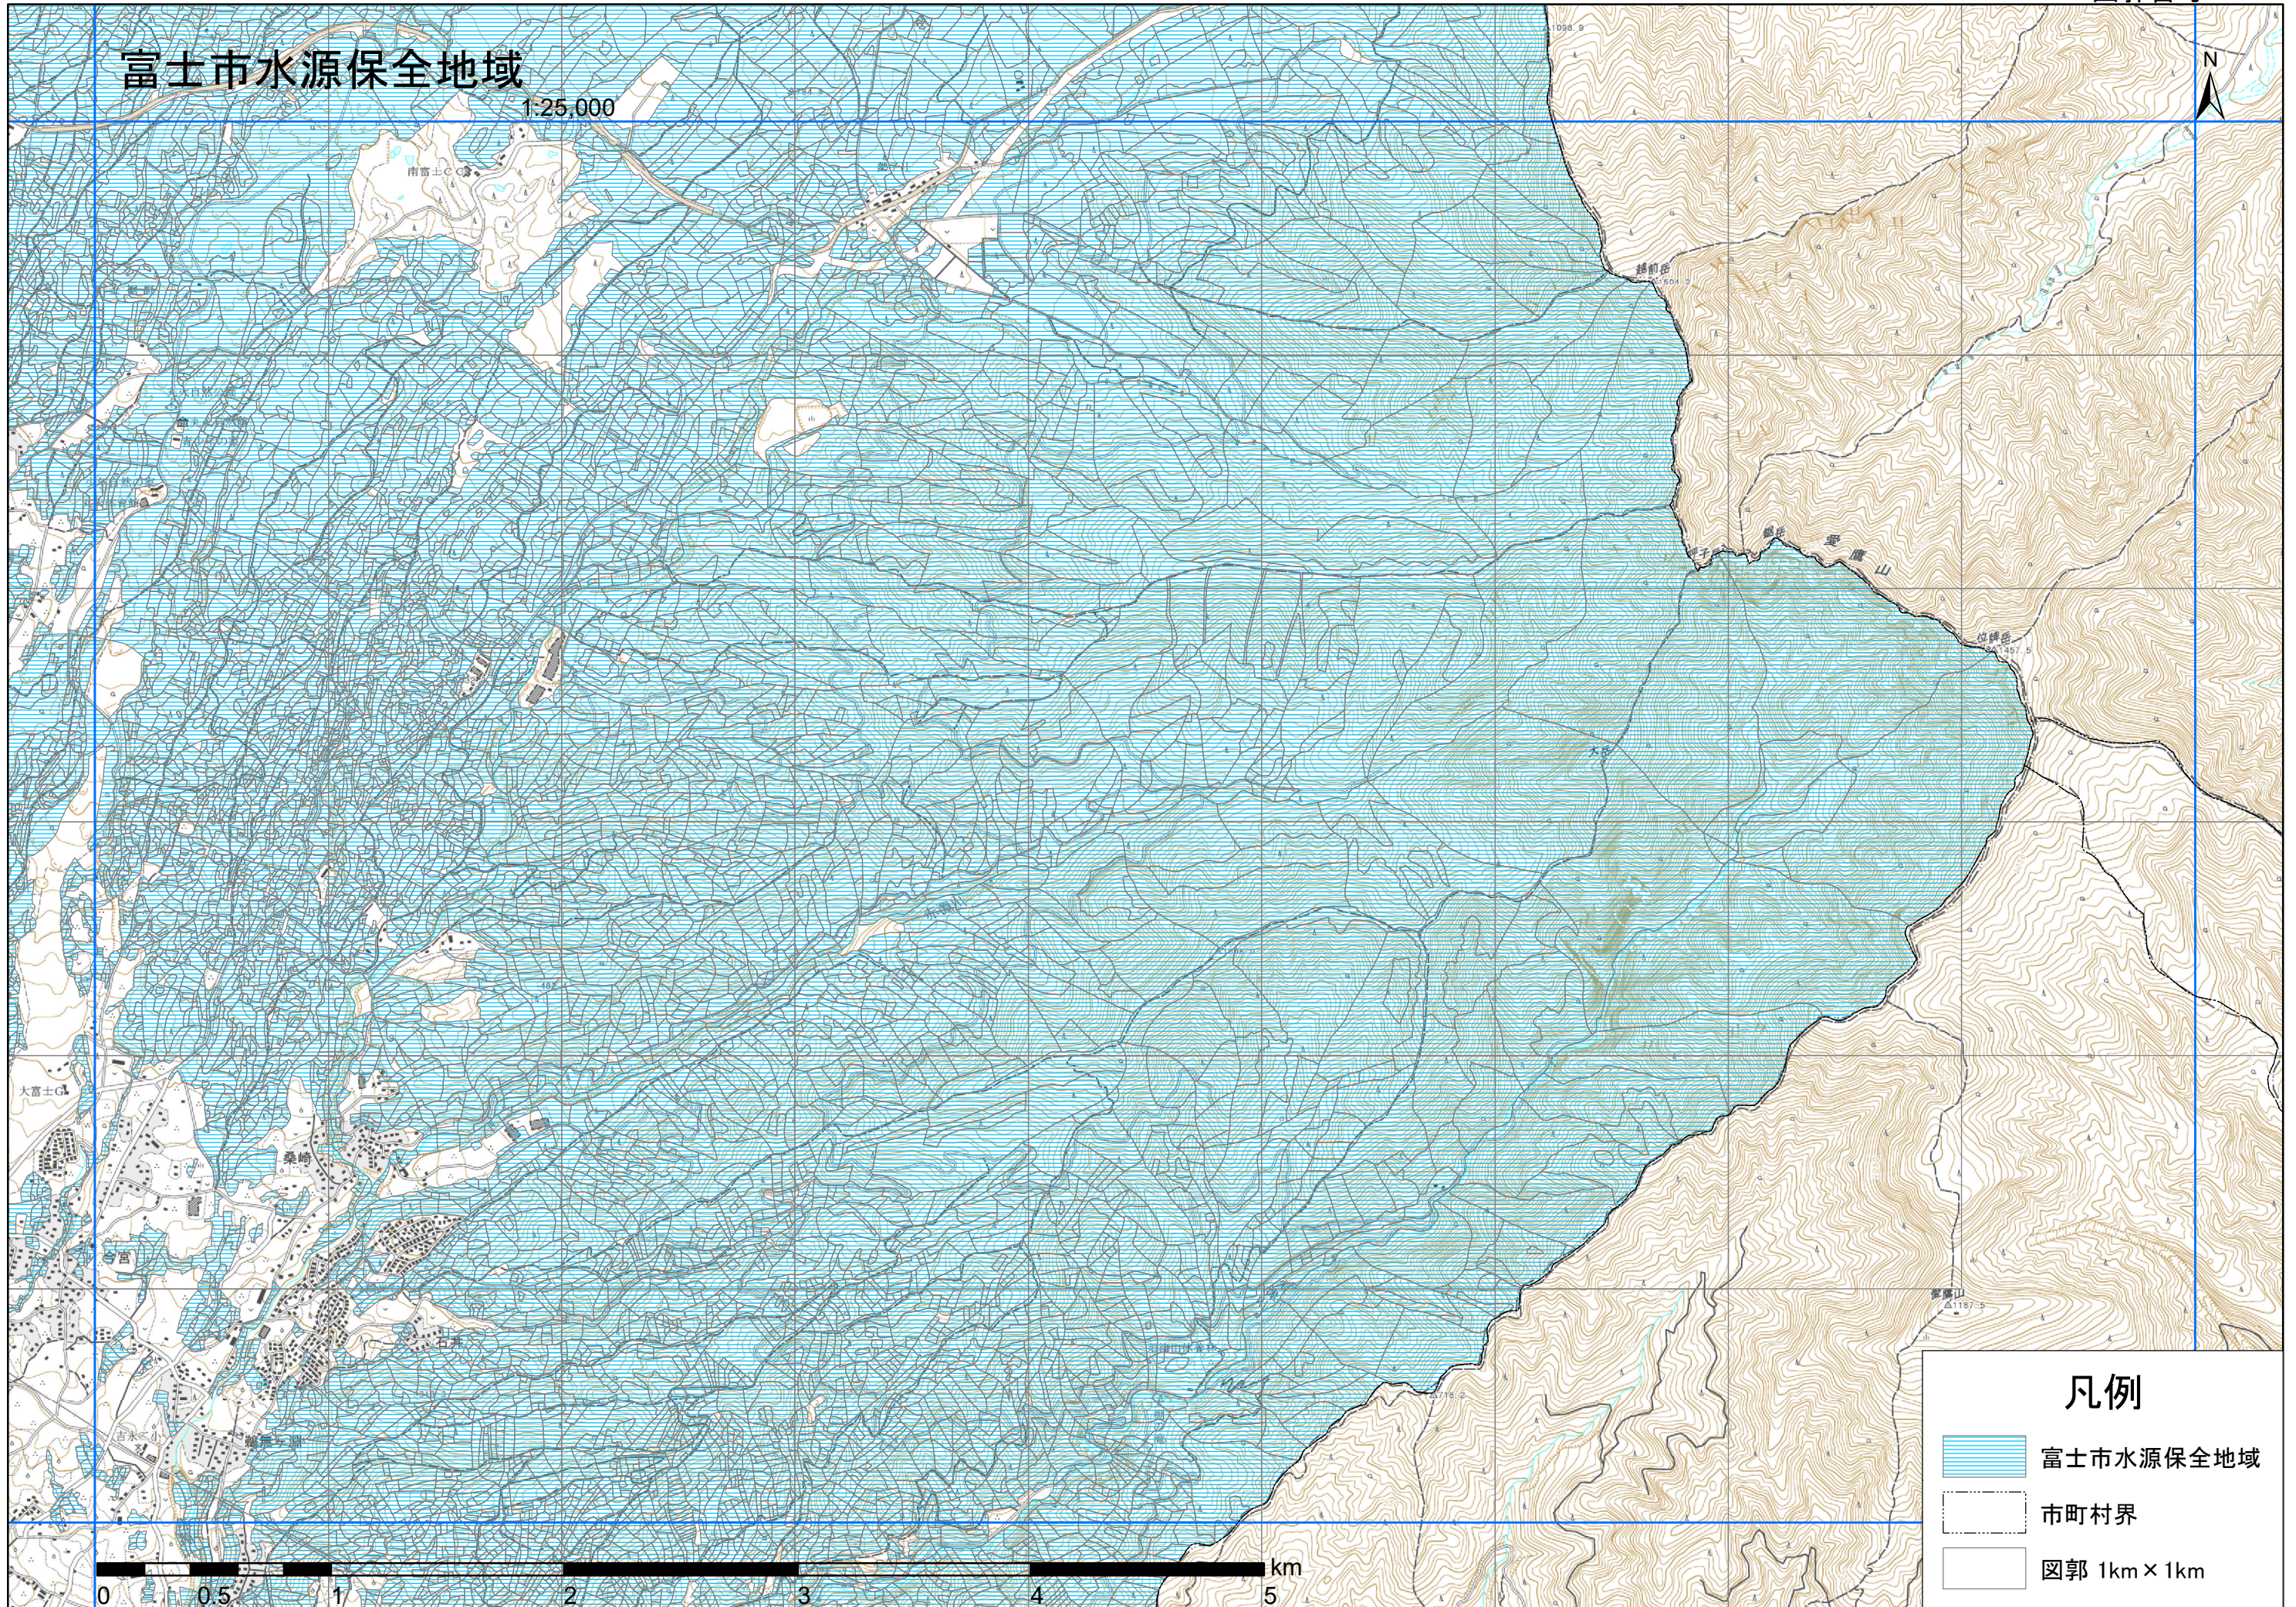

富士市水源保全地域

1:25,000

凡例

-  富士市水源保全地域
-  市町村界
-  図郭 1km × 1km

富士市水源保全地域

1:25,000

凡例

-  富士市水源保全地域
-  市町村界
-  図郭 1km × 1km

富士市水源保全地域

富士宮市 1:25,000

凡例

-  富士市水源保全地域
-  市町村界
-  図郭 1km × 1km

富士市水源保全地域

1:25,000

凡例

-  富士市水源保全地域
-  市町村界
-  図郭 1km × 1km