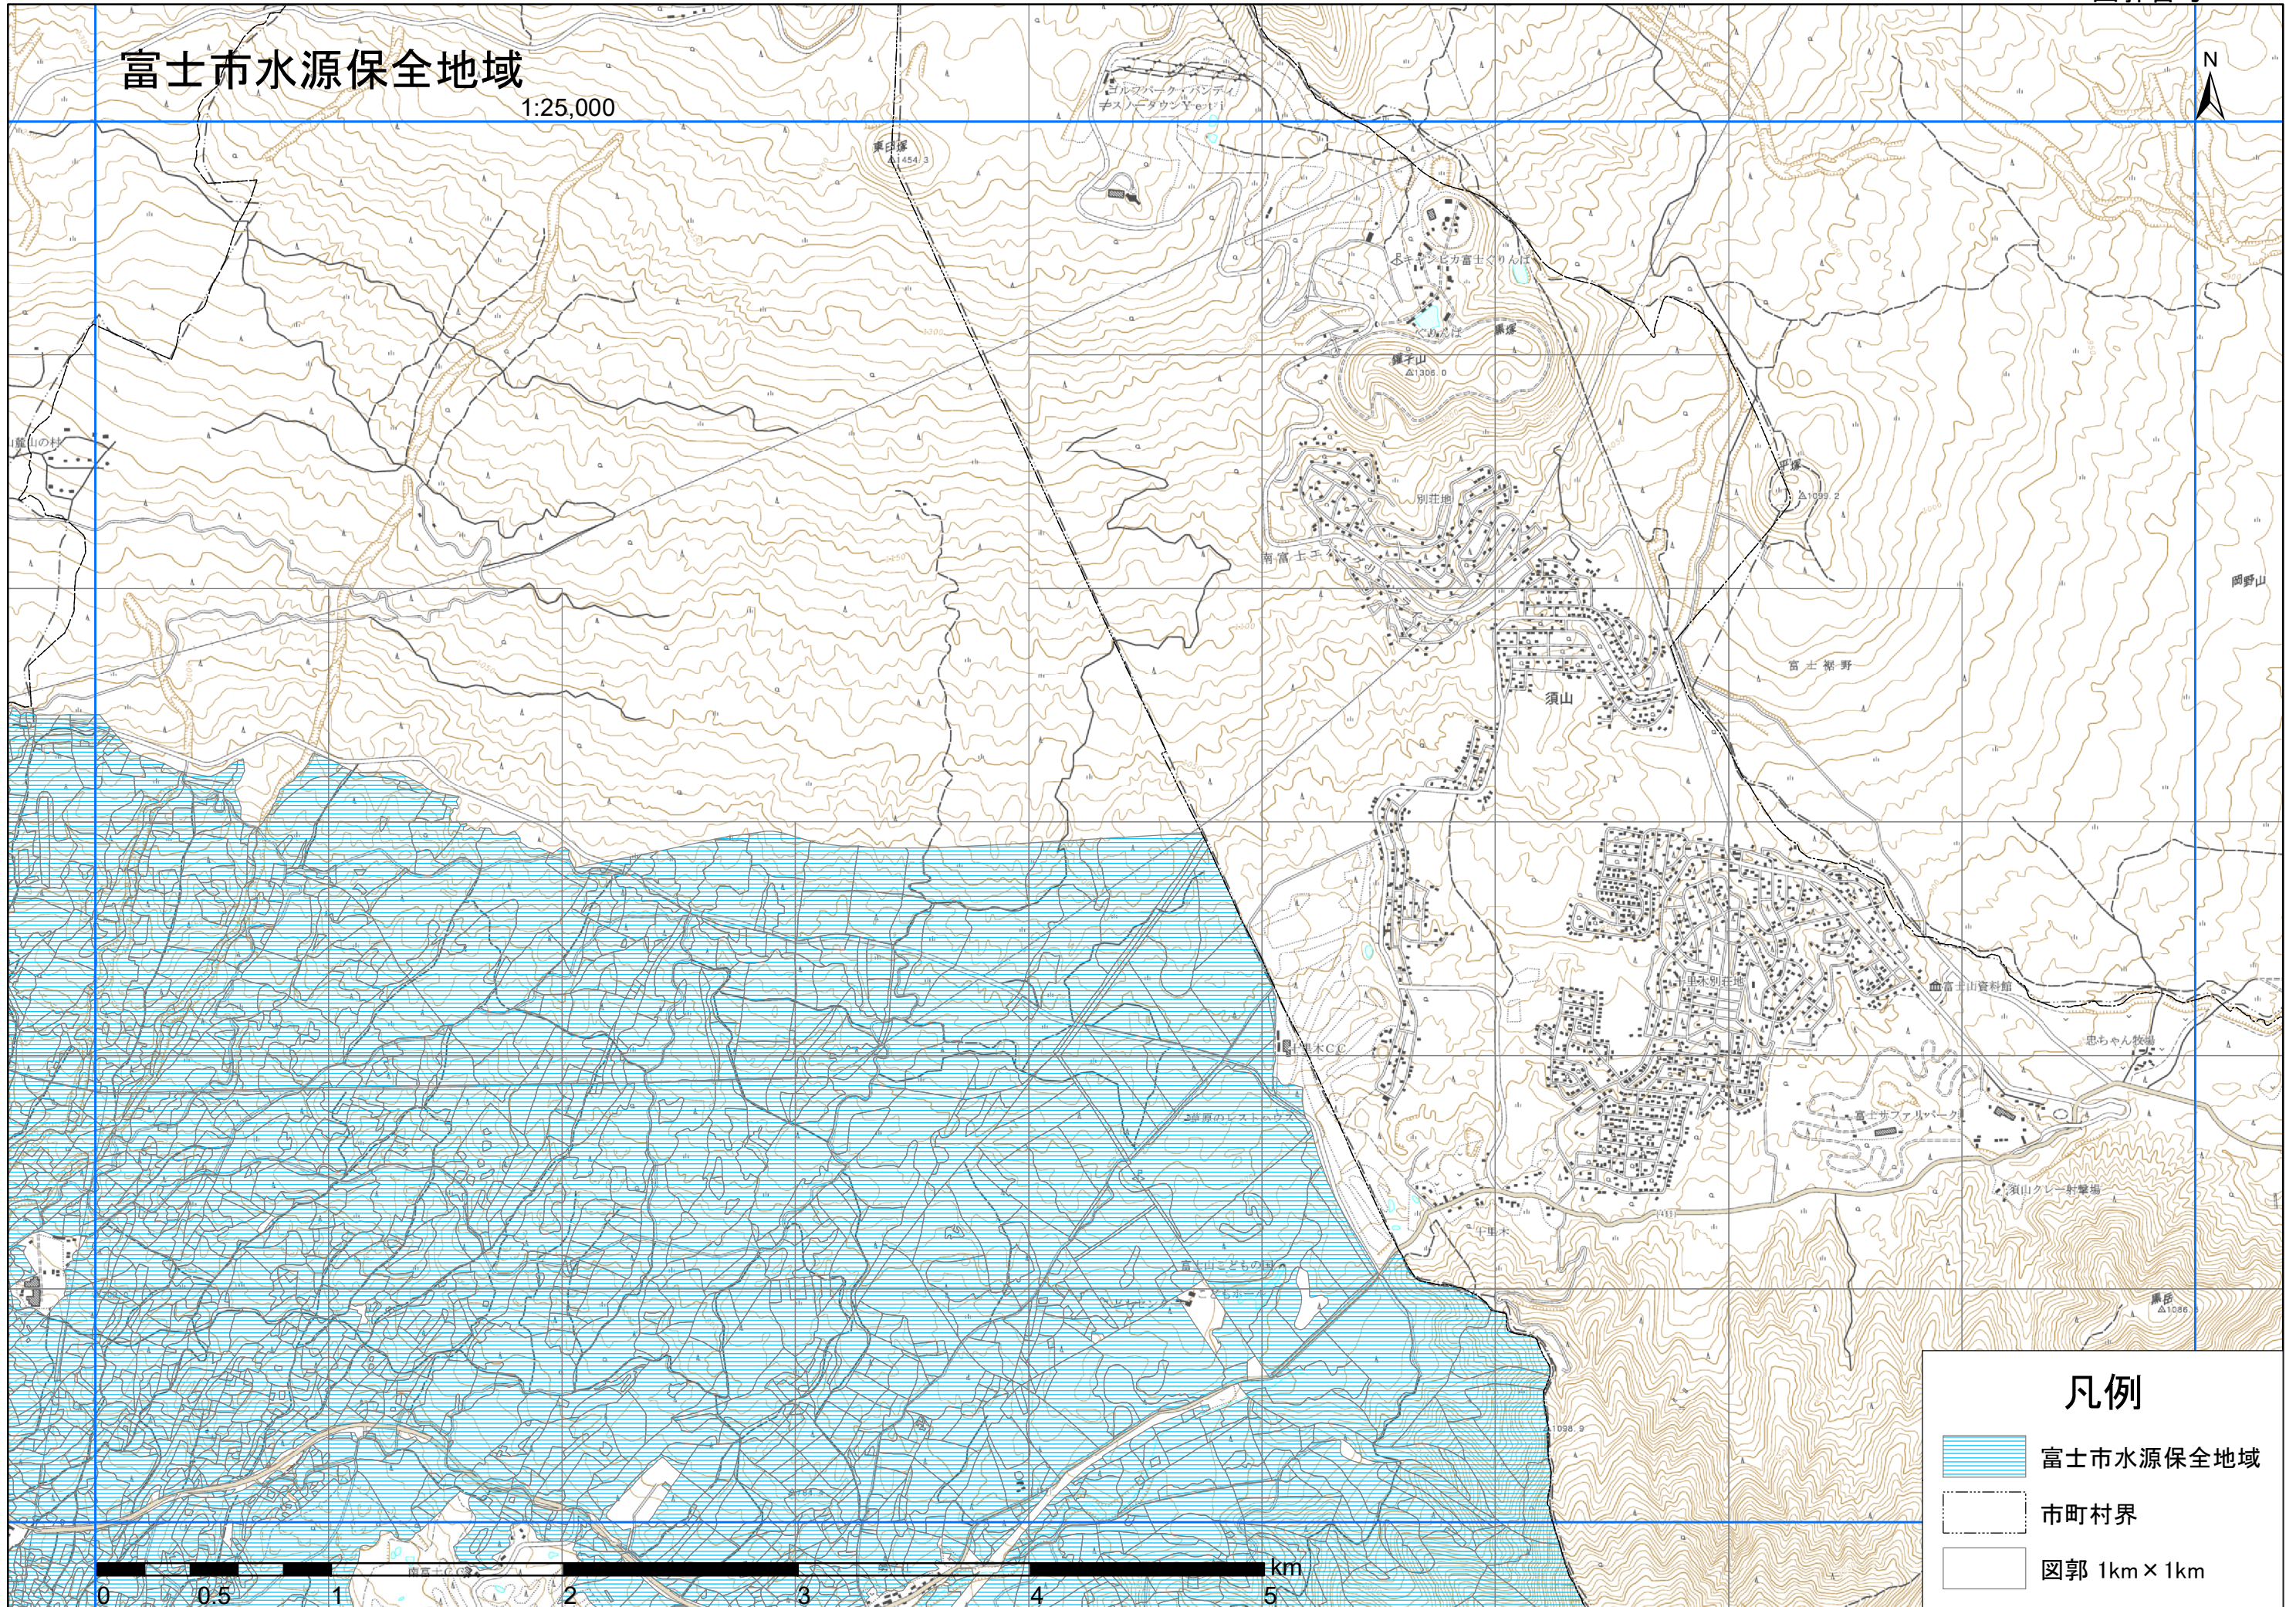

富士市水源保全地域

1:25,000

凡例

-  富士市水源保全地域
-  市町村界
-  図郭 1km × 1km

富士市水源保全地域

1:25,000

凡例

-  富士市水源保全地域
-  市町村界
-  図郭 1km × 1km

富士市水源保全地域

富士宮市 1:25,000

凡例

-  富士市水源保全地域
-  市町村界
-  図郭 1km × 1km

富士市水源保全地域

1:25,000

凡例

-  富士市水源保全地域
-  市町村界
-  図郭 1km × 1km