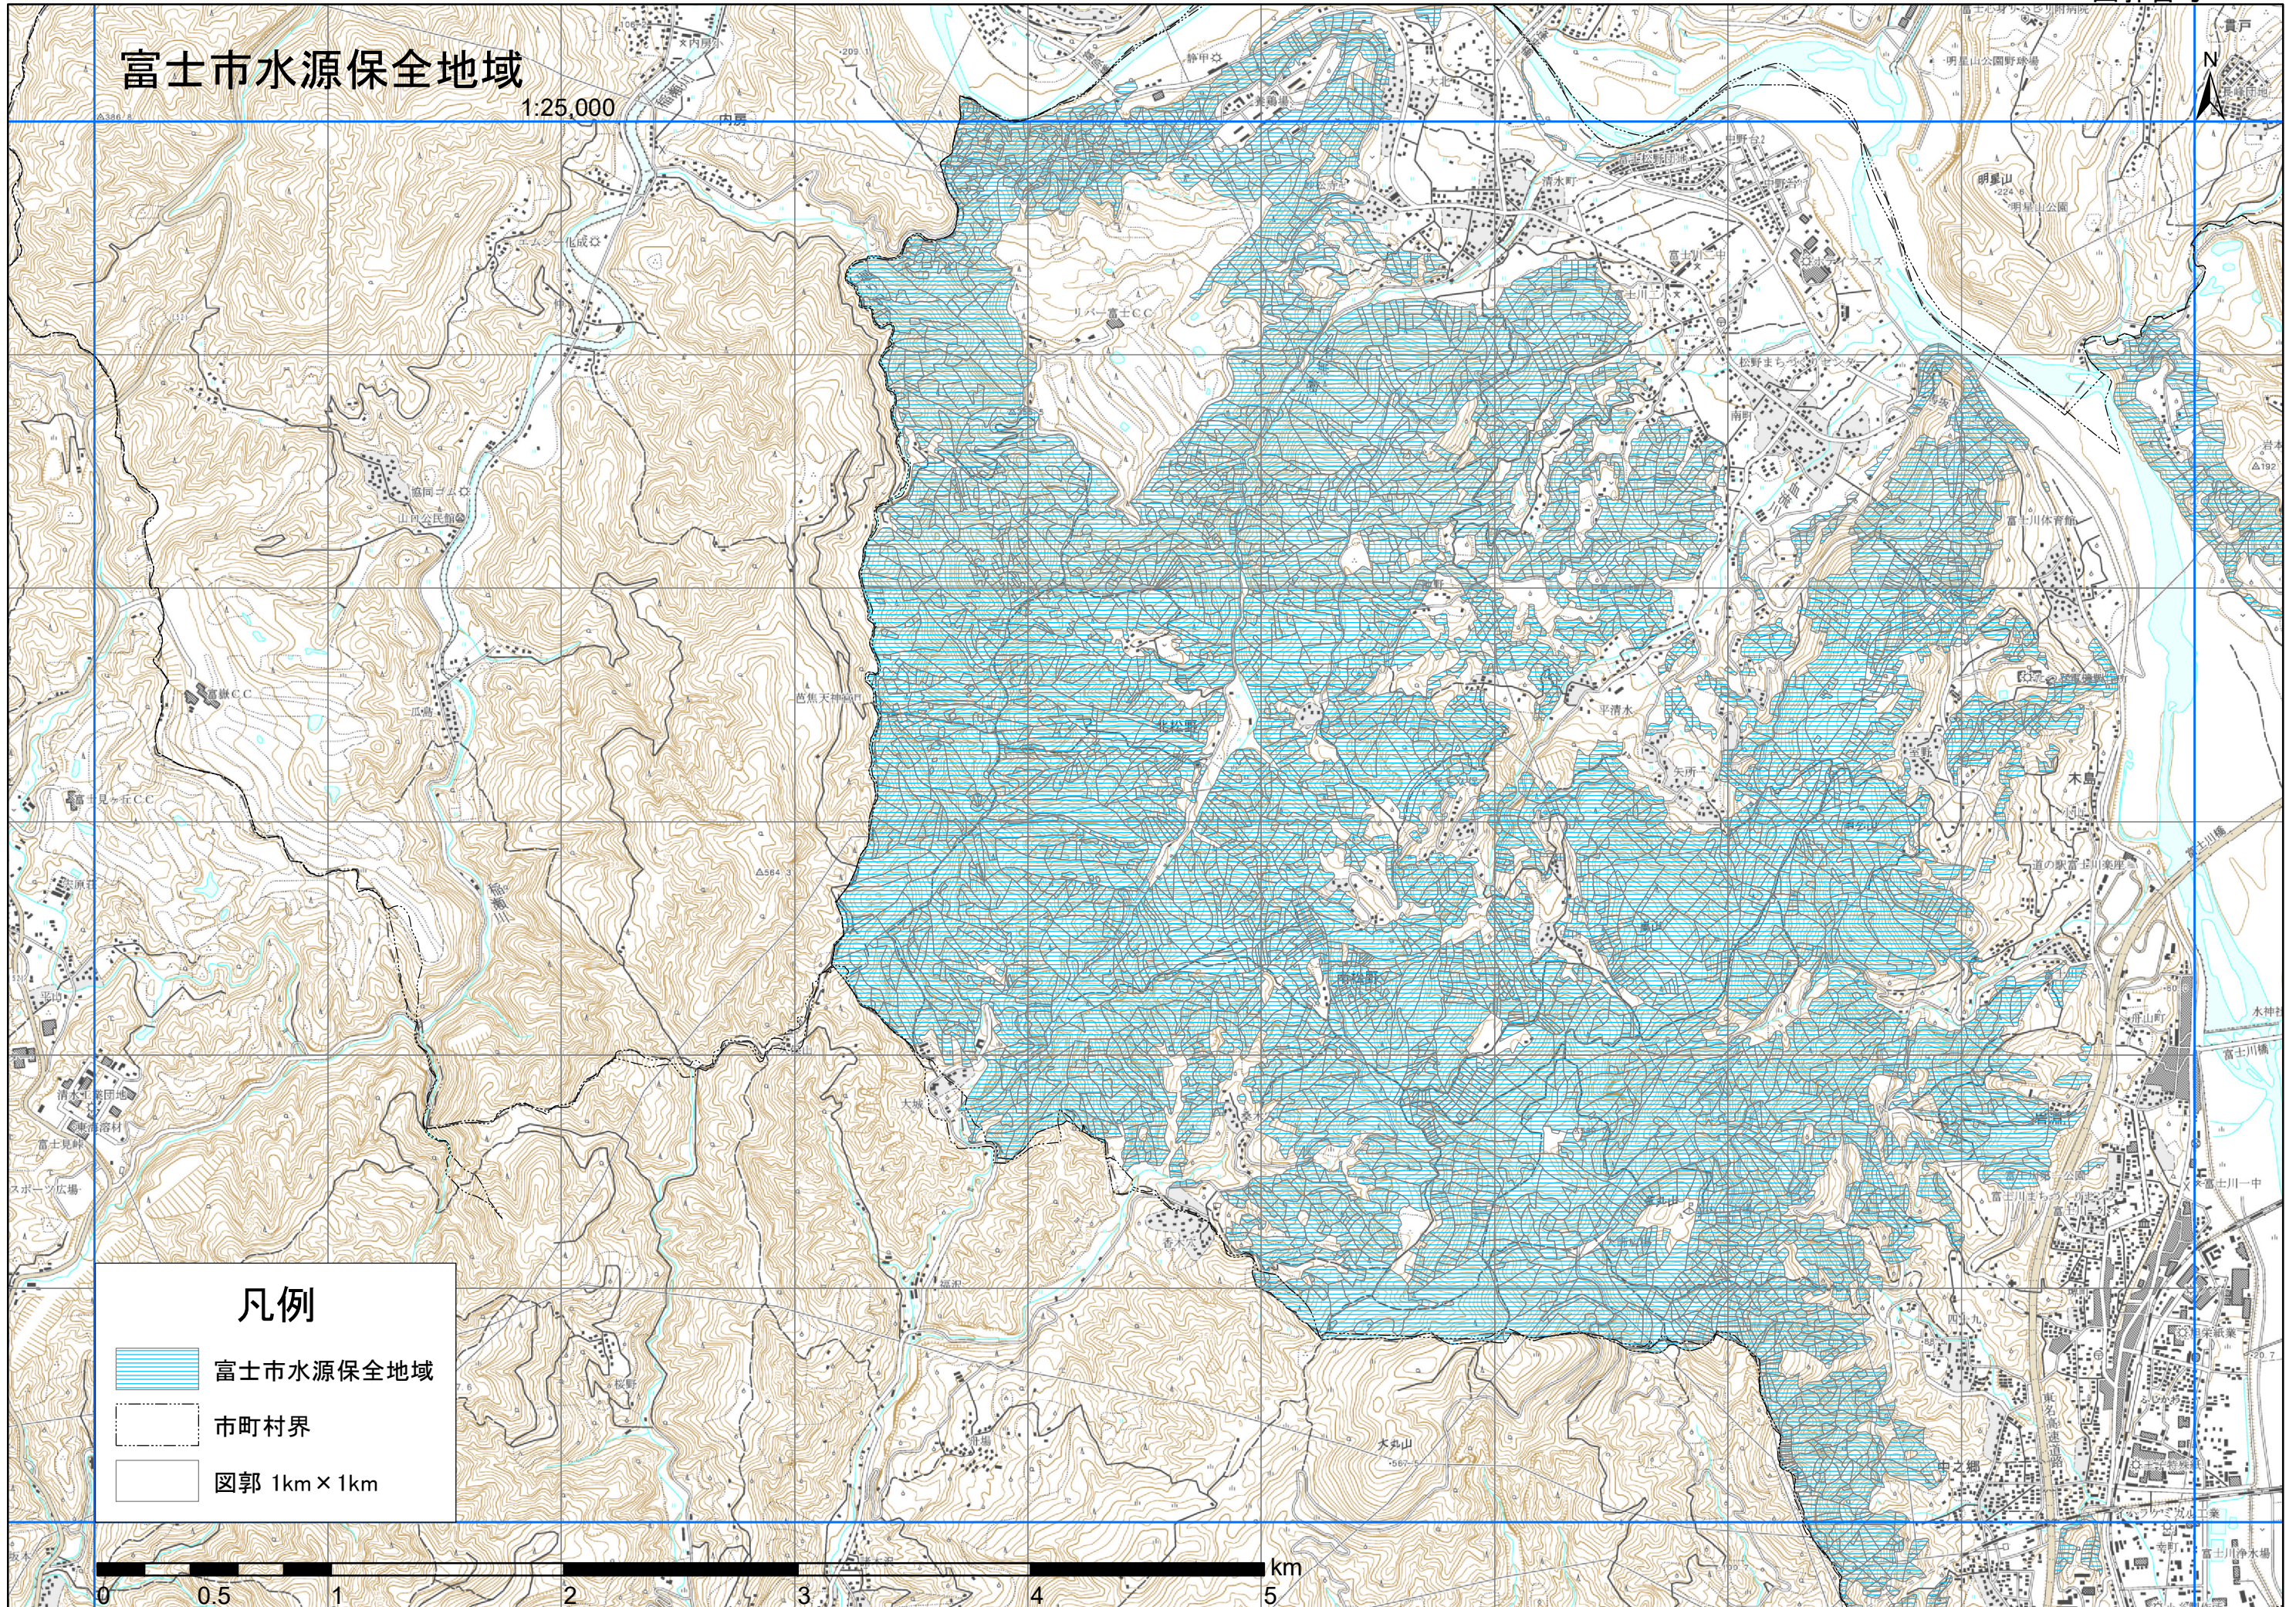

富士市水源保全地域

1:25,000

凡例

-  富士市水源保全地域
-  市町村界
-  図郭 1km x 1km

富士市水源保全地域

1:25,000

凡例

-  富士市水源保全地域
-  市町村界
-  図郭 1km × 1km

富士市水源保全地域

1:25,000

凡例

-  富士市水源保全地域
-  市町村界
-  図郭 1km × 1km