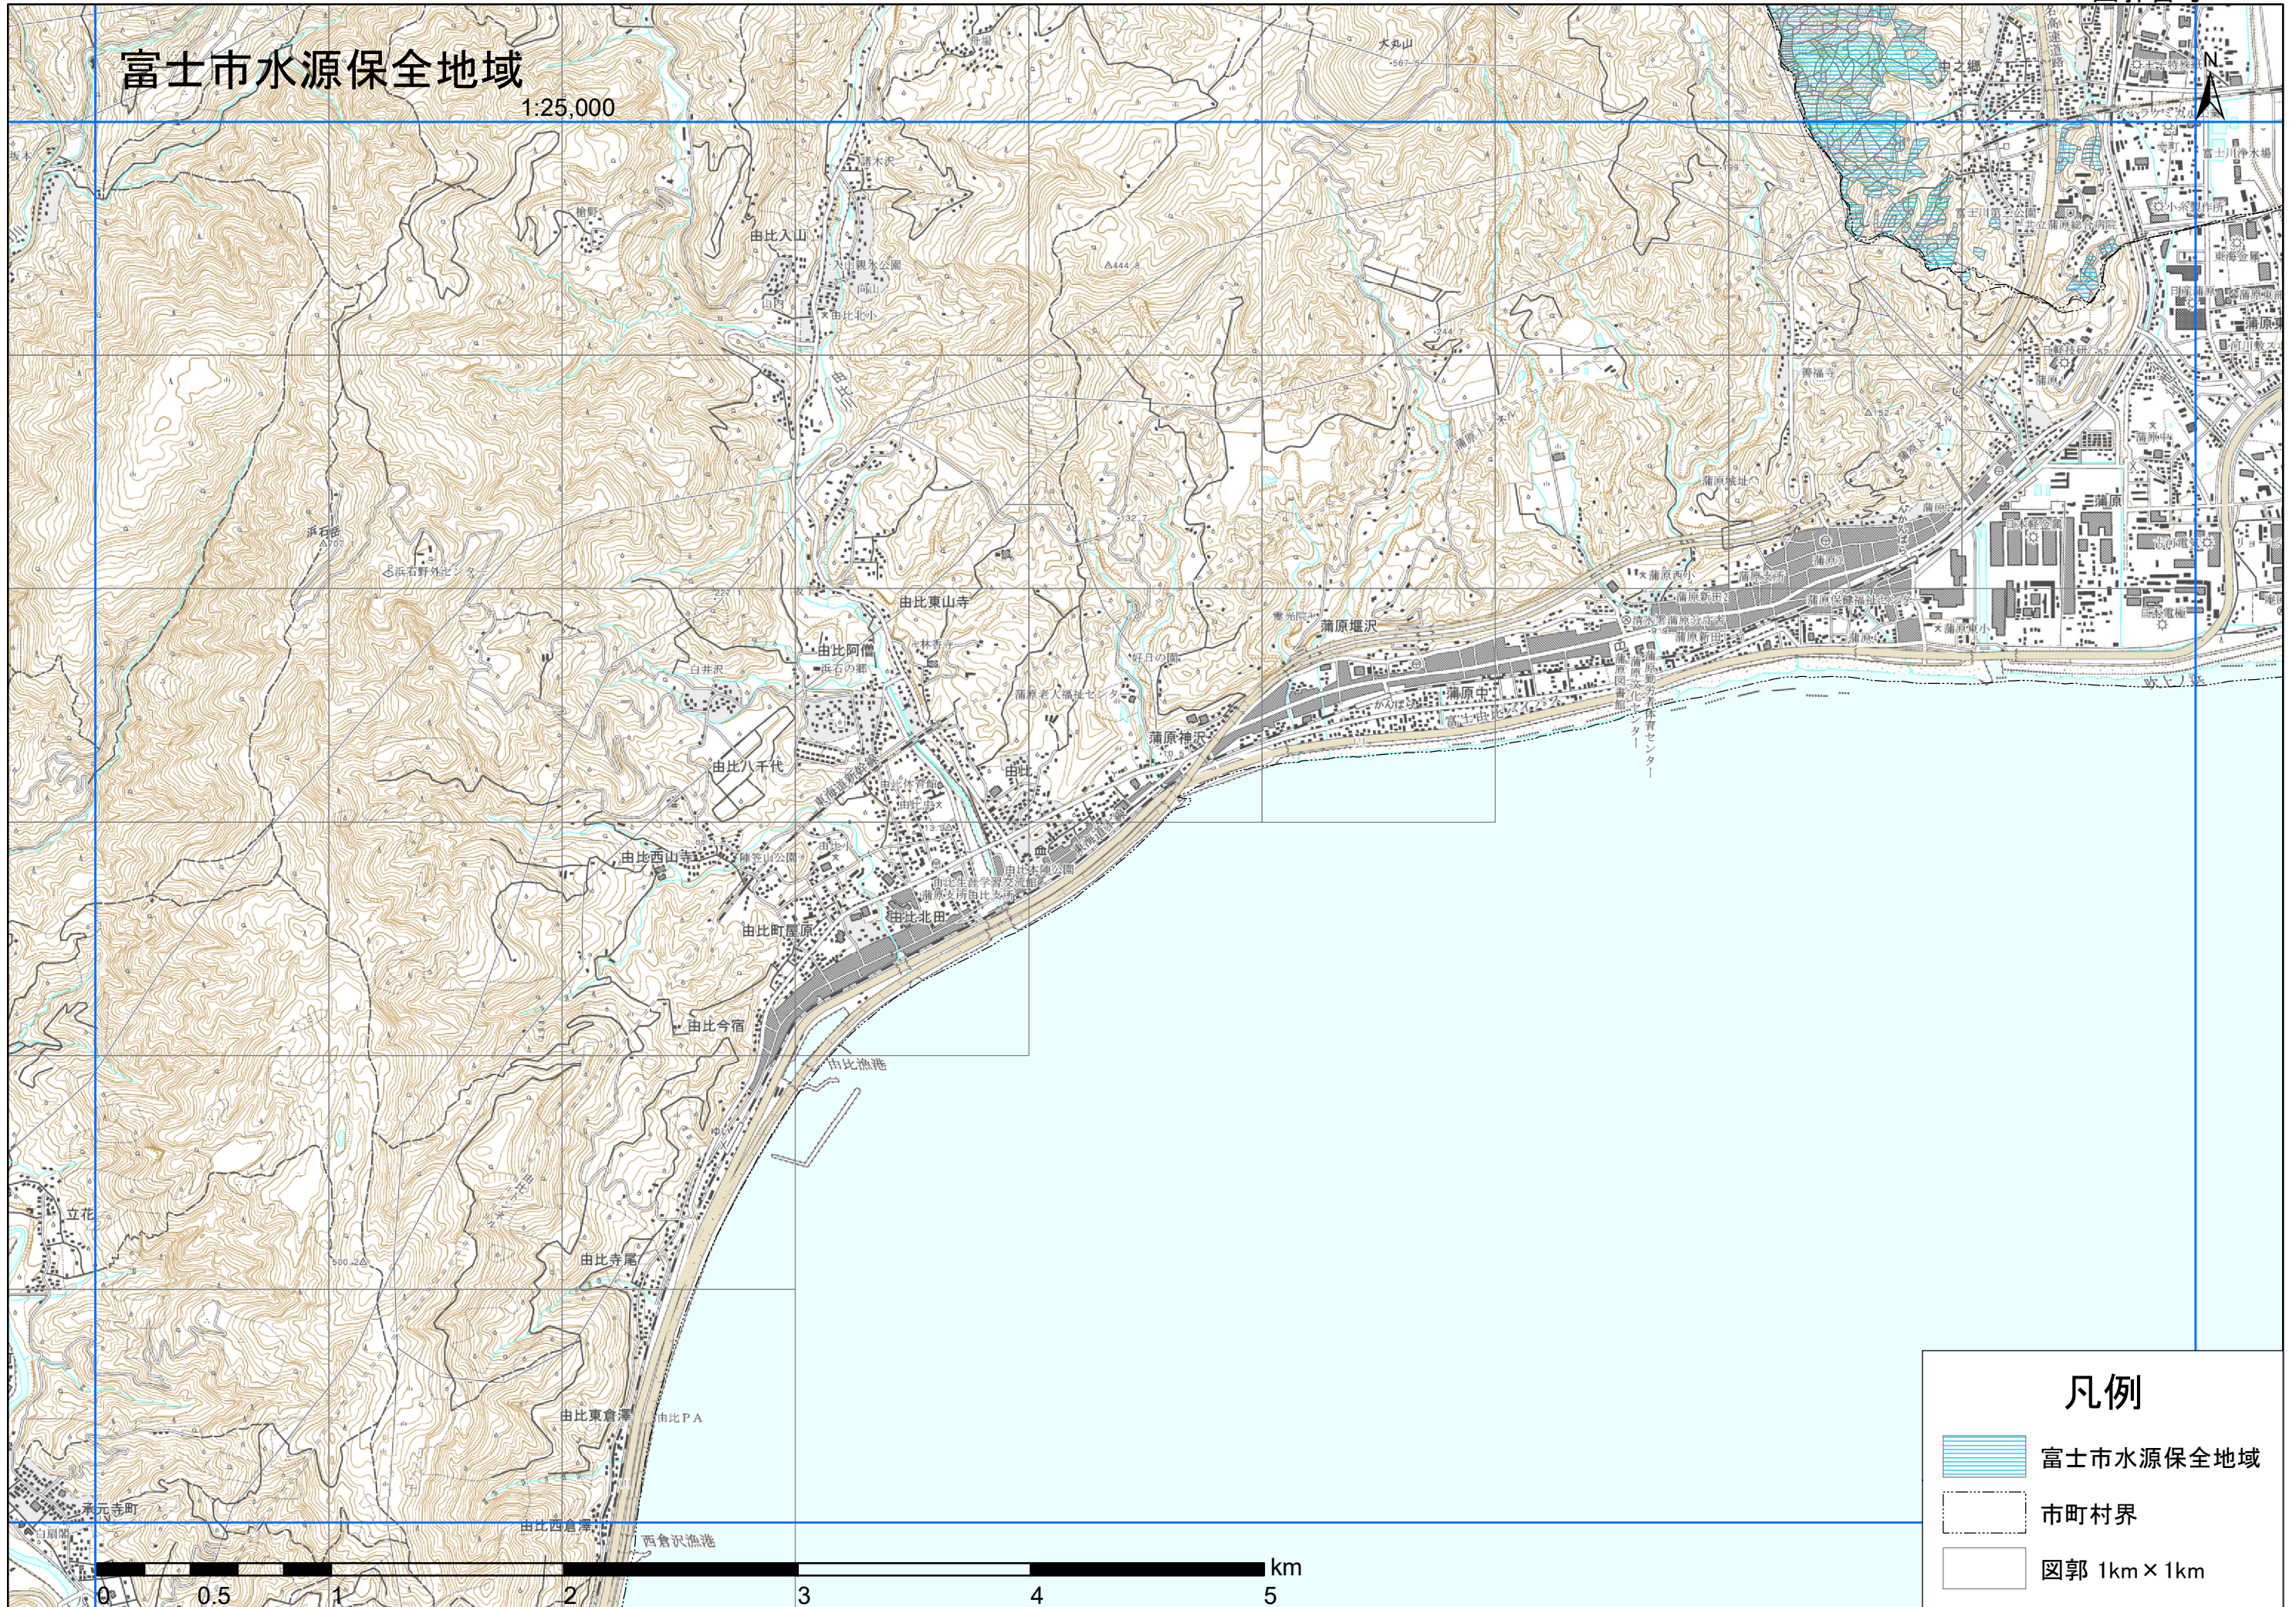

富士市水源保全地域

1:25,000

凡例

-  富士市水源保全地域
-  市町村界
-  図郭 1km x 1km

富士市水源保全地域

1:25,000

凡例

-  富士市水源保全地域
-  市町村界
-  図郭 1km × 1km

富士市水源保全地域

1:25,000

凡例

-  富士市水源保全地域
-  市町村界
-  図郭 1km × 1km